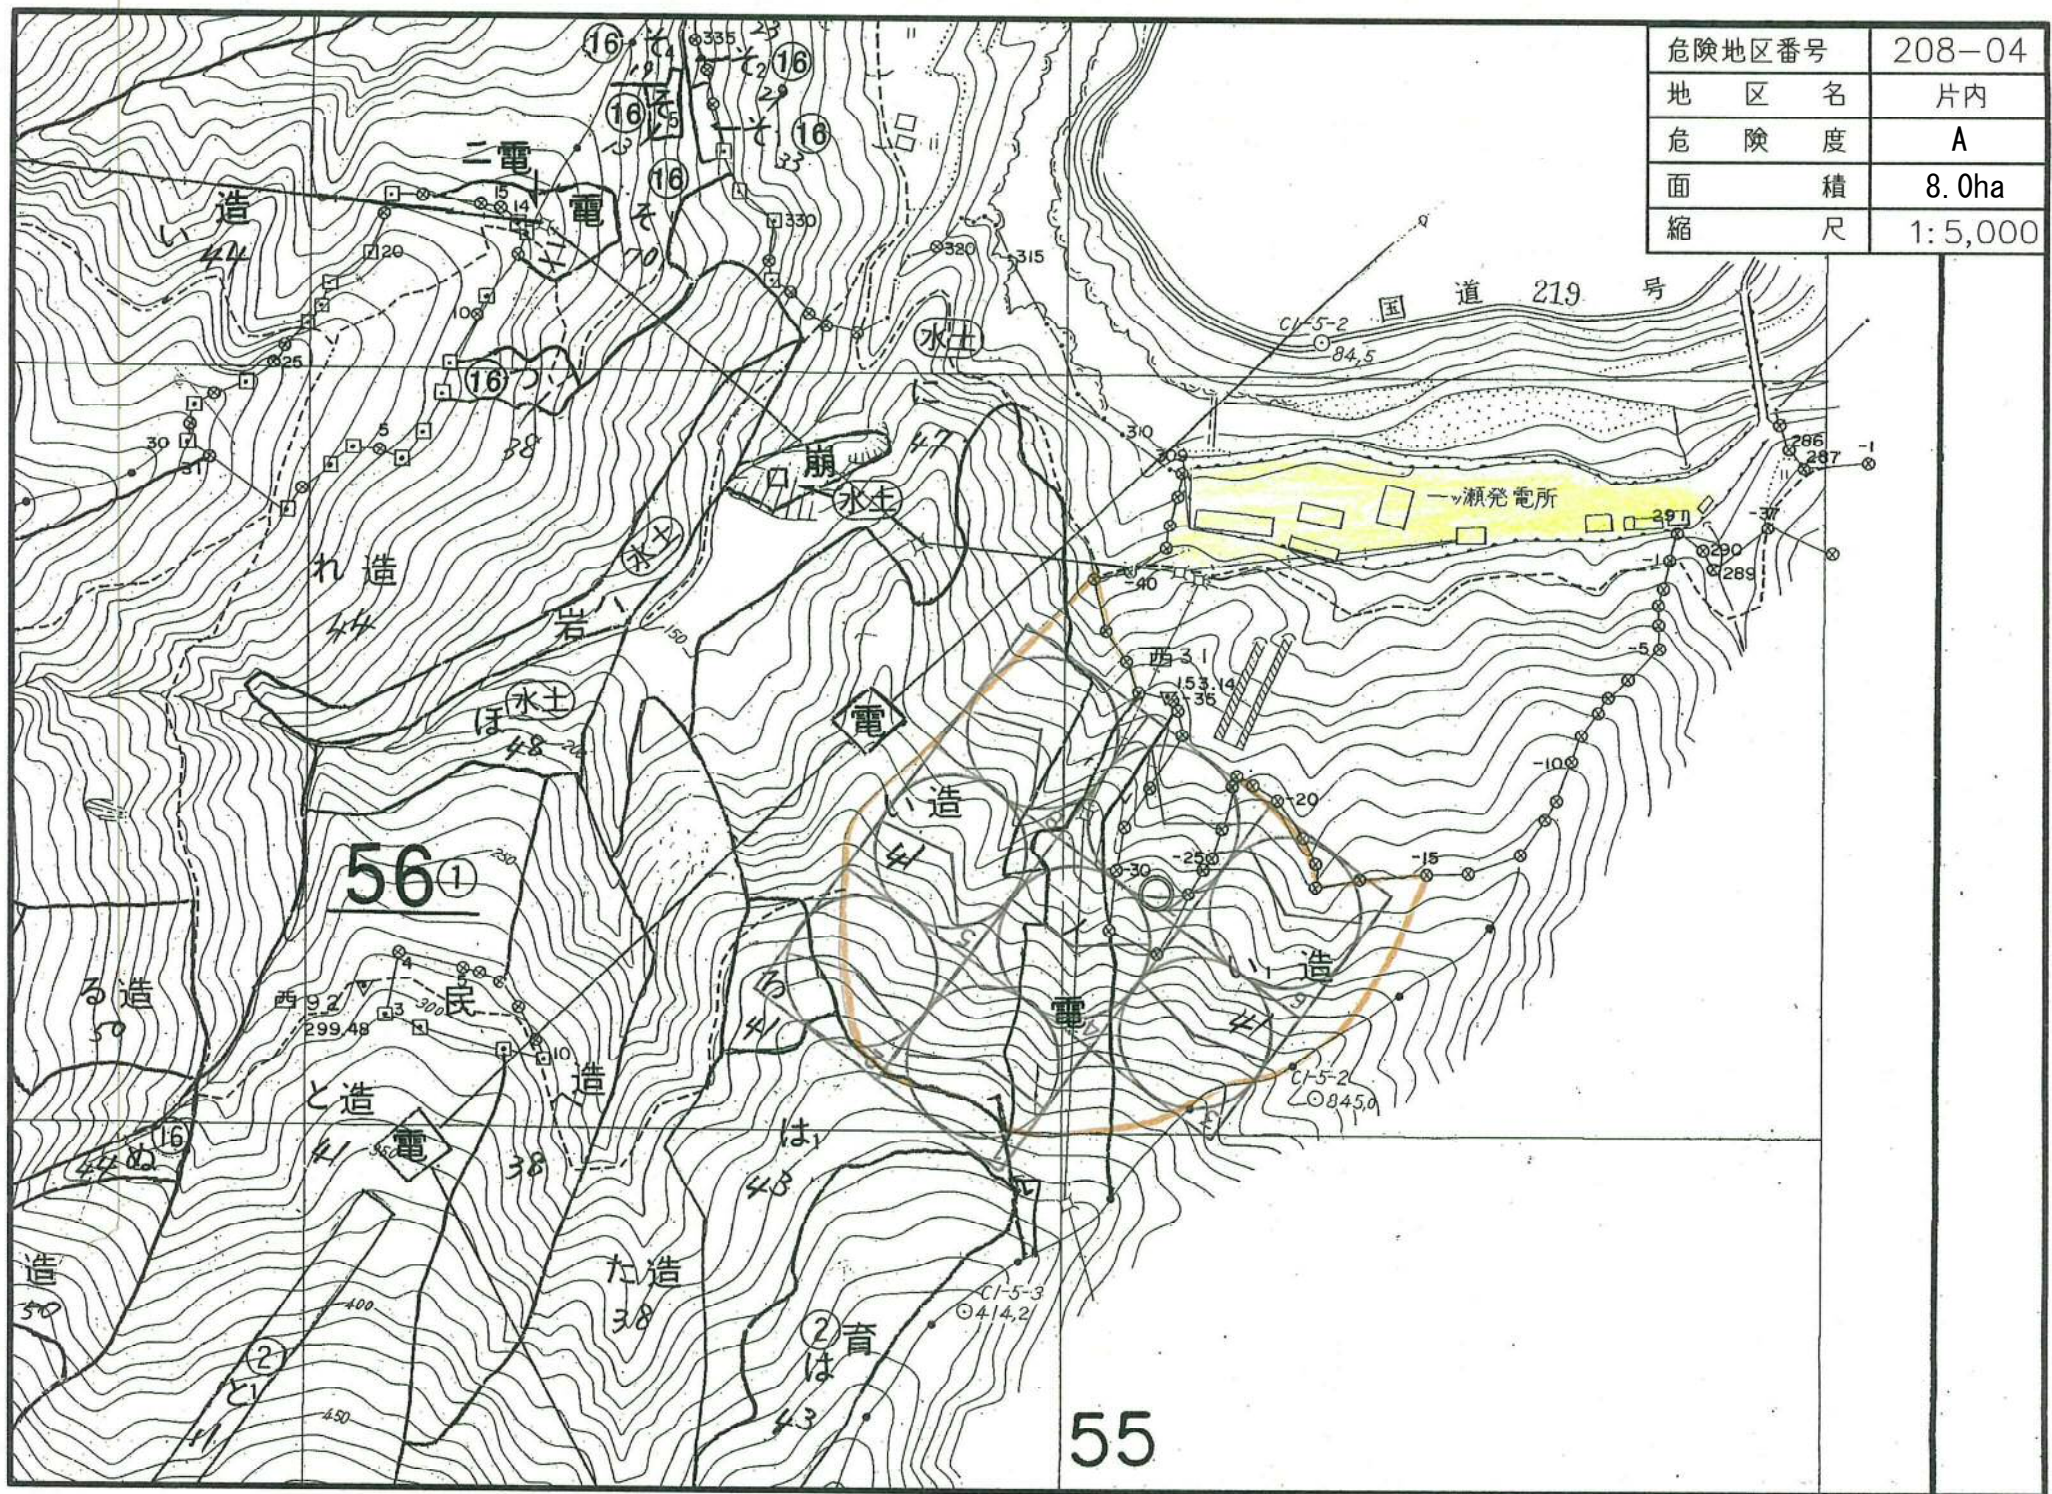

危険地区番号	208-04
地区名	片内
危険度	A
面積	8.0ha
縮尺	1:5,000

55