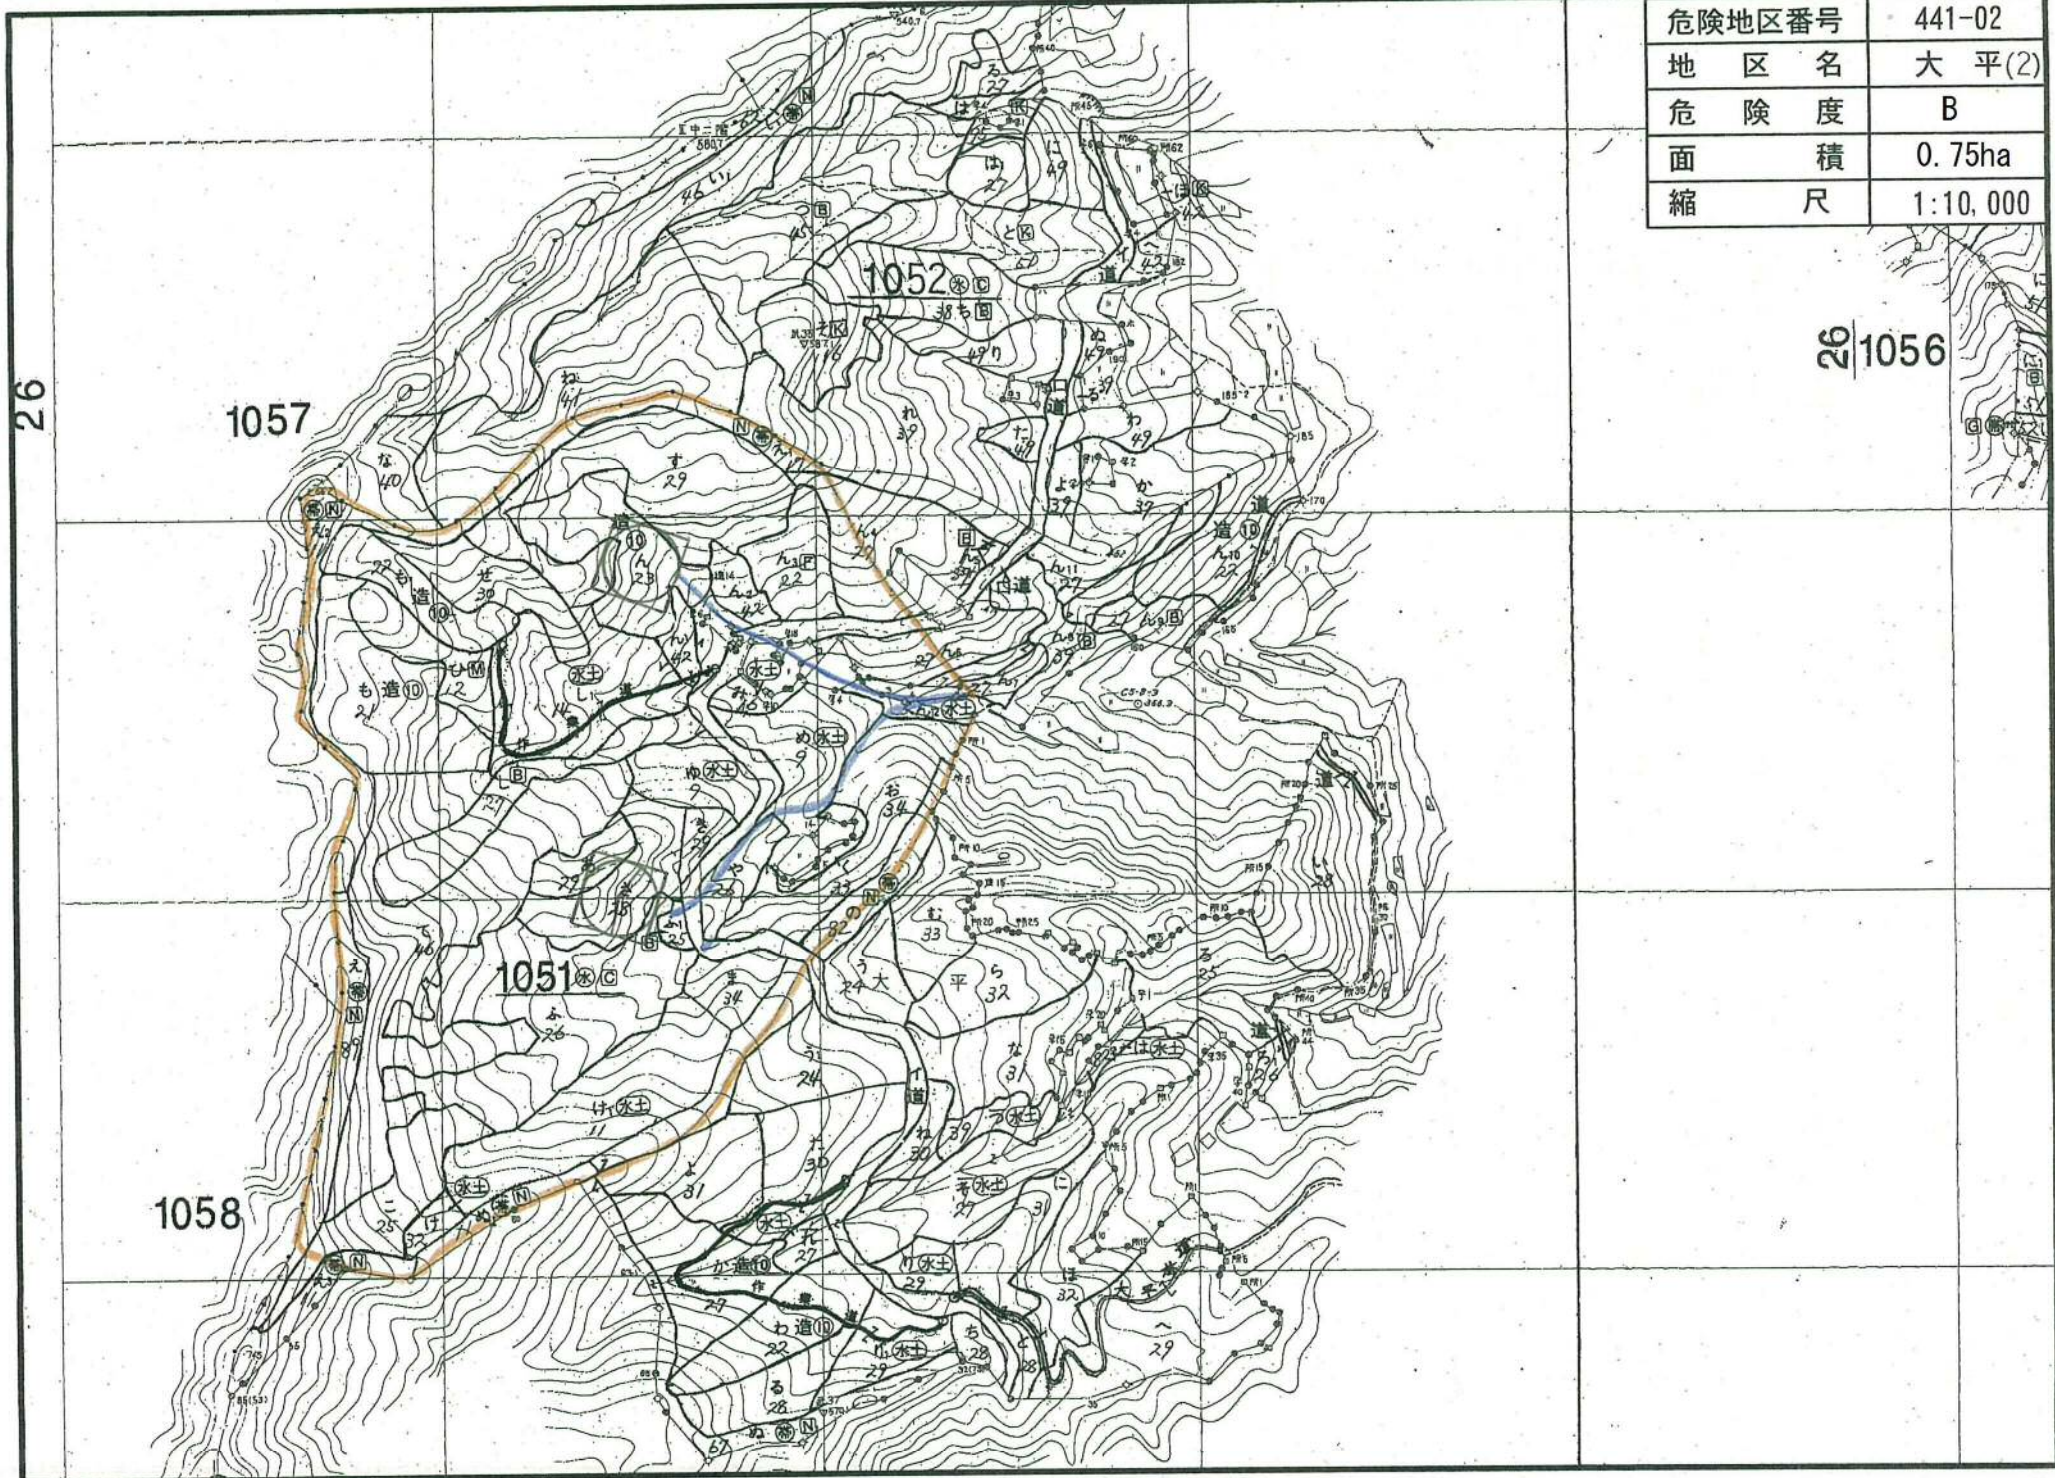

危険地区番号	441-02
地区名	大平(2)
危険度	B
面積	0.75ha
縮尺	1:10,000

26 1056