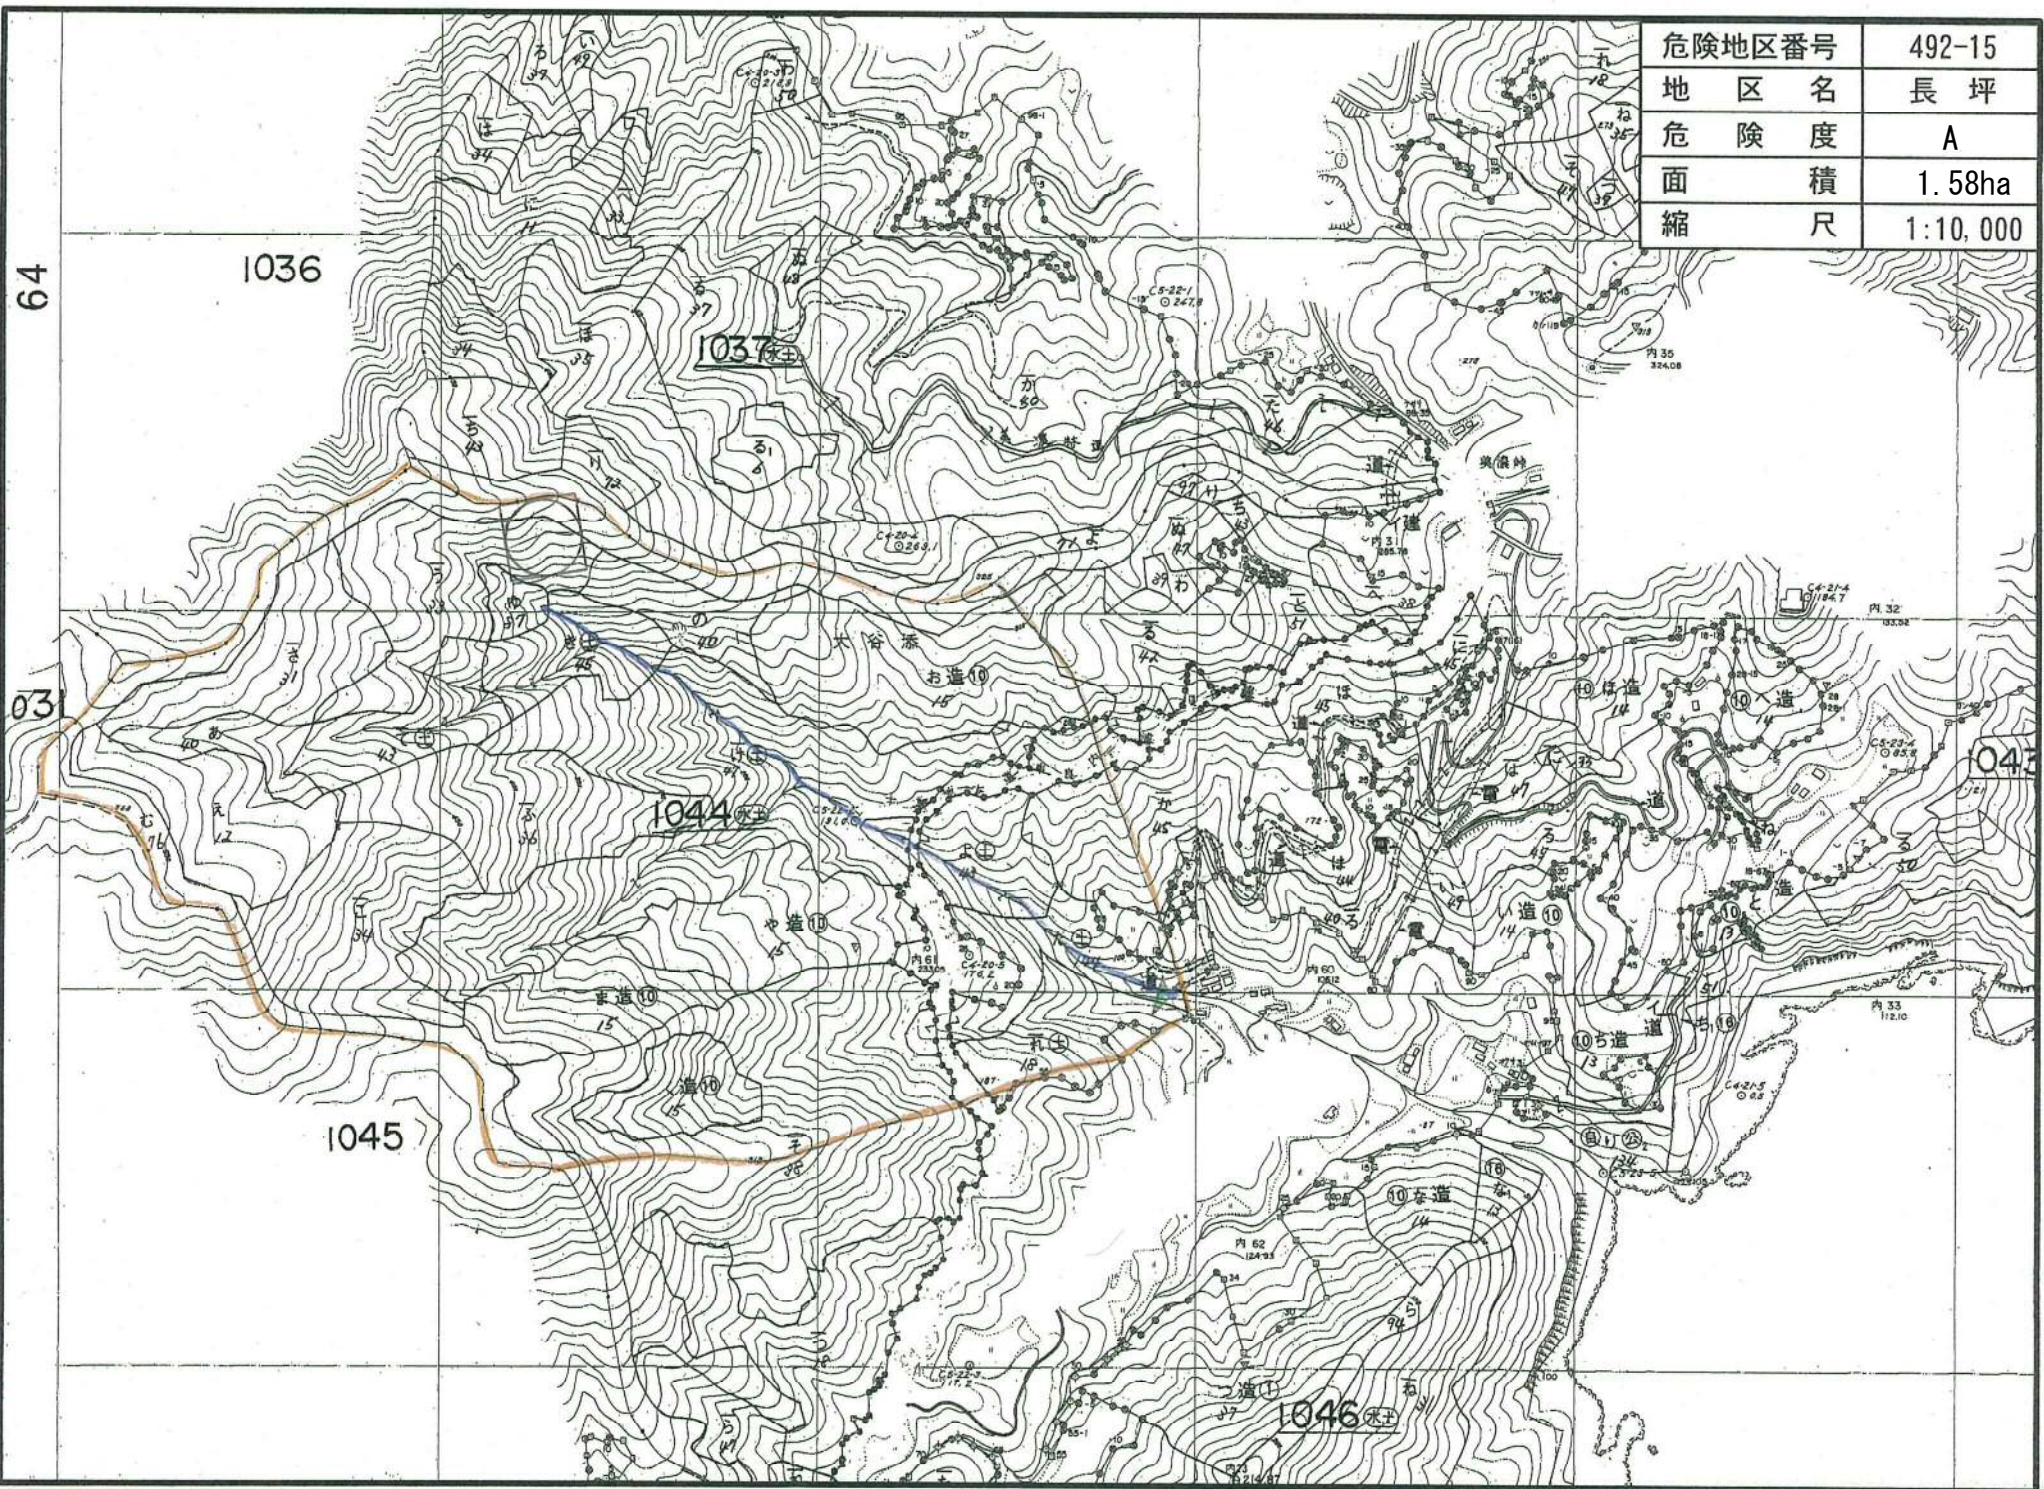

危険地区番号	492-15
地区名	長坪
危険度	A
面積	1.58ha
縮尺	1:10,000

64

1036

1037

103

1044

1045

1046