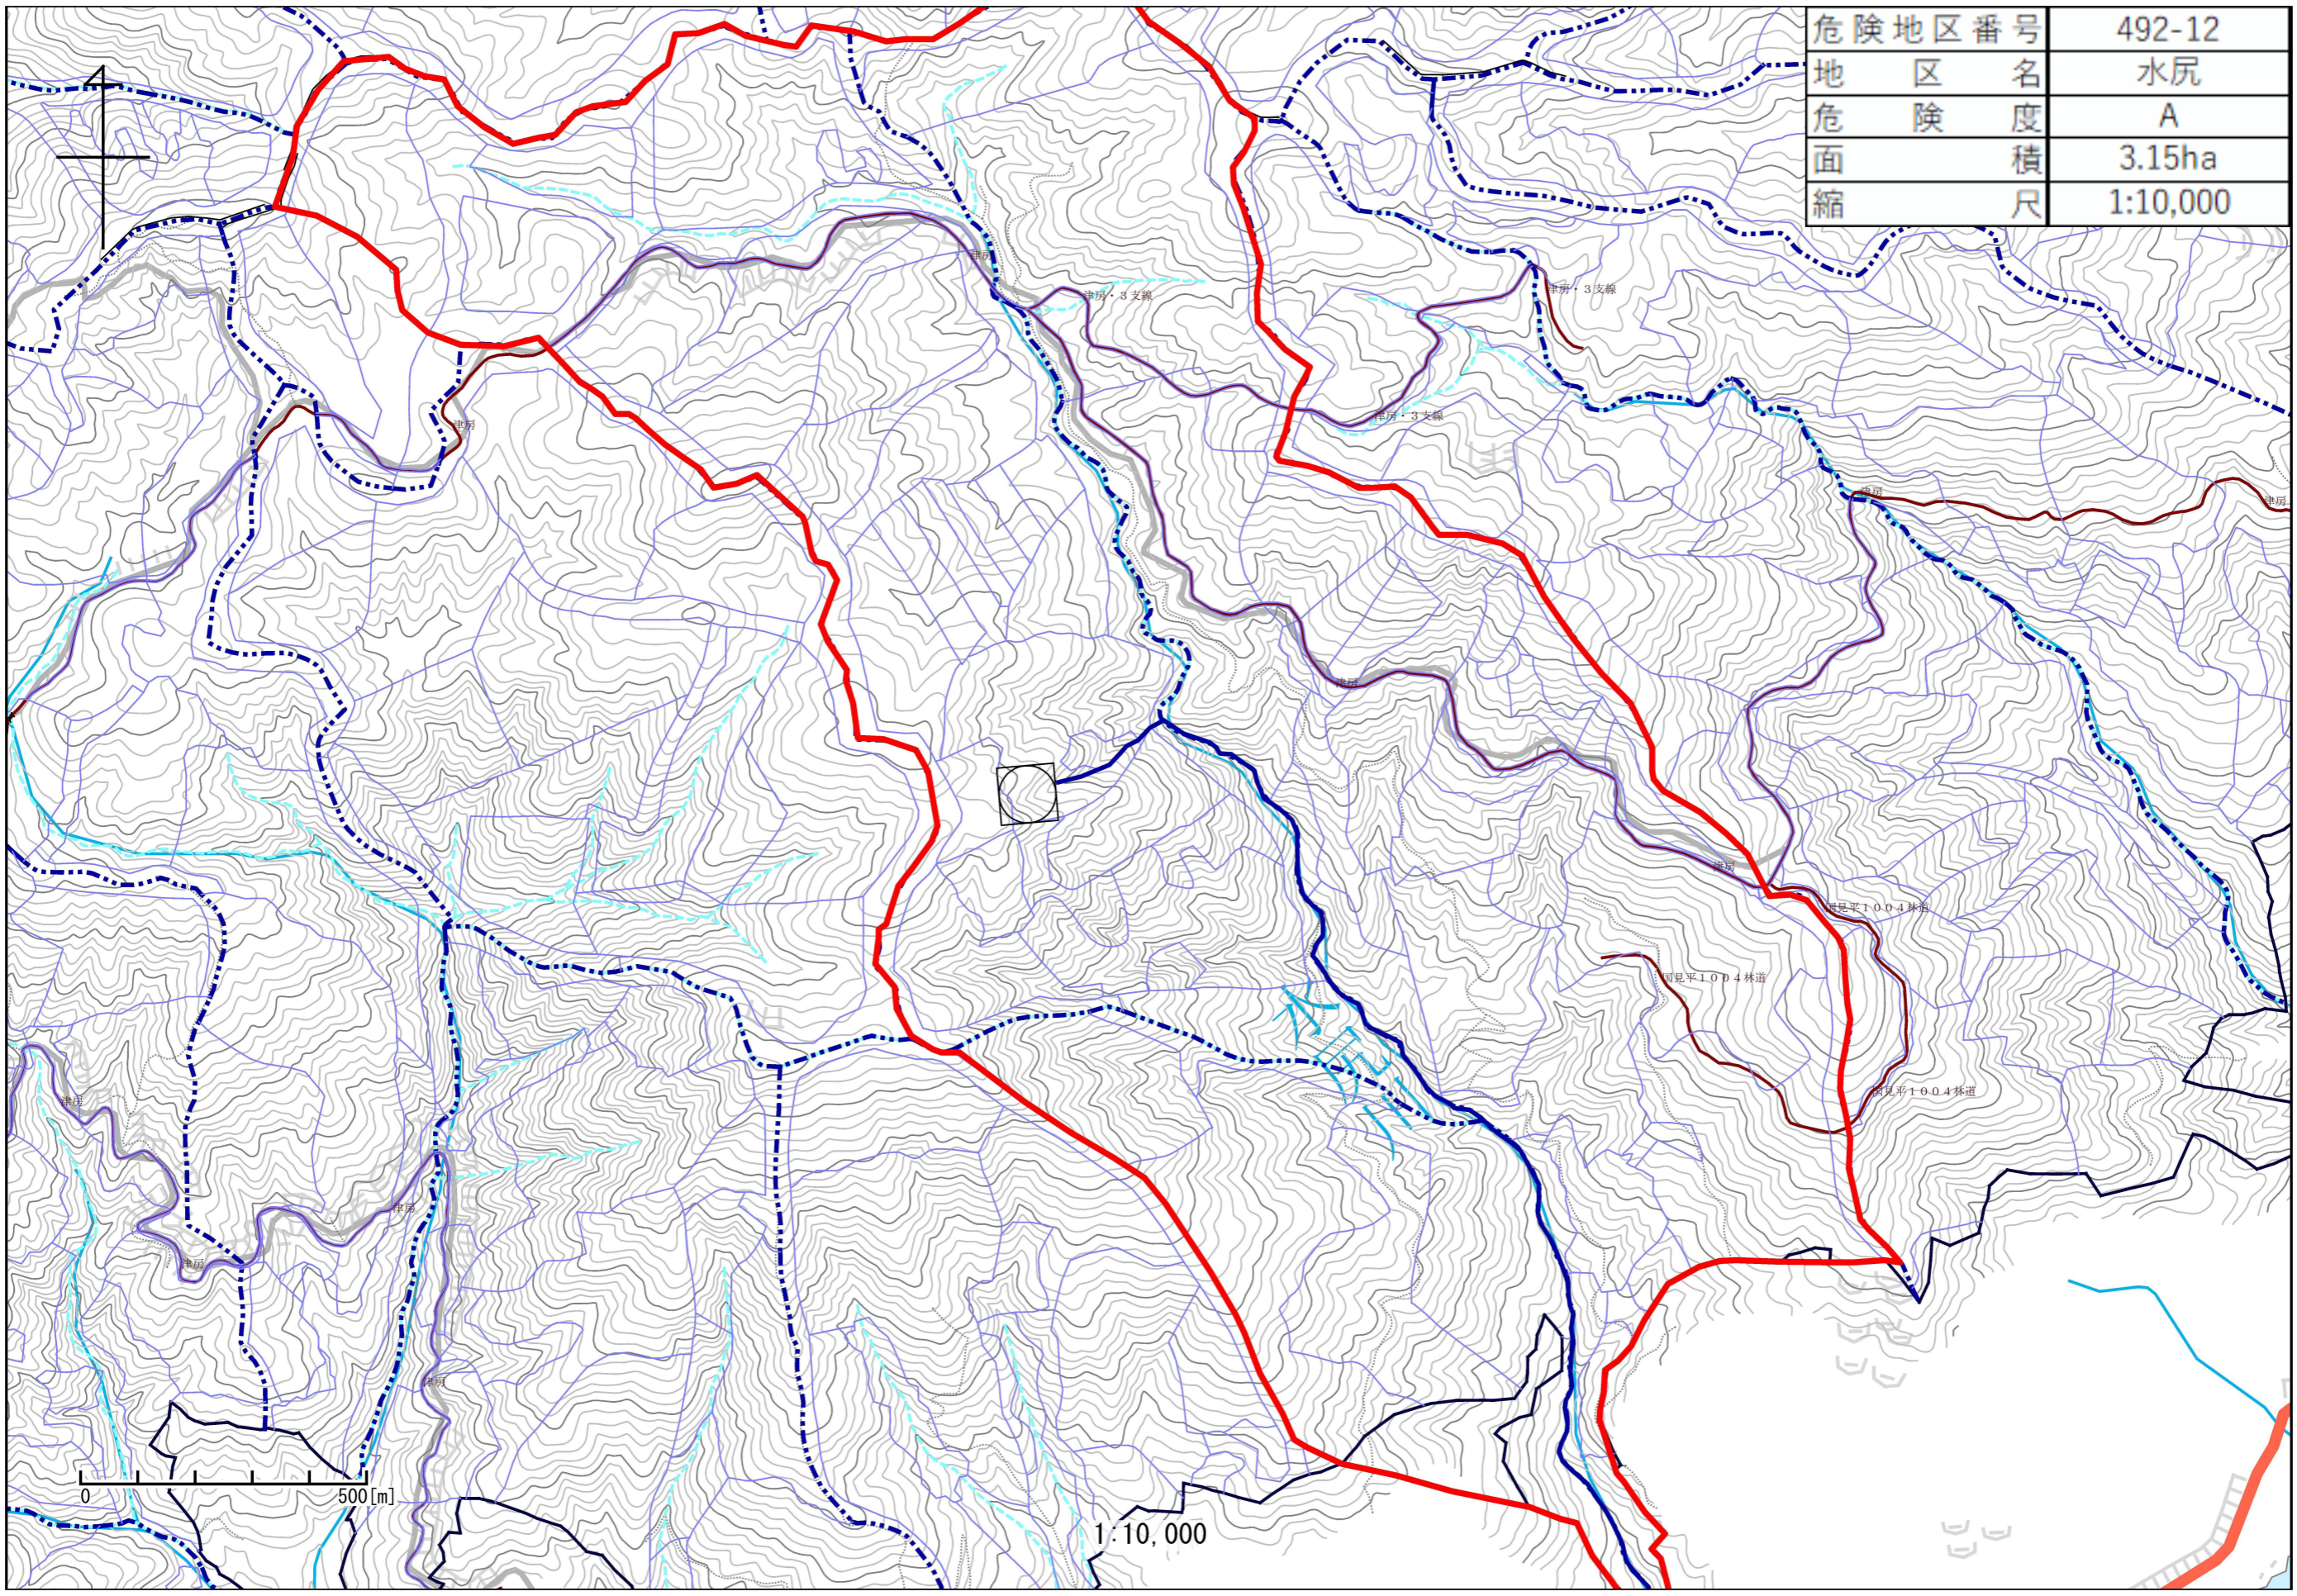

危険地区番号	492-12
地区名	水尻
危険度	A
面積	3.15ha
縮尺	1:10,000

1:10,000