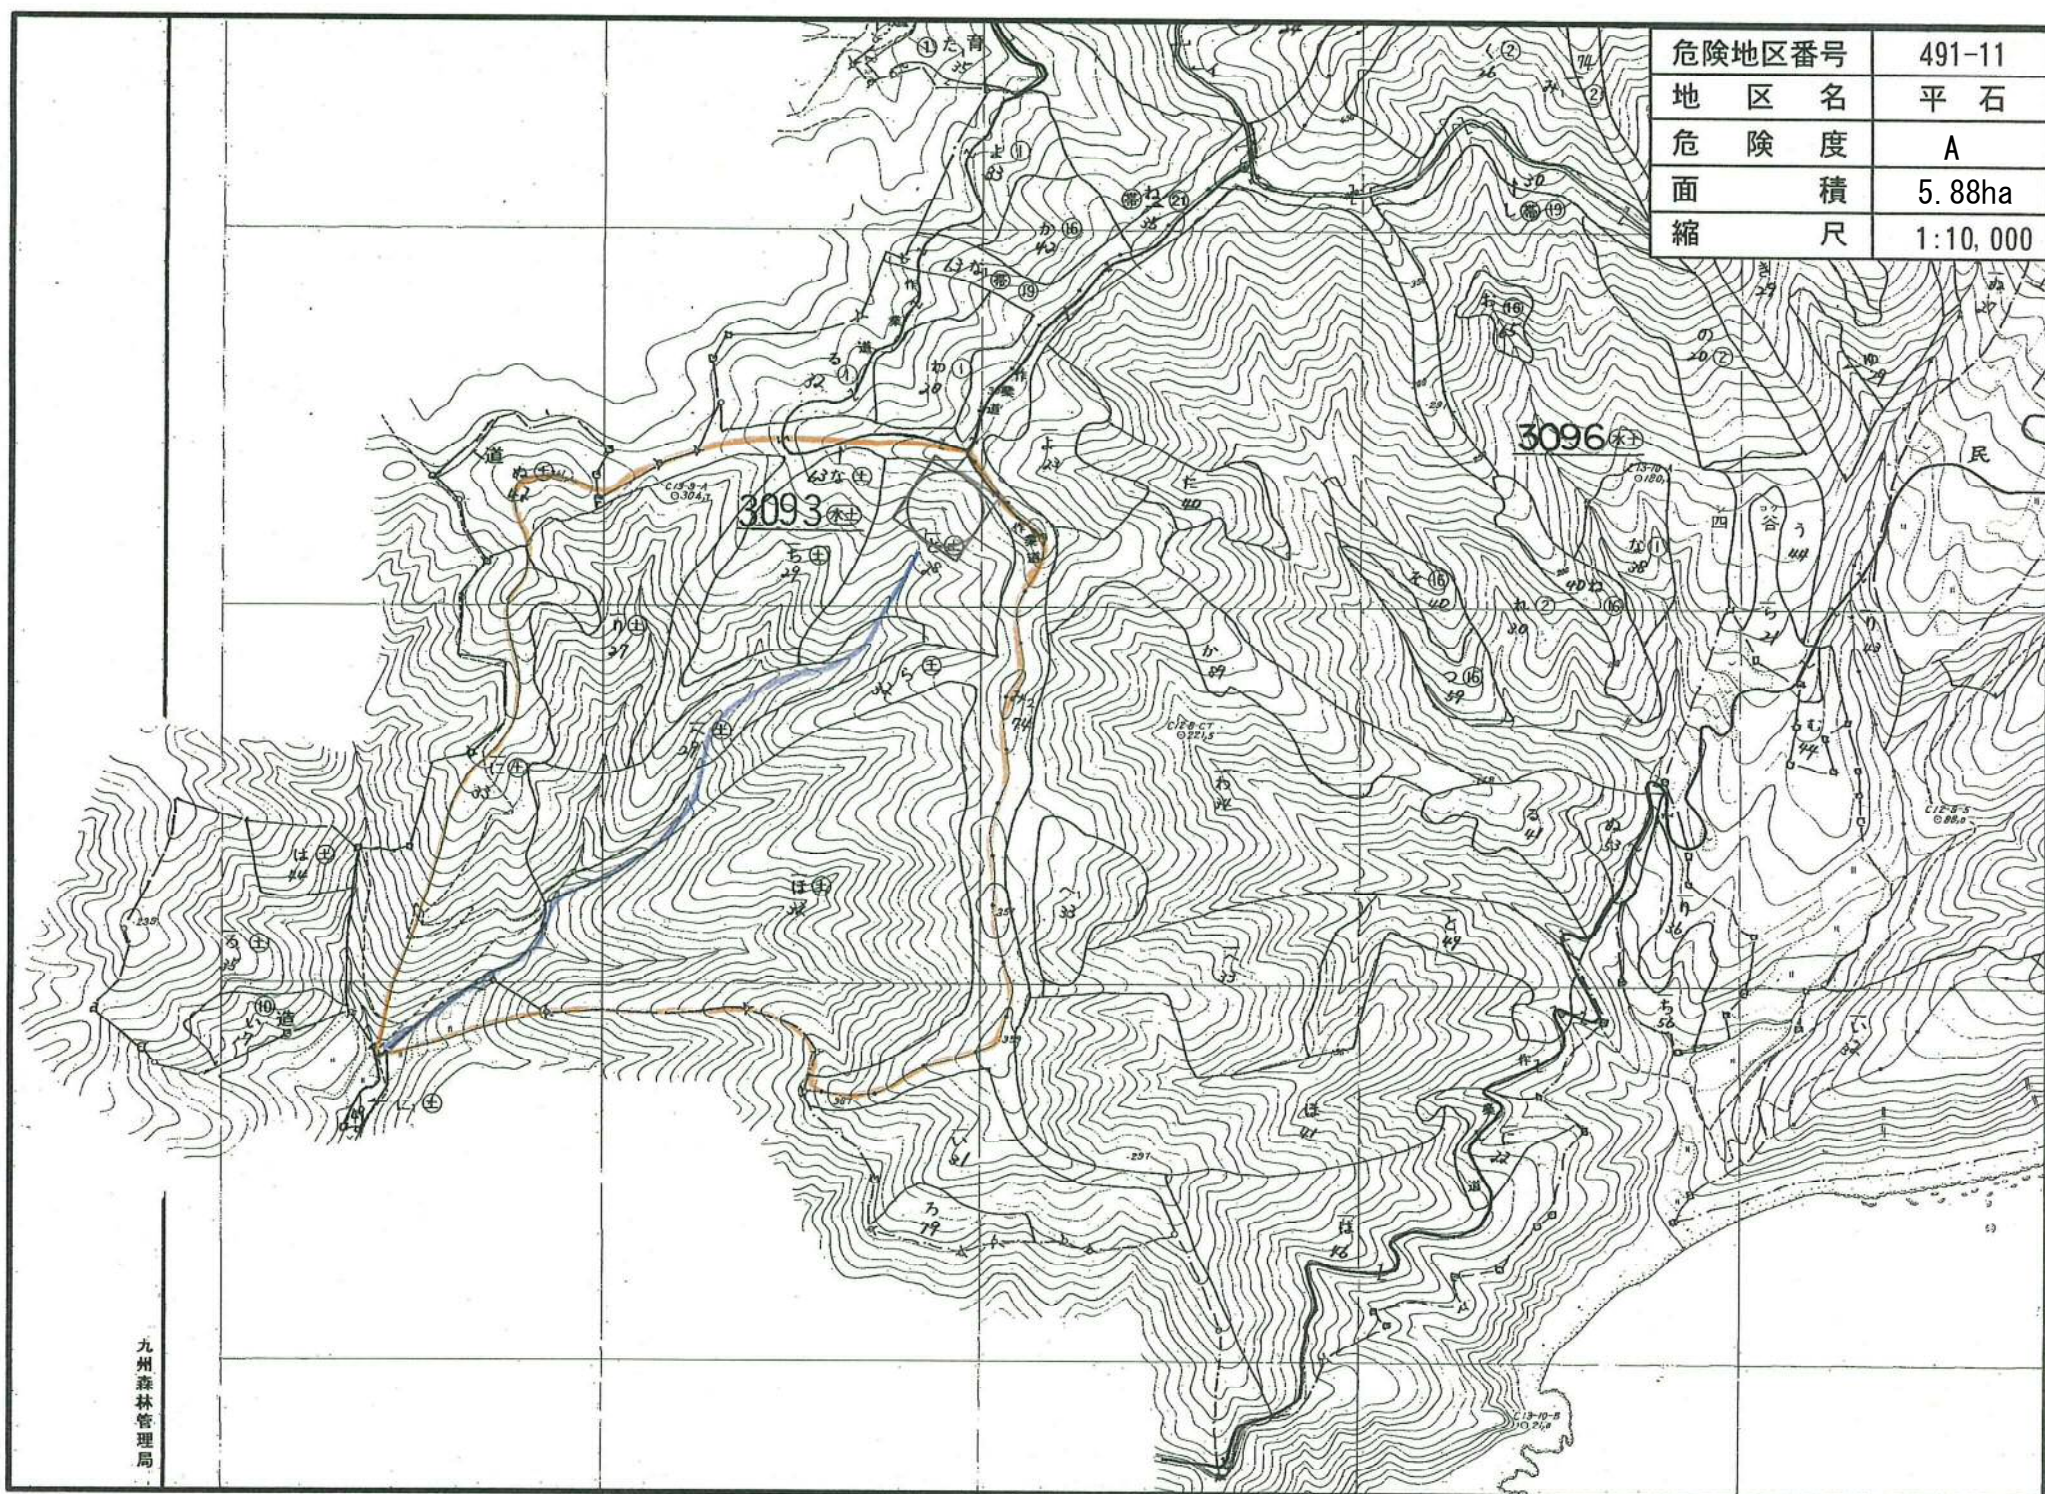

危険地区番号	491-11
地区名	平石
危険度	A
面積	5.88ha
縮尺	1:10,000

九州森林管理局