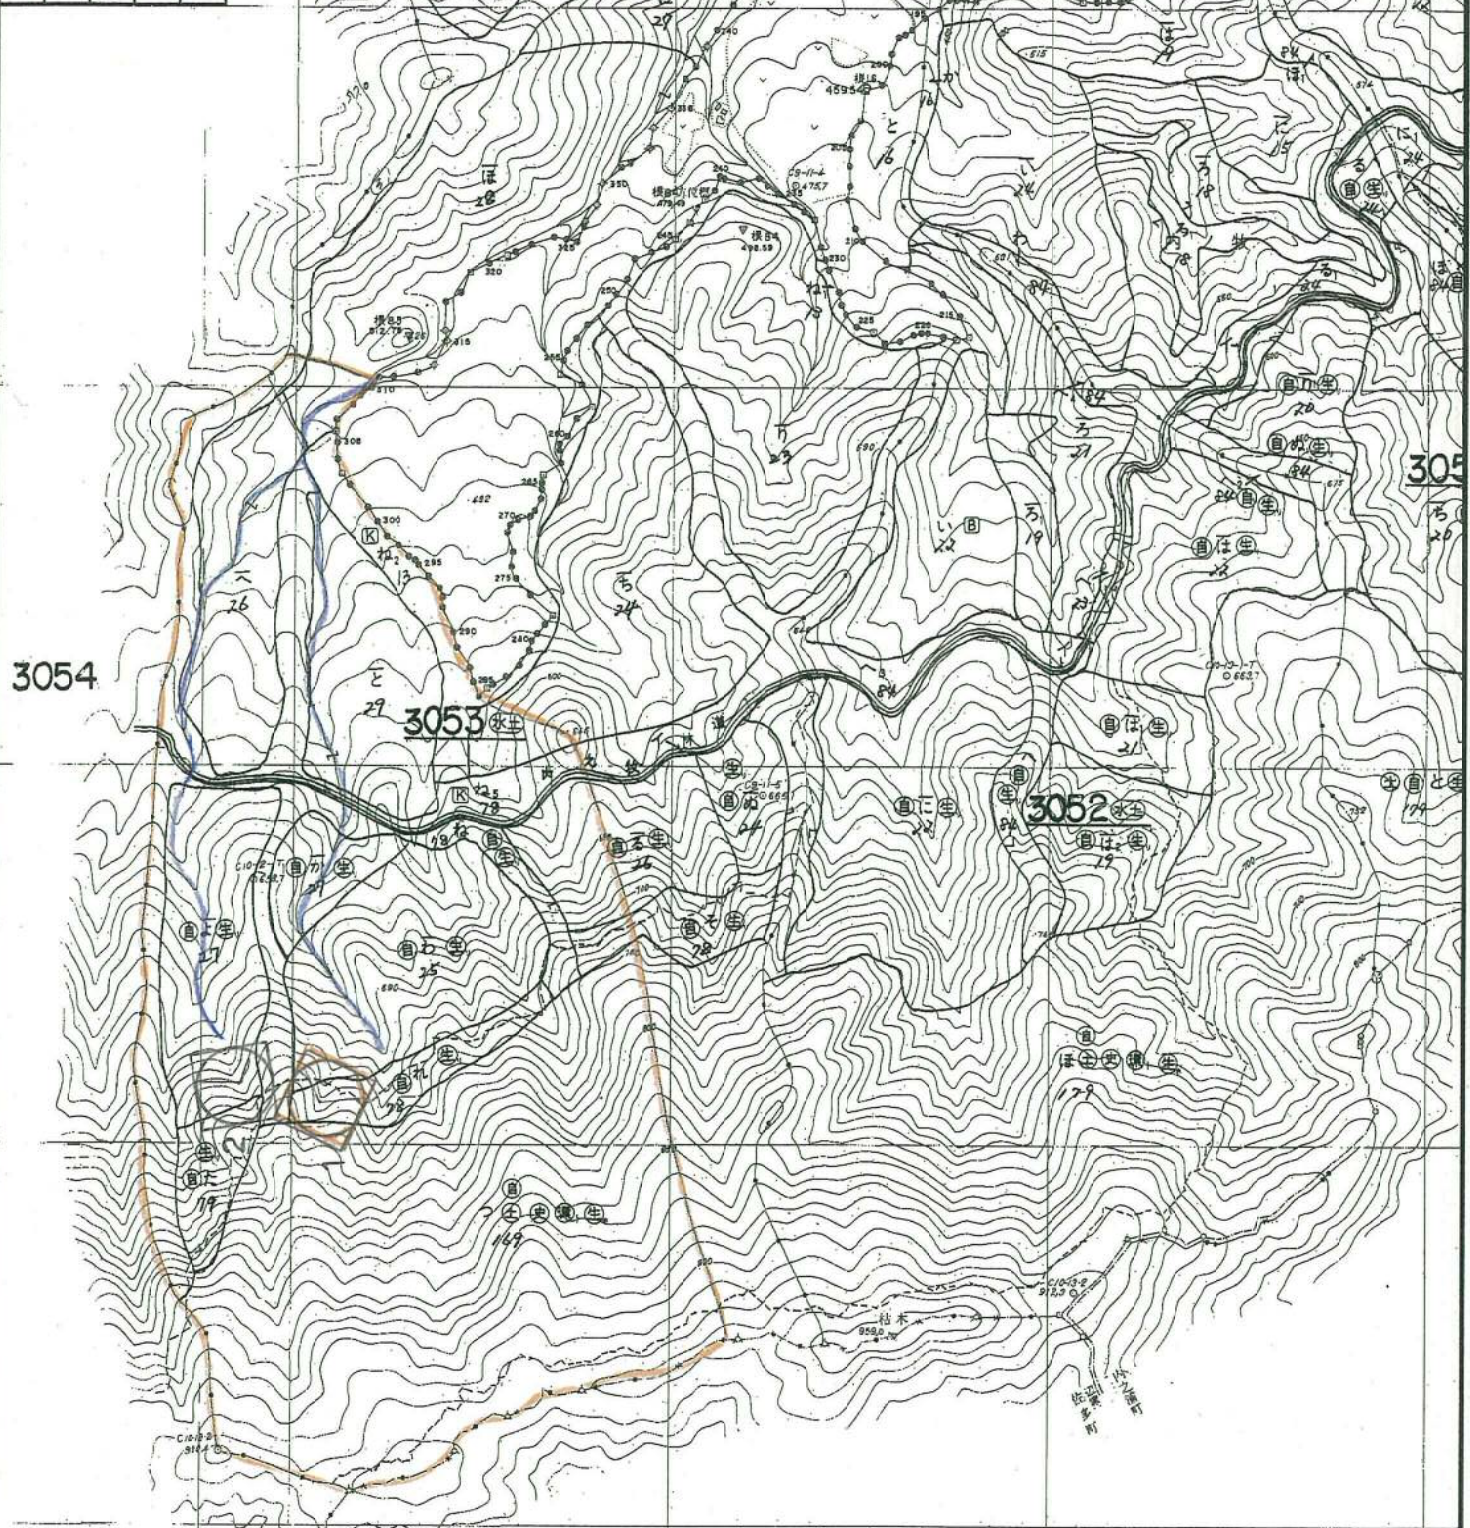

危険地区番号	490-10
地区名	盤山4
危険度	B
面積	5.85ha
縮尺	1:10,000

田代町  
 田代  
 田代町  
 田代町

佐多町