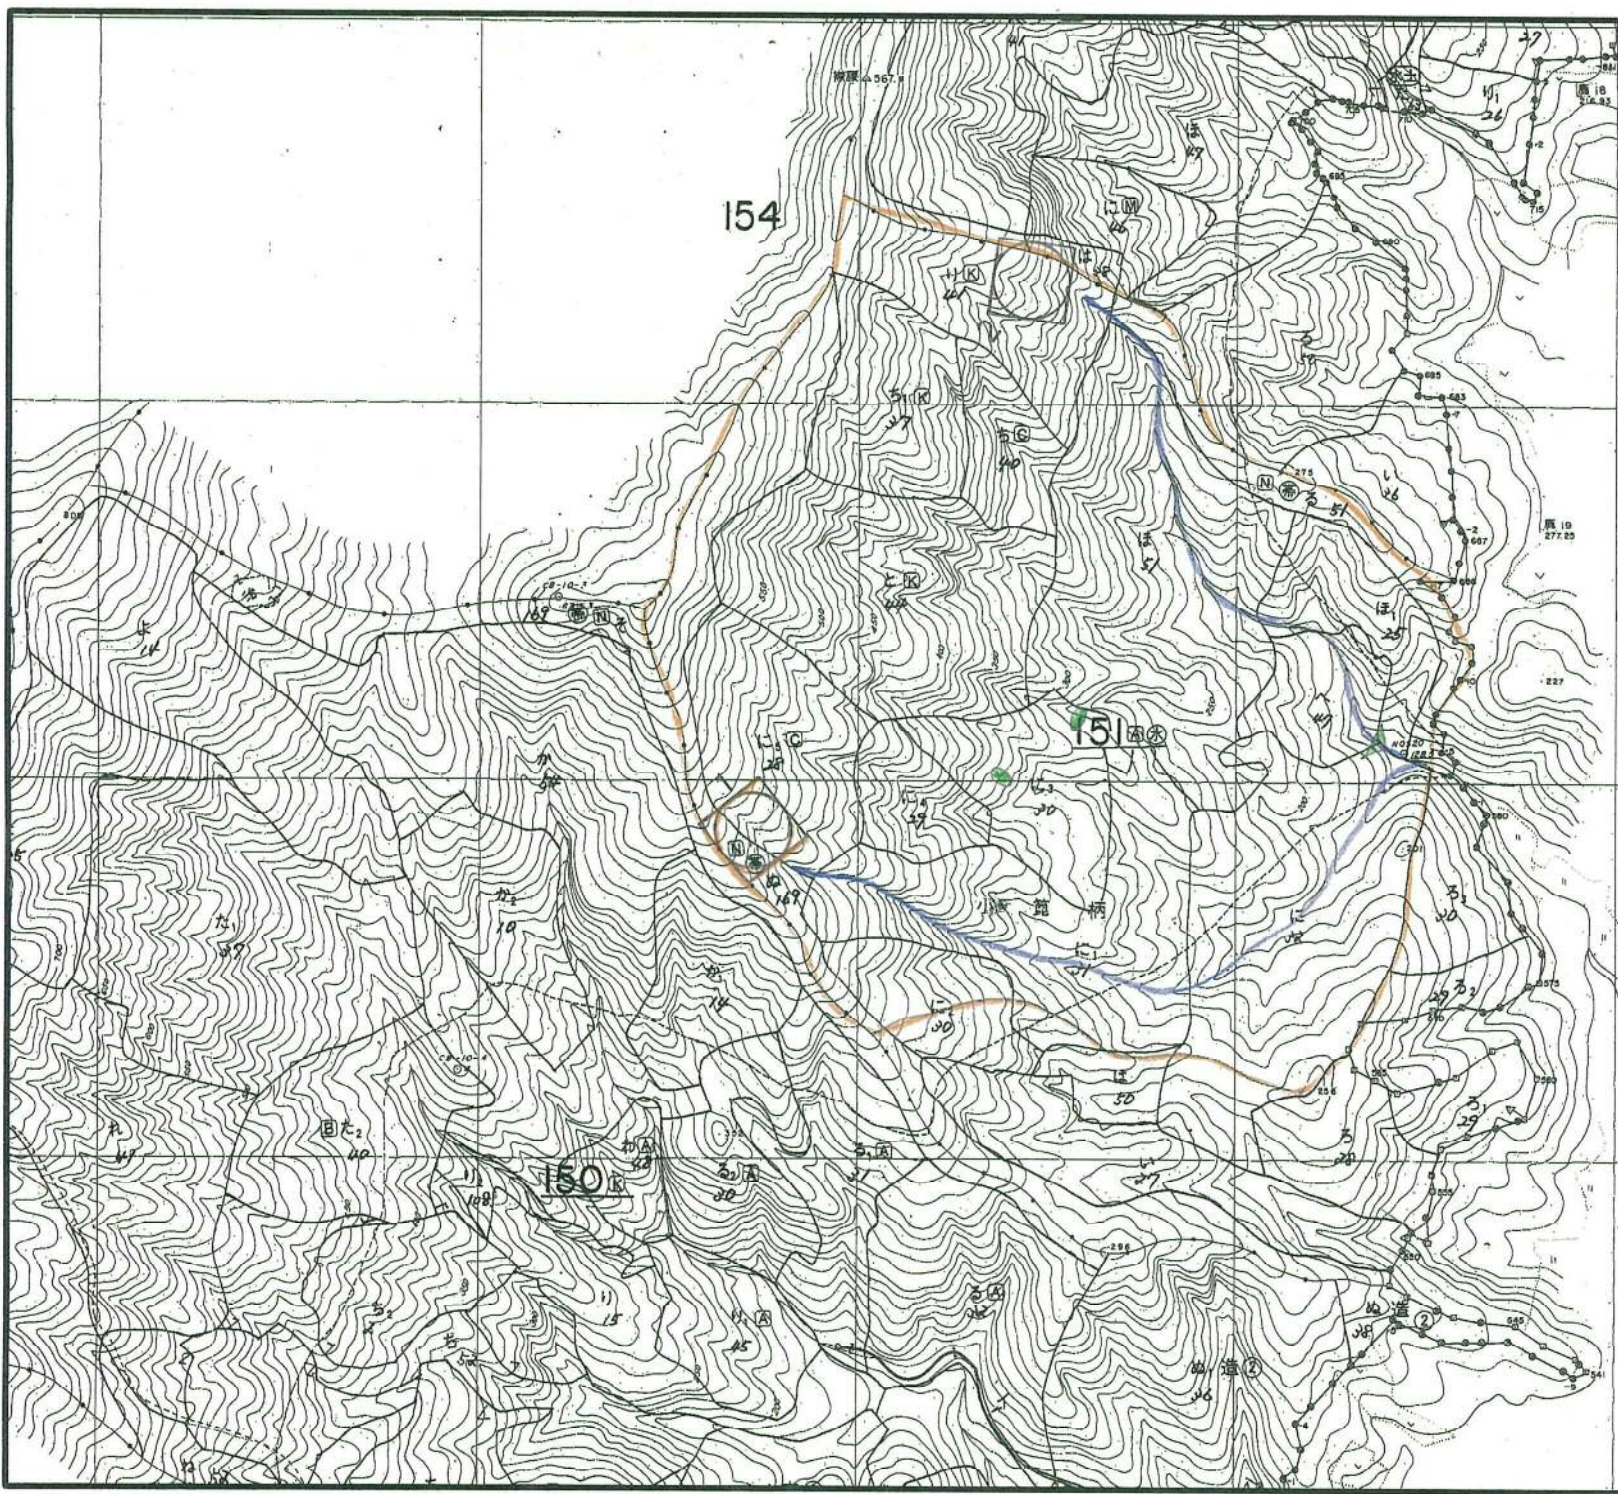

危険地区番号	203-09
地区名	吉ヶ別府
危険度	A
面積	2.85ha
縮尺	1:10,000

CE-11-3  
◎180.4

標高 20  
158.20

CE-11-4