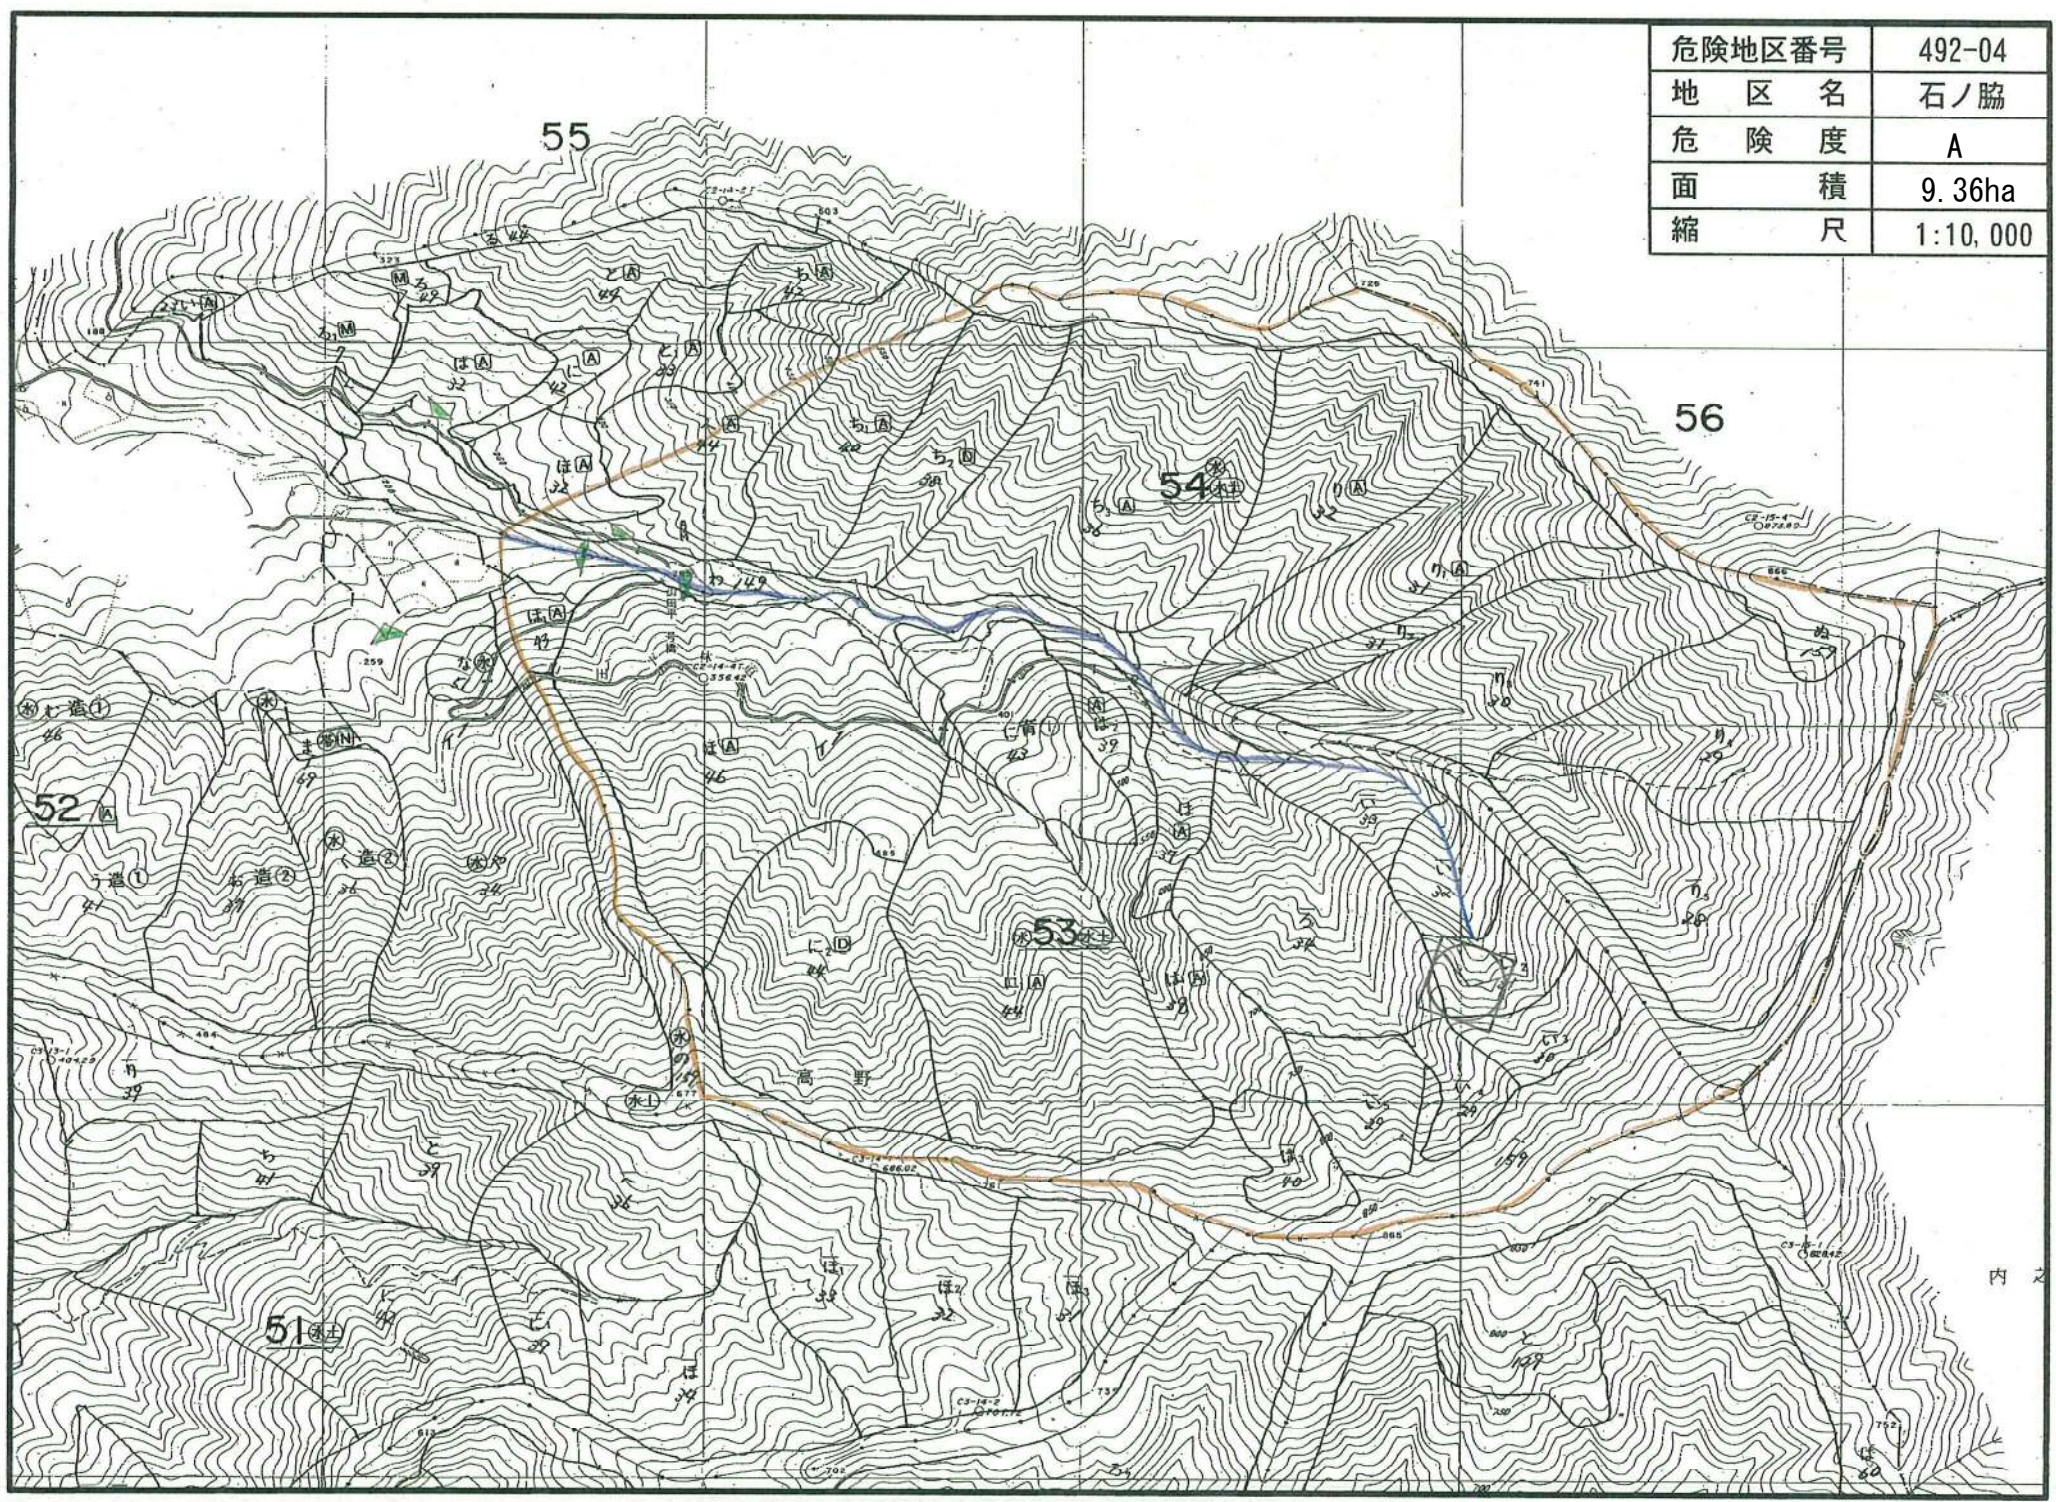

危険地区番号	492-04
地区名	石ノ脇
危険度	A
面積	9.36ha
縮尺	1:10,000

内之