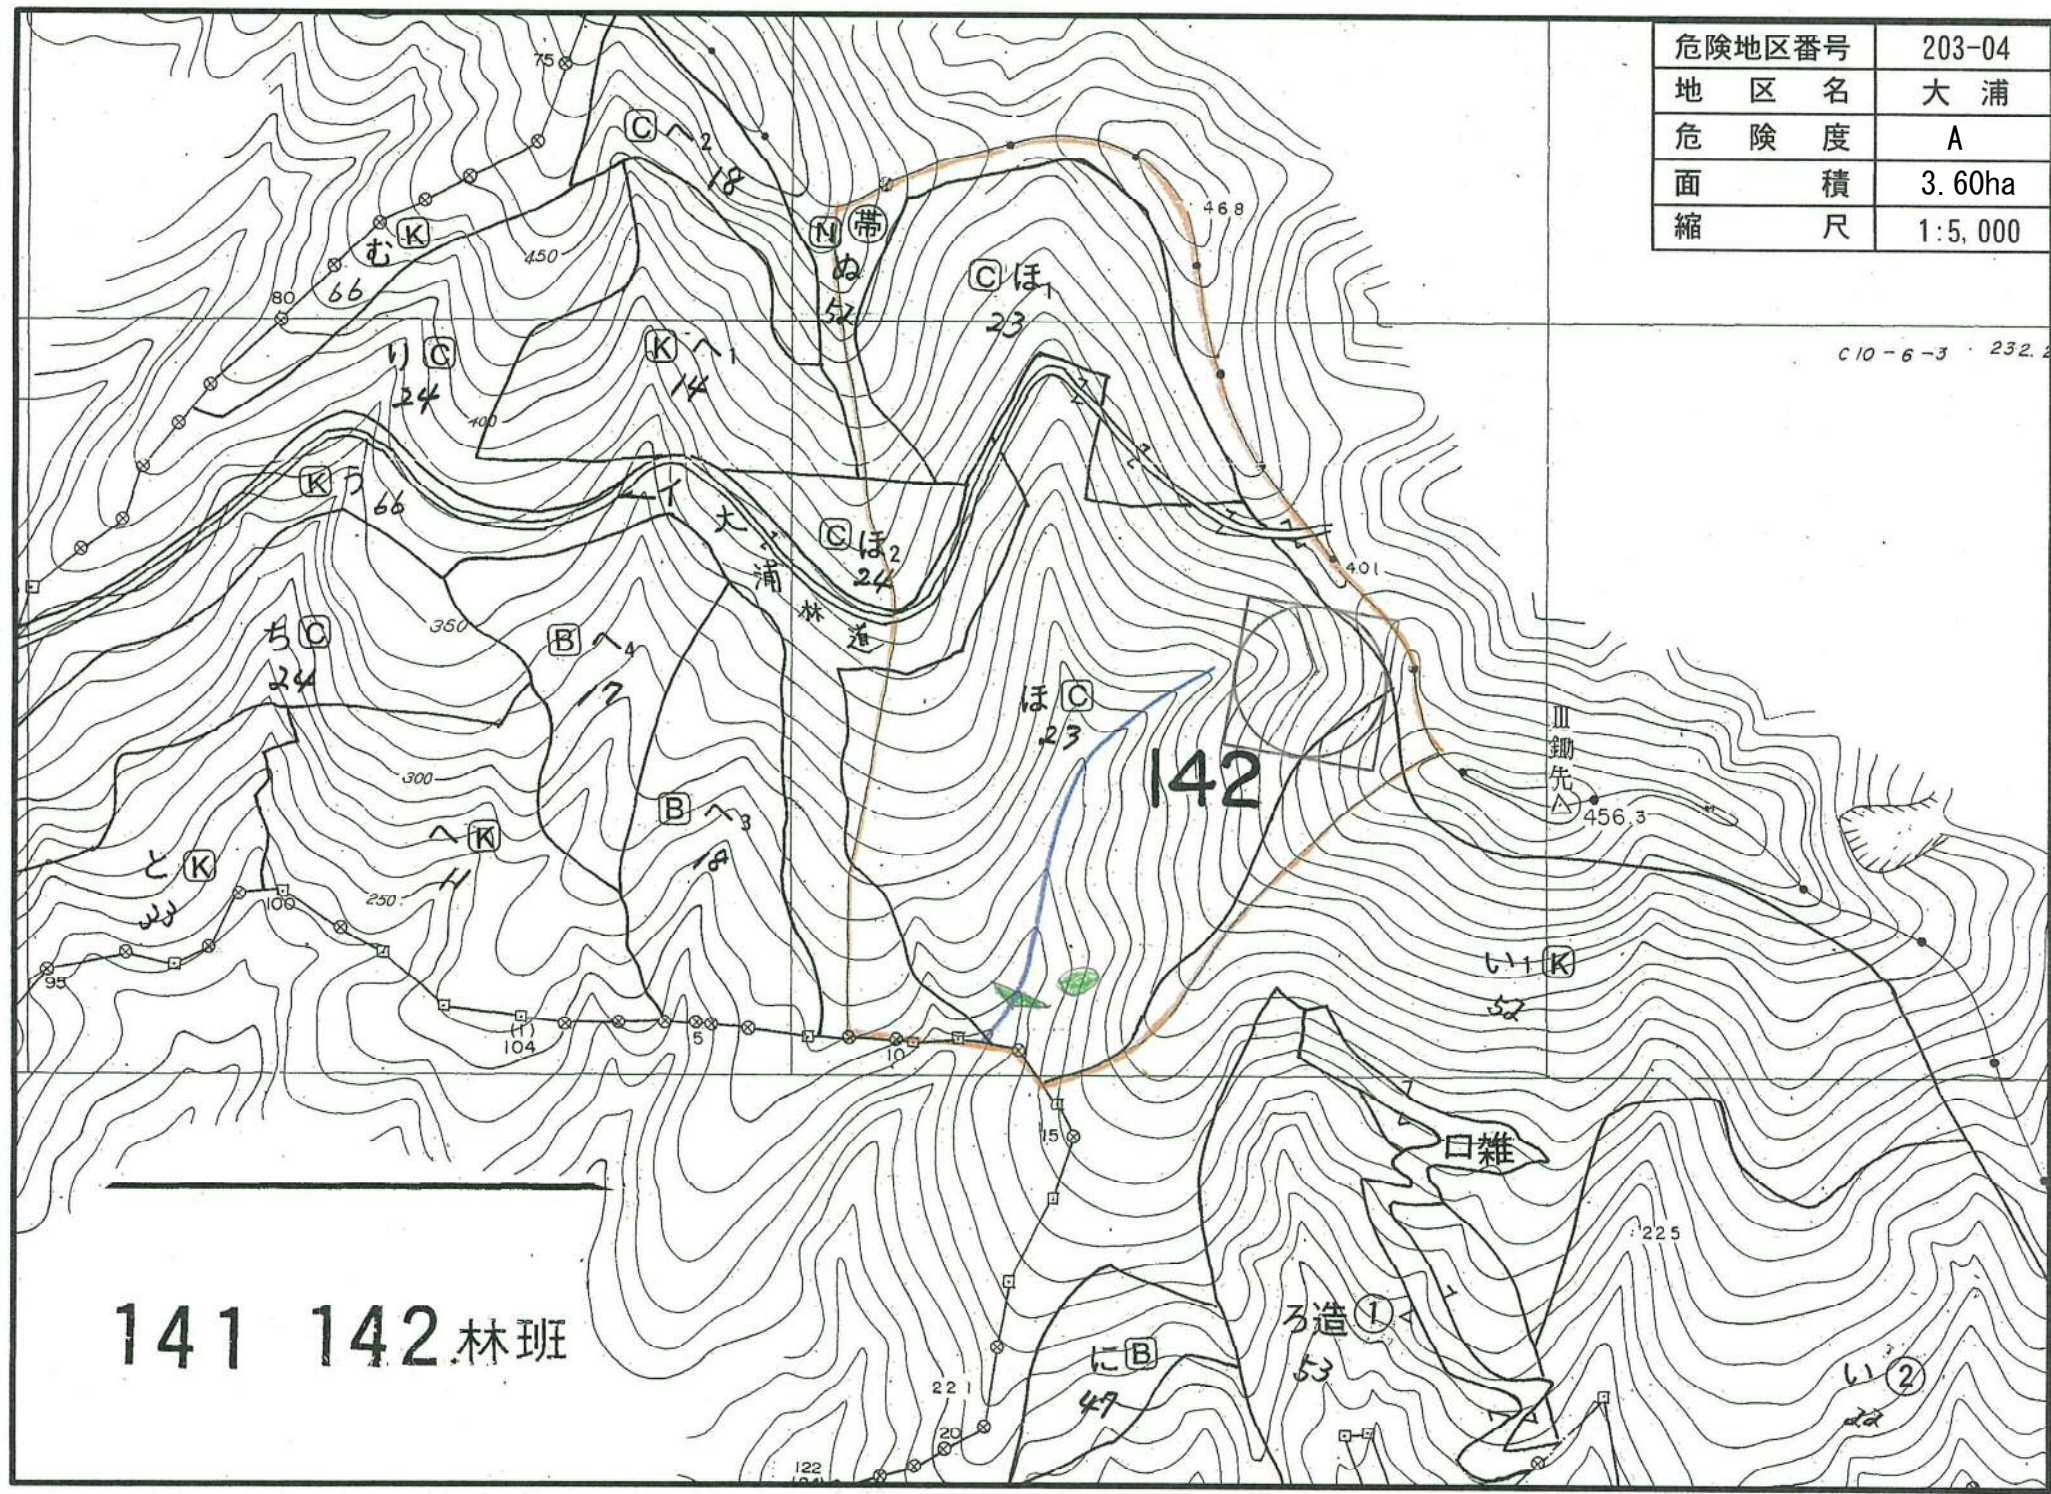

危険地区番号	203-04
地区名	大浦
危険度	A
面積	3.60ha
縮尺	1:5,000

C10-6-3 232.2

141 142林班