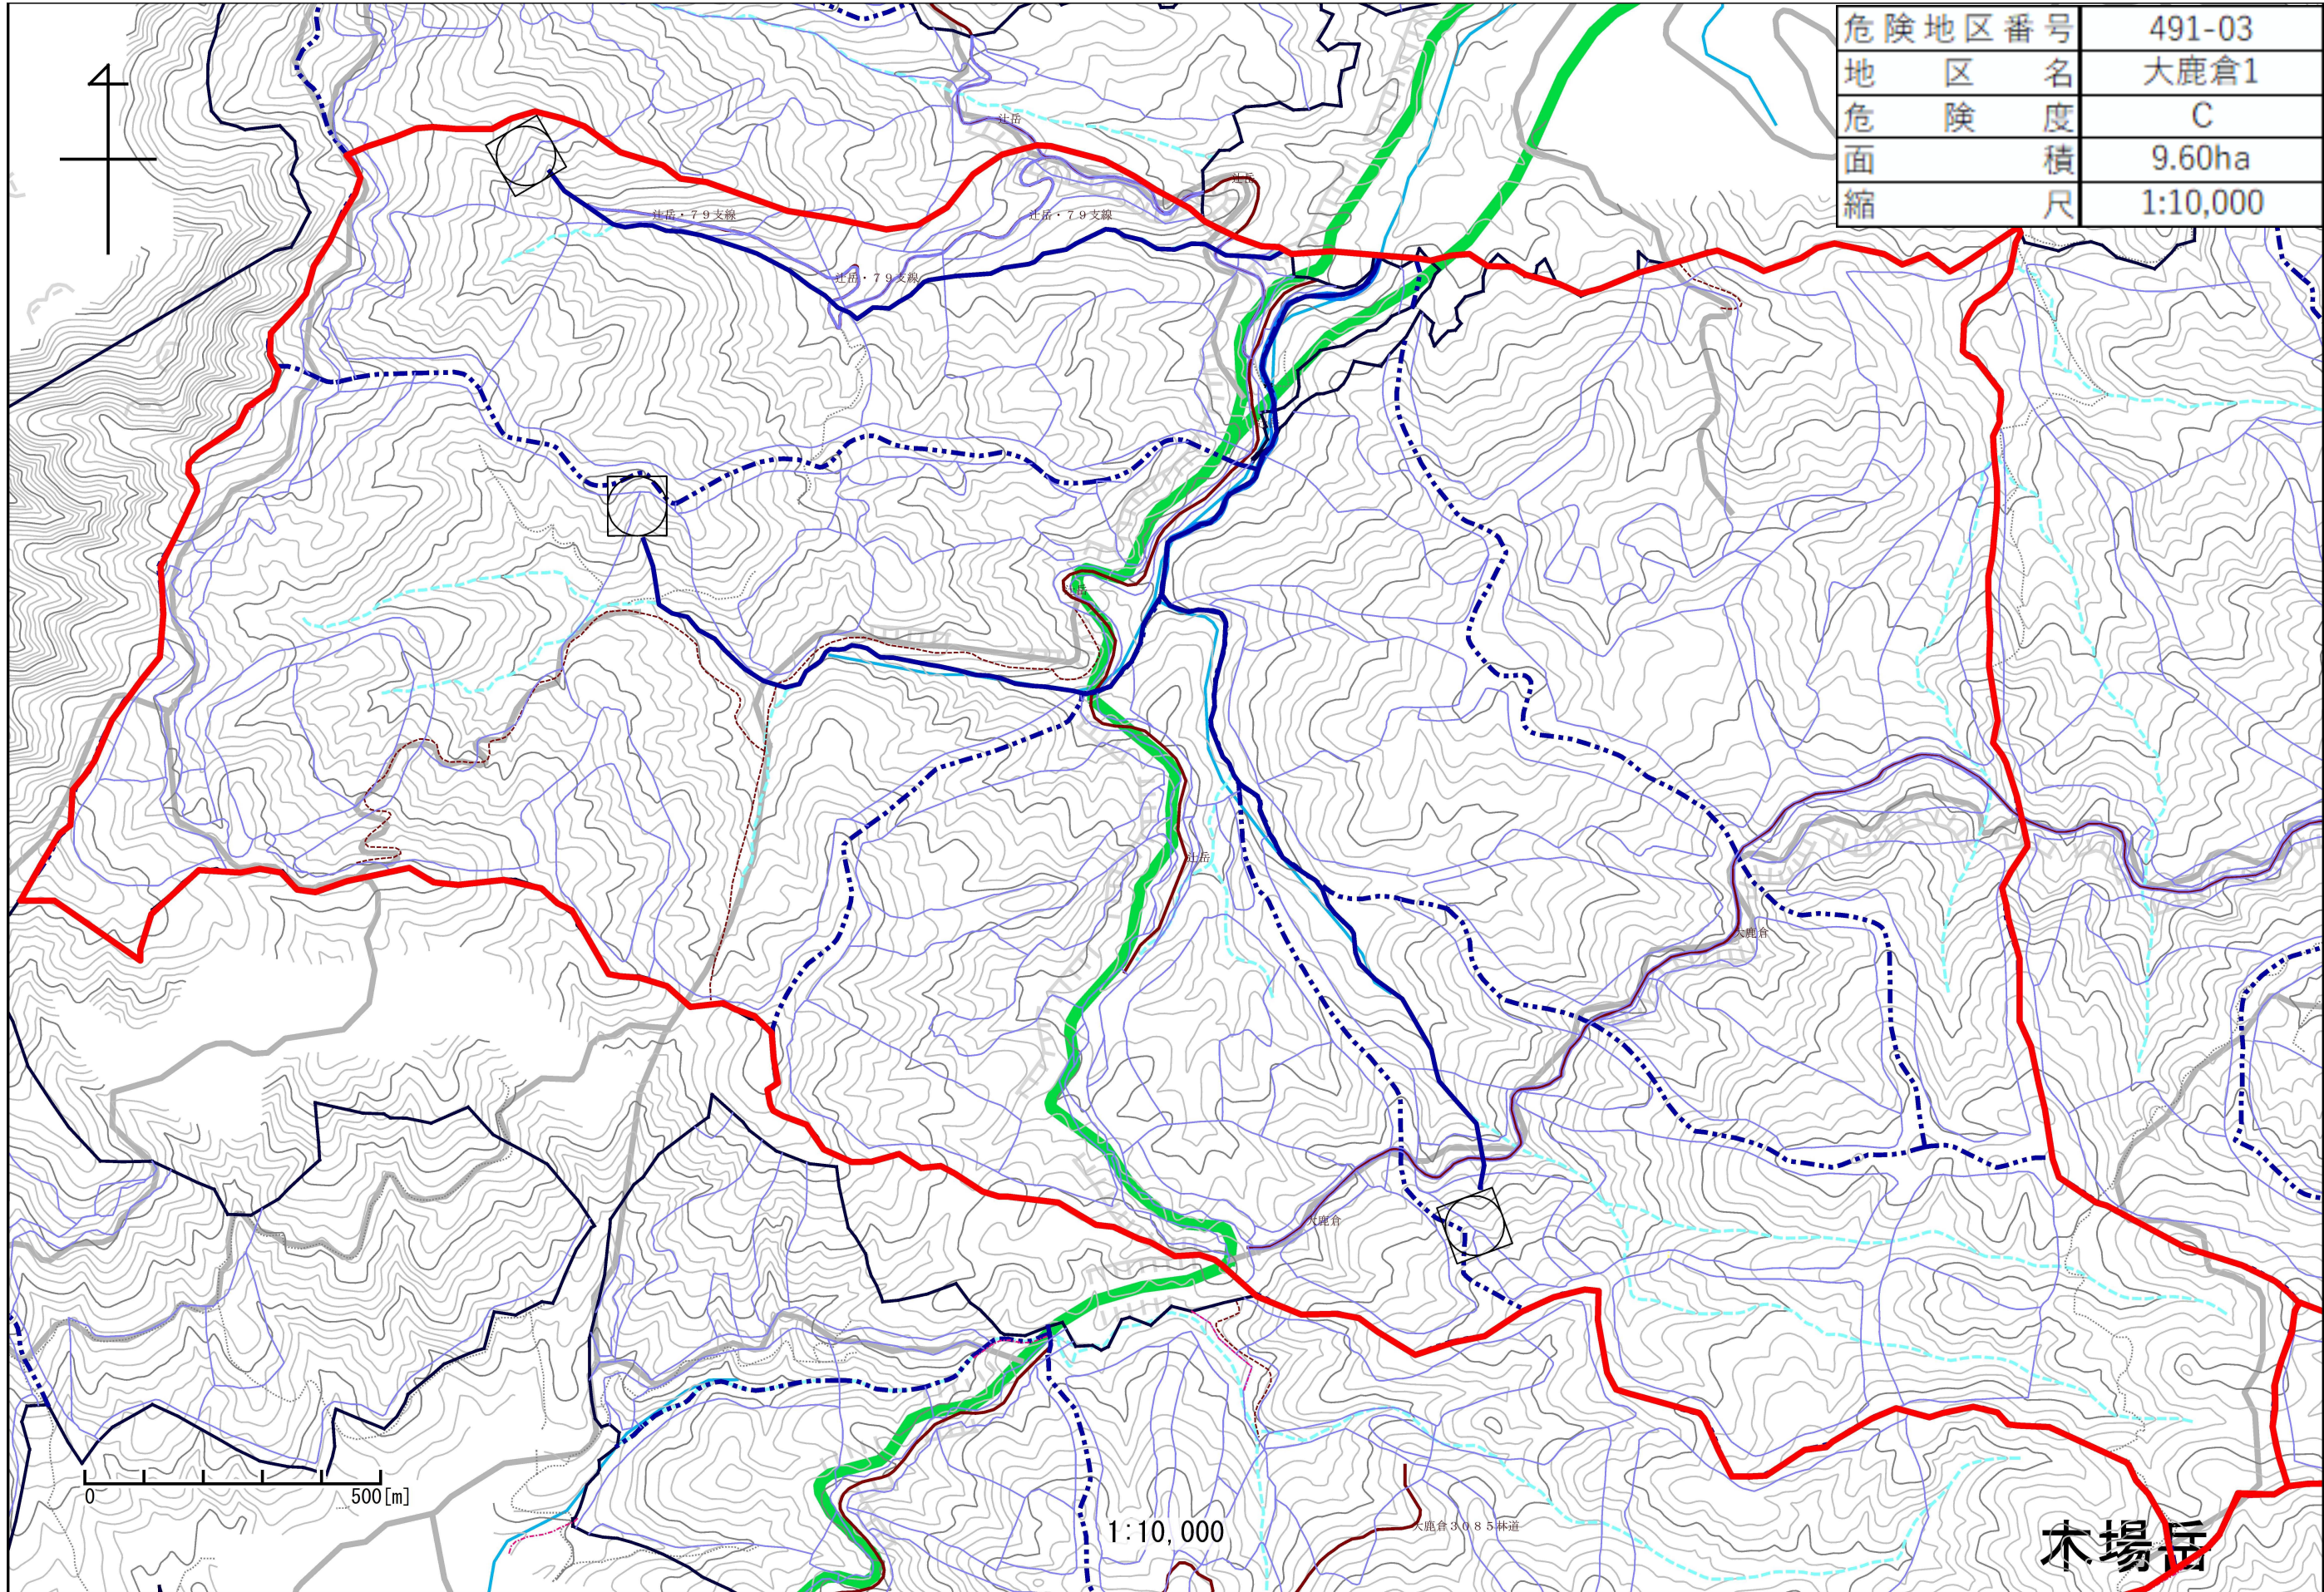

危険地区番号	491-03
地区名	大鹿倉1
危険度	C
面積	9.60ha
縮尺	1:10,000

木場岳