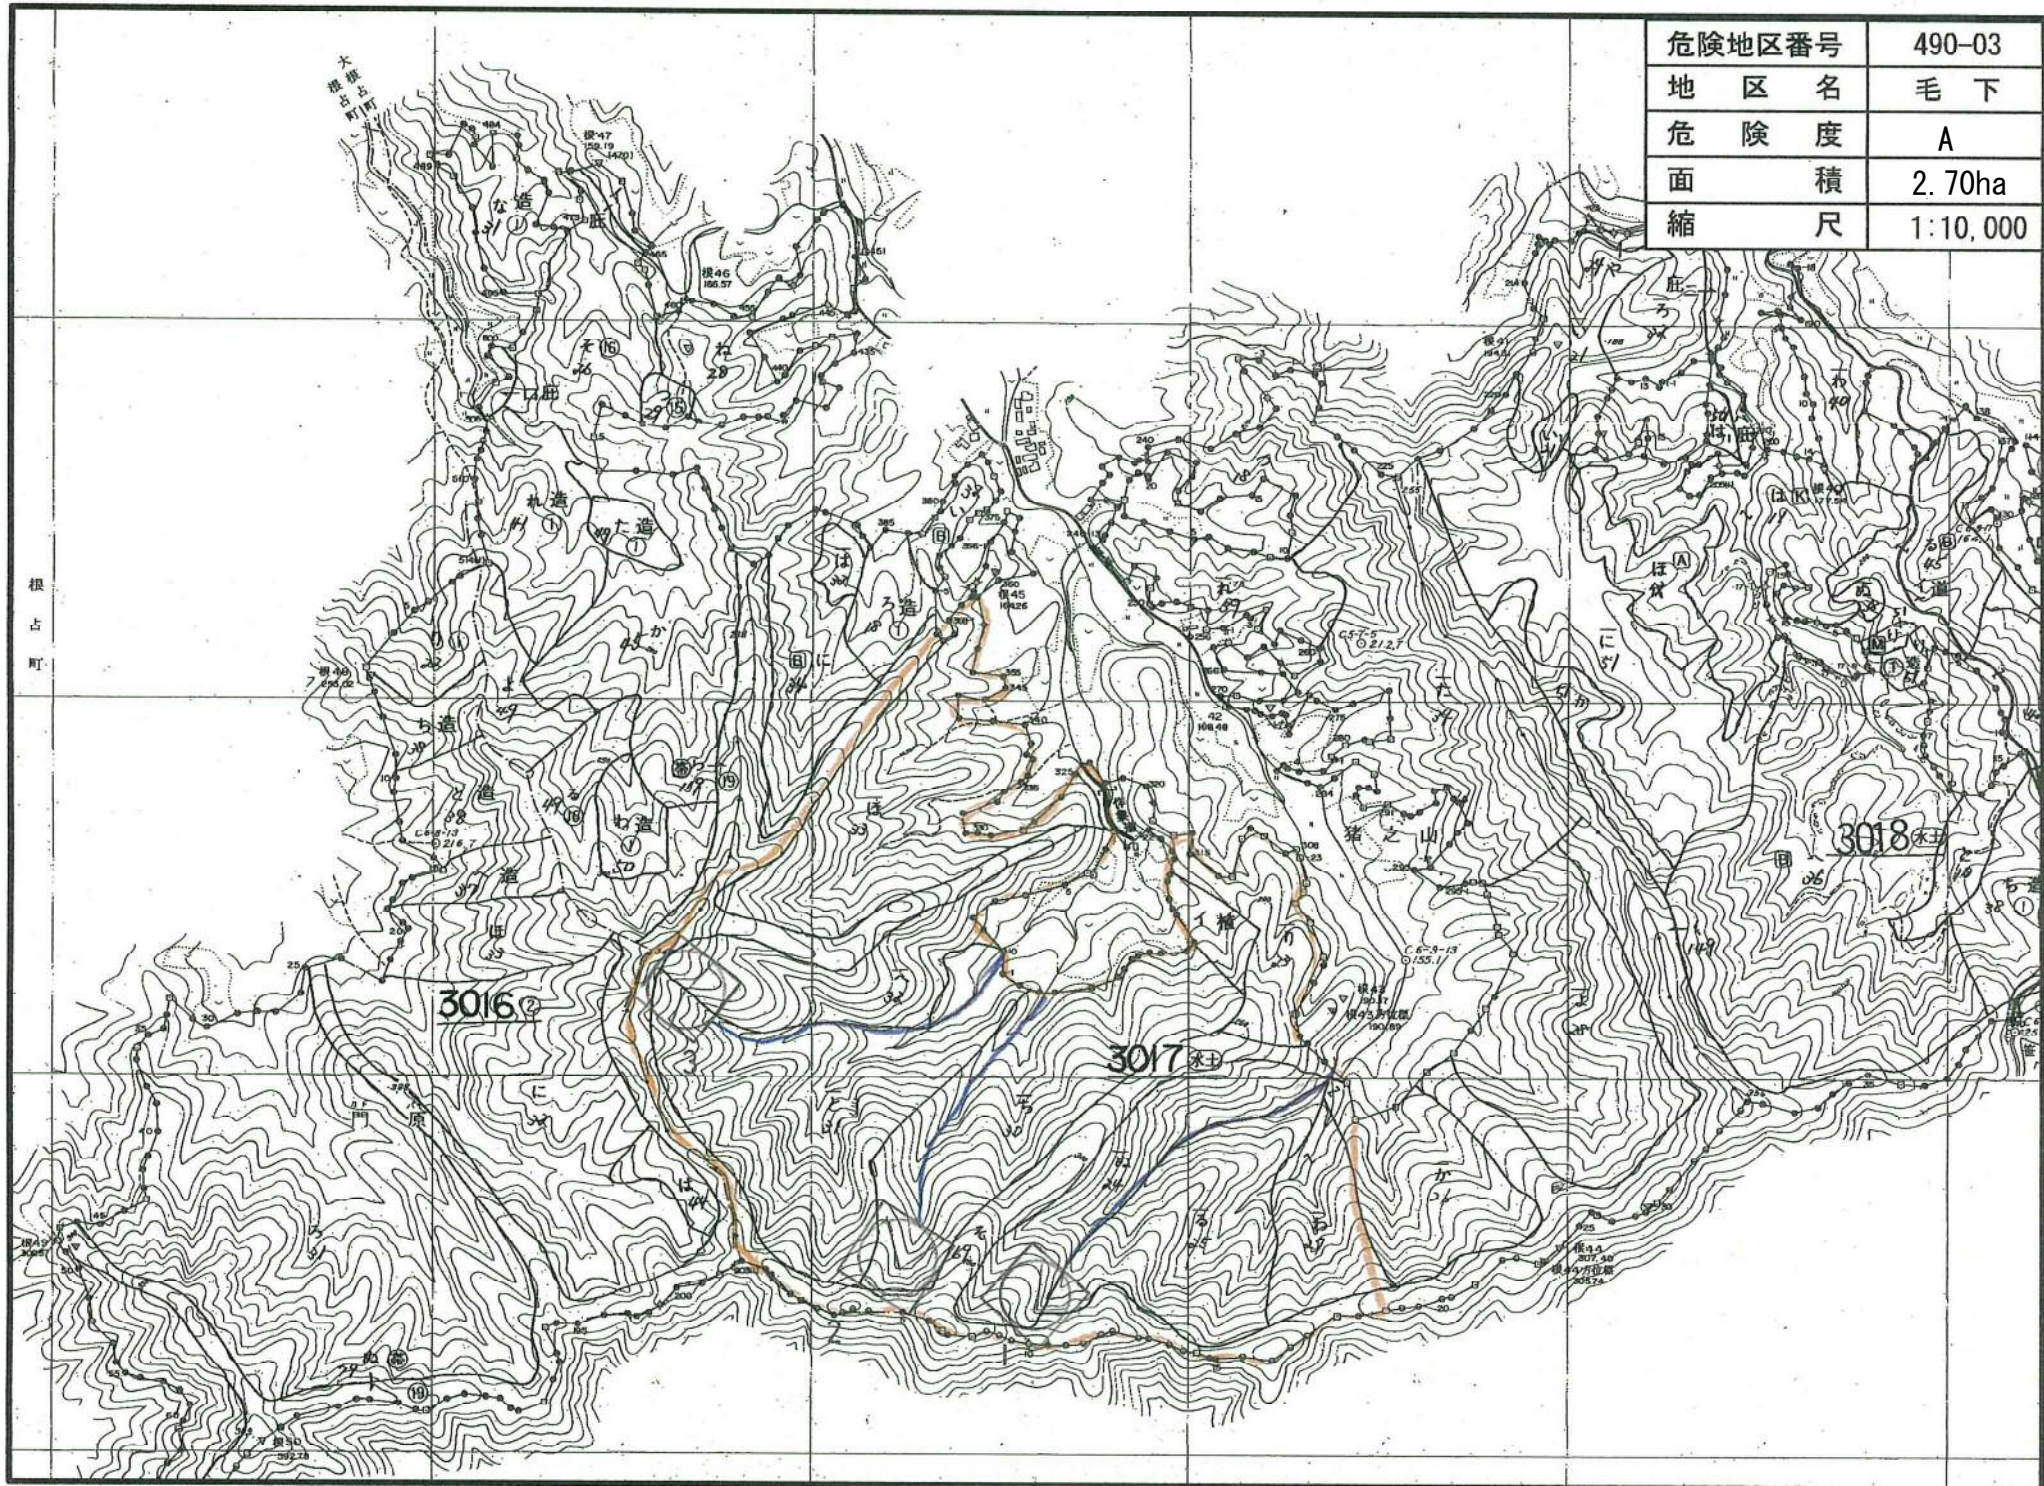

危険地区番号	490-03
地区名	毛下
危険度	A
面積	2.70ha
縮尺	1:10,000

根占町

水原町

3016

3017

3018