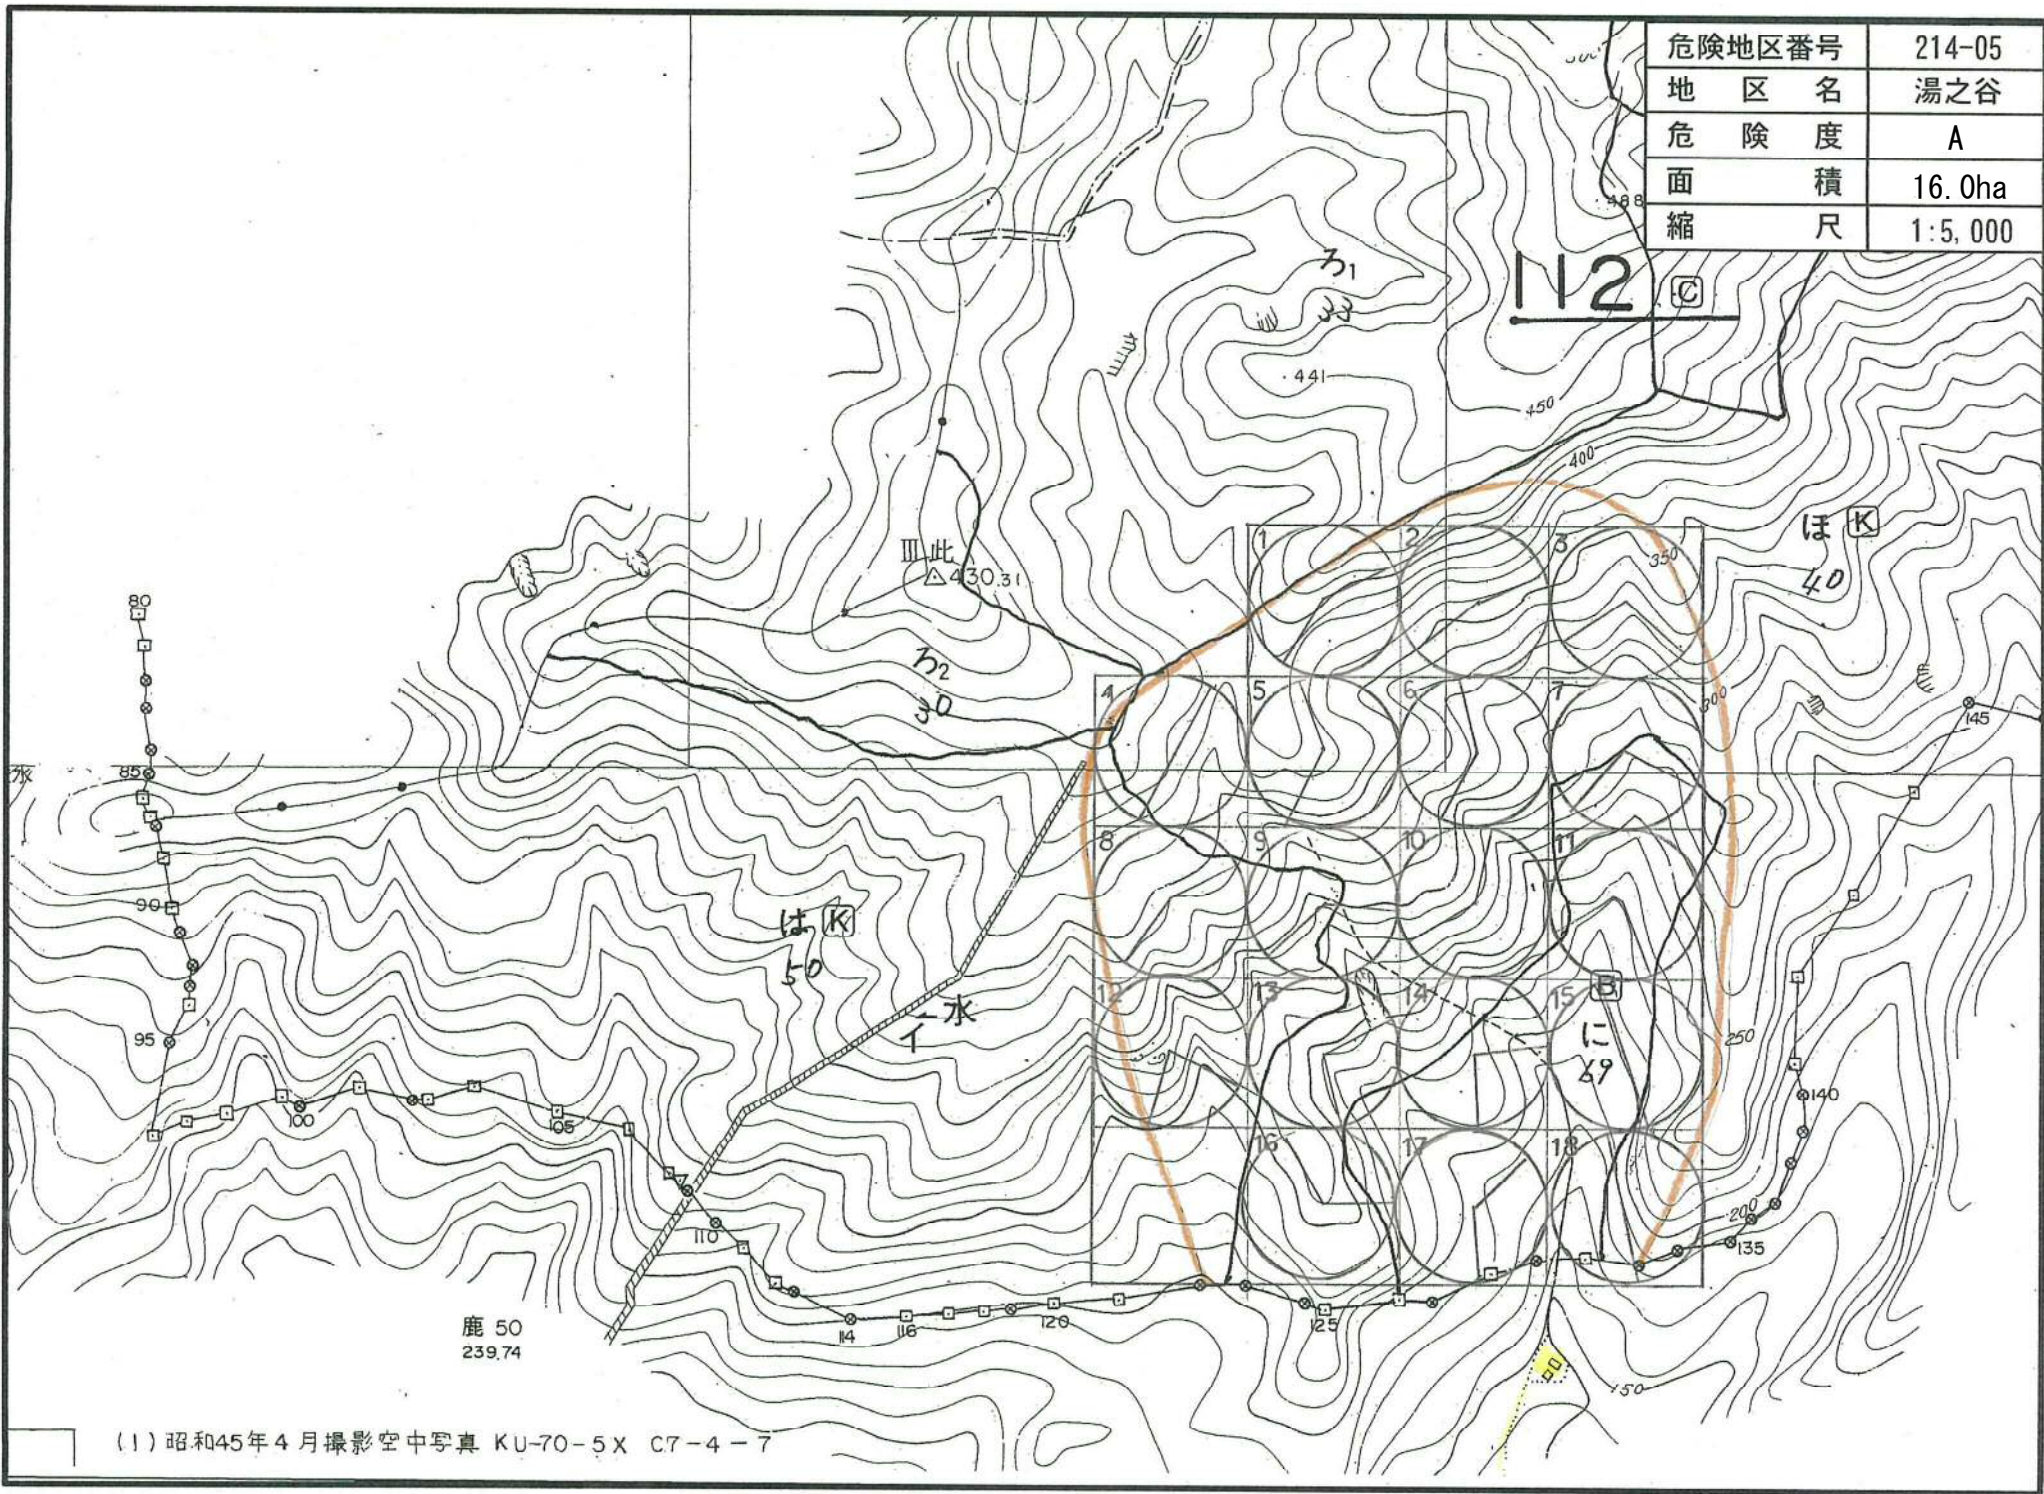

危険地区番号	214-05
地区名	湯之谷
危険度	A
面積	16.0ha
縮尺	1:5,000

(1) 昭和45年4月撮影空中写真 KU-70-5X C7-4-7