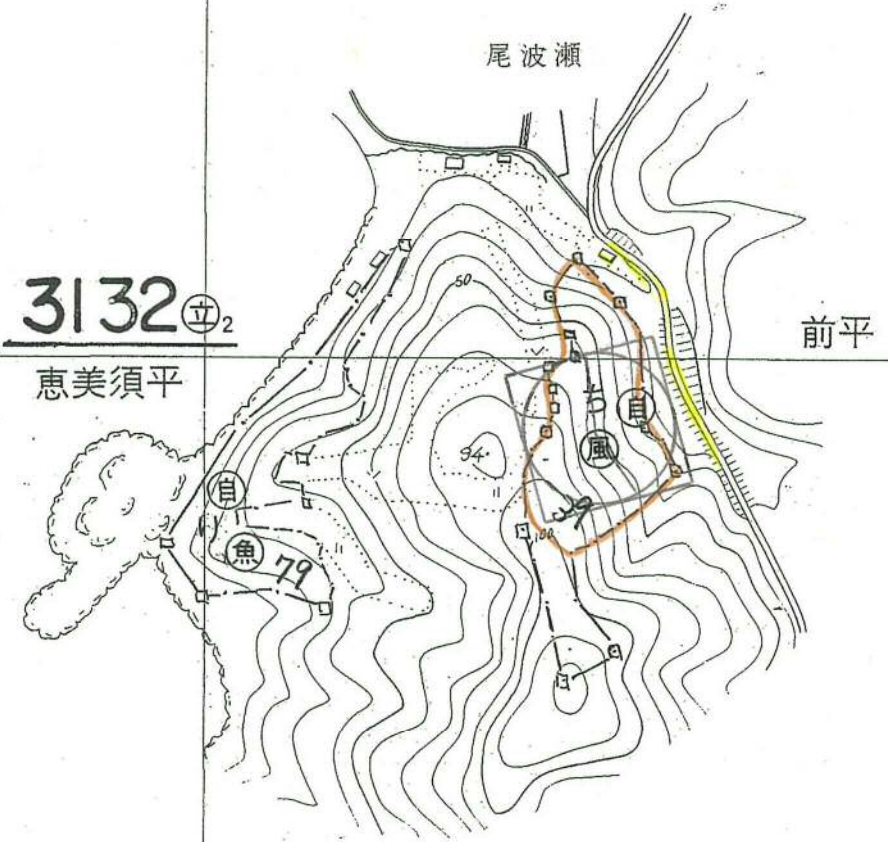

危険地区番号	491-04
地区名	尾波瀬
危険度	A
面積	1.0ha
縮尺	1:5,000

-218.0

-218.9

-31.0

-30.0