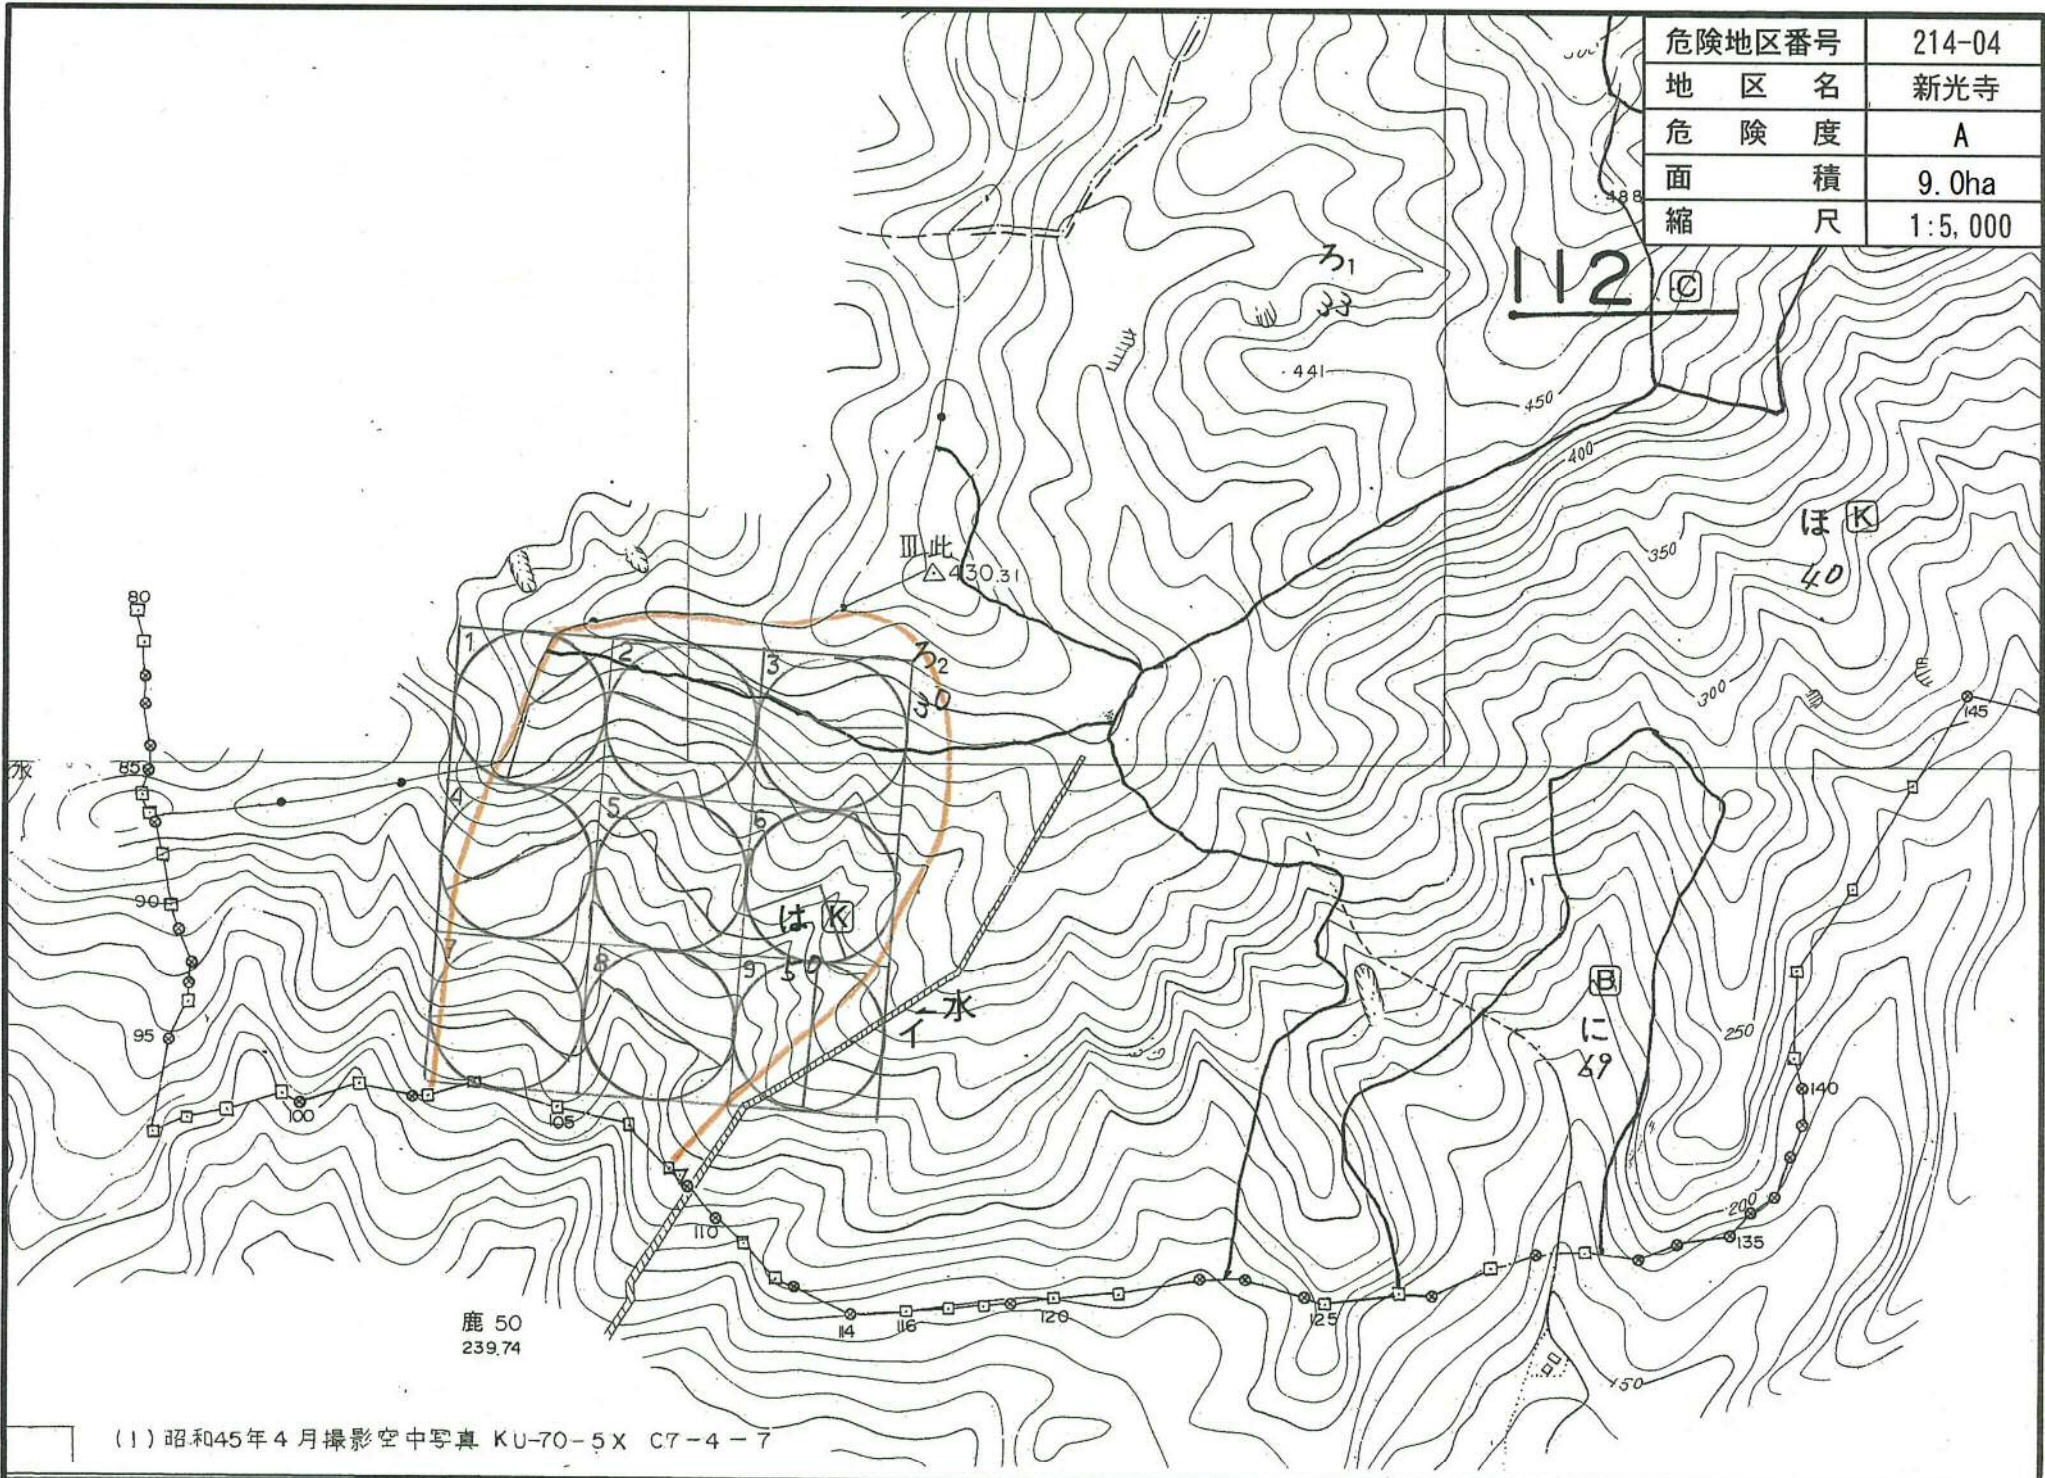

危険地区番号	214-04
地区名	新光寺
危険度	A
面積	9.0ha
縮尺	1:5,000

(1) 昭和45年4月撮影空中写真 KU-70-5X C7-4-7