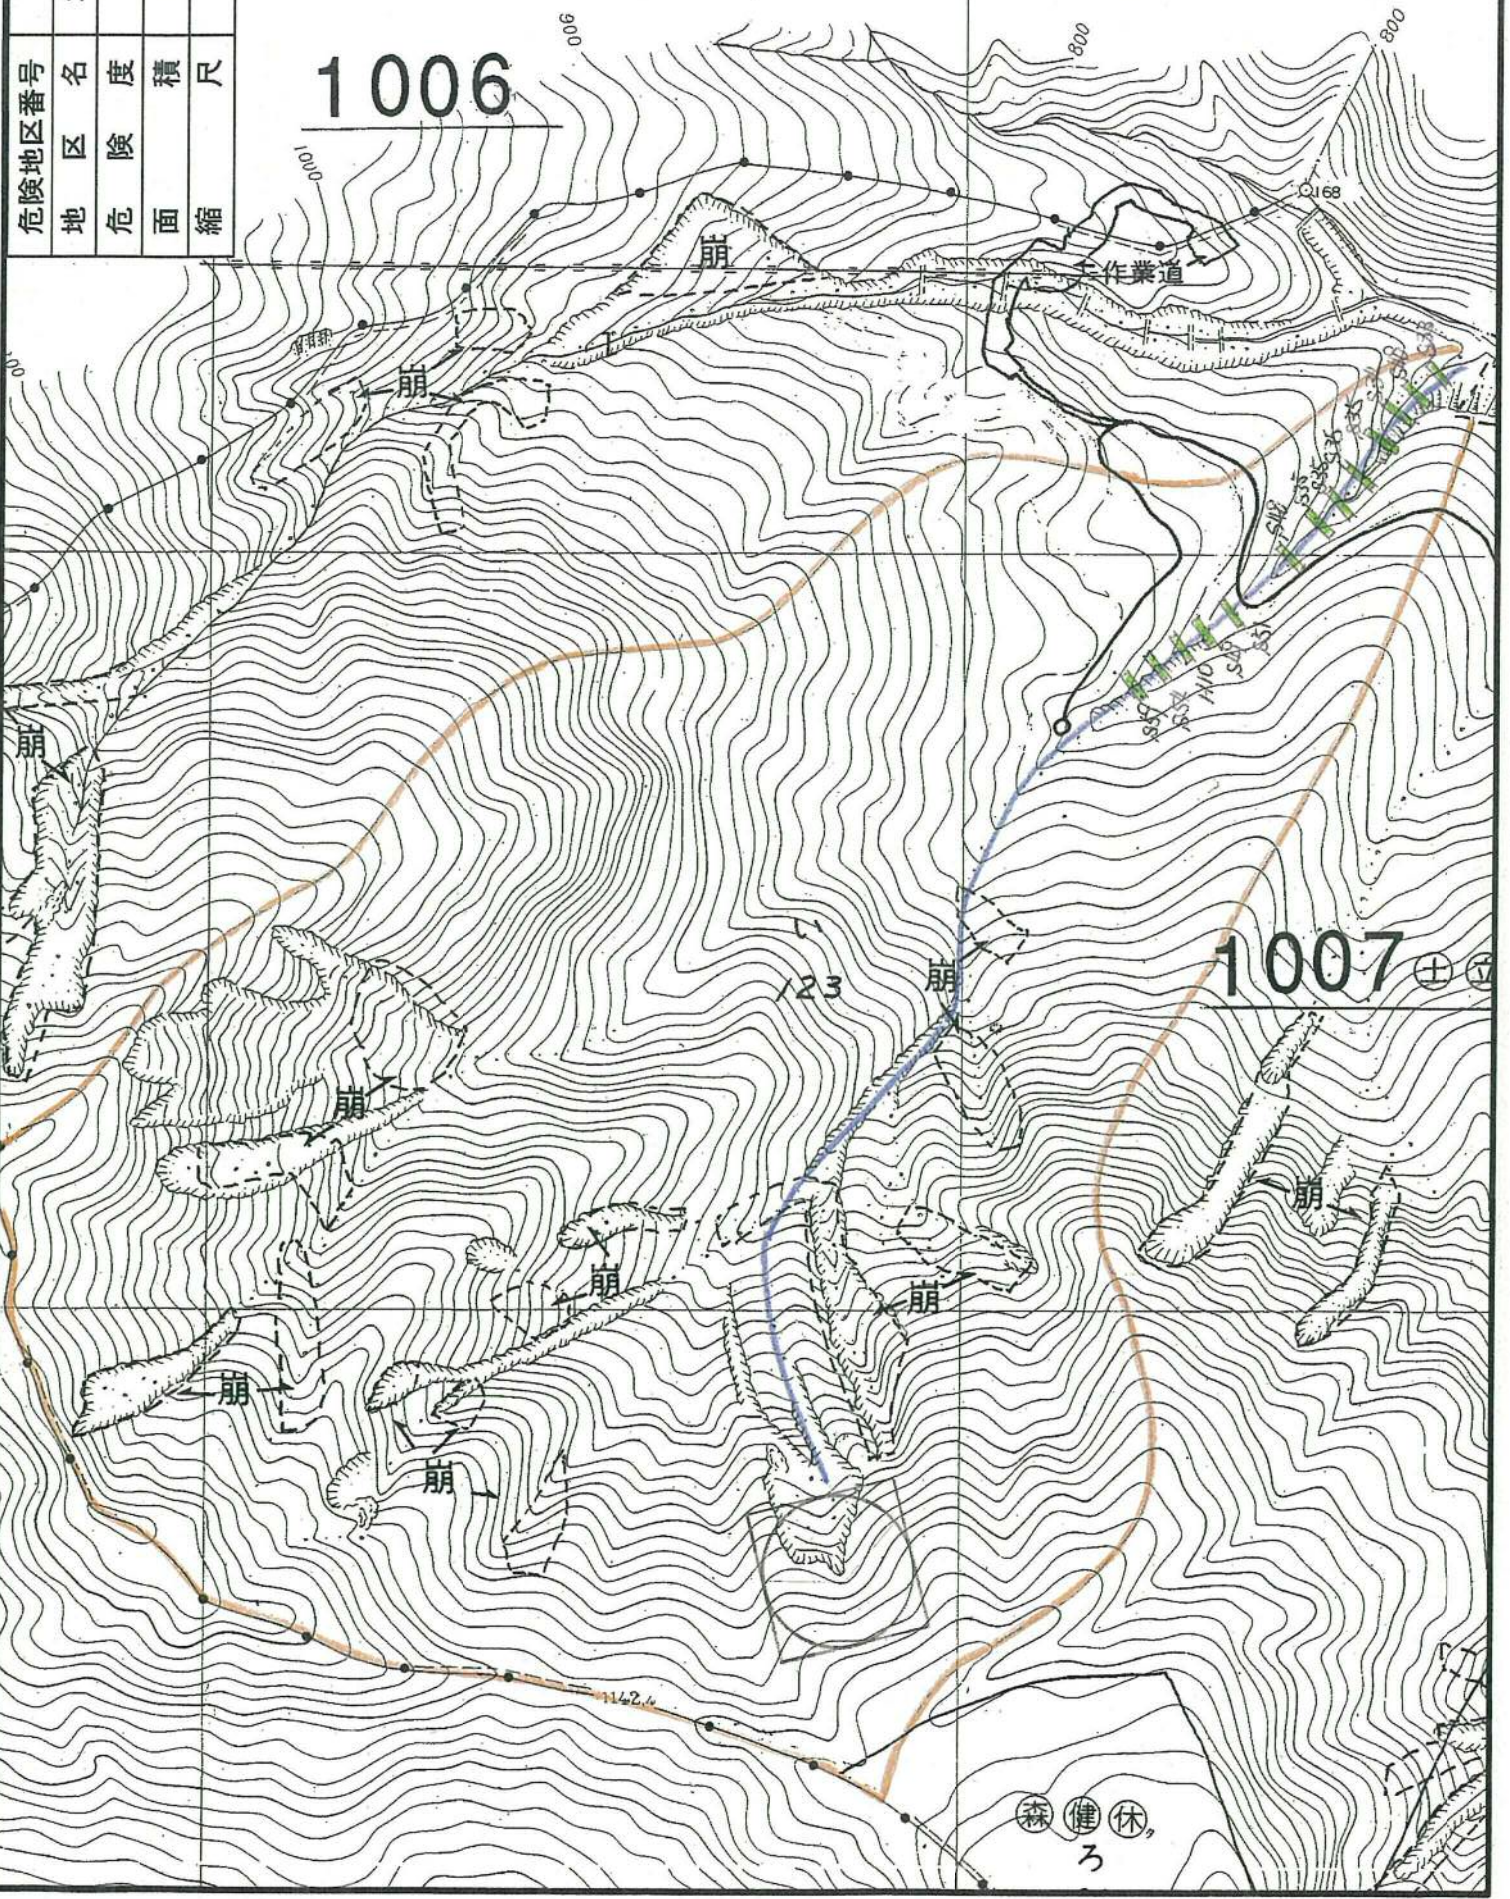

202-03	境川4溪	A	19.80ha	1:5,000
危険地区番号	地区名	危険度	面積	縮尺

1006

1007

休健森
ろ