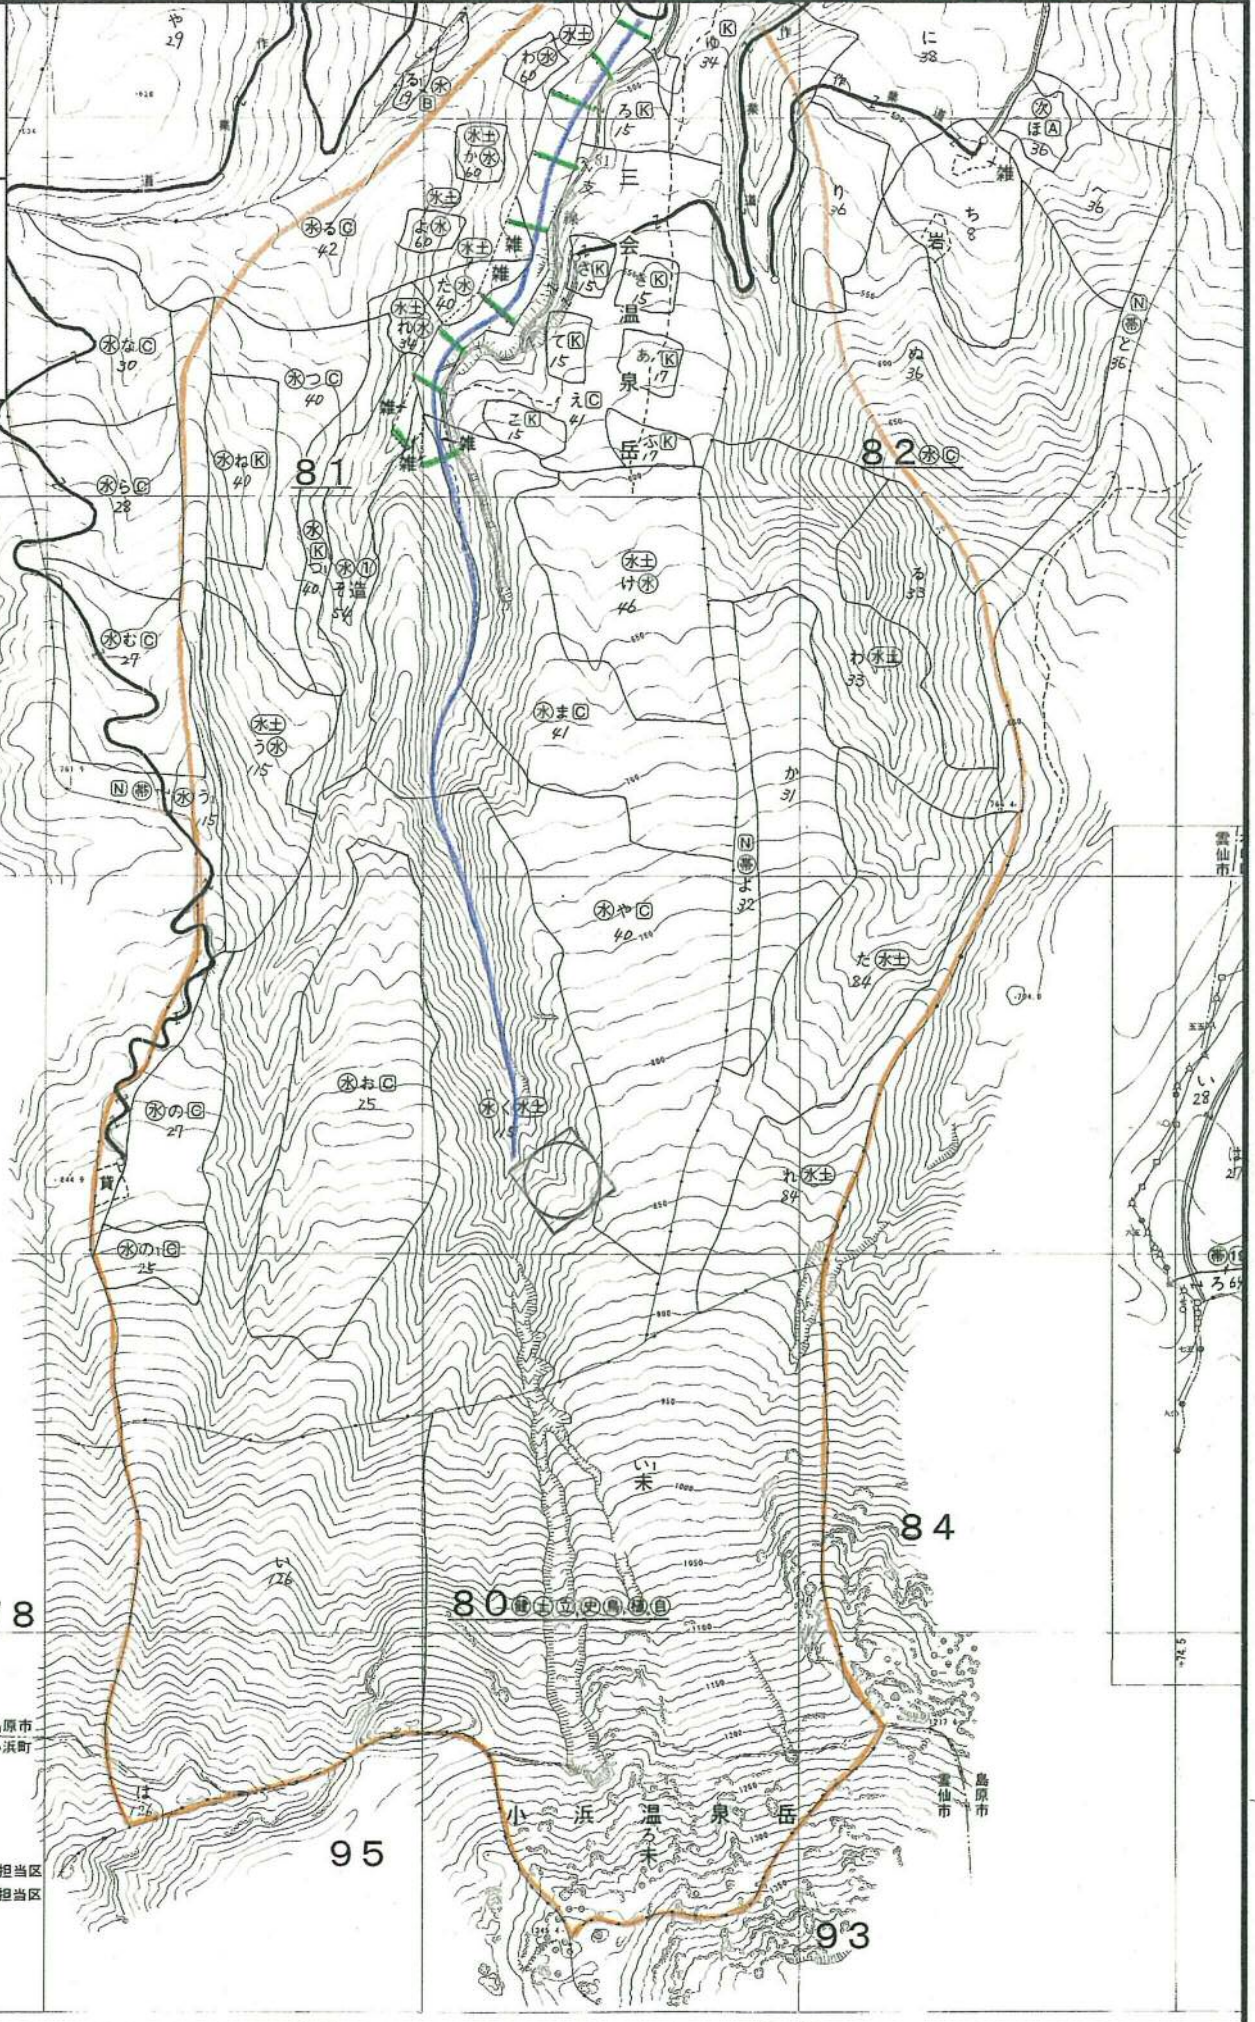

危険地区番号 203-16
 地区名 三会(1)
 危険度 A
 面積 19.20ha
 縮尺 1:10,000

島原市
 南高来郡小浜町
 西郷担当区
 島原担当区

島原市

島原市

島原市