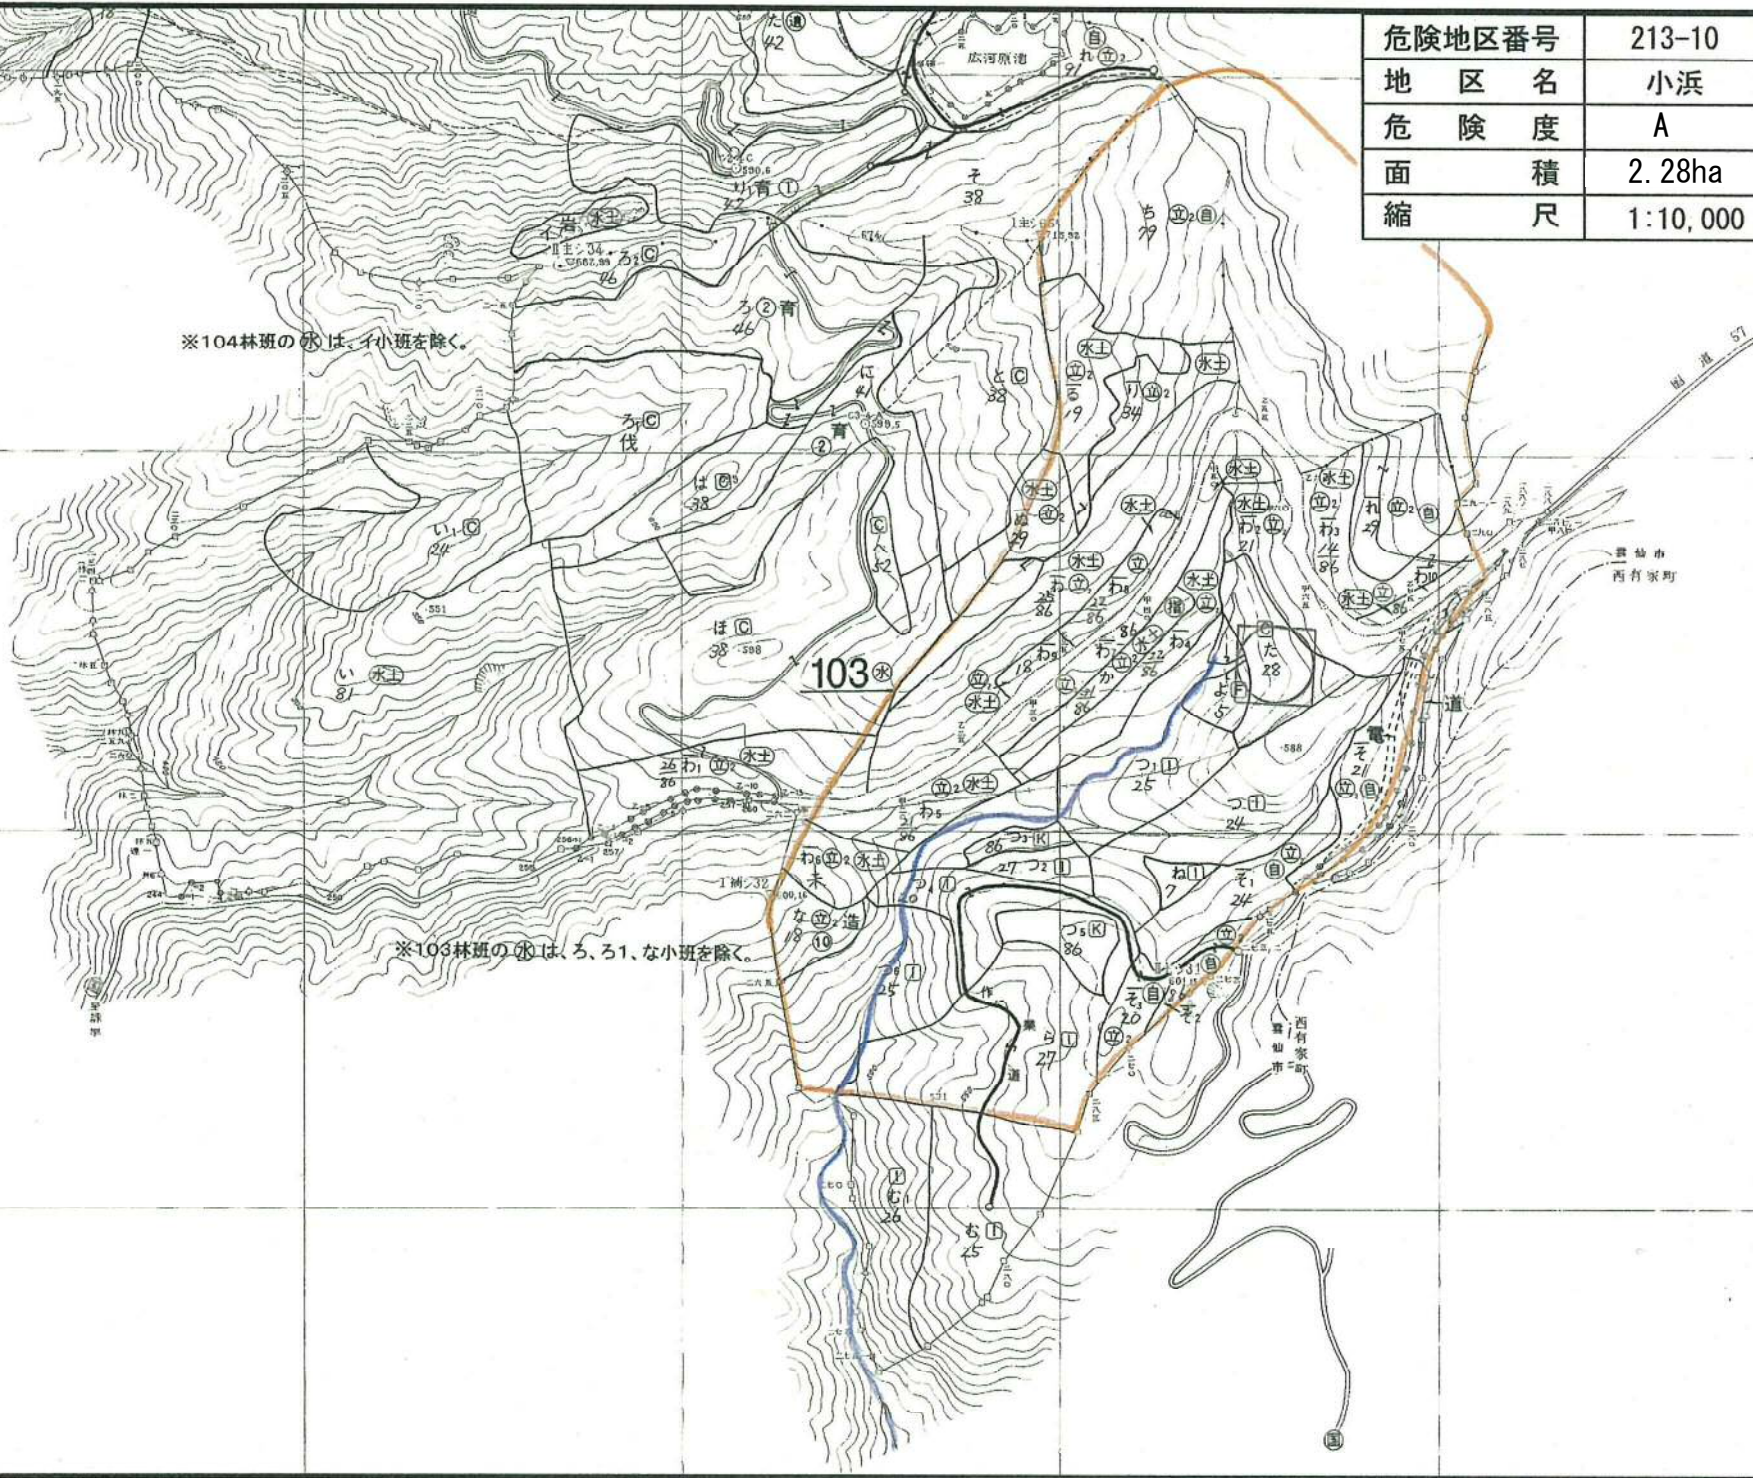

危険地区番号	213-10
地区名	小浜
危険度	A
面積	2.28ha
縮尺	1:10,000

※104林班の水は、イ小班を除く。

※103林班の水は、ろ、ろ1、な小班を除く。

豊後市
西有家町

豊後市
西有家町