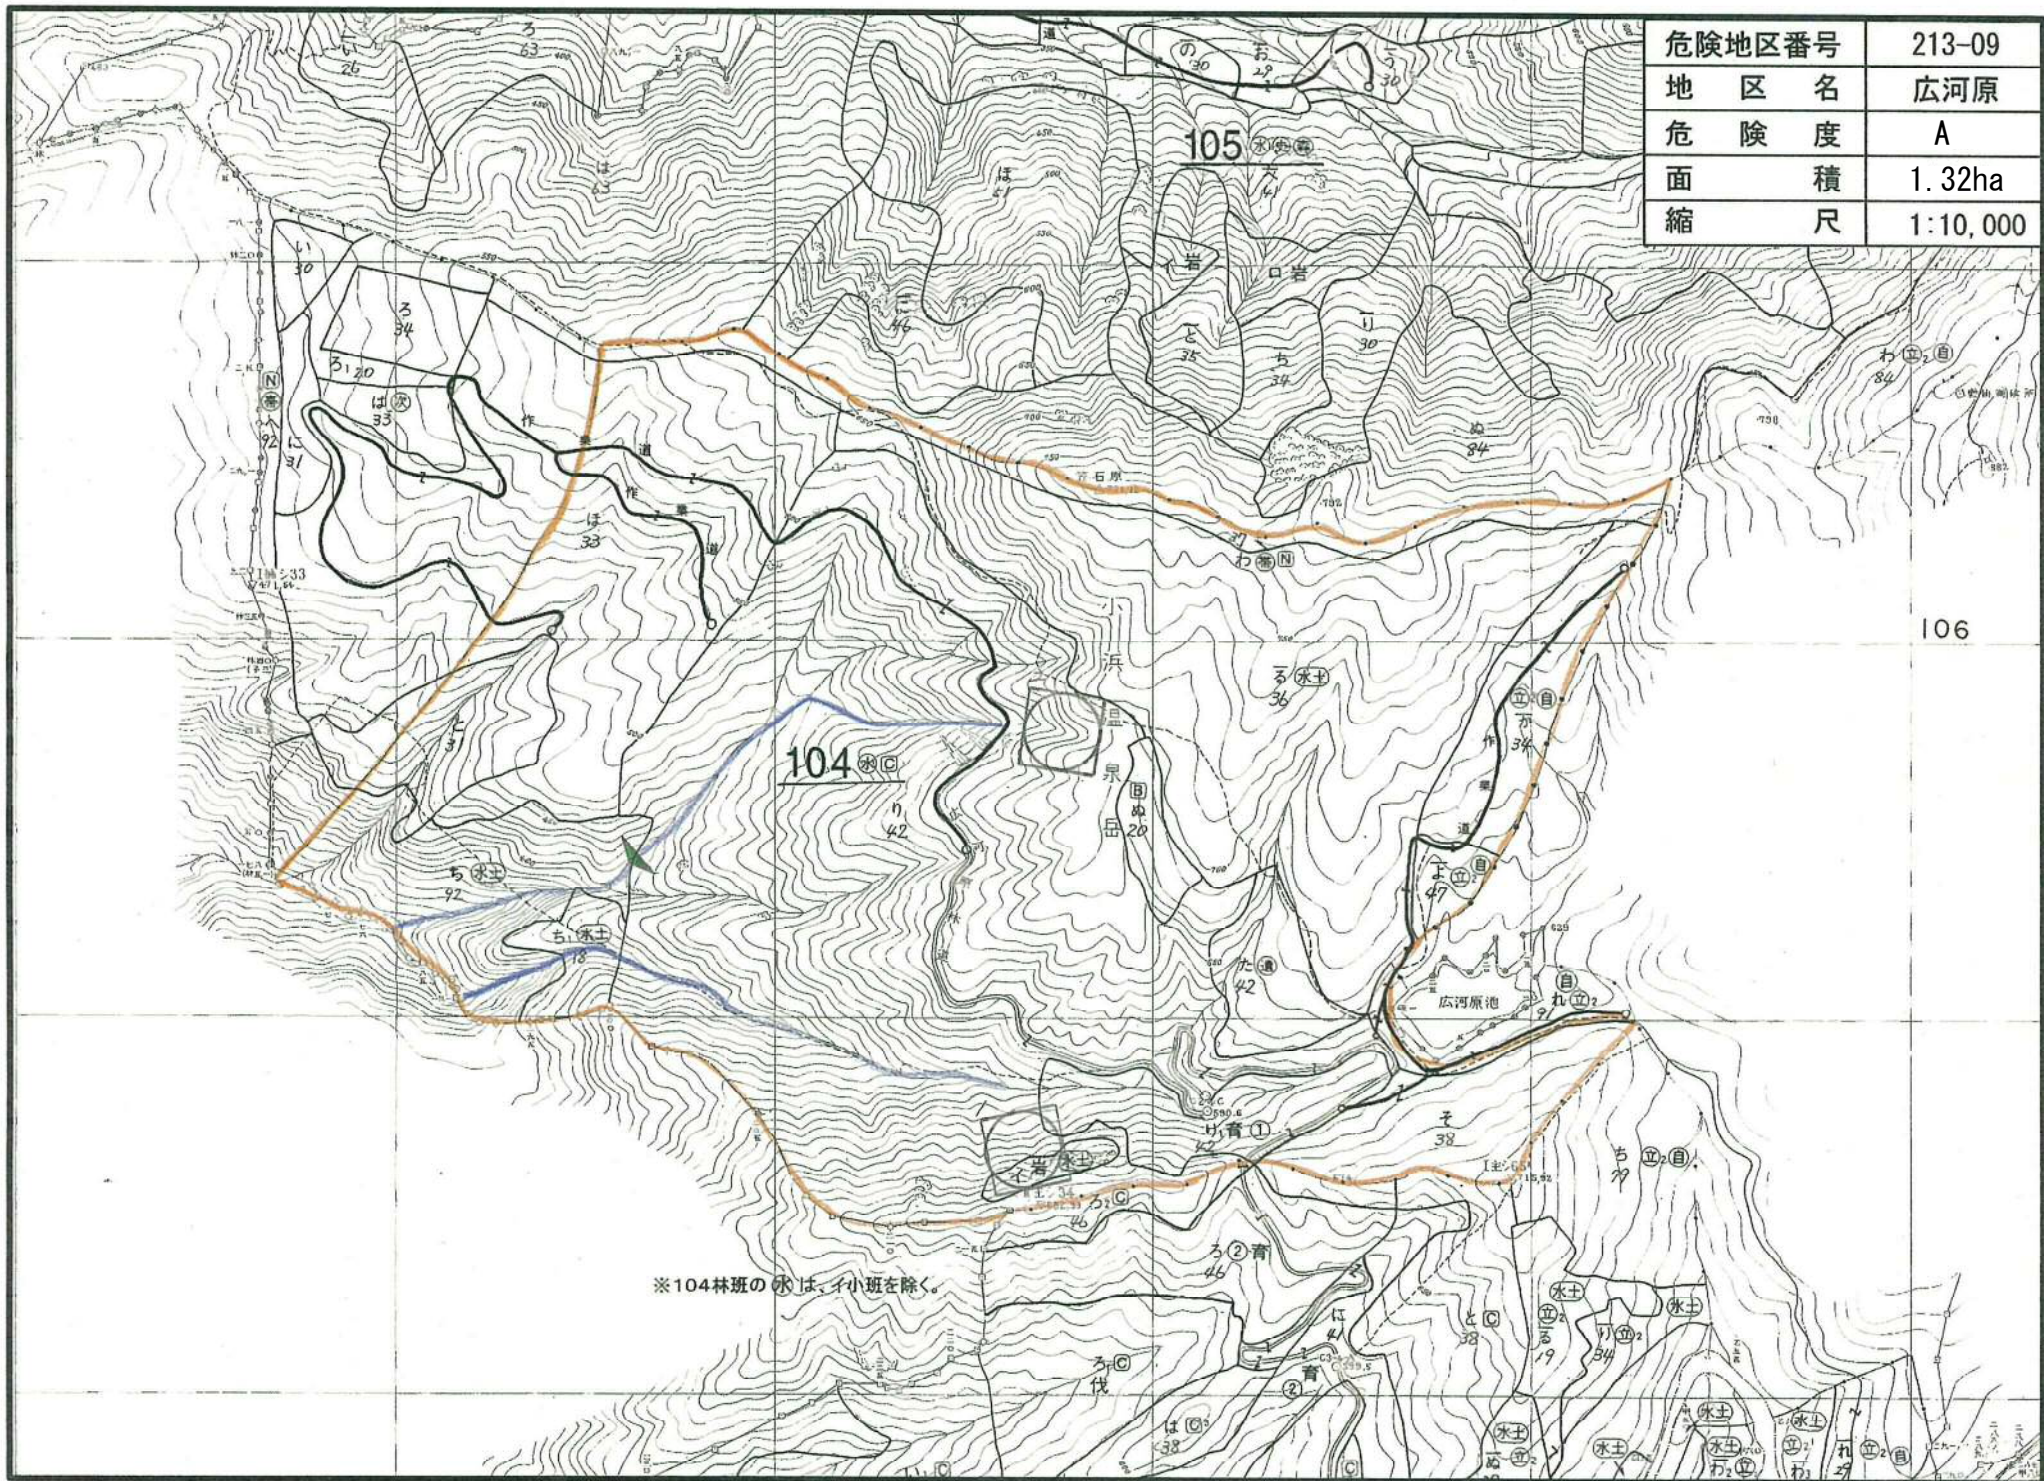

危険地区番号	213-09
地区名	広河原
危険度	A
面積	1.32ha
縮尺	1:10,000

※104林班の水は、イ小班を除く。