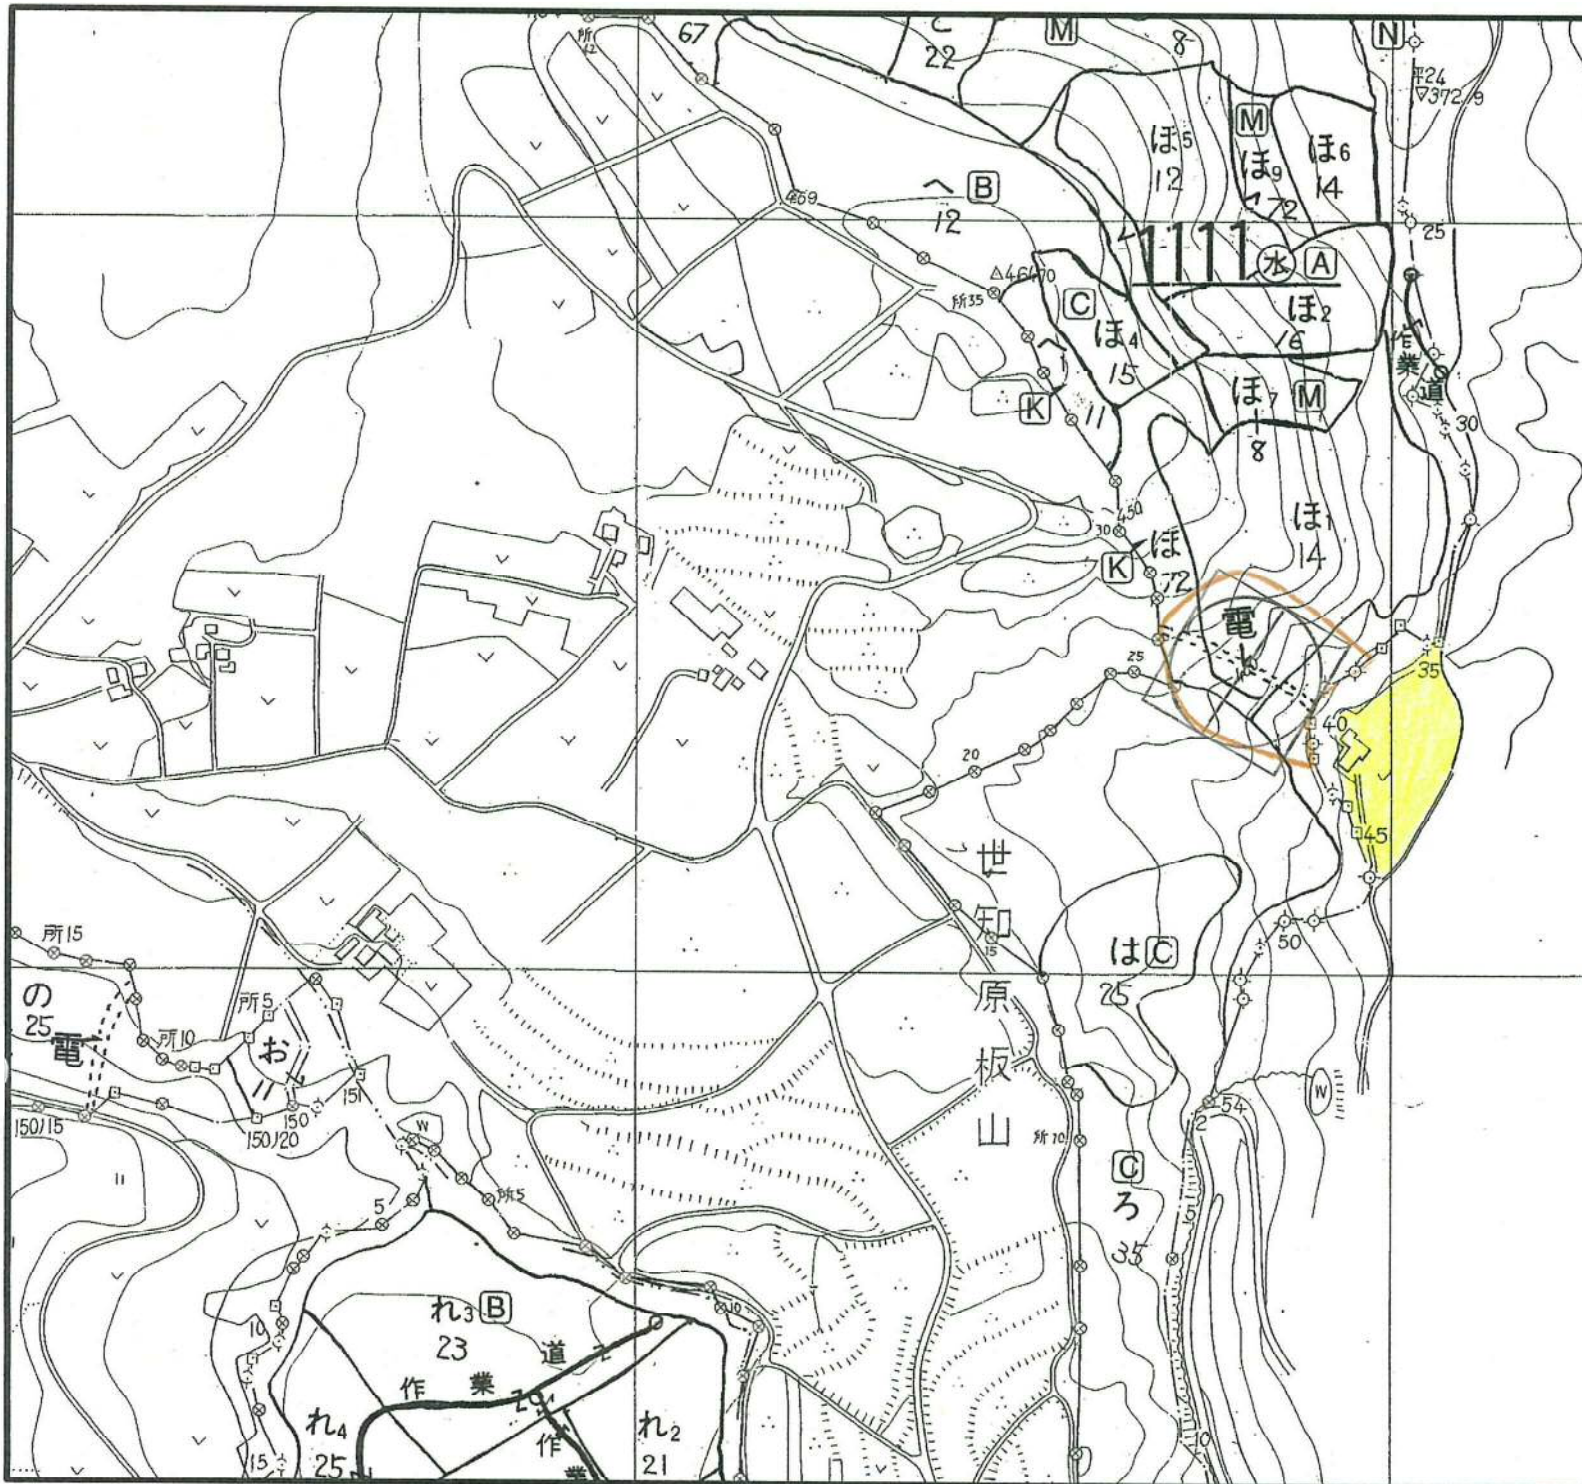

危険地区番号	202-06
地区名	大野板山
危険度	C
面積	1.0ha
縮尺	1:5,000

世
知
原
町