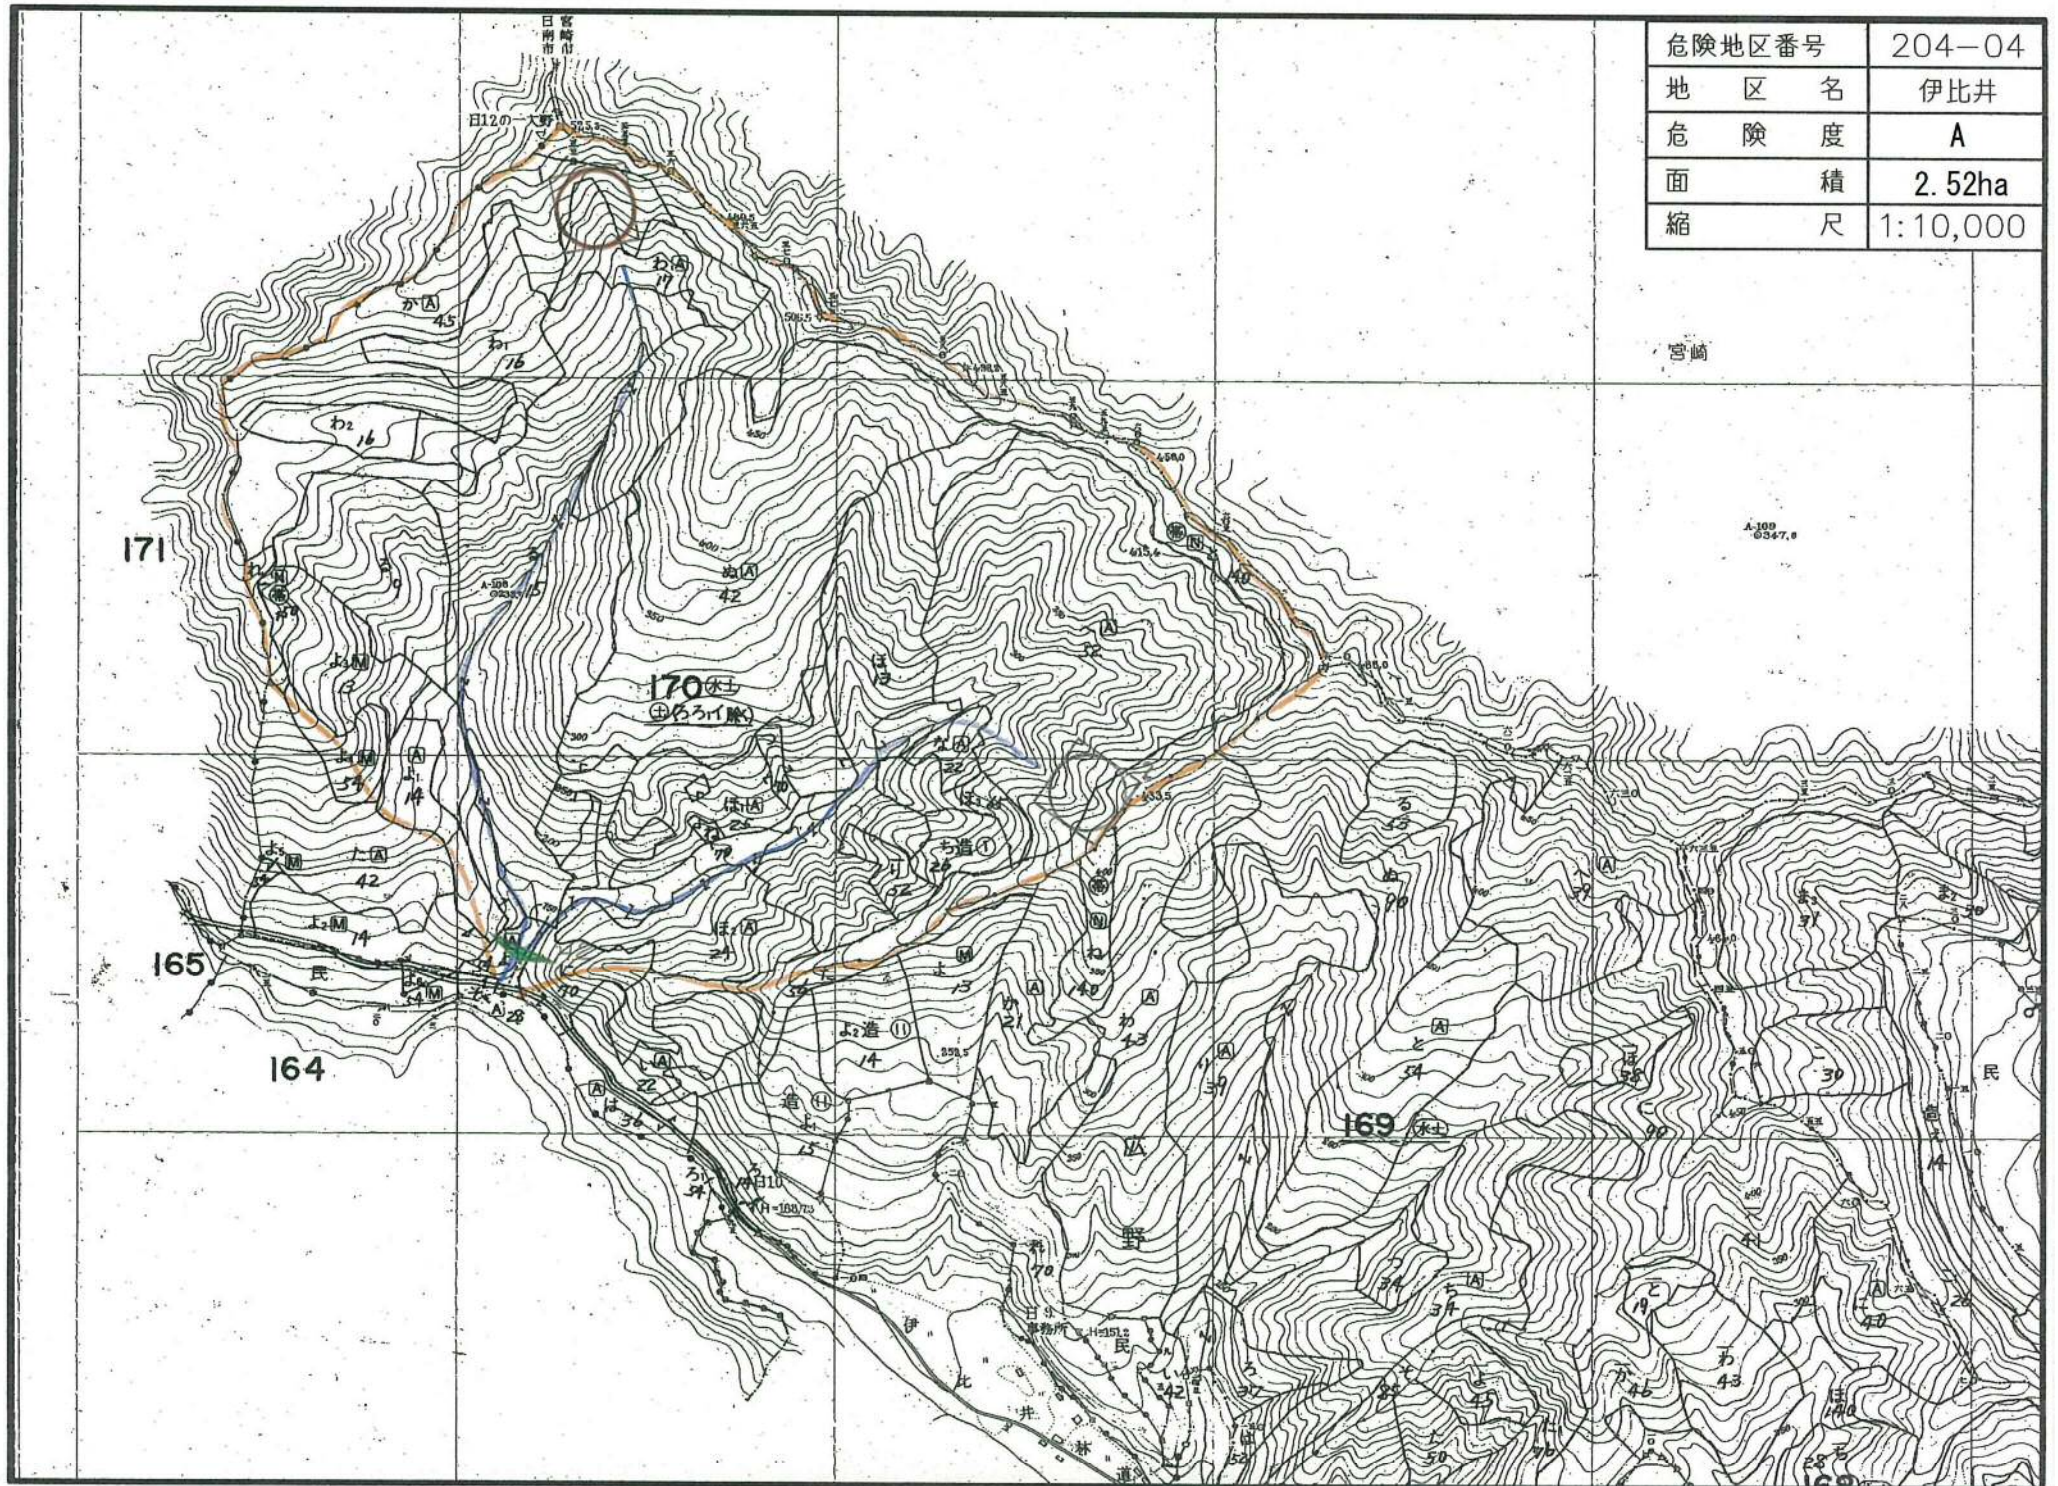

危険地区番号	204-04
地区名	伊比井
危険度	A
面積	2.52ha
縮尺	1:10,000

宮岡

A-100  
6347.0