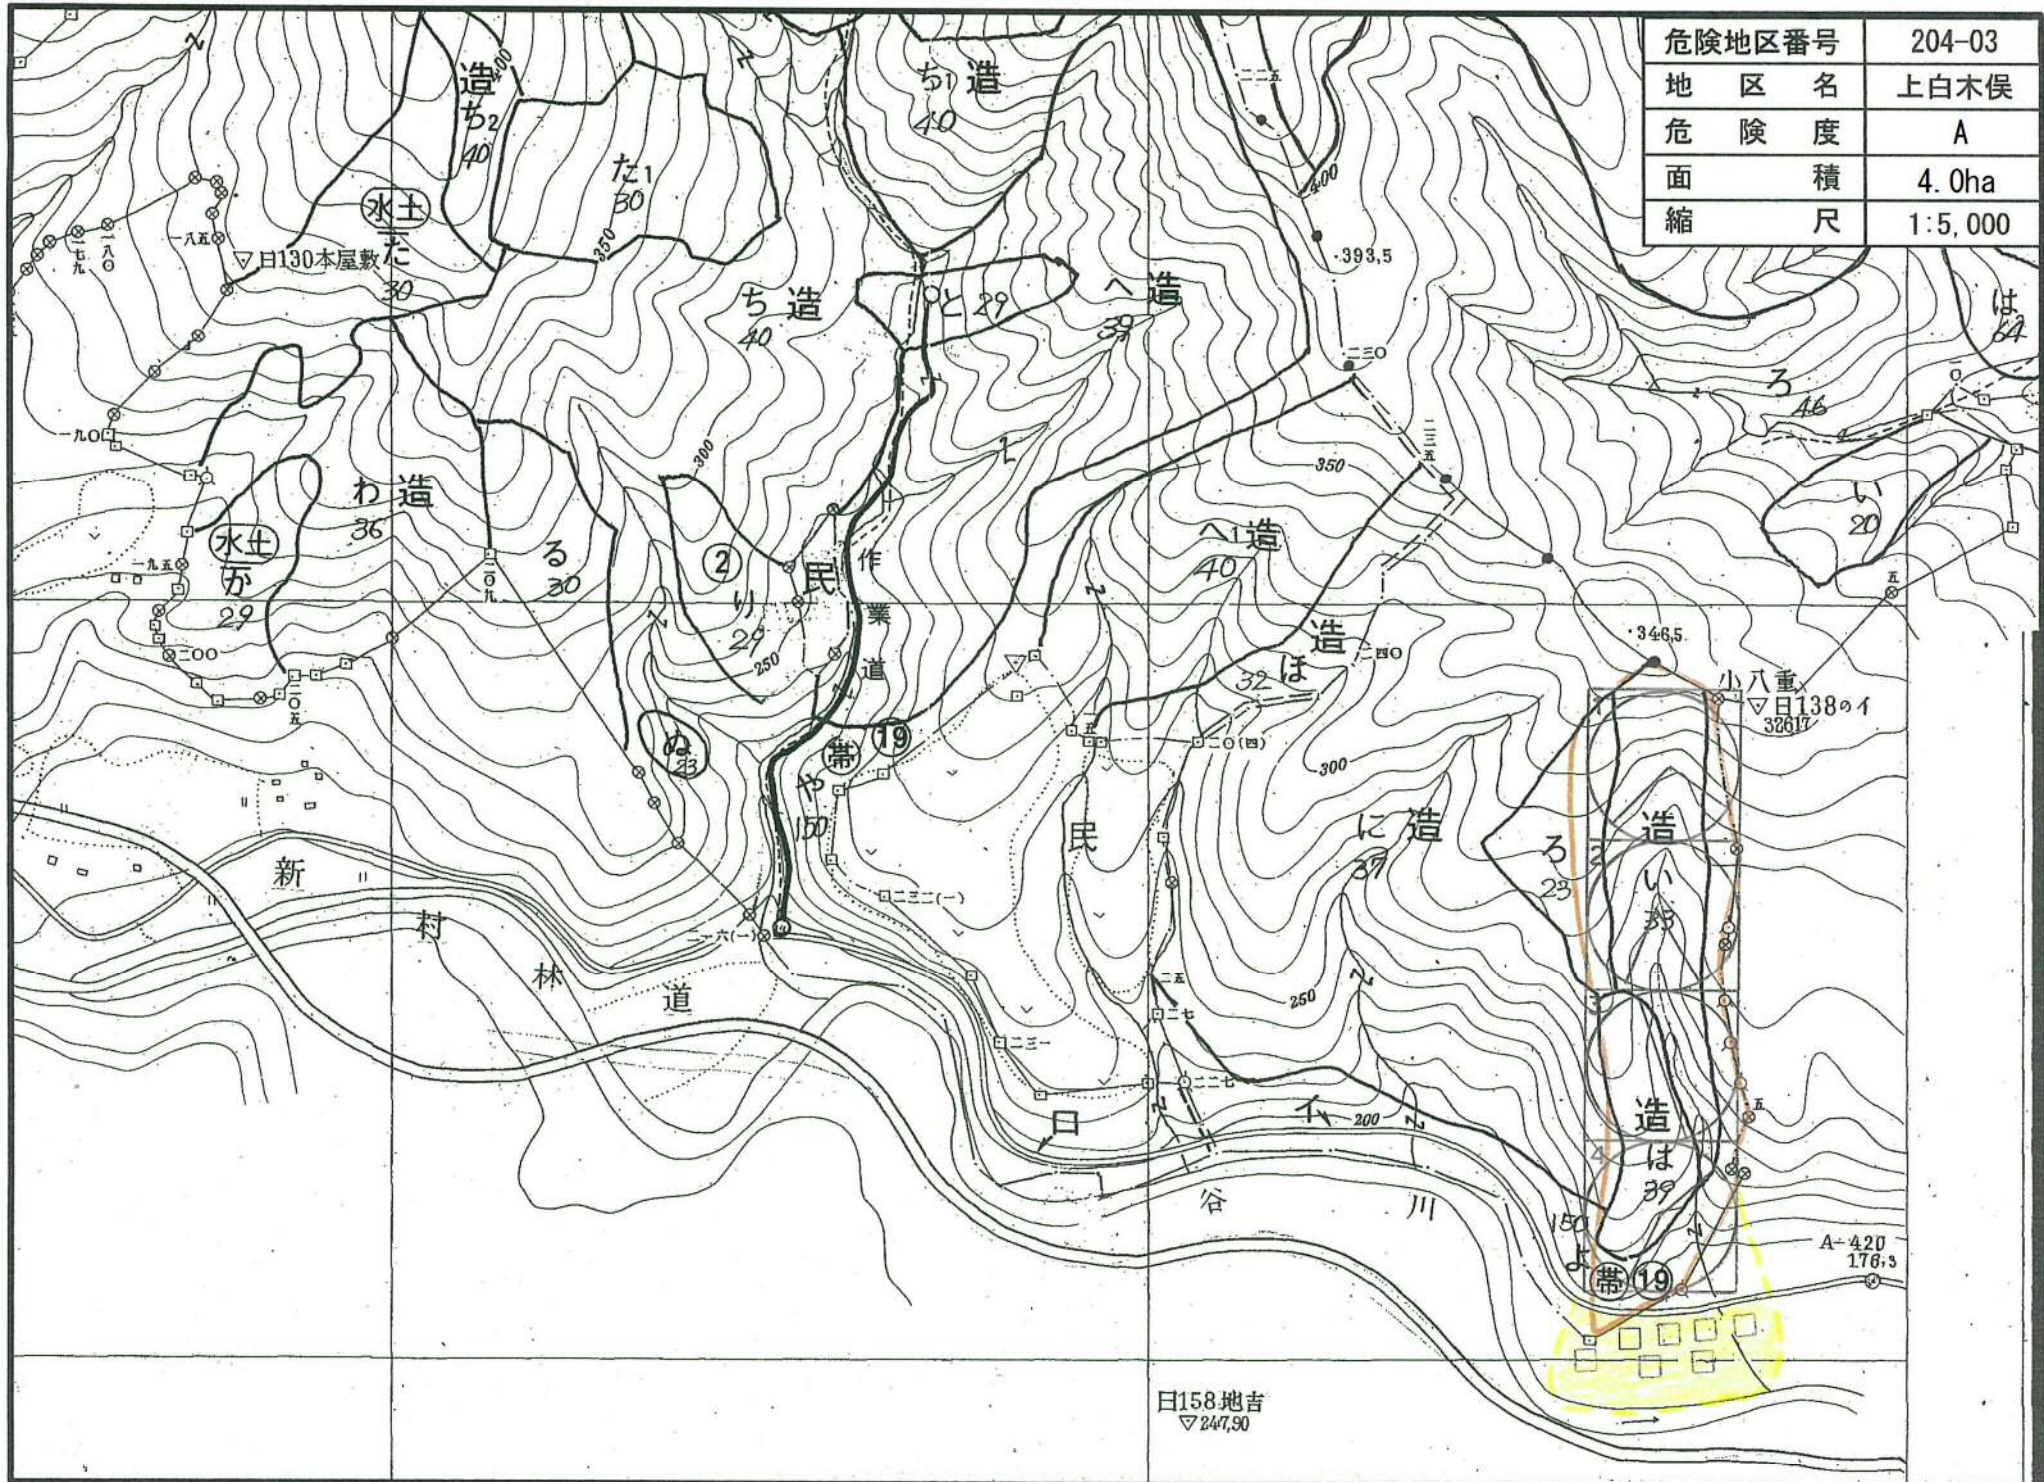

危険地区番号	204-03
地区名	上白木俣
危険度	A
面積	4.0ha
縮尺	1:5,000

日158地吉
▽247.90