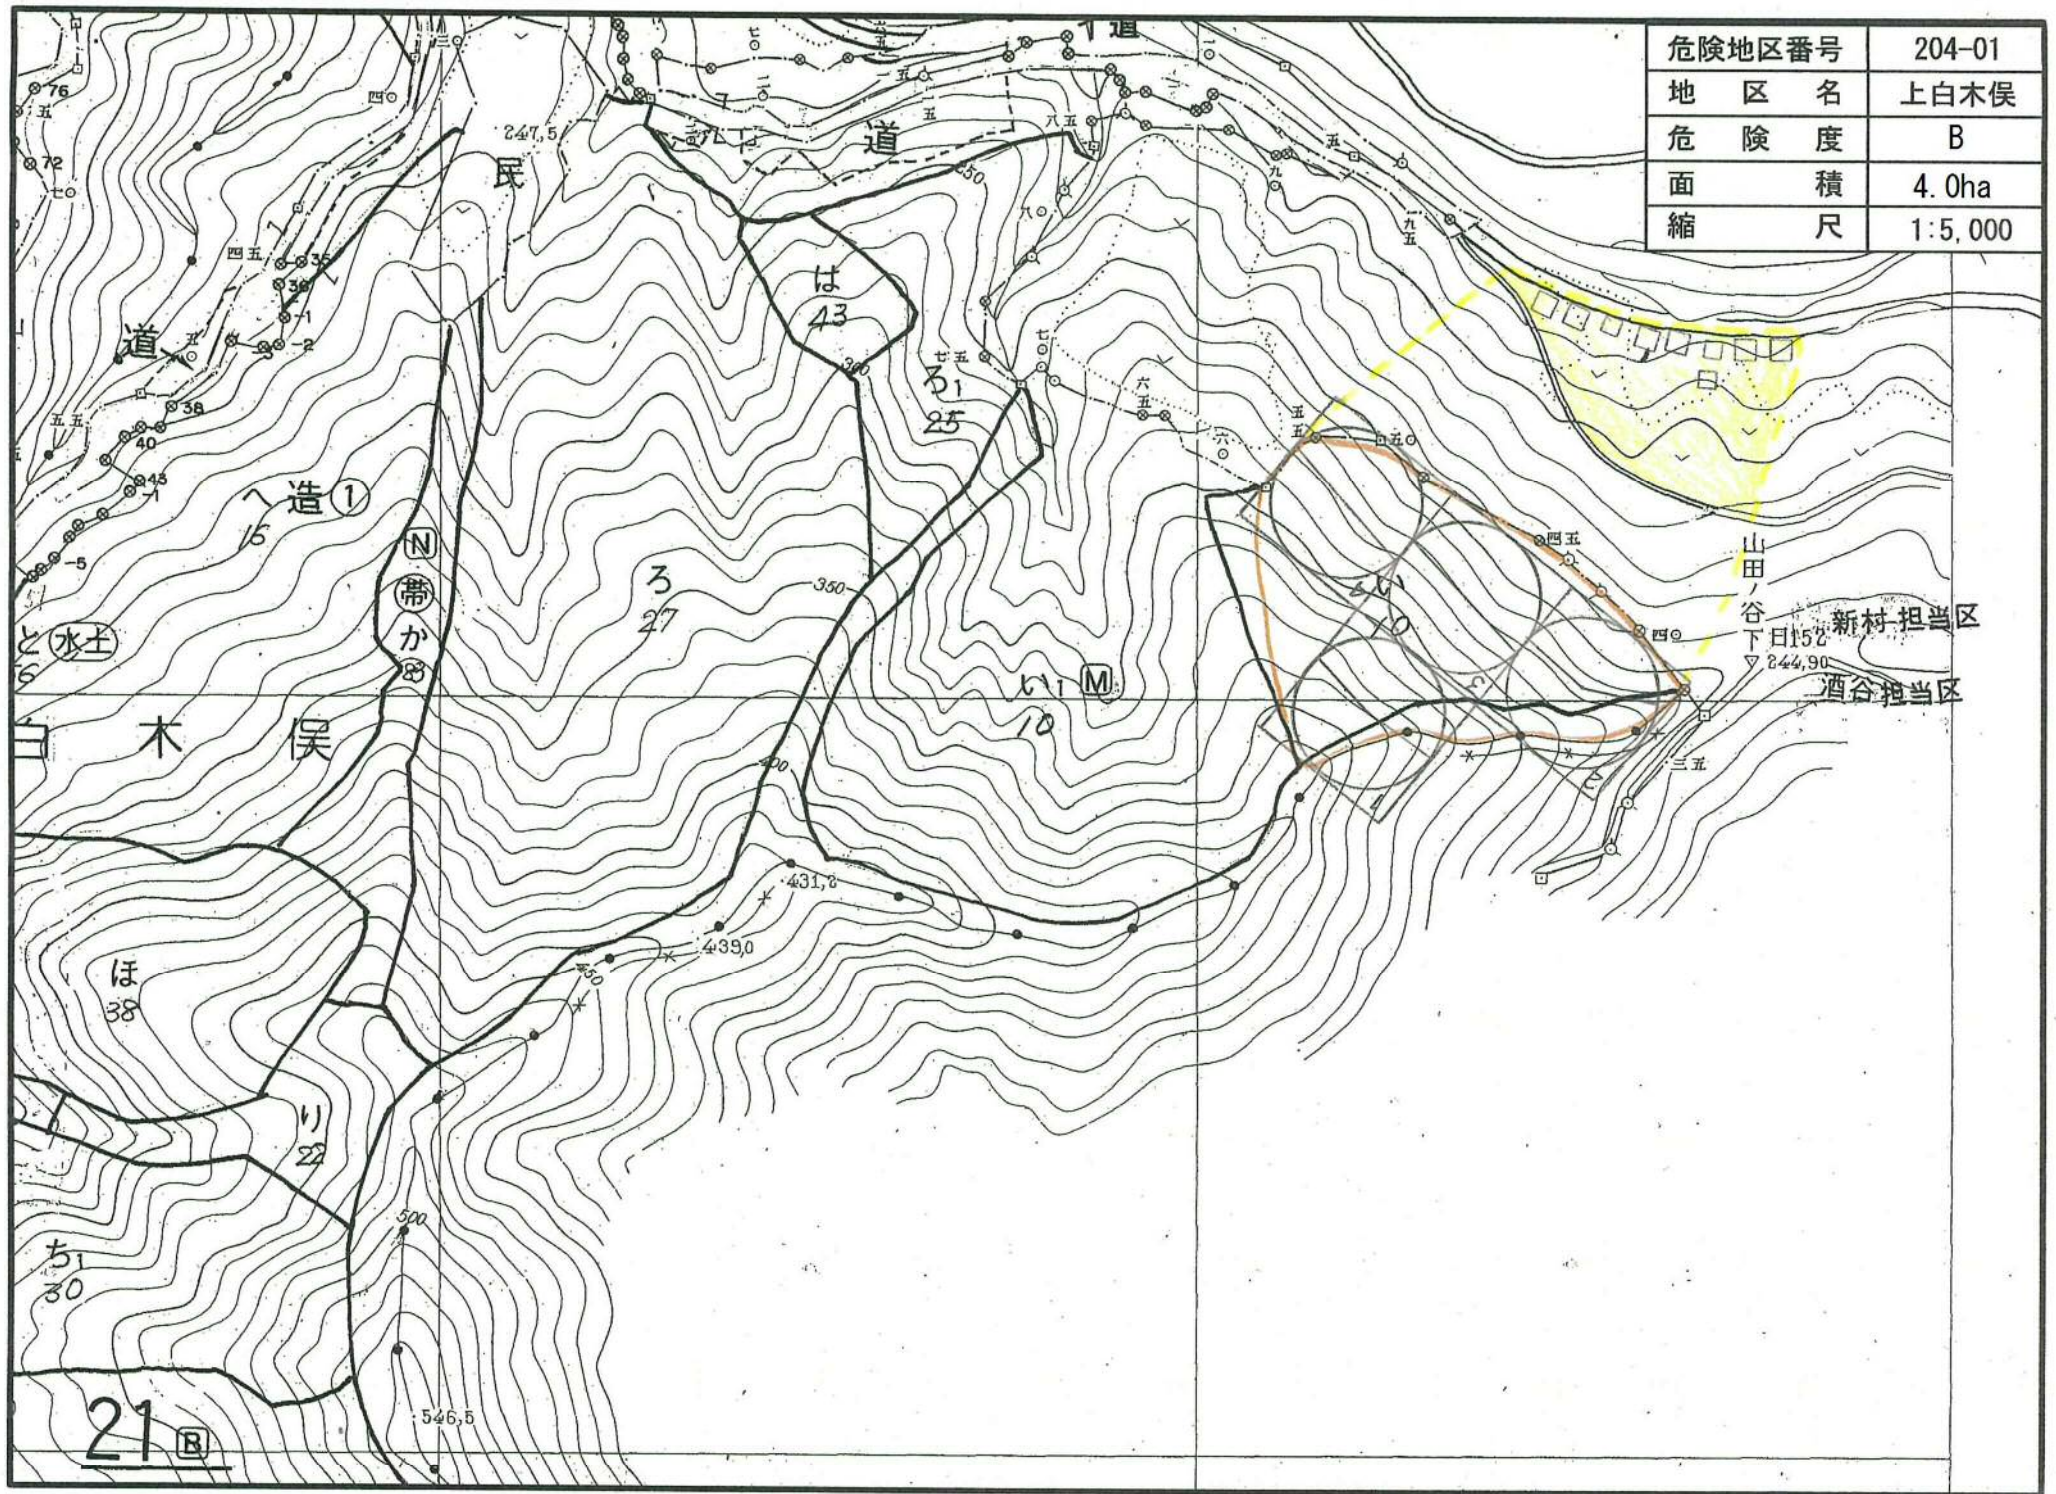

危険地区番号	204-01
地区名	上白木俣
危険度	B
面積	4.0ha
縮尺	1:5,000

山田ノ谷下
 日152
 244.90
 新村担当区
 酒谷担当区

21