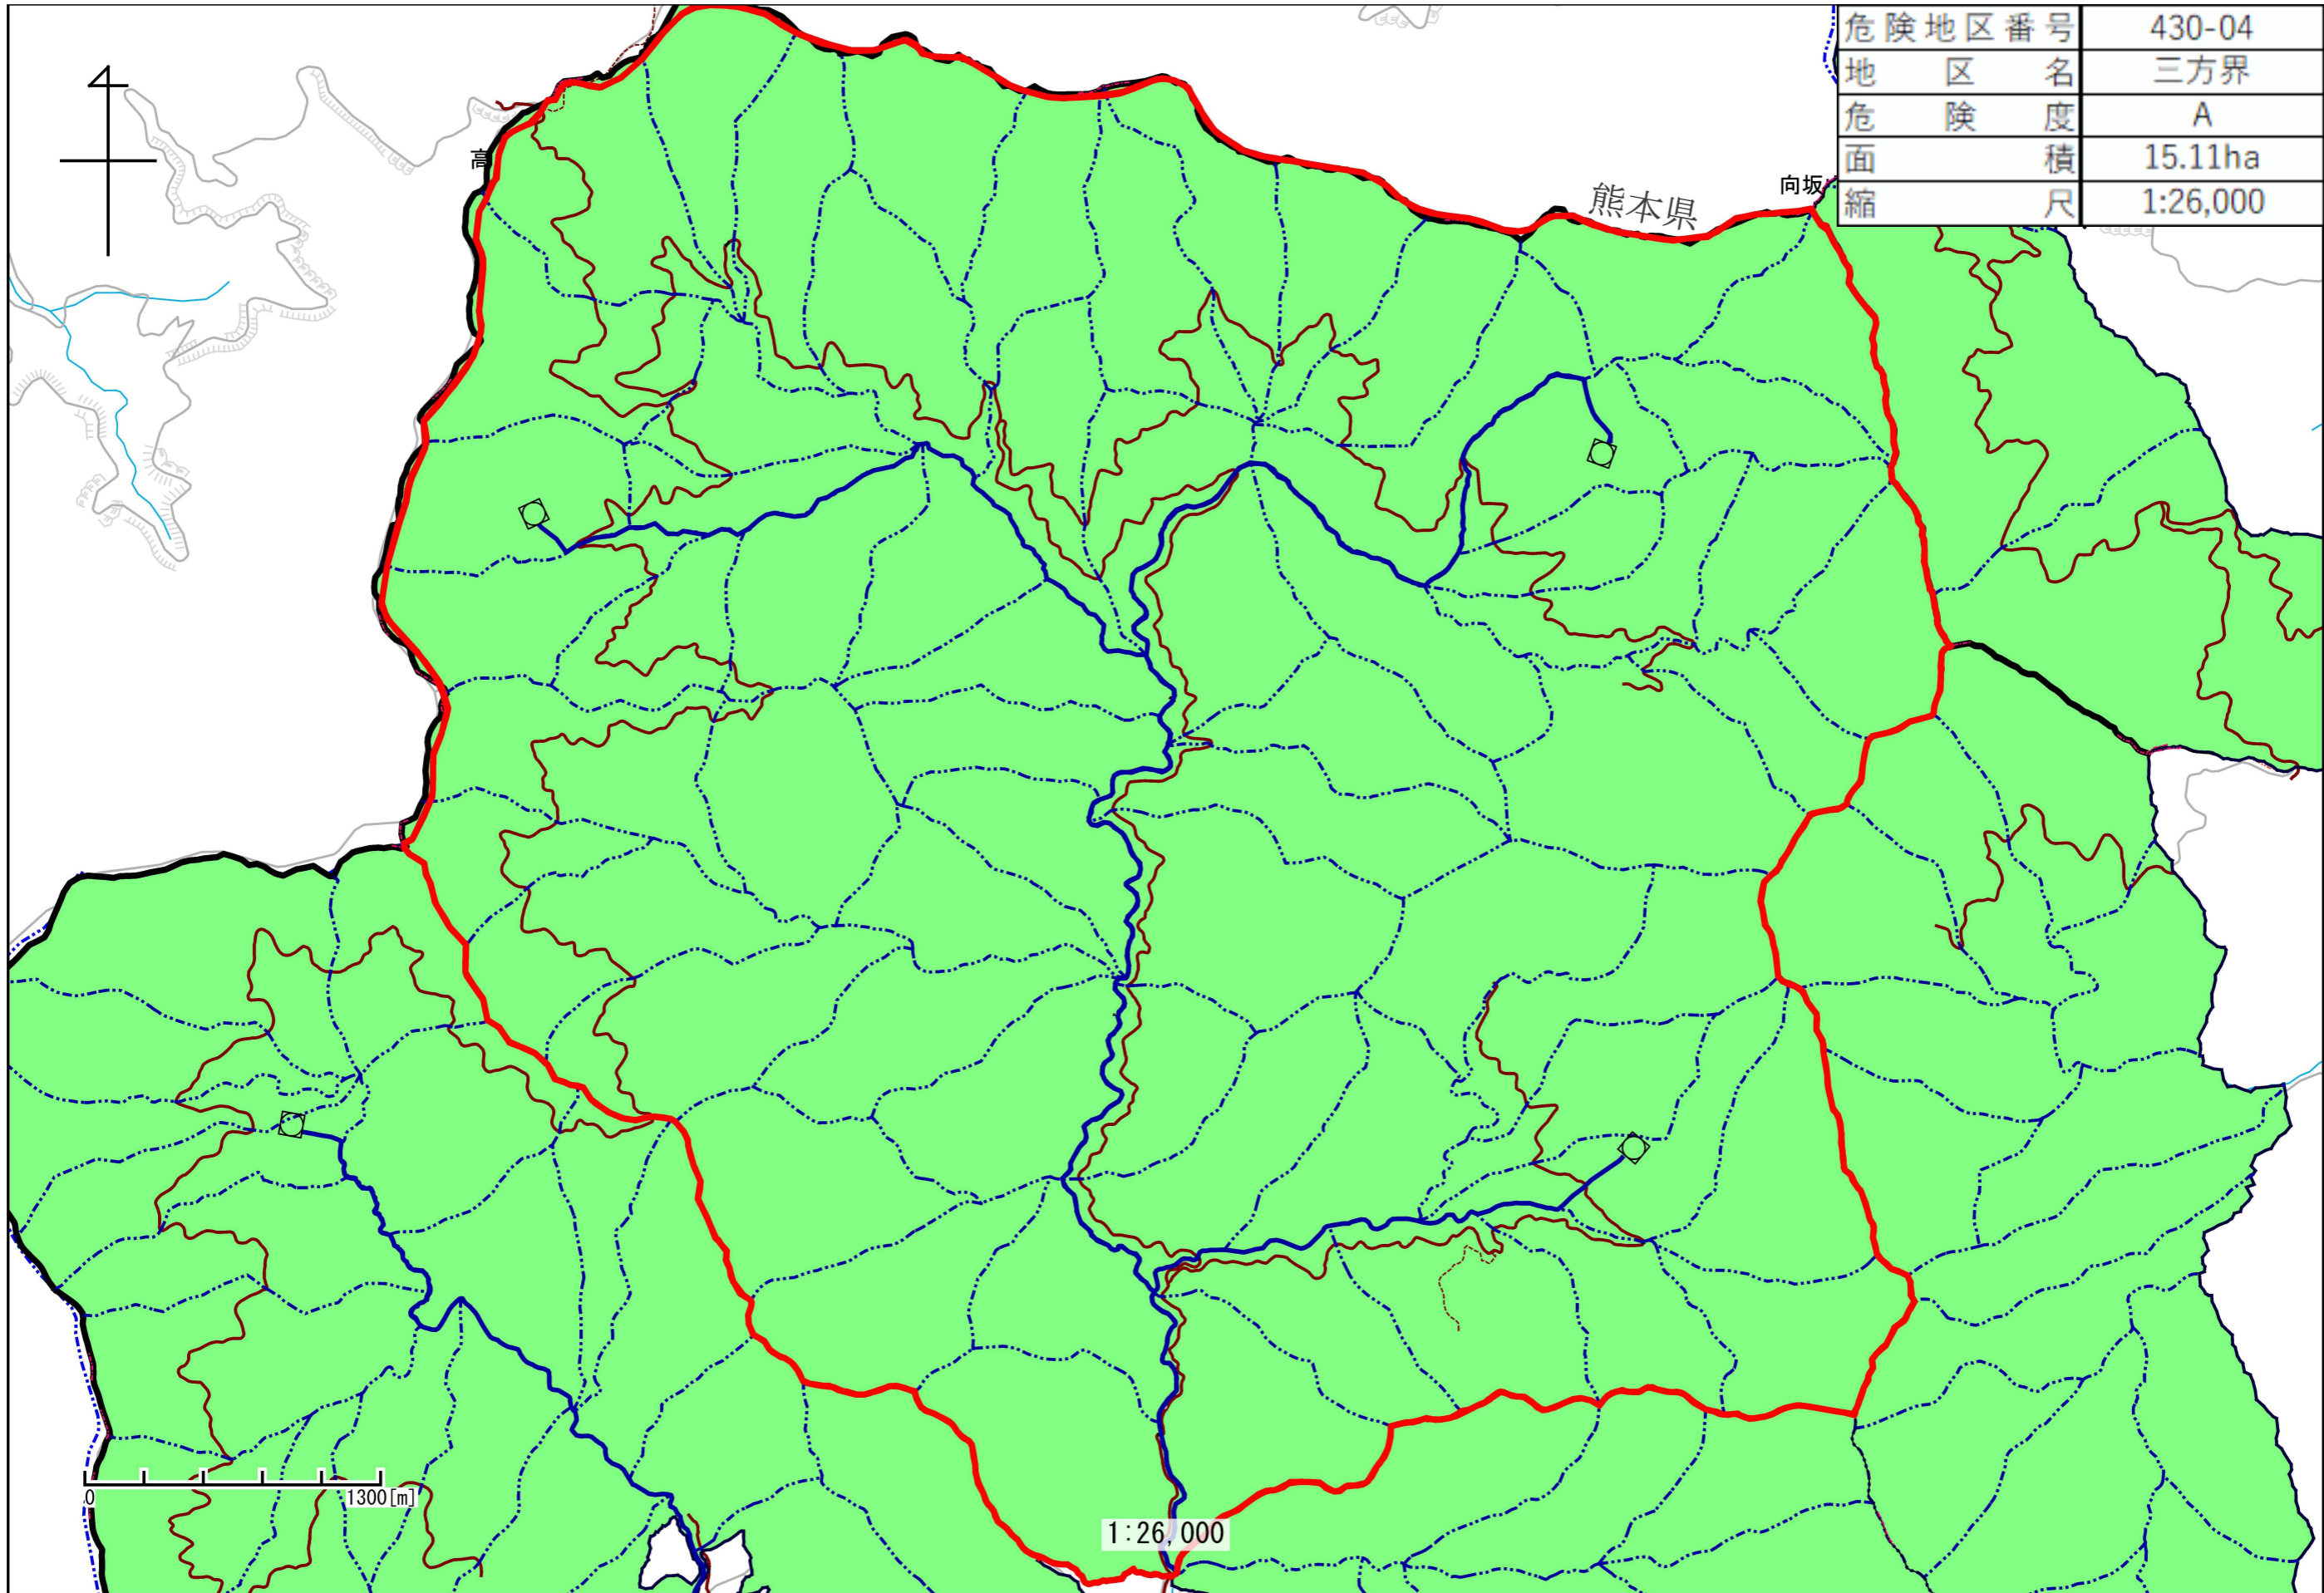

危険地区番号	430-04
地区名	三方界
危険度	A
面積	15.11ha
縮尺	1:26,000

熊本県

向坂

1:26,000

1300 [m]

0