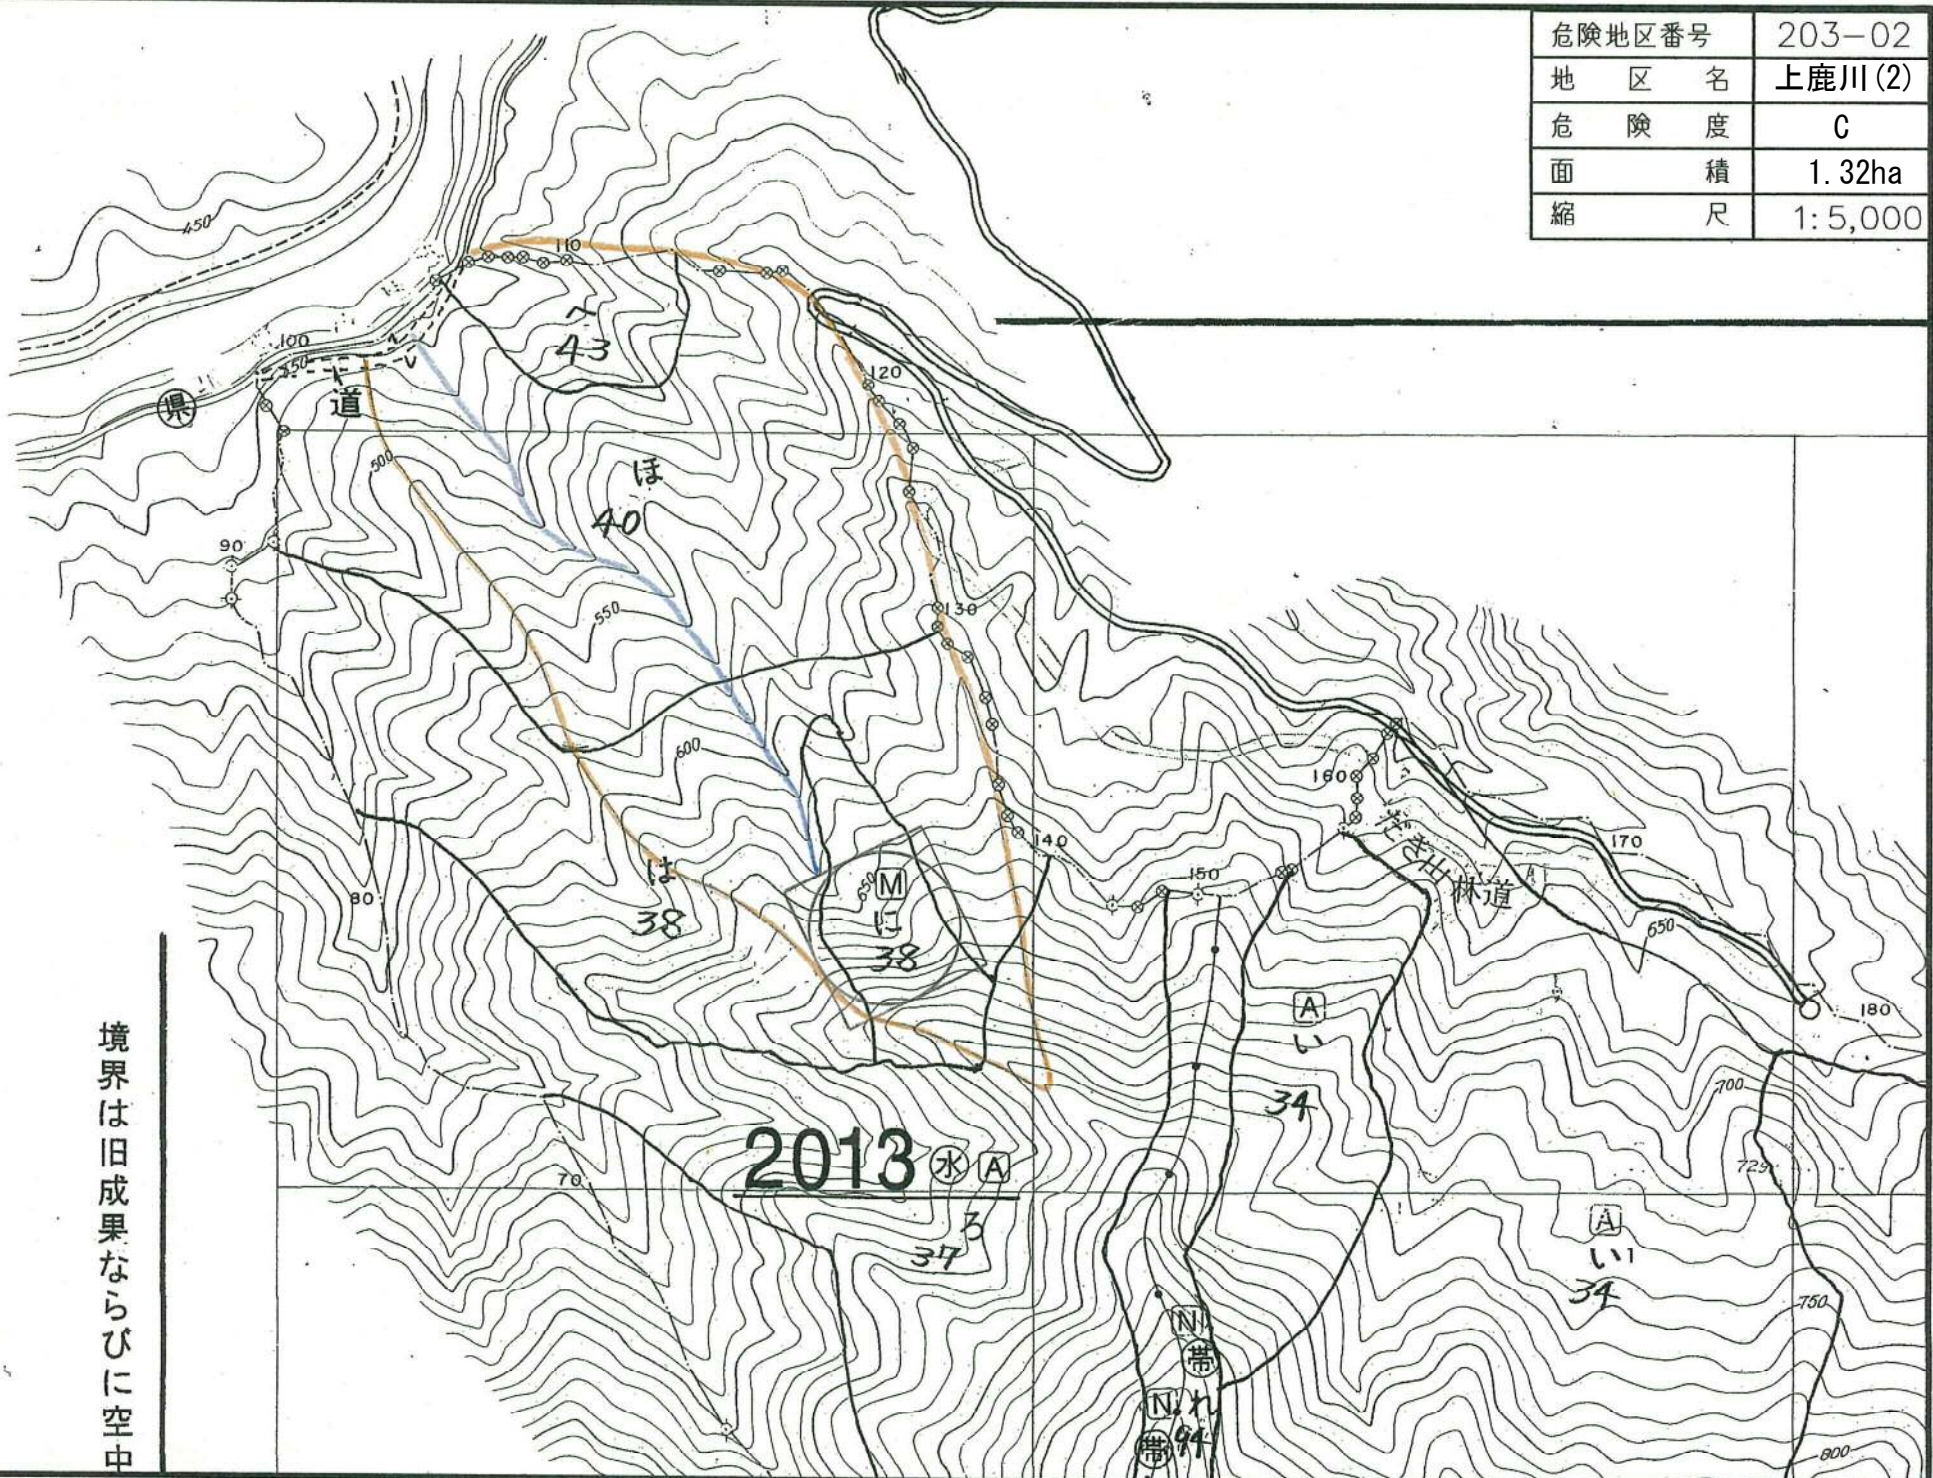

危険地区番号	203-02
地区名	上鹿川(2)
危険度	C
面積	1.32ha
縮尺	1:5,000

境界は旧成果ならびに空中