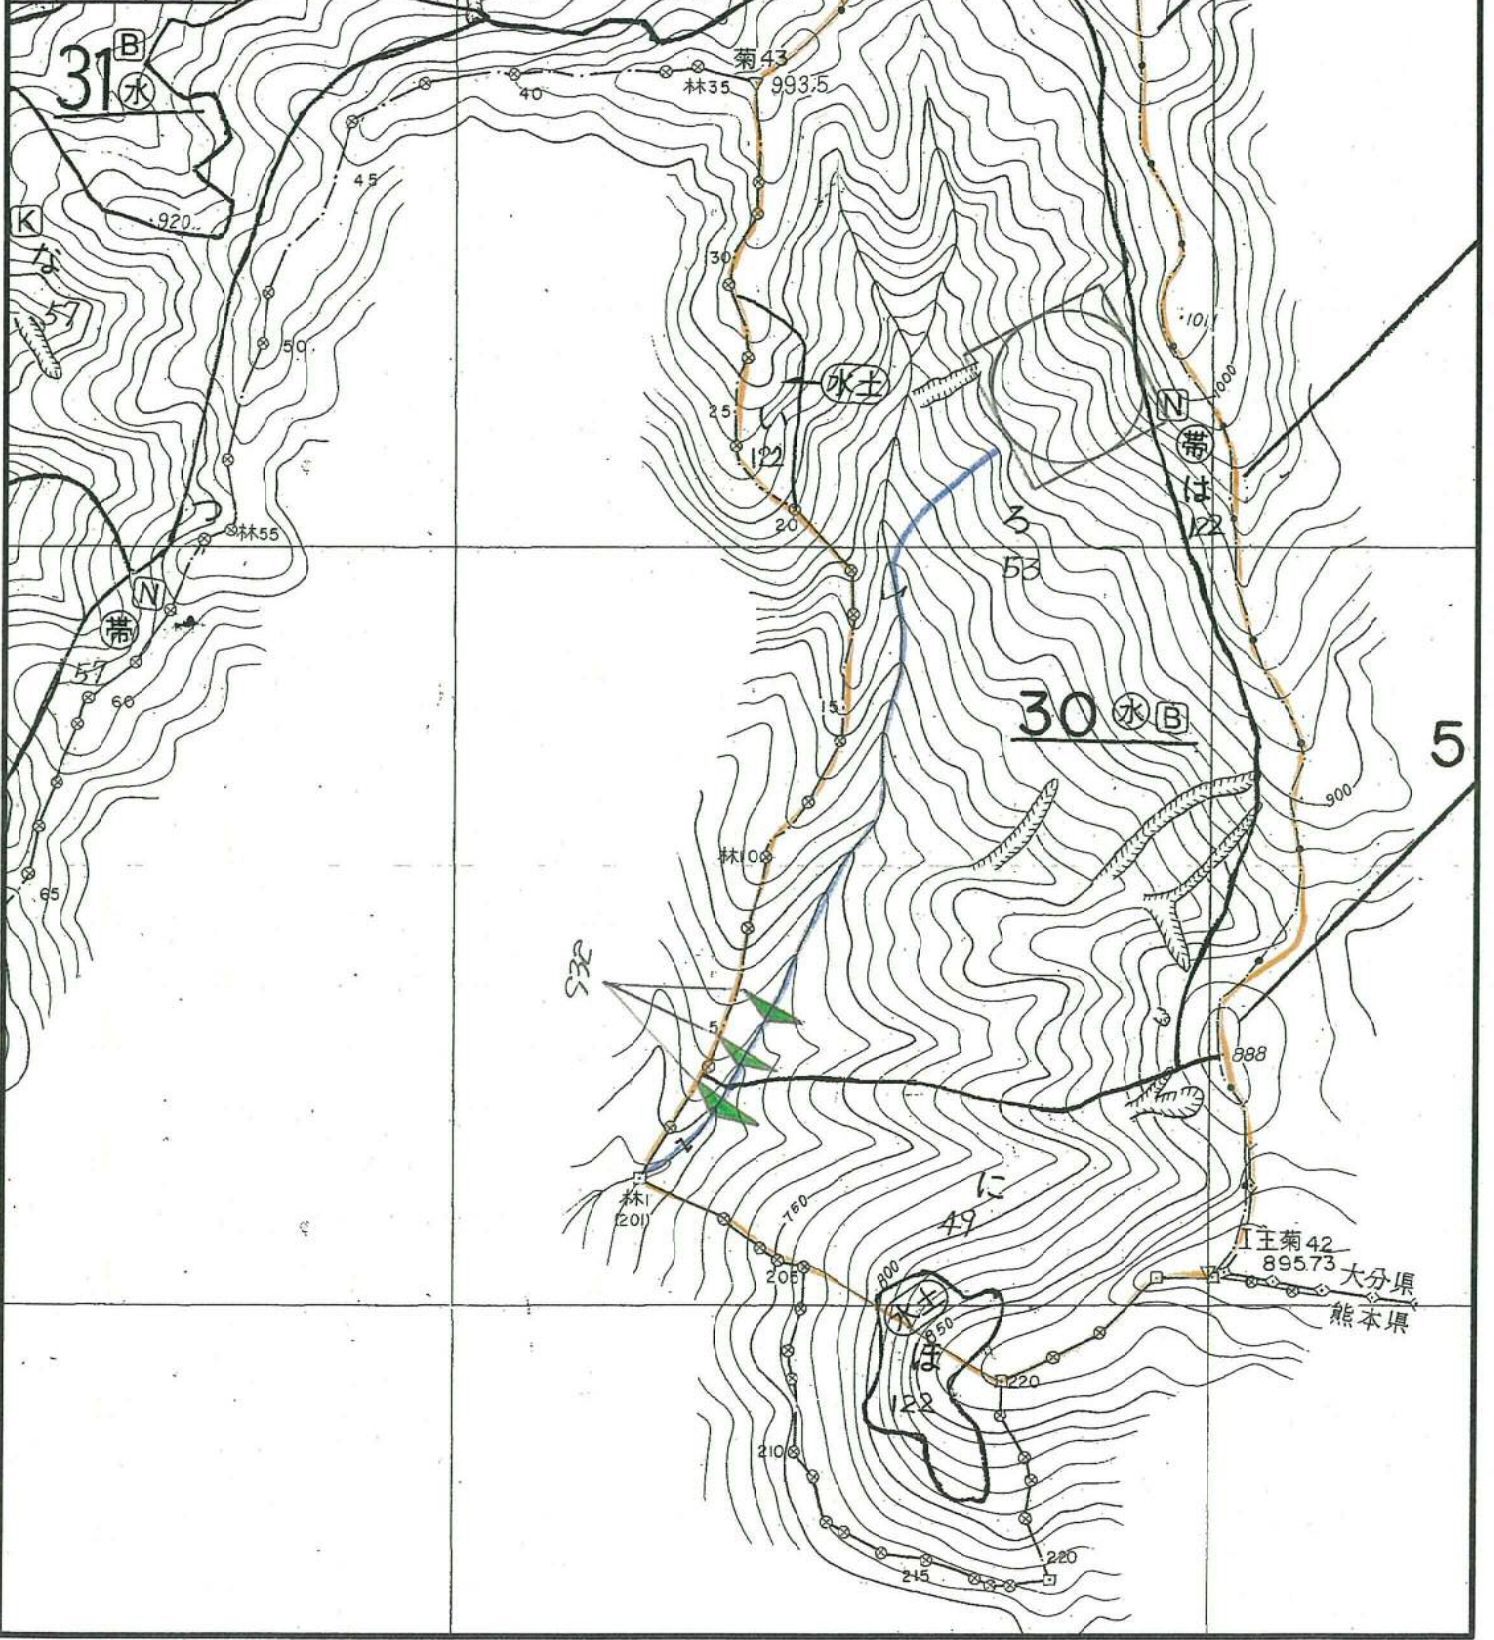

危険地区番号	210-05
地区名	霧越
危険度	A
危険面積	0.99ha
縮尺	1:5,000

31 (水) (B)

30 (水) (B)

5

S32

49

主菊42
895.73
大分県
熊本県

森林計画区