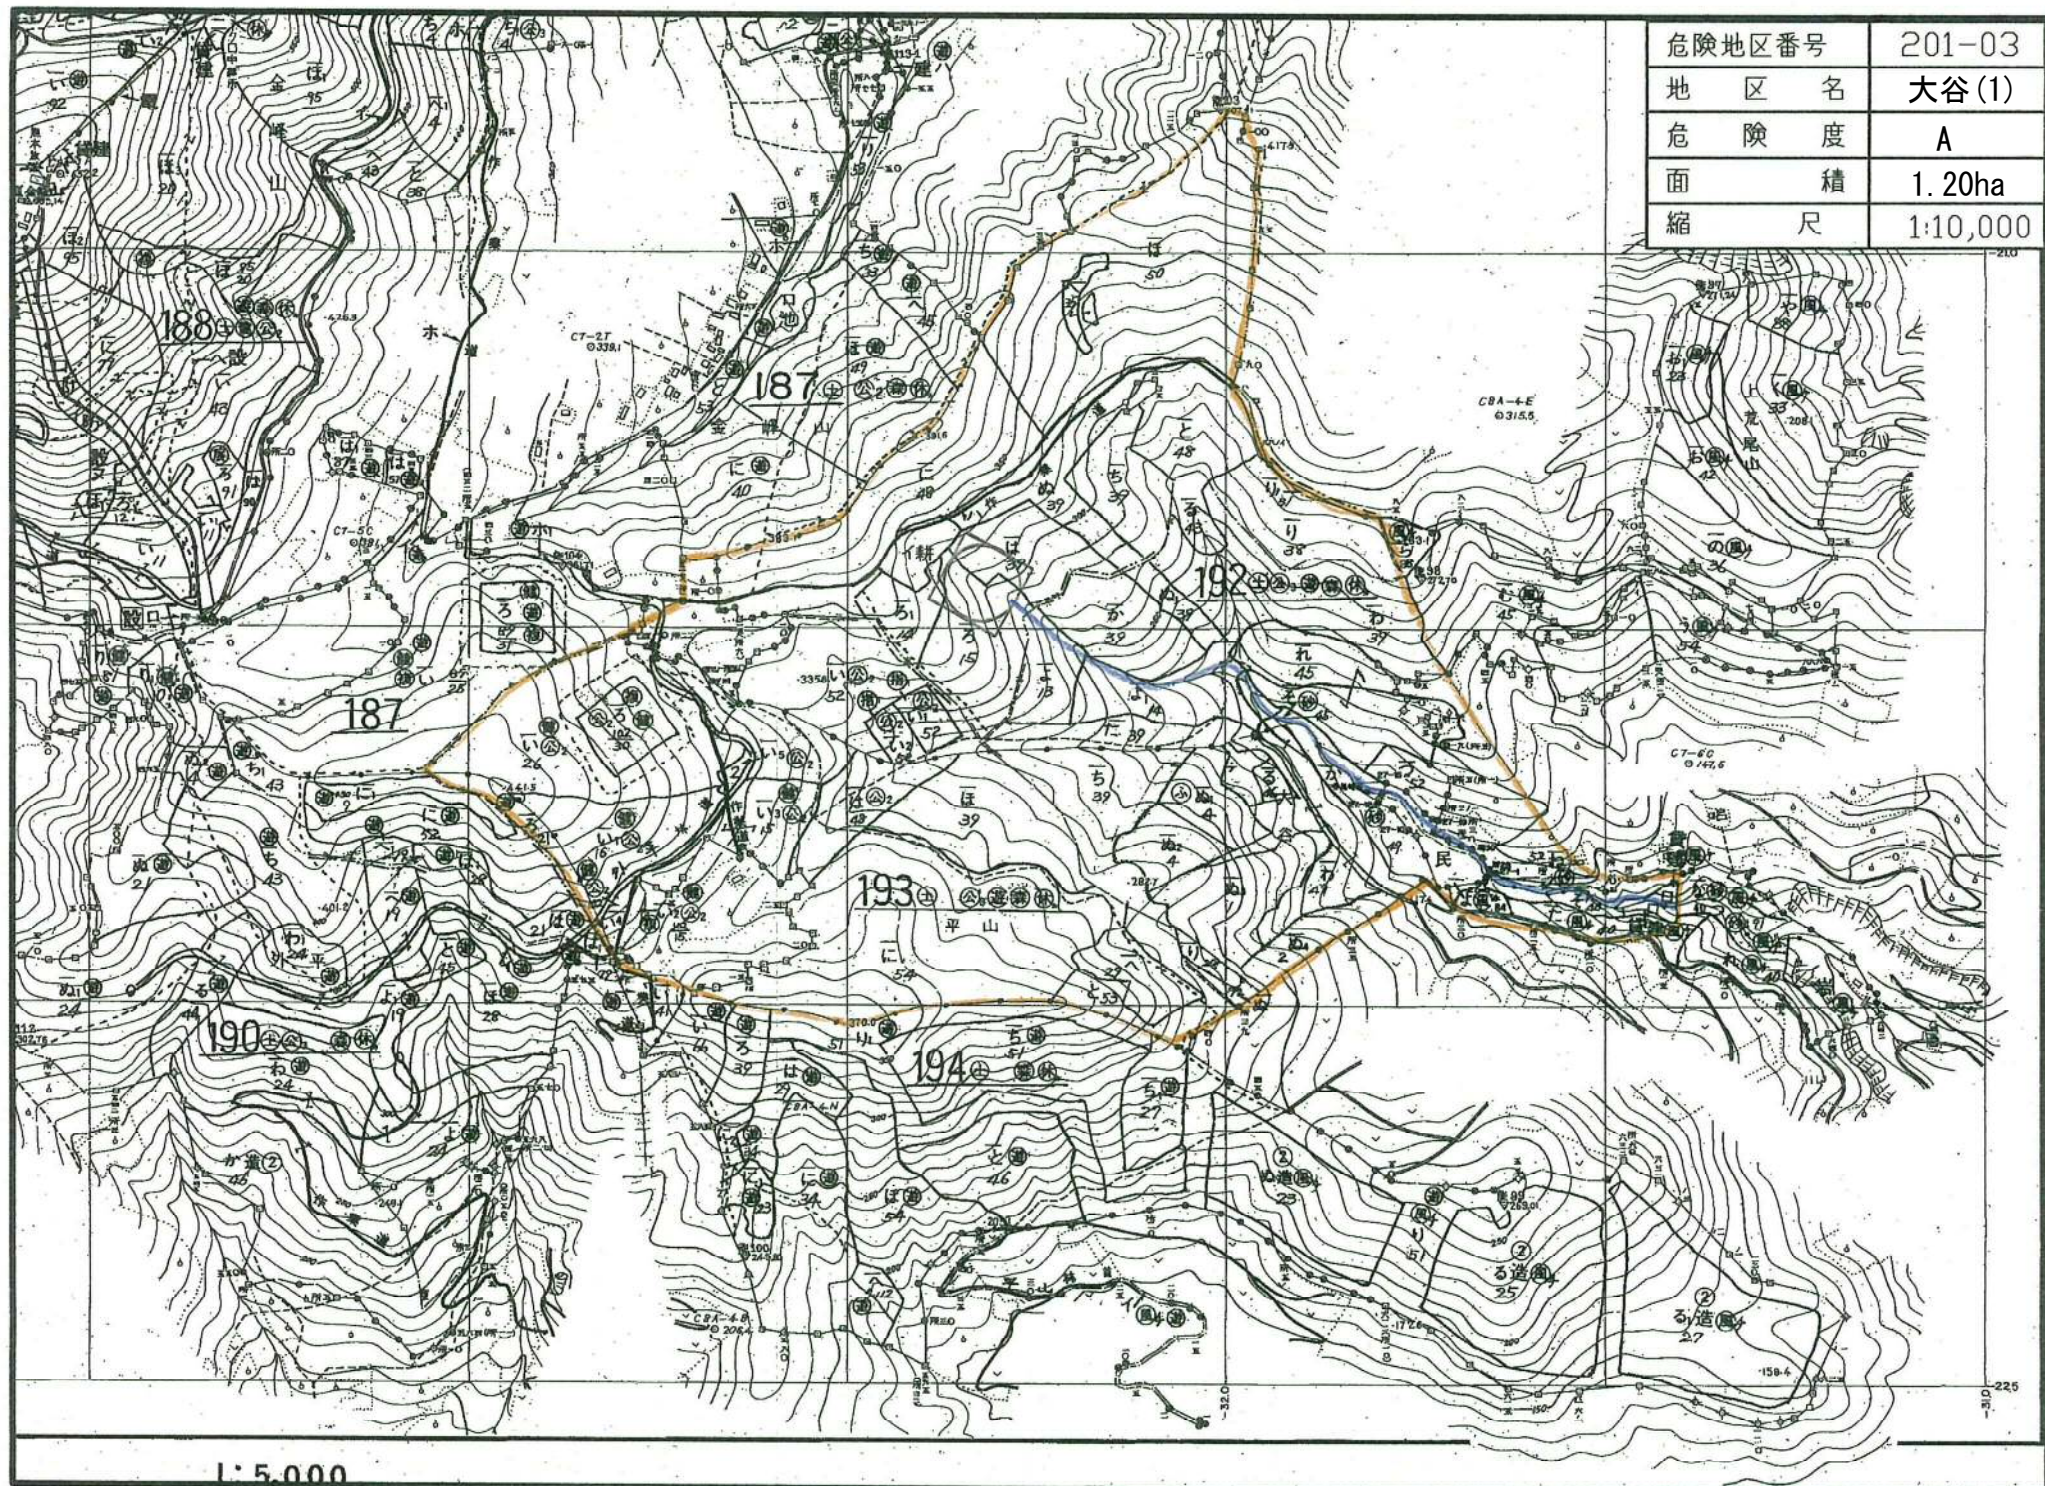

危険地区番号	201-03
地区名	大谷(1)
危険度	A
面積	1.20ha
縮尺	1:10,000

1:5,000