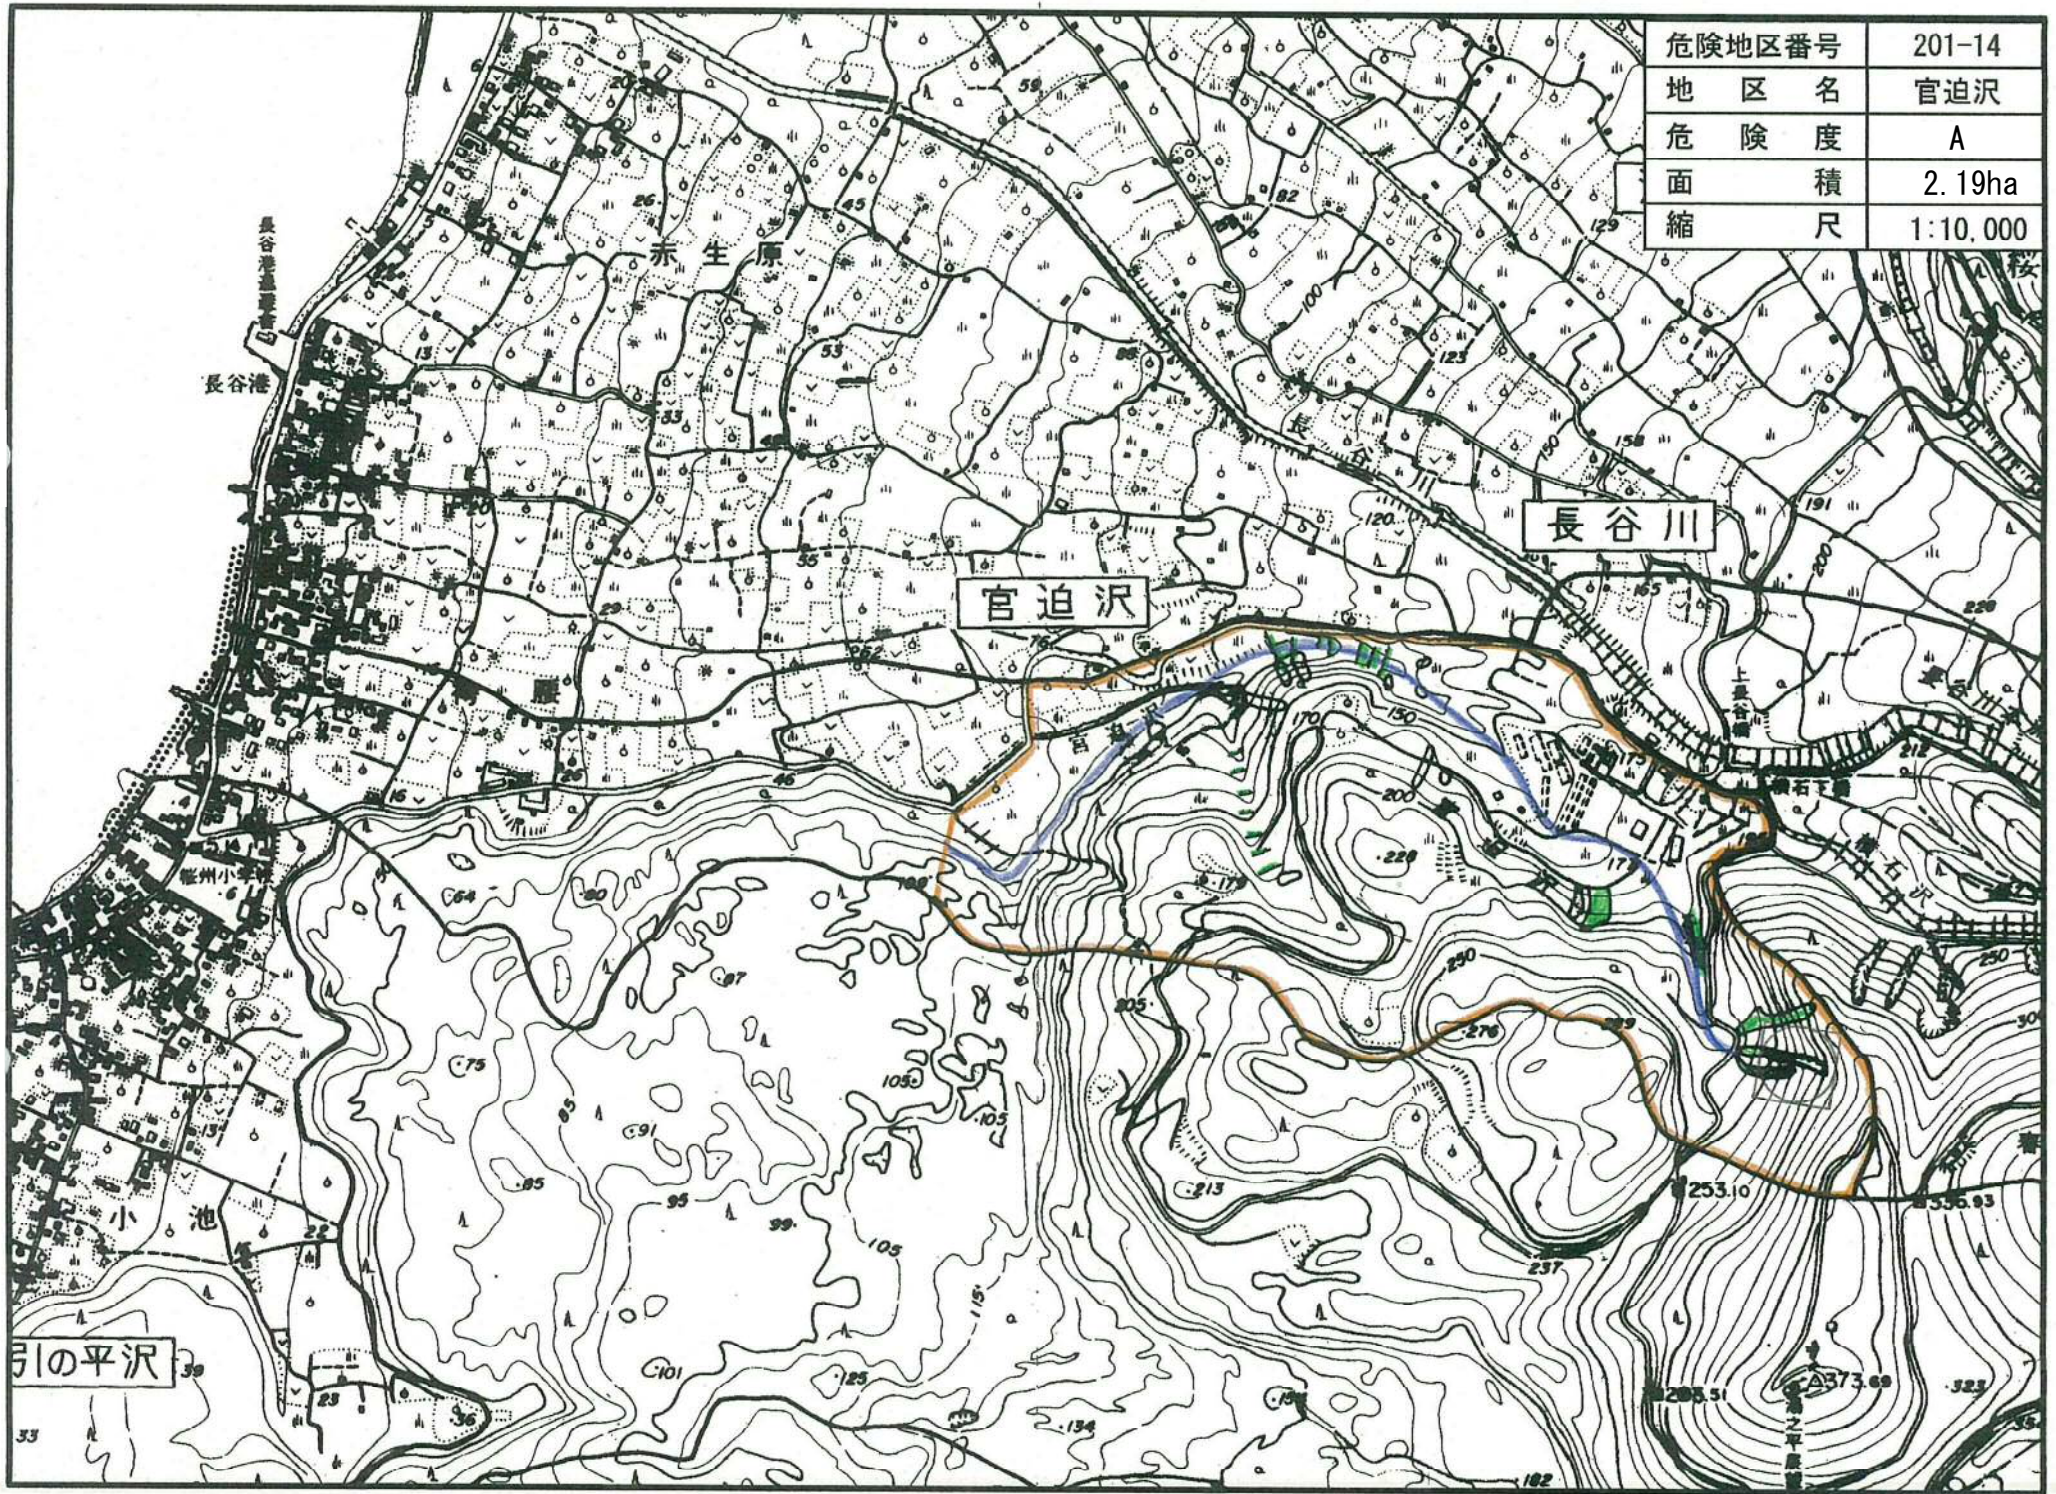

危険地区番号	201-14
地区名	官迫沢
危険度	A
面積	2.19ha
縮尺	1:10,000

引の平沢