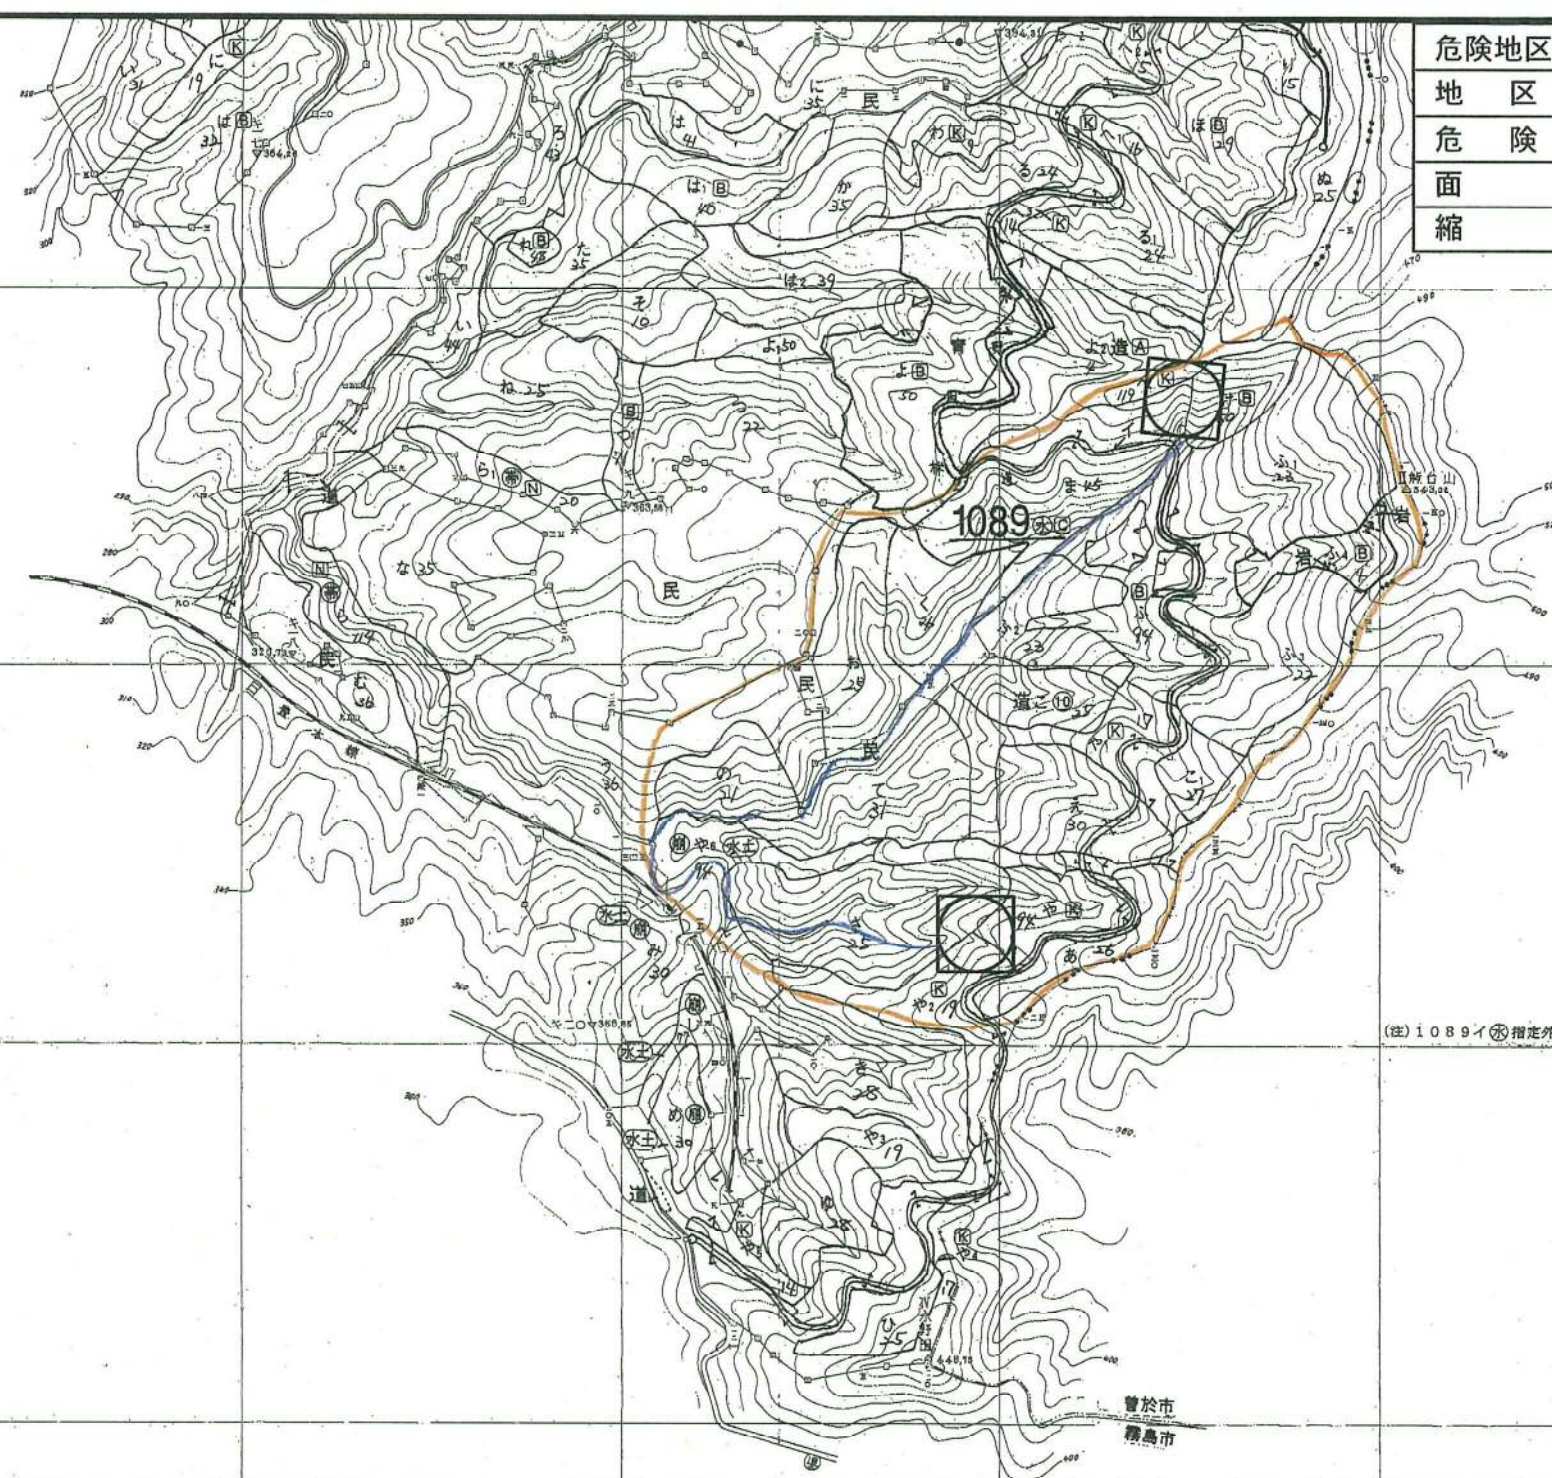

危険地区番号	218-13
地区名	市野々(2)
危険度	A
面積	2.30ha
縮尺	1:10,000

1117

大隅森林計画区

(注) 1089イ(⊙)指定外

曾於市
櫻島市