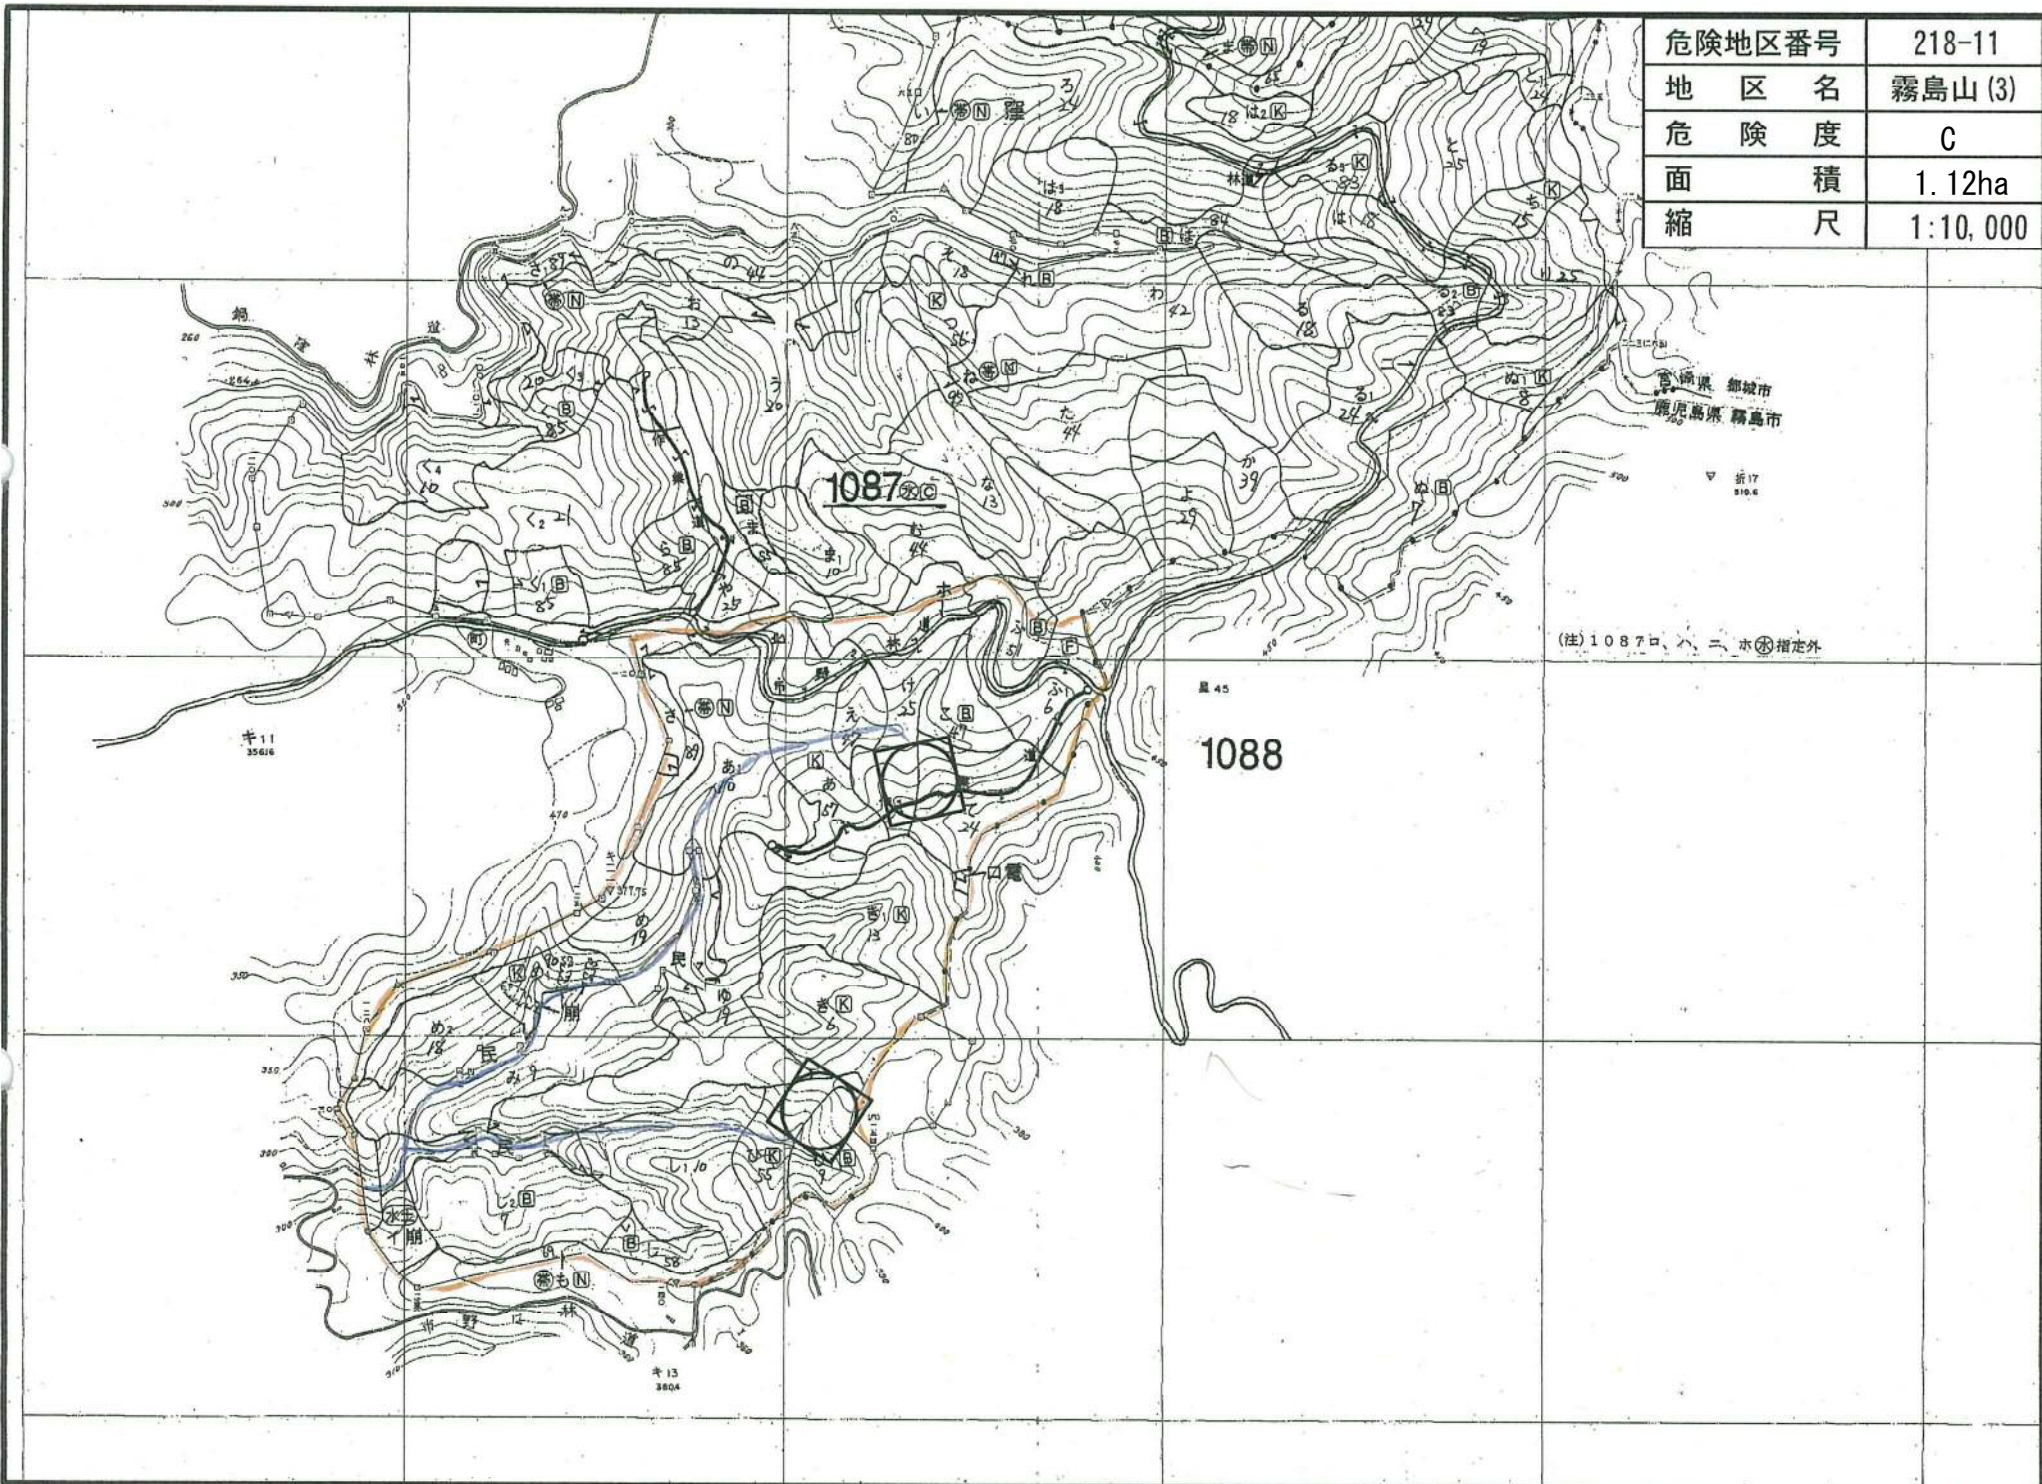

危険地区番号	218-11
地区名	霧島山(3)
危険度	C
面積	1.12ha
縮尺	1:10,000

(注) 1087口、入、二、ホ 指定外