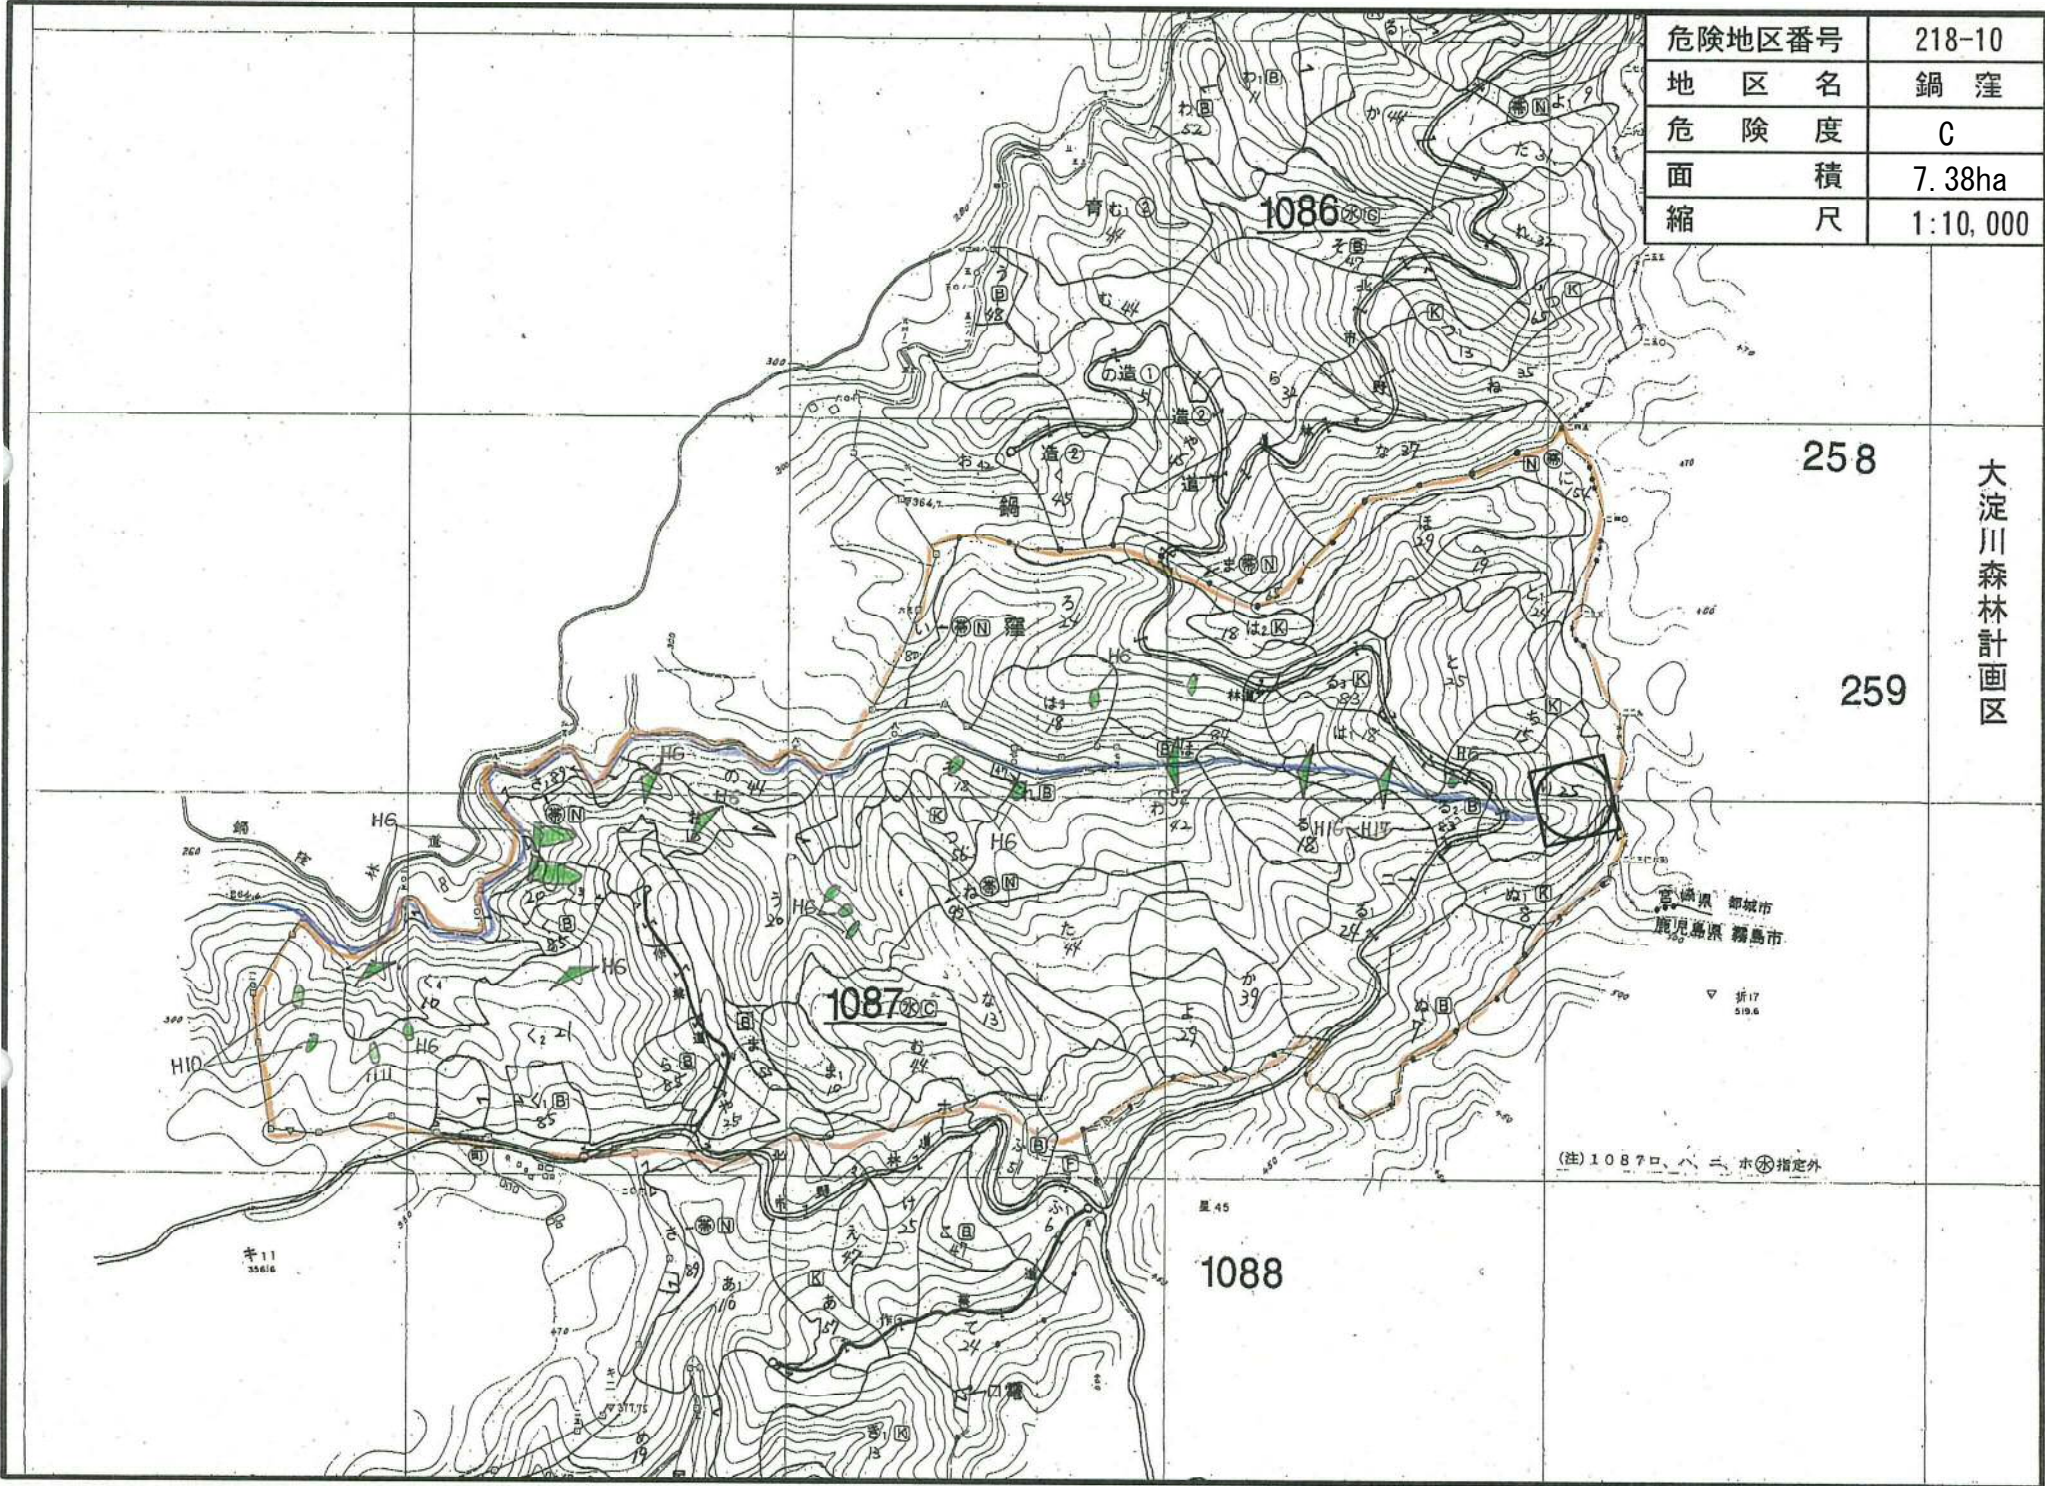

危険地区番号	218-10
地区名	鍋窪
危険度	C
面積	7.38ha
縮尺	1:10,000

258

259

大淀川森林計画区

宮崎県 都城市  
鹿児島県 霧島市

(注) 1087口、八、二、ホ指定外

1088