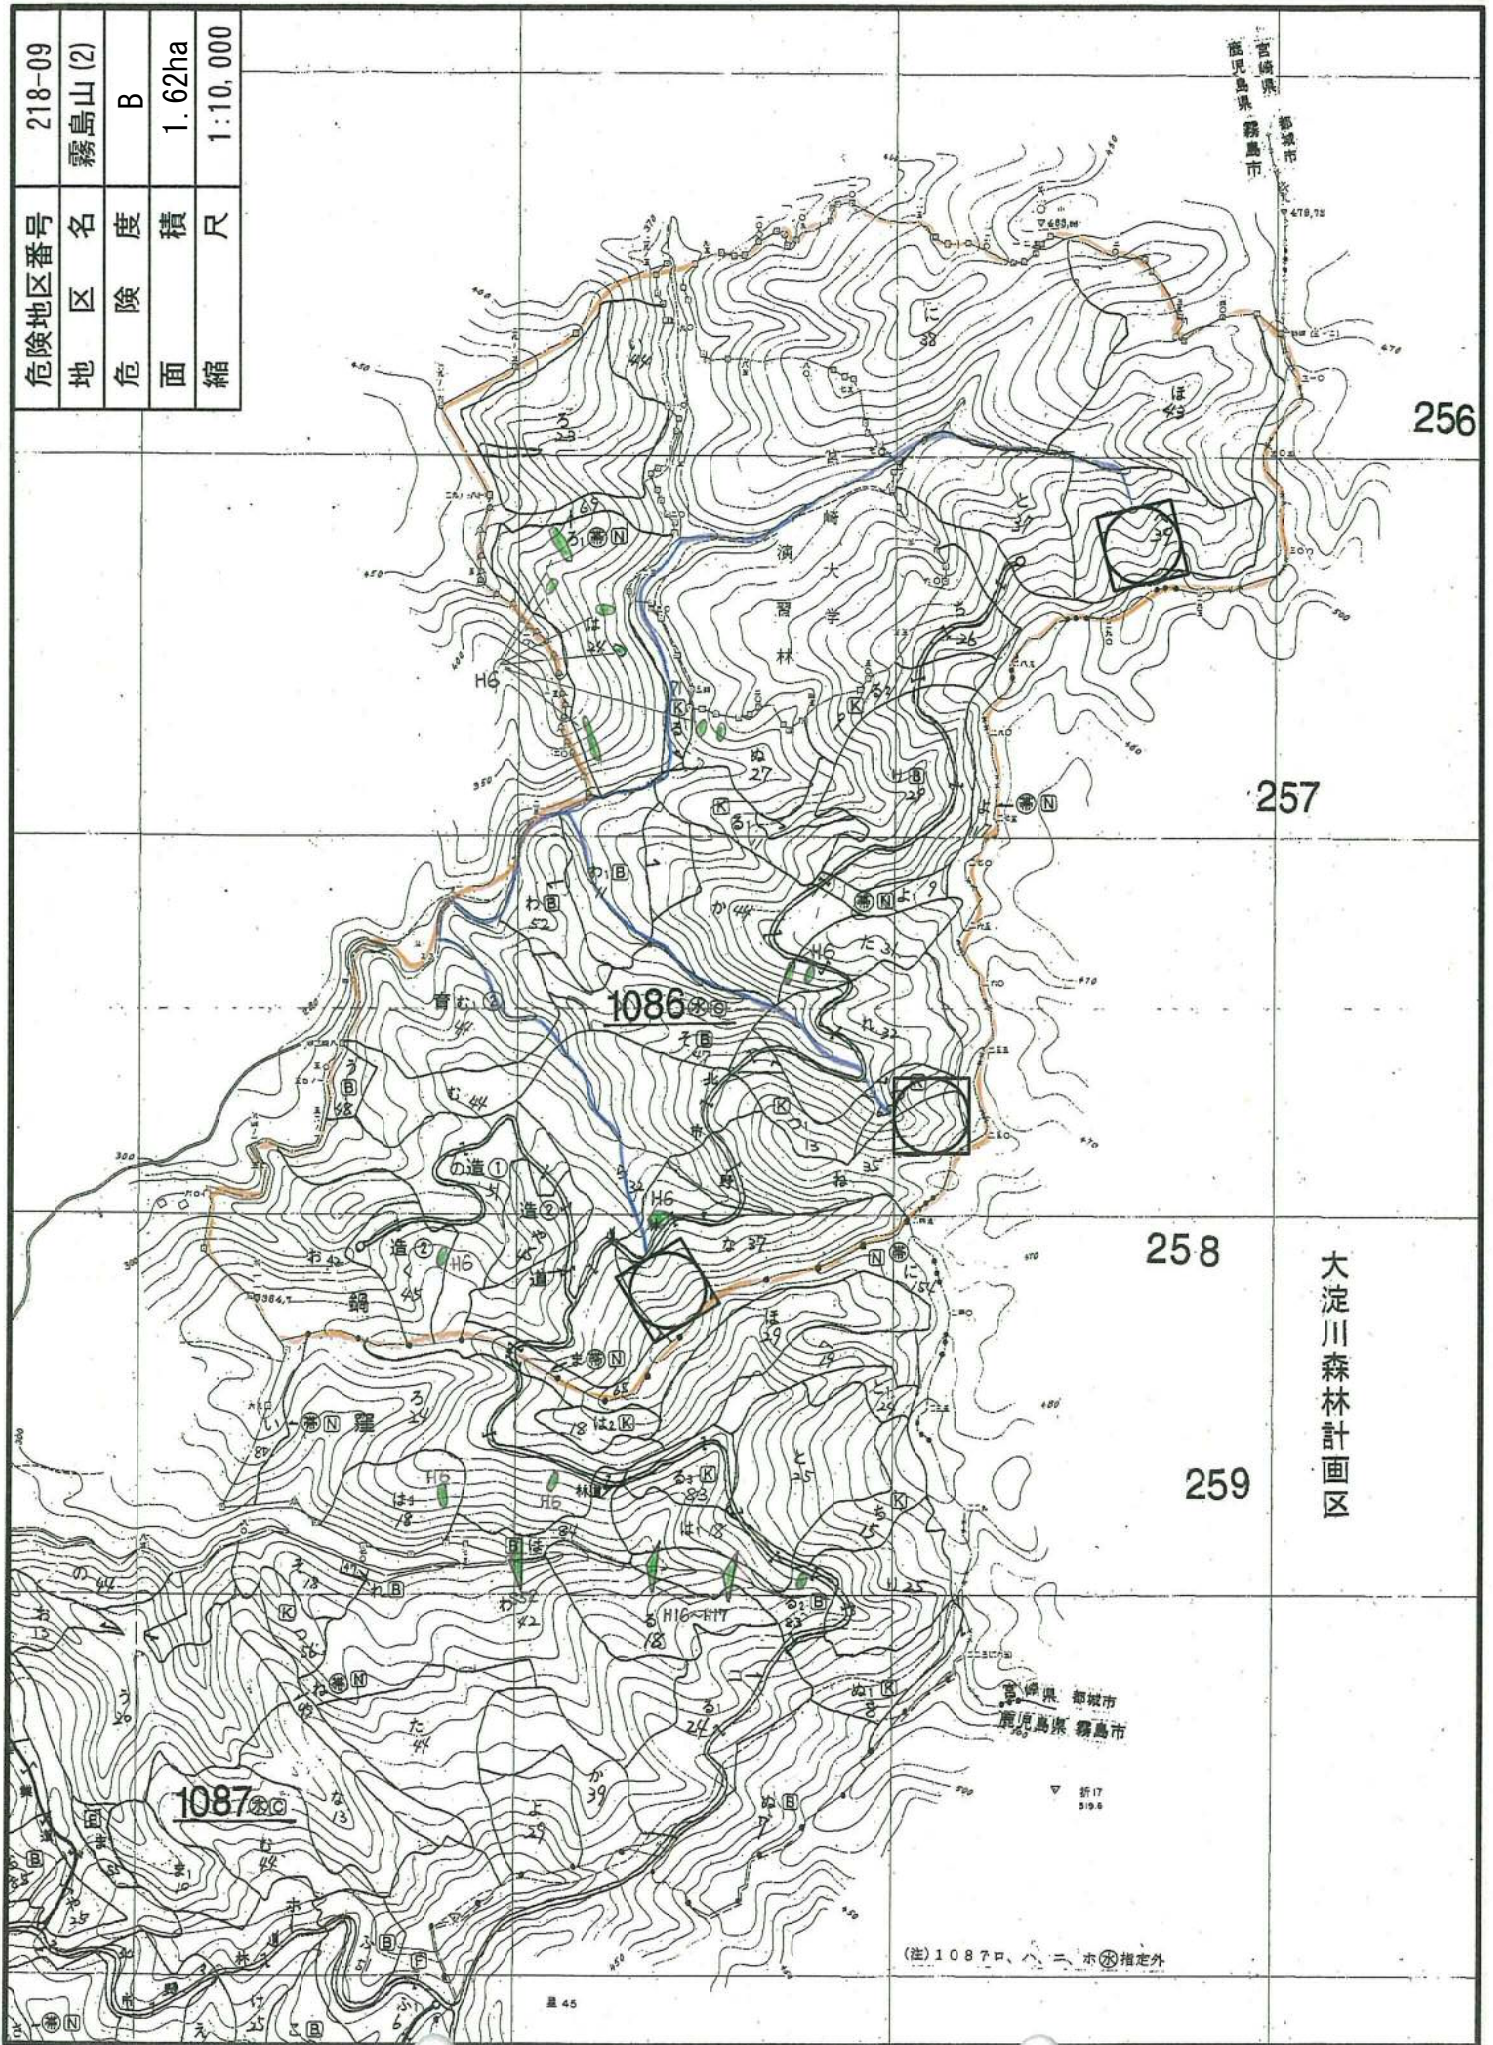

危険地区番号	218-09
地区名	霧島山(2)
危険度	B
面積	1.62ha
縮尺	1:10,000

(注) 1087口、八、二、ホ 指定外