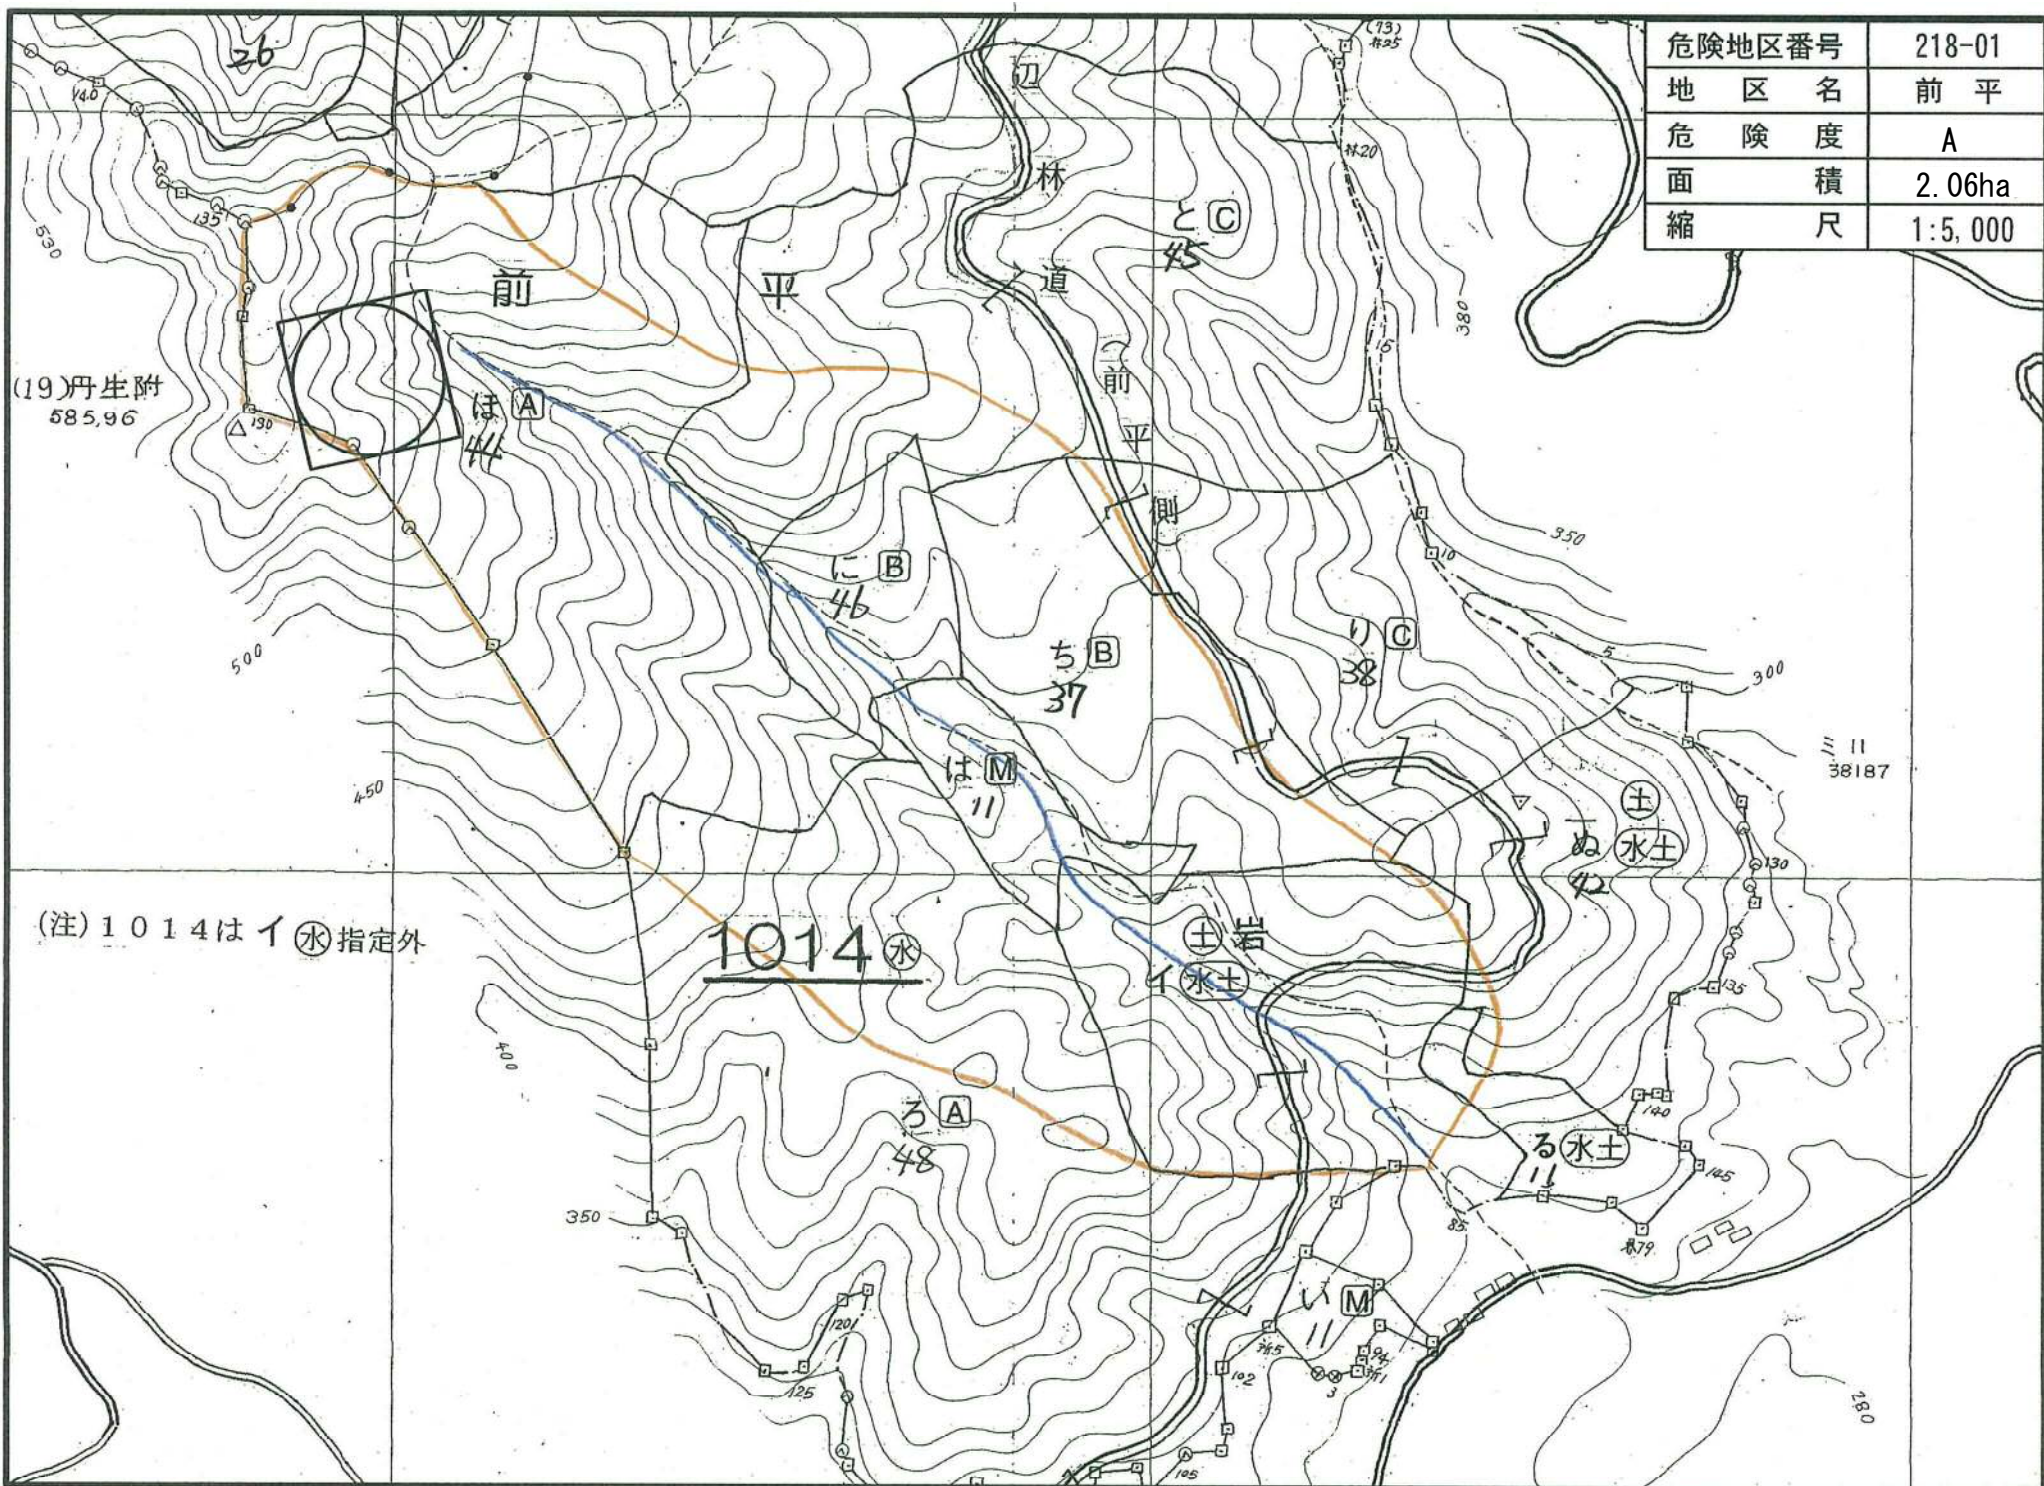

危険地区番号	218-01
地区名	前平
危険度	A
面積	2.06ha
縮尺	1:5,000

(注) 1014はイ(水)指定外