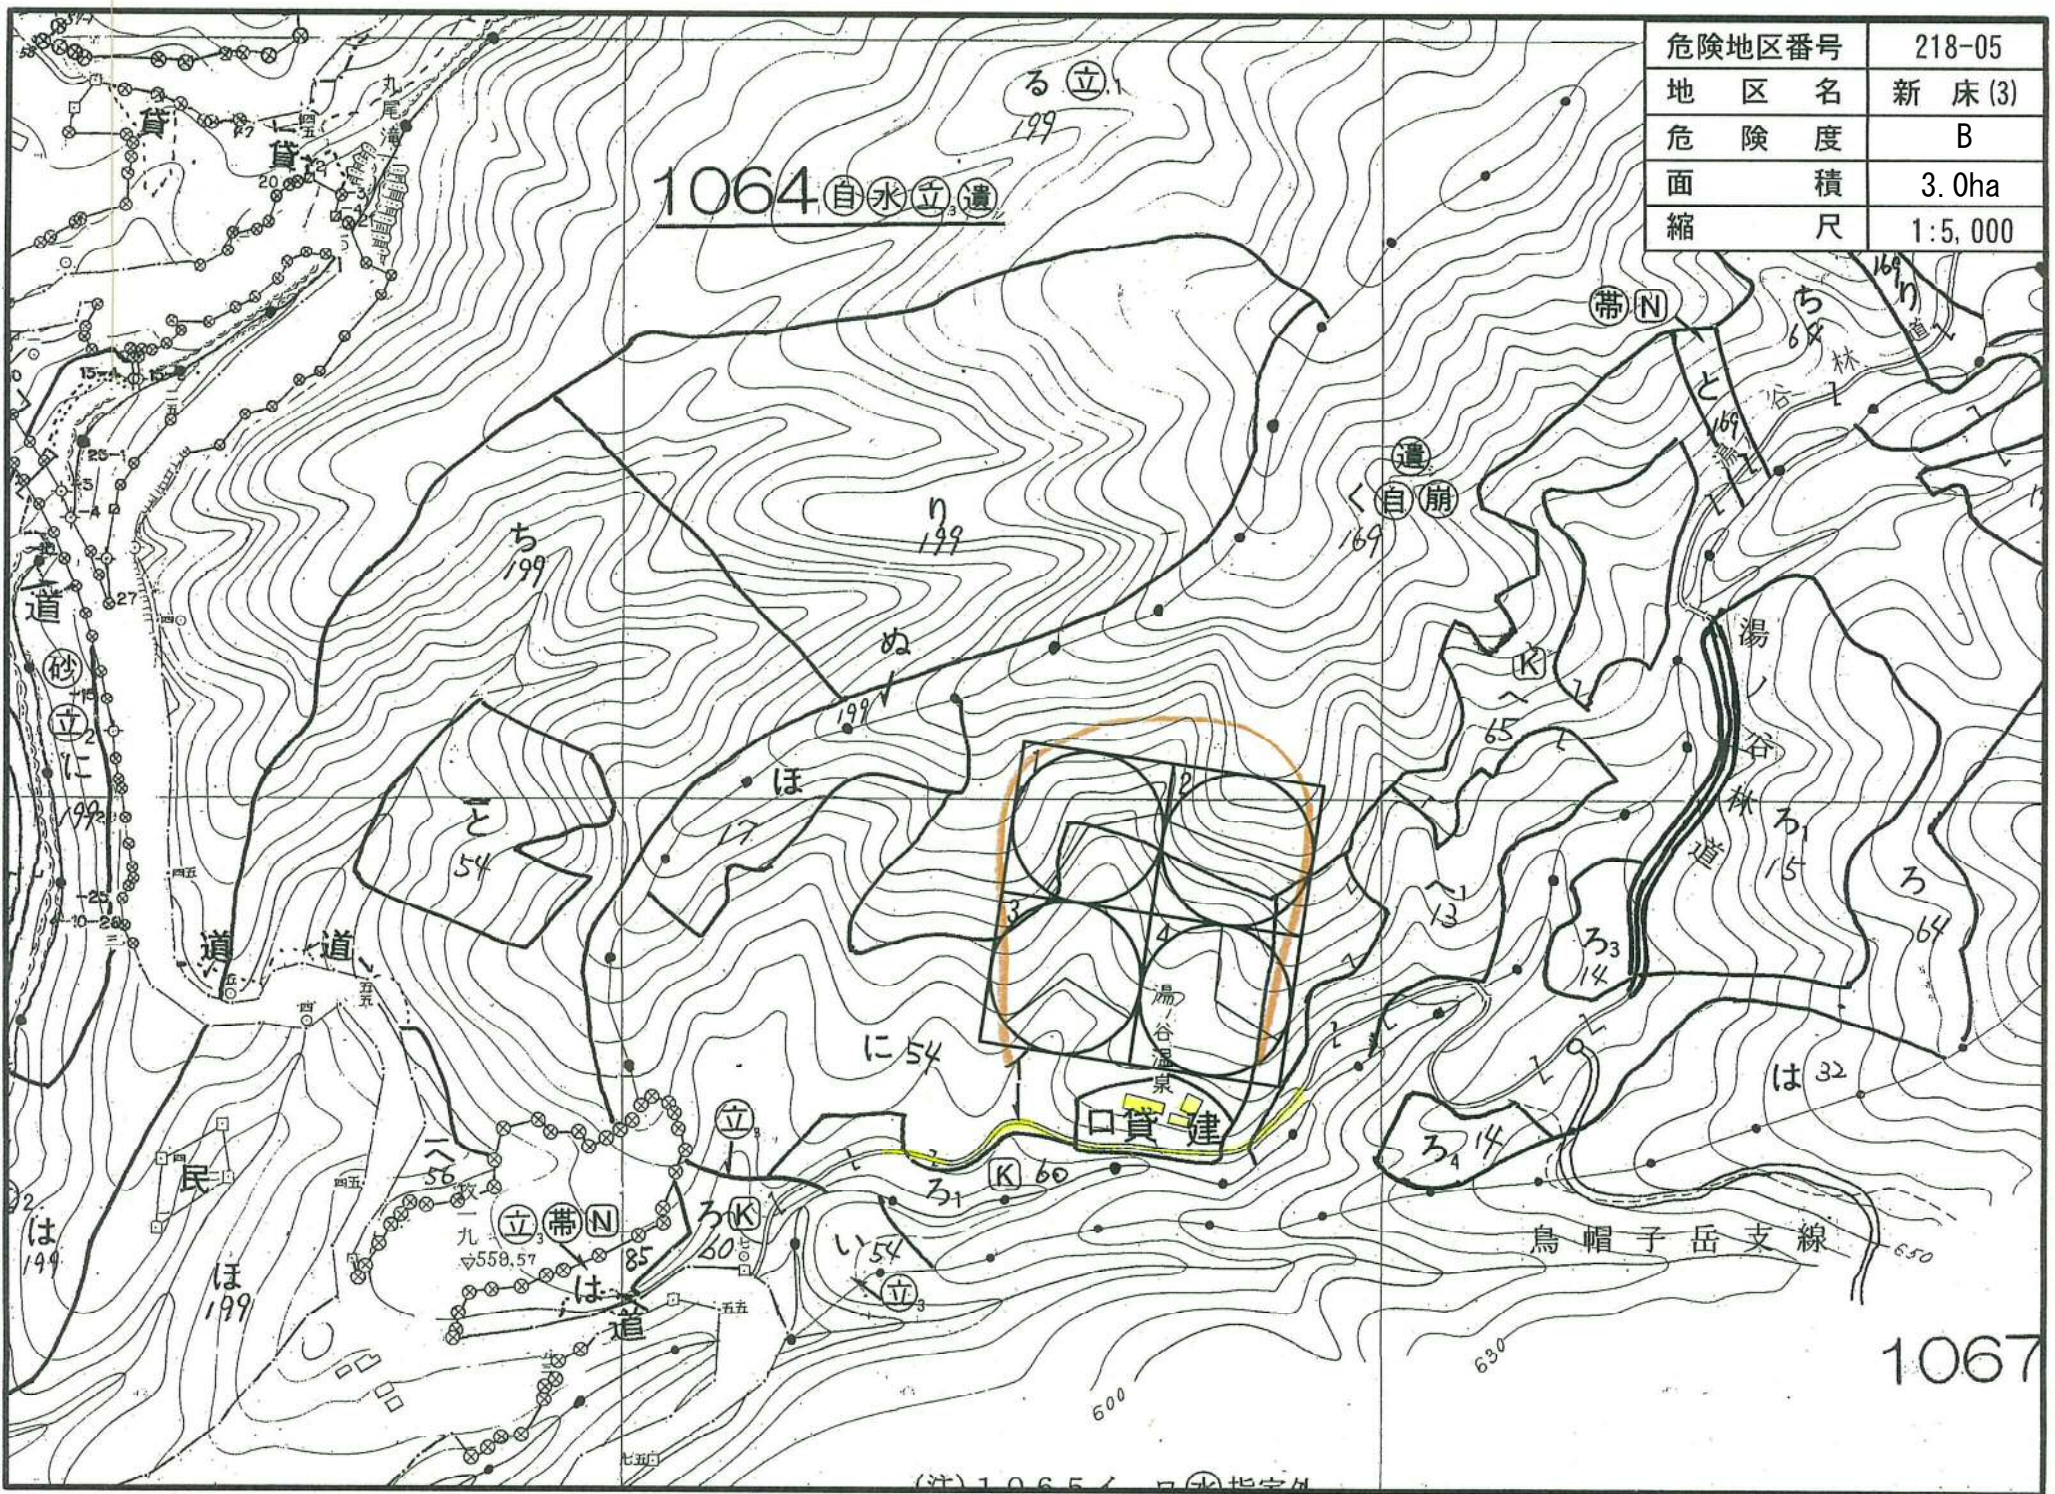

危険地区番号	218-05
地区名	新床(3)
危険度	B
面積	3.0ha
縮尺	1:5,000

(注) 1065 / 口賃建