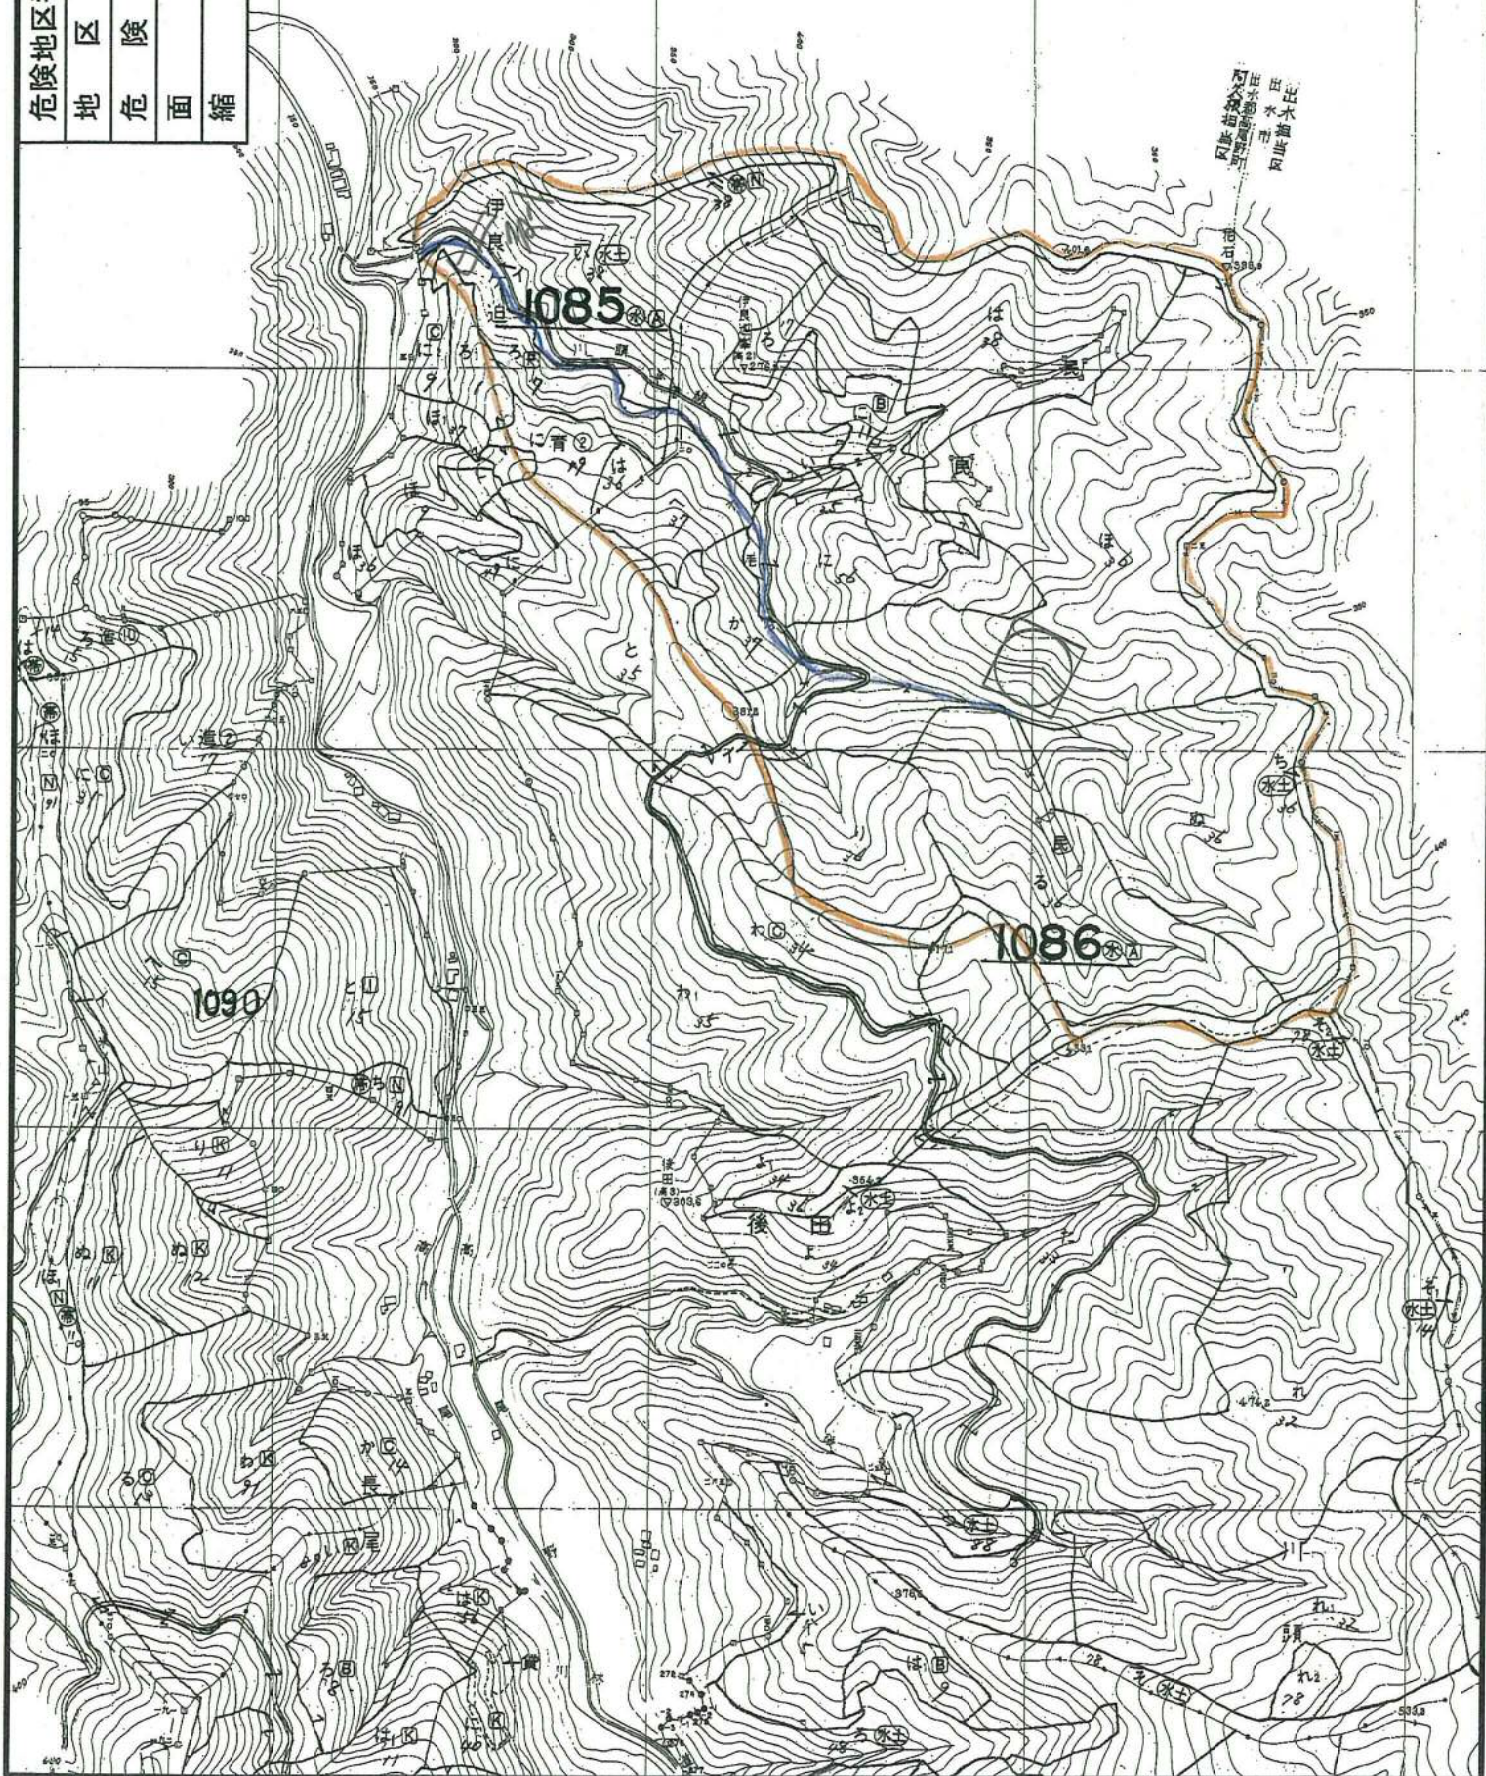

危険地区番号	208-23
地区名	中屋敷(1)
危険度	A
面積	2.52ha
縮尺	1:10,000

同様に西三河
三河
阿波瀬大庄