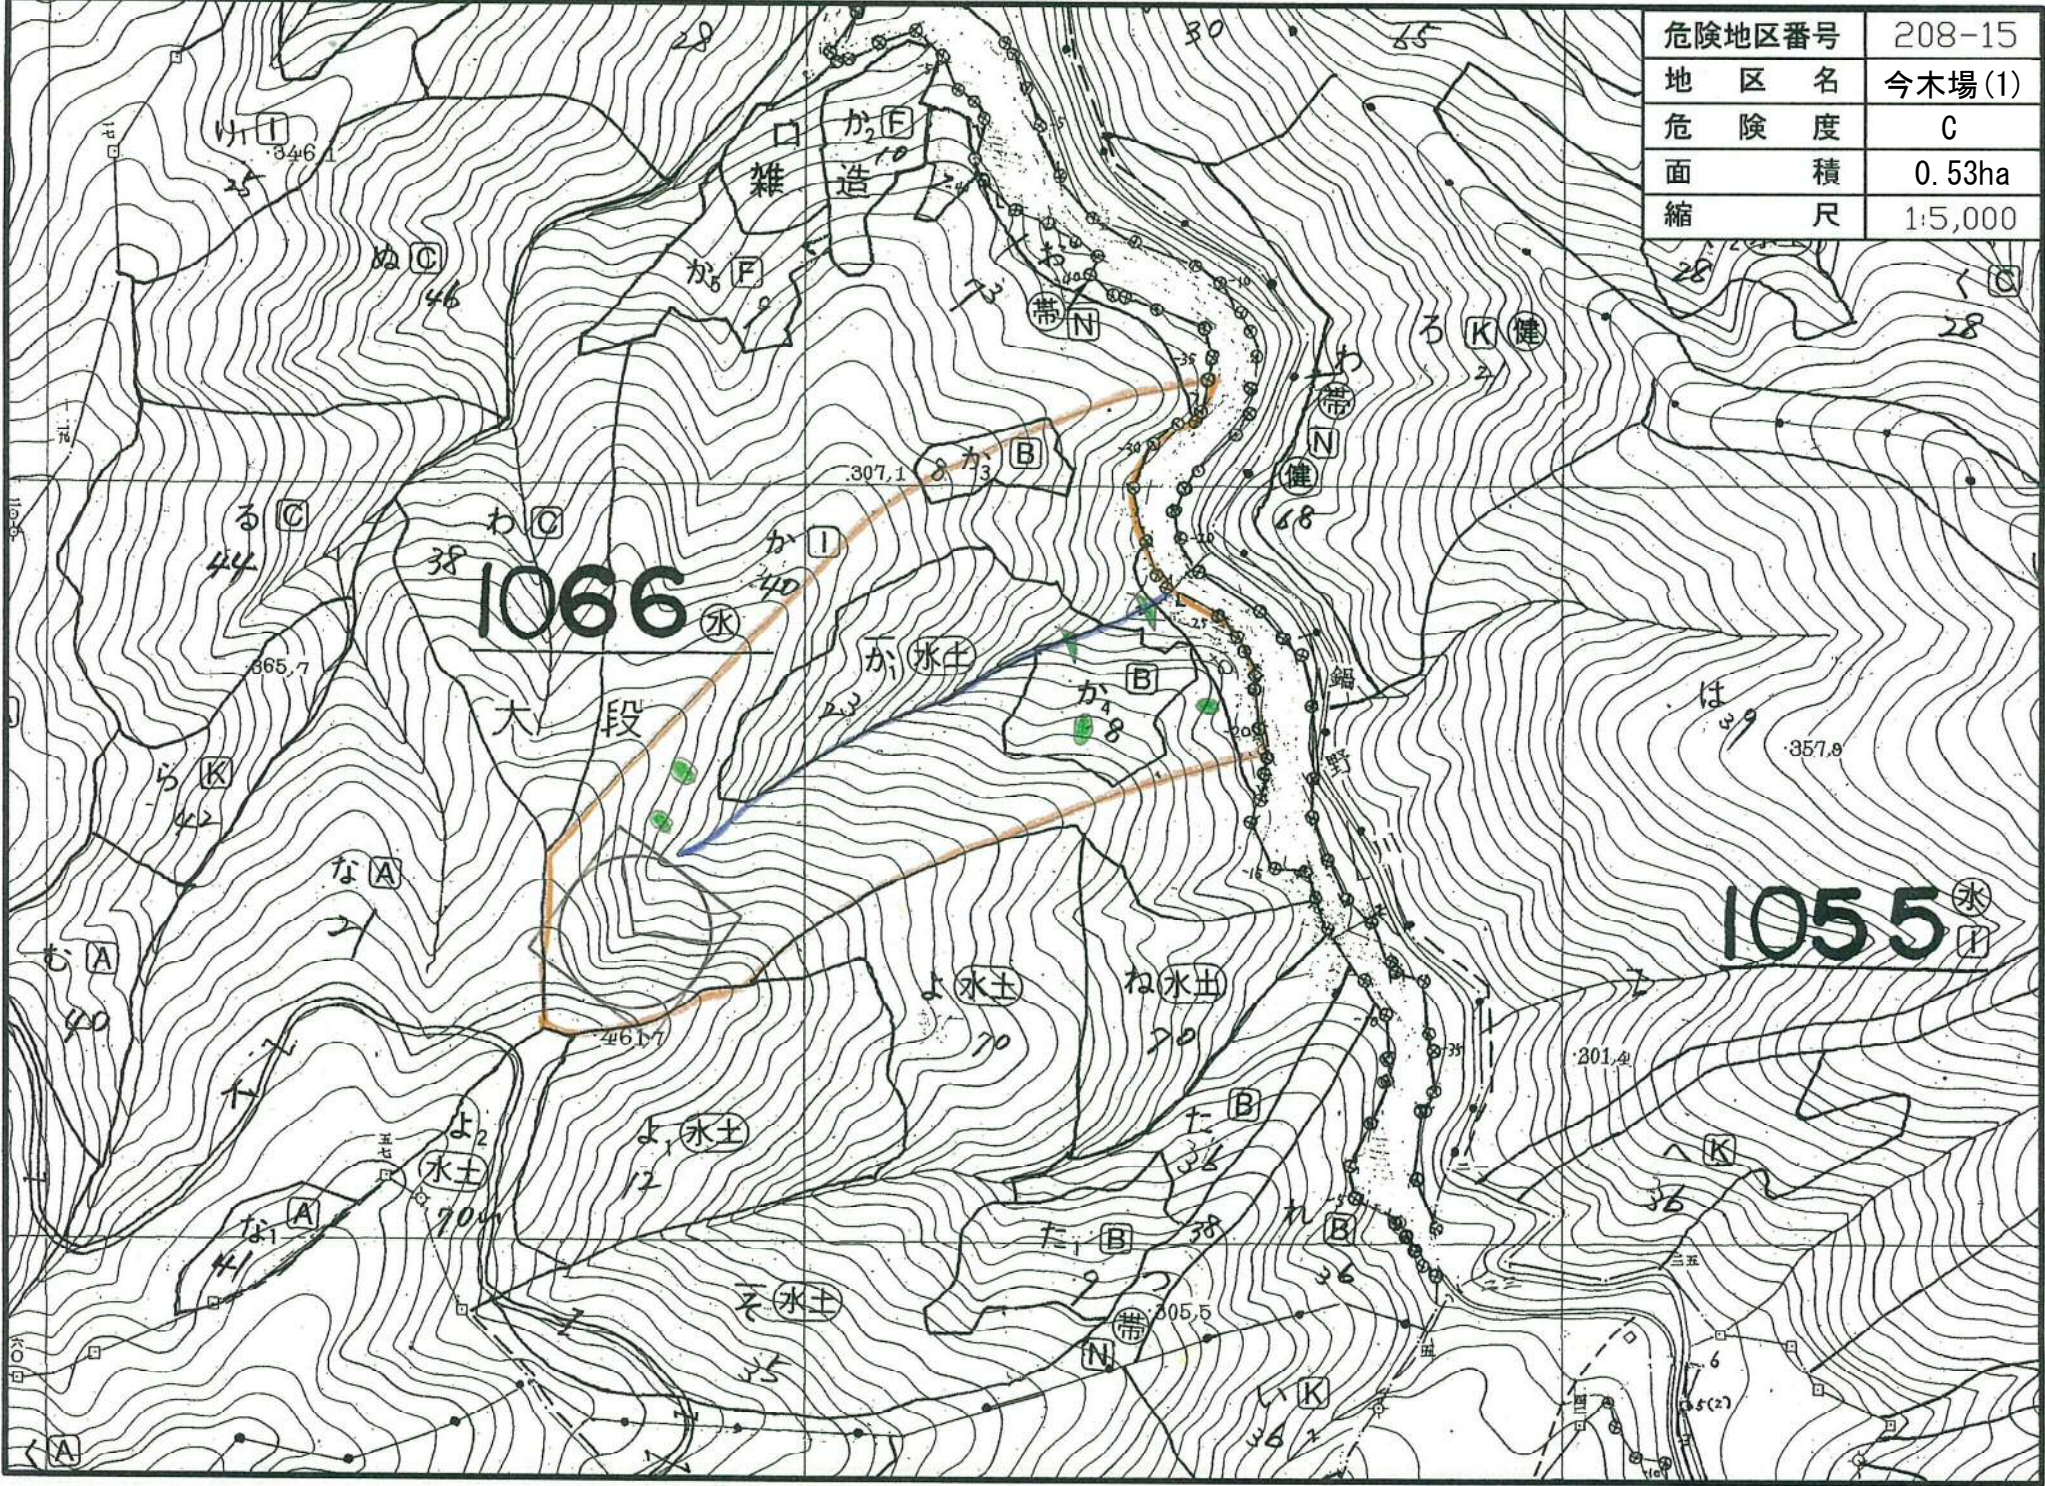

危険地区番号	208-15
地区名	今木場(1)
危険度	C
面積	0.53ha
縮尺	1:5,000

1066 水

大段

雑造

1055 水