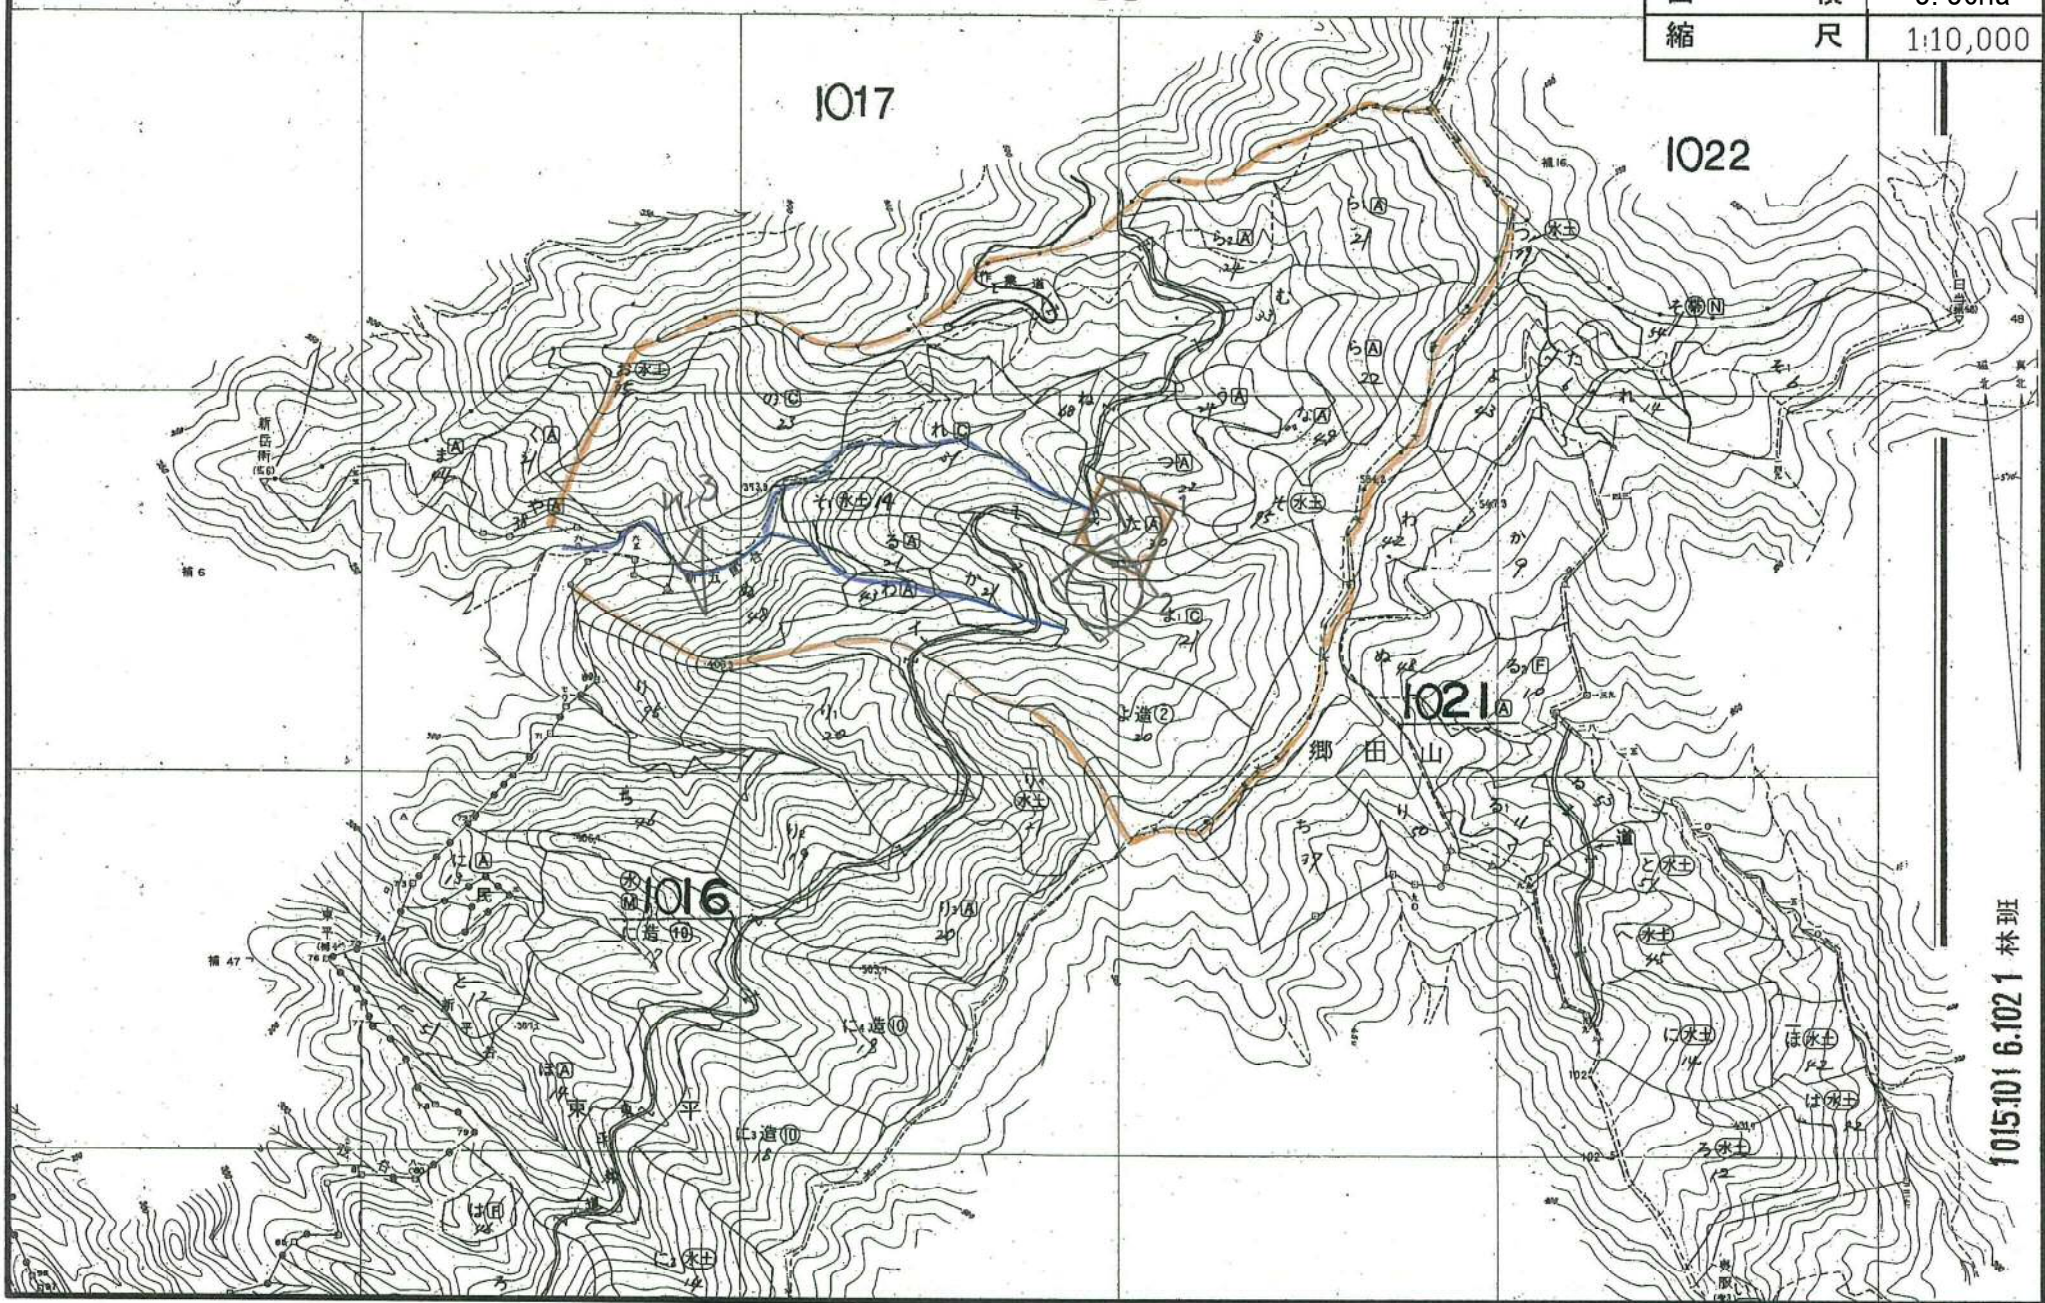

|        |          |
|--------|----------|
| 危険地区番号 | 208-04   |
| 地区名    | 芭蕉(3)    |
| 危険度    | A        |
| 面積     | 3.36ha   |
| 縮尺     | 1:10,000 |

35

1015.101 6.102 1 林班