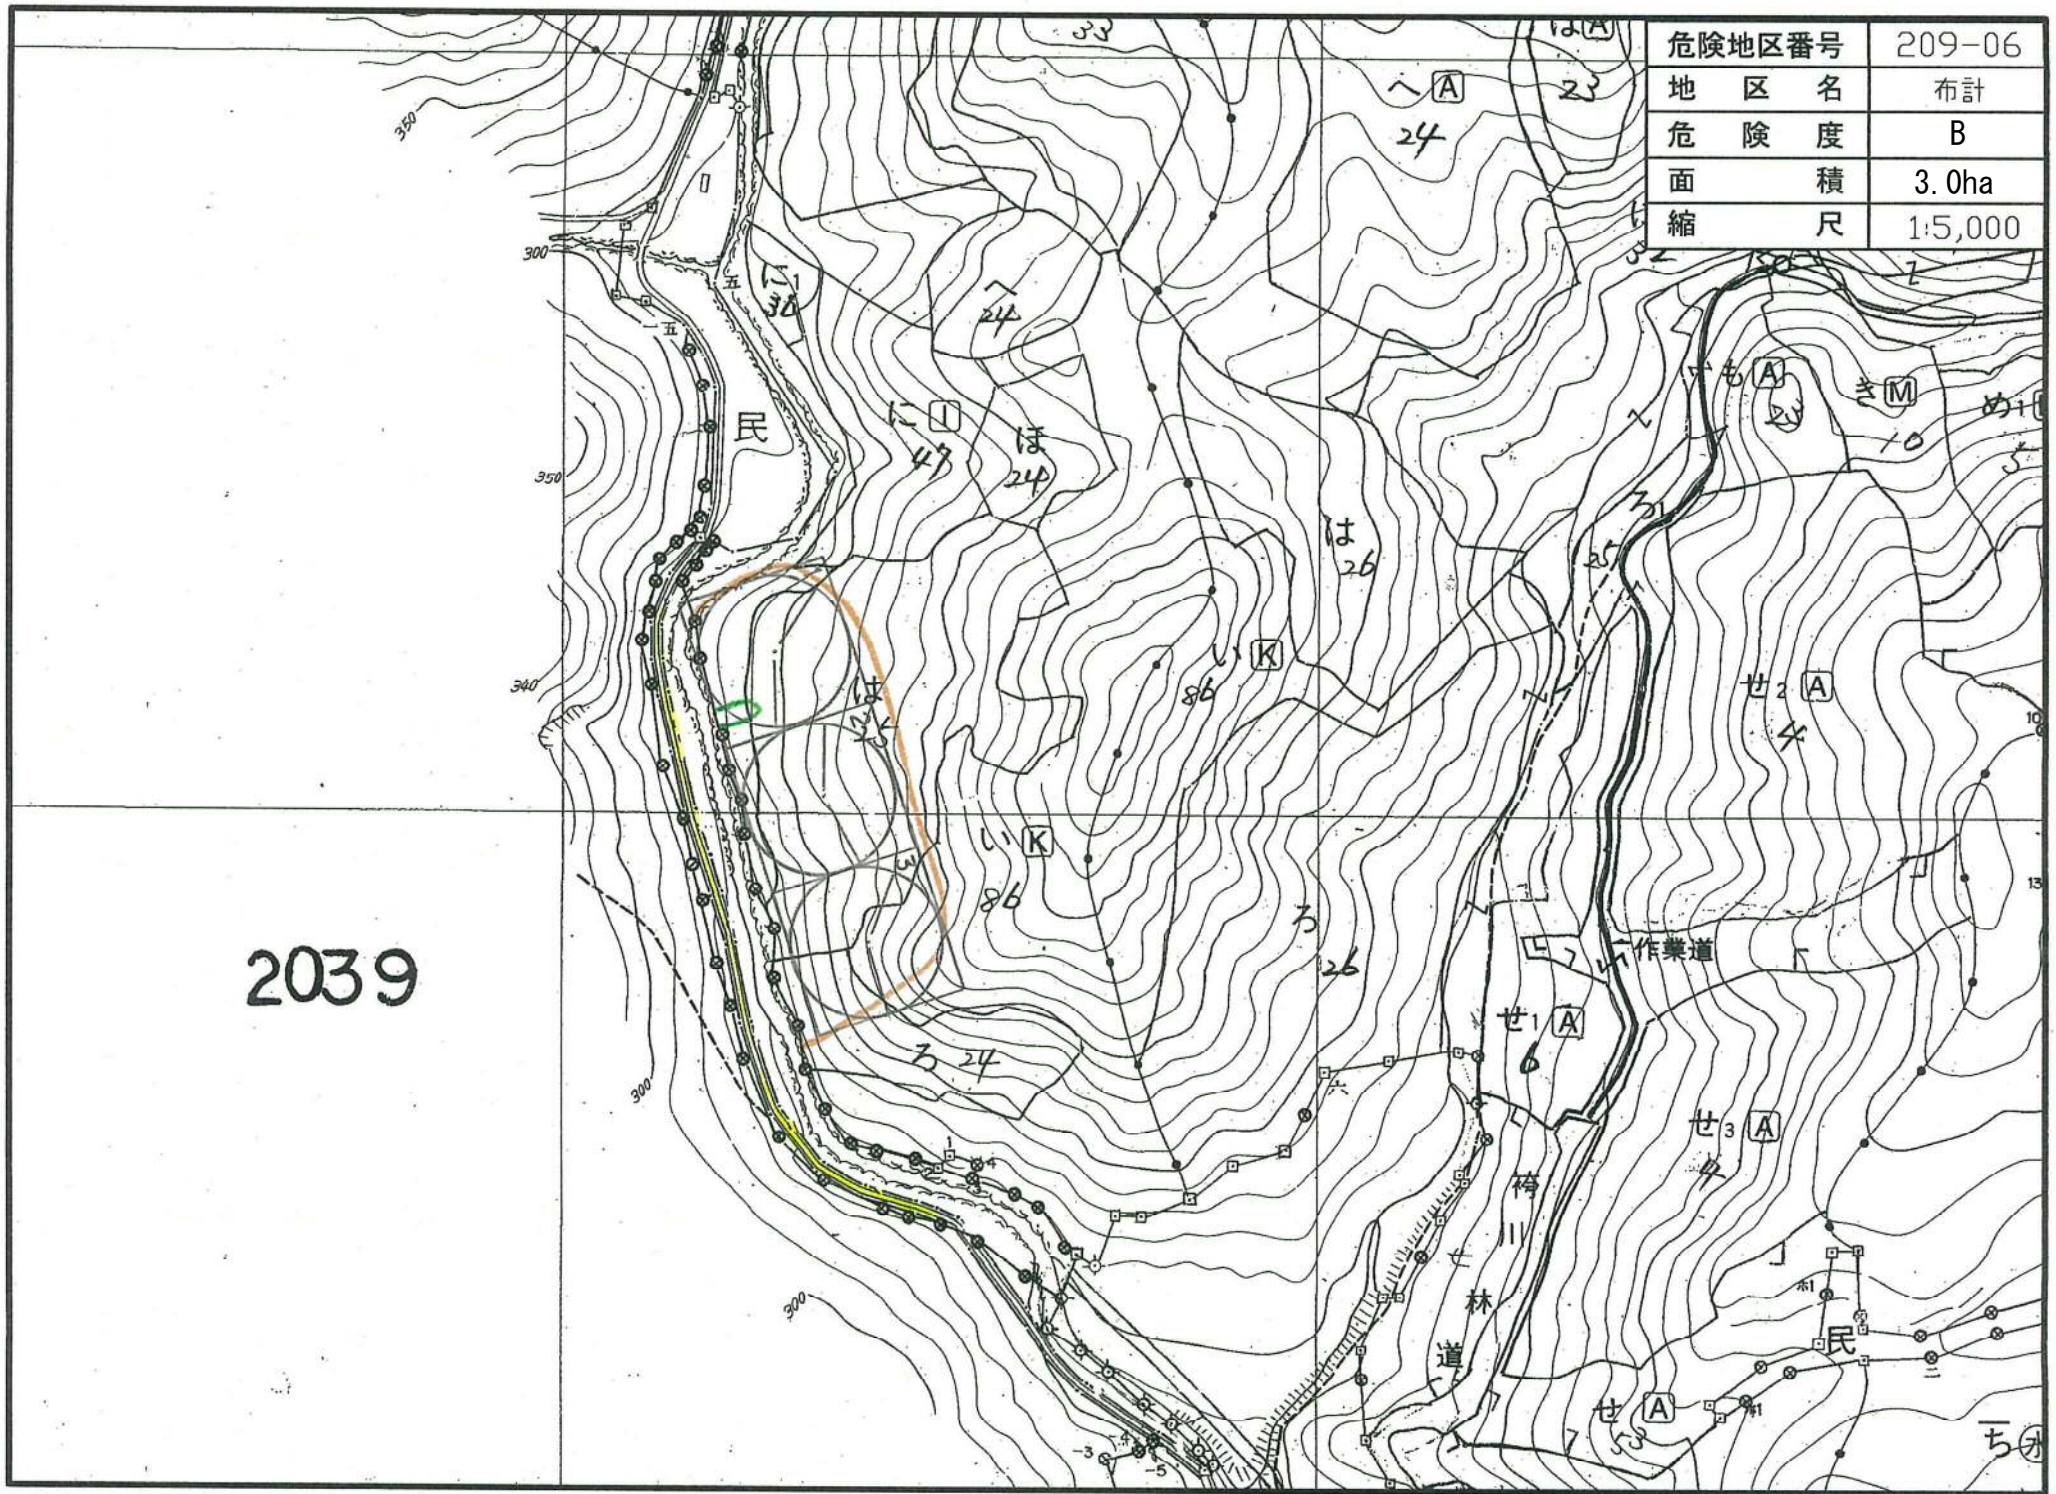

危険地区番号	209-06
地区名	布計
危険度	B
面積	3.0ha
縮尺	1:5,000

2039