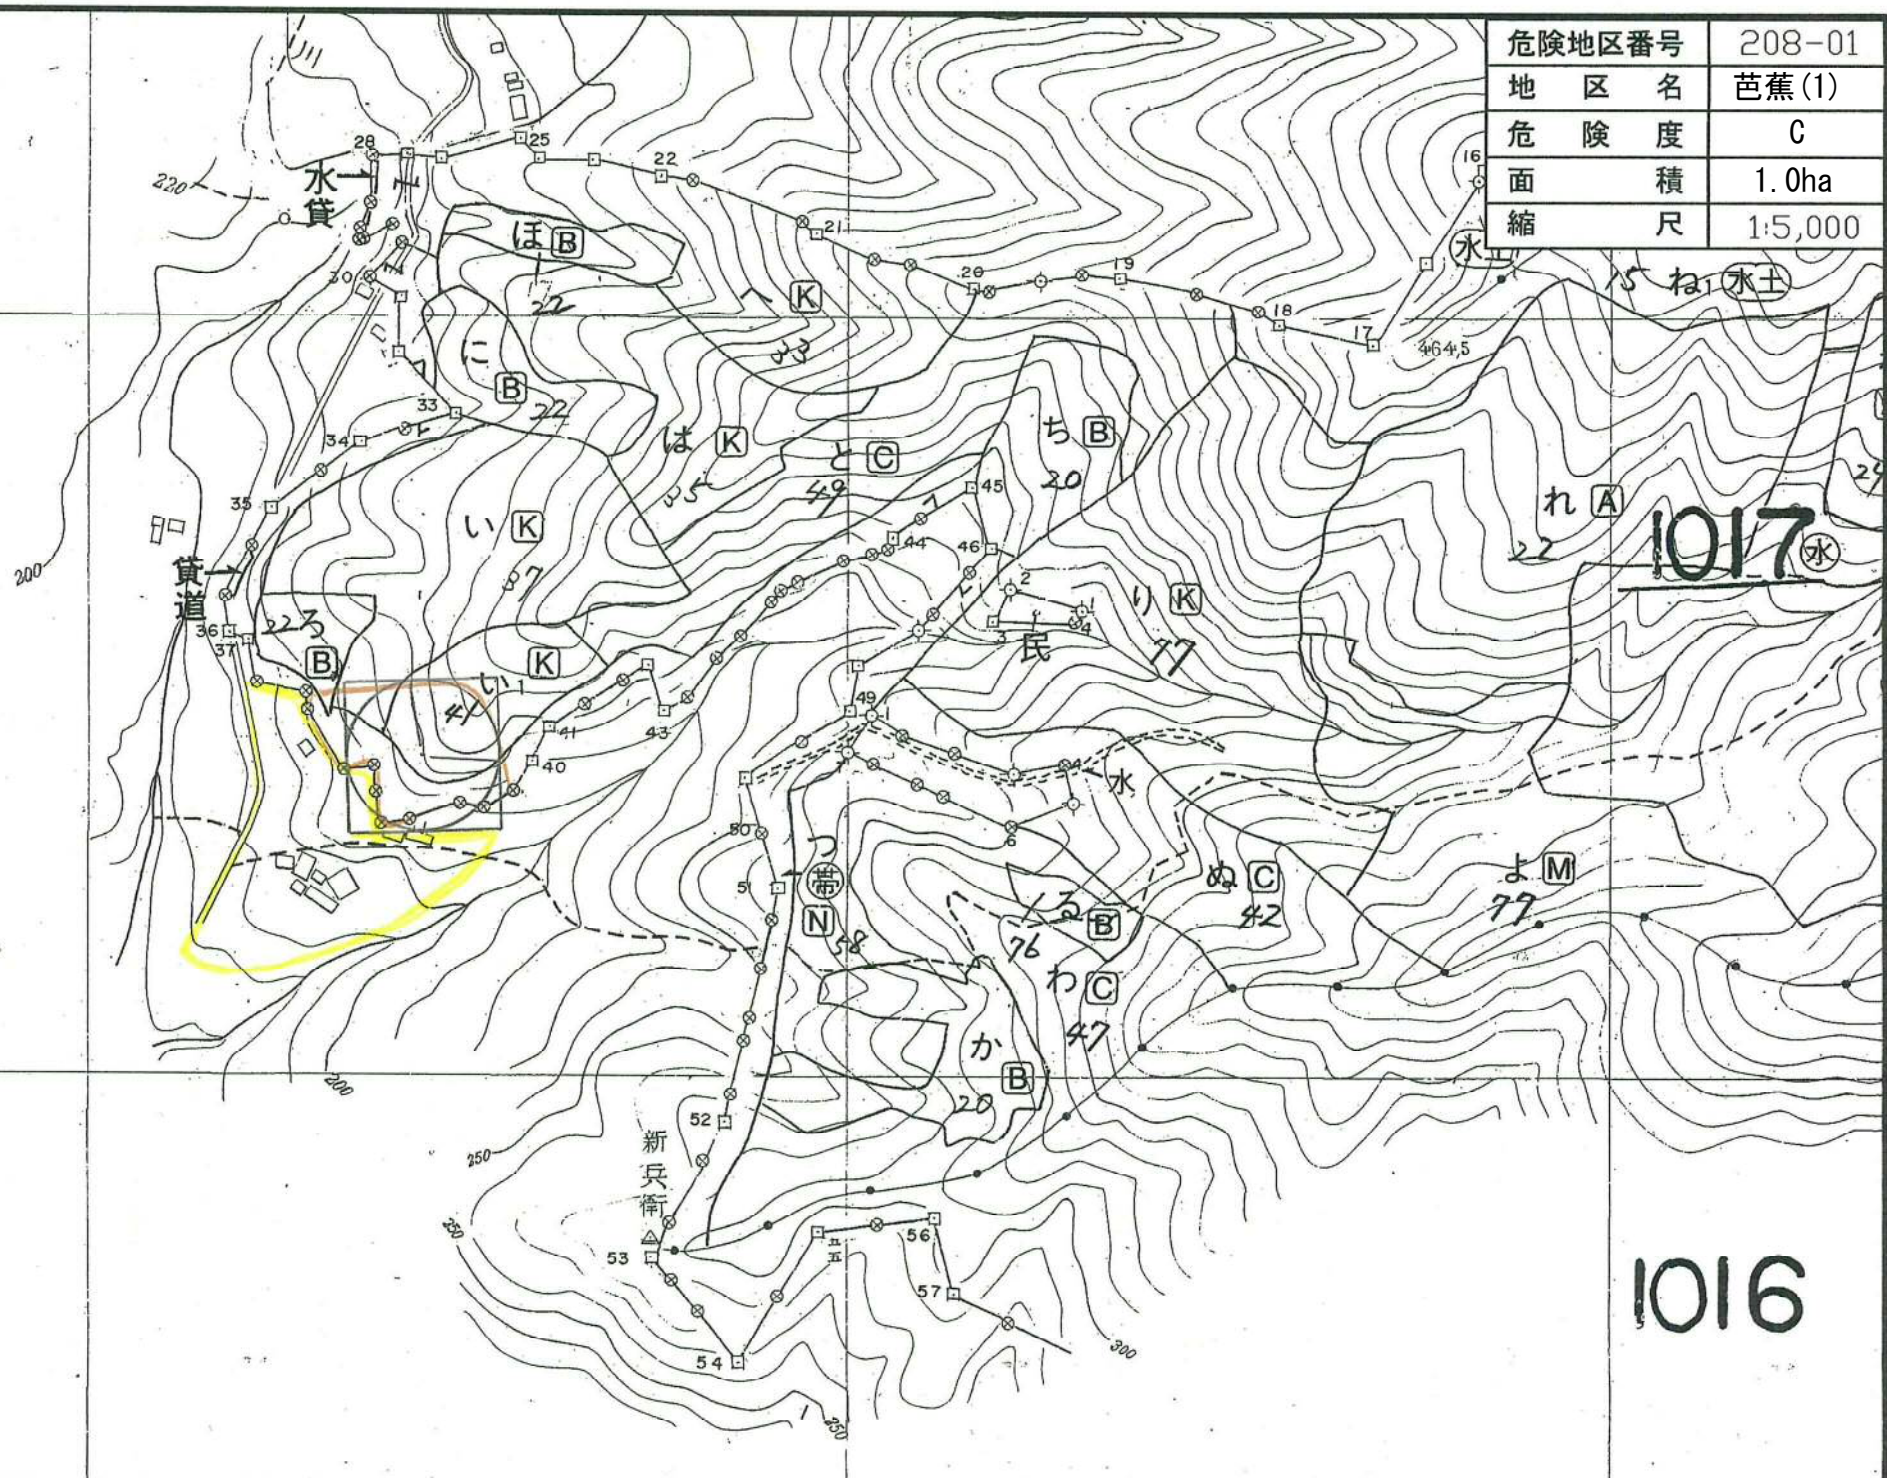

危険地区番号	208-01
地区名	芭蕉(1)
危険度	C
面積	1.0ha
縮尺	1:5,000

1016