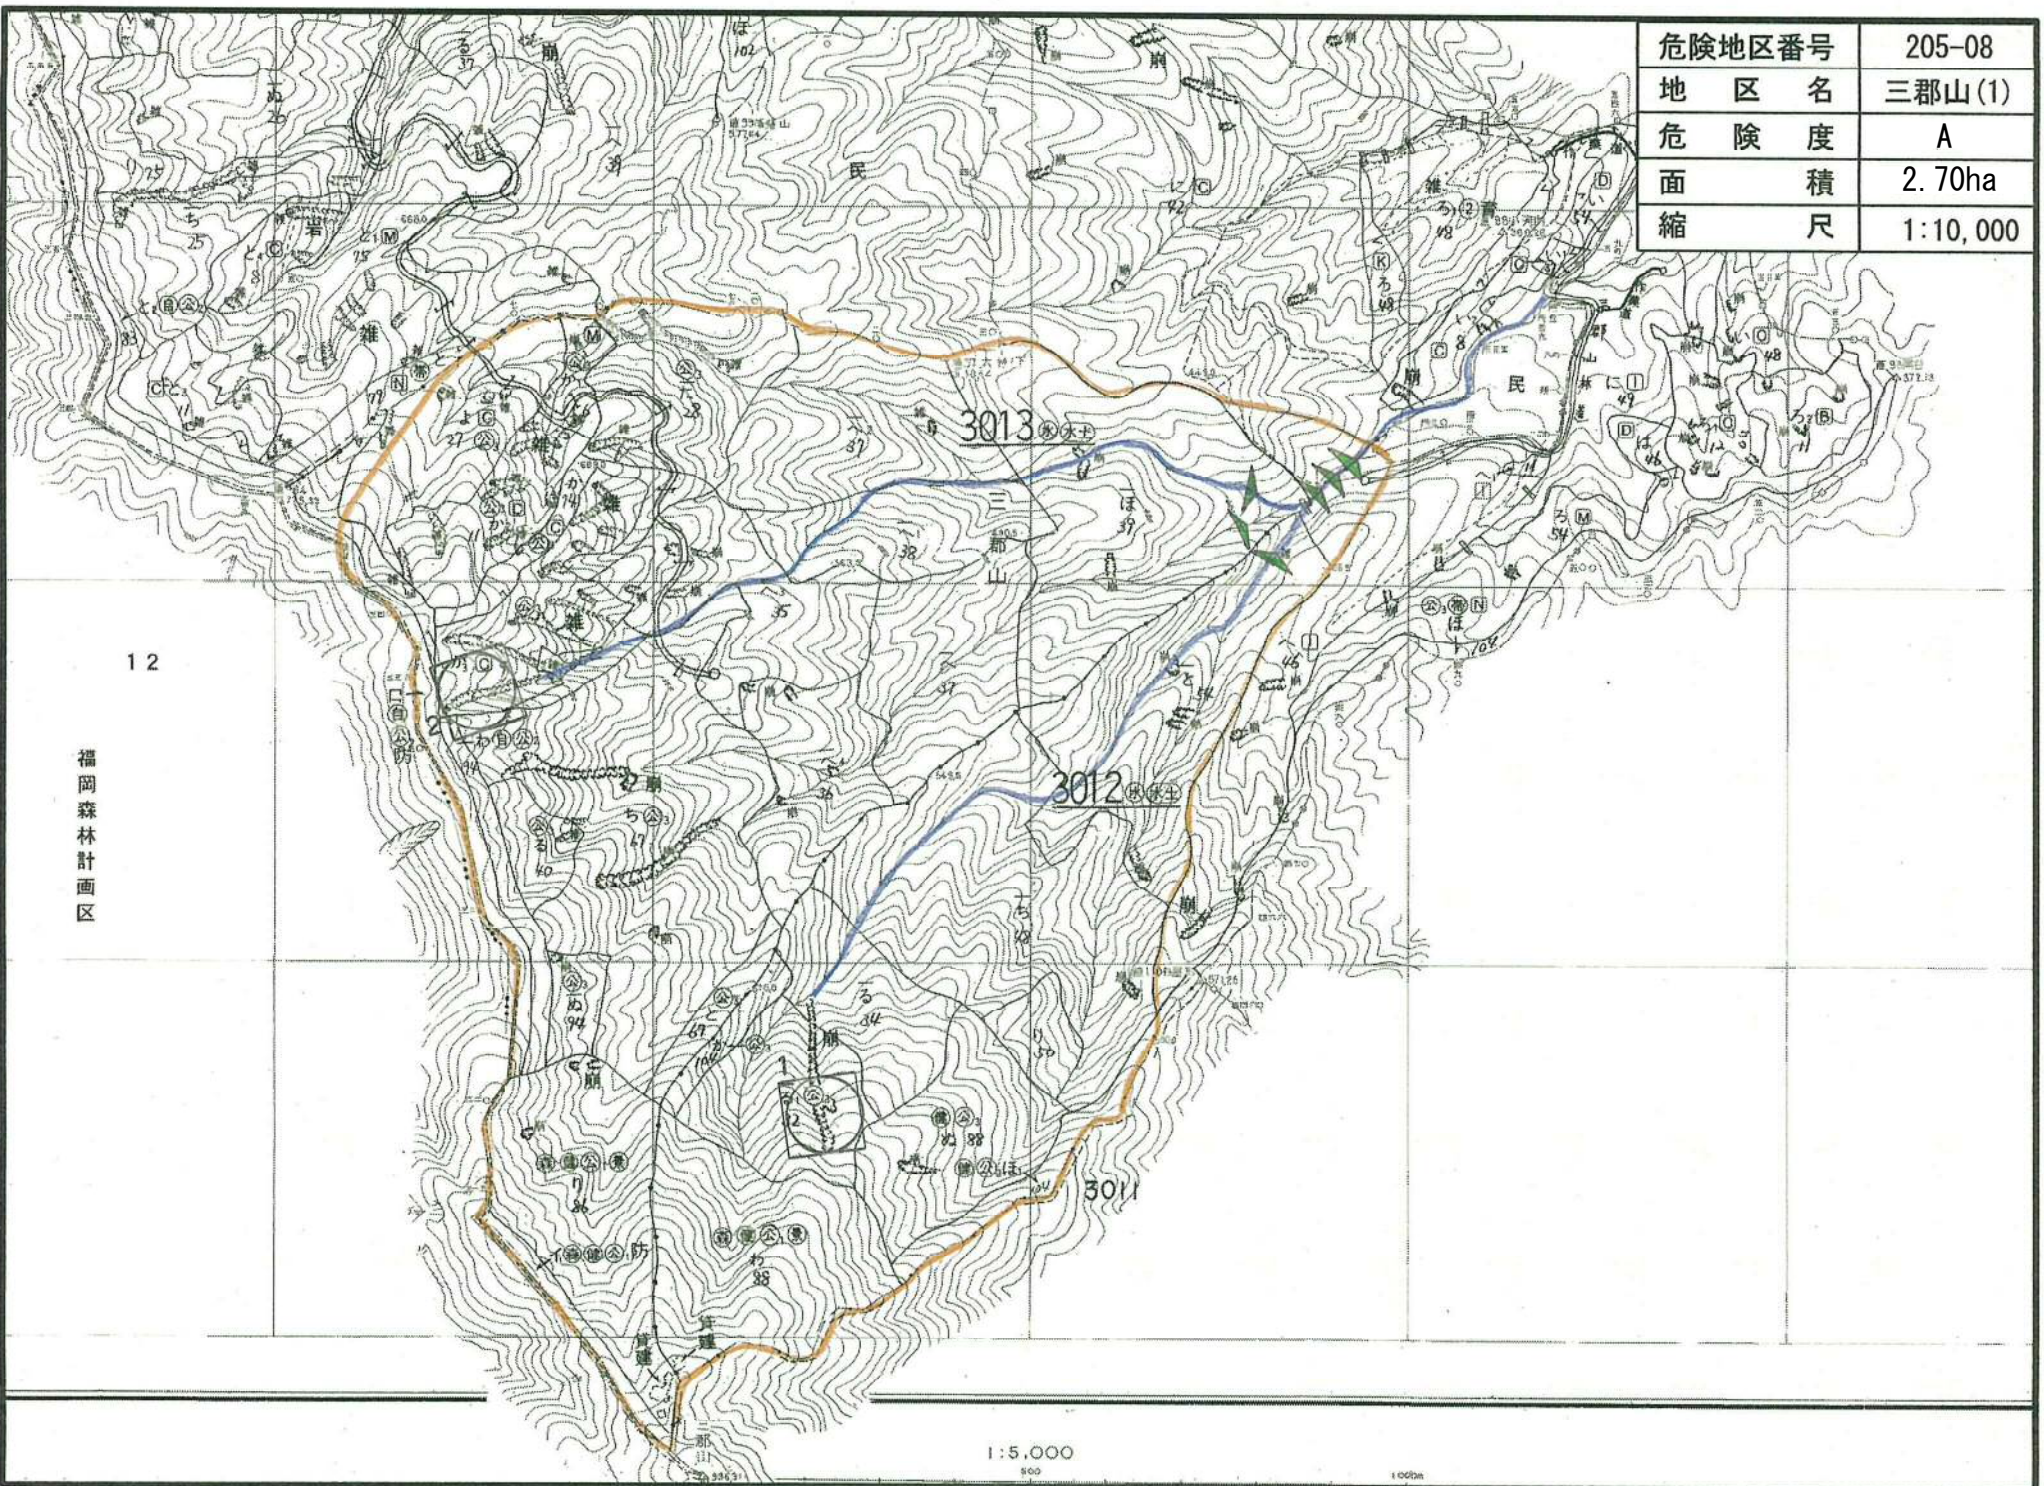

危険地区番号	205-08
地区名	三郡山(1)
危険度	A
面積	2.70ha
縮尺	1:10,000

福岡森林計画区

12

1:5,000

500

1:10,000