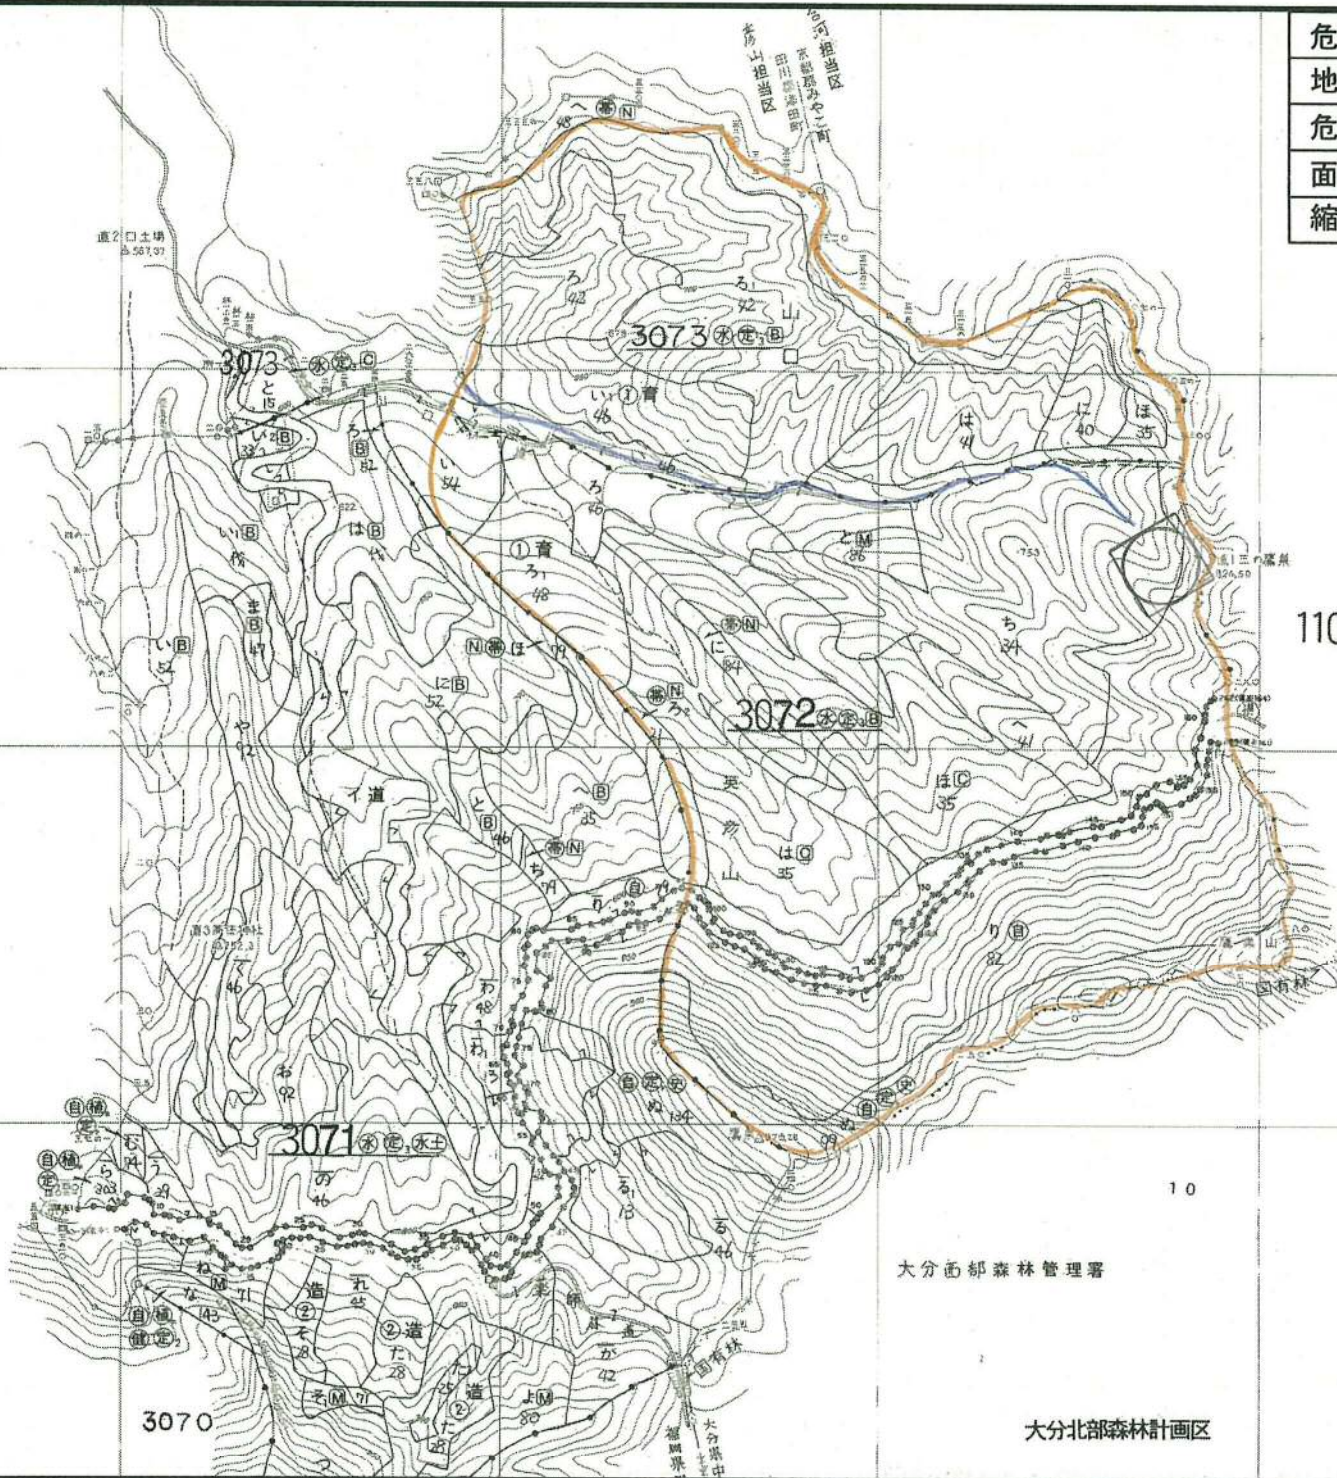

危険地区番号	602-06
地区名	英彦山(3)
危険度	B
面積	2.16ha
縮尺	1:10,000

1104

10

大分面都森林管理署

大分北部森林計画区