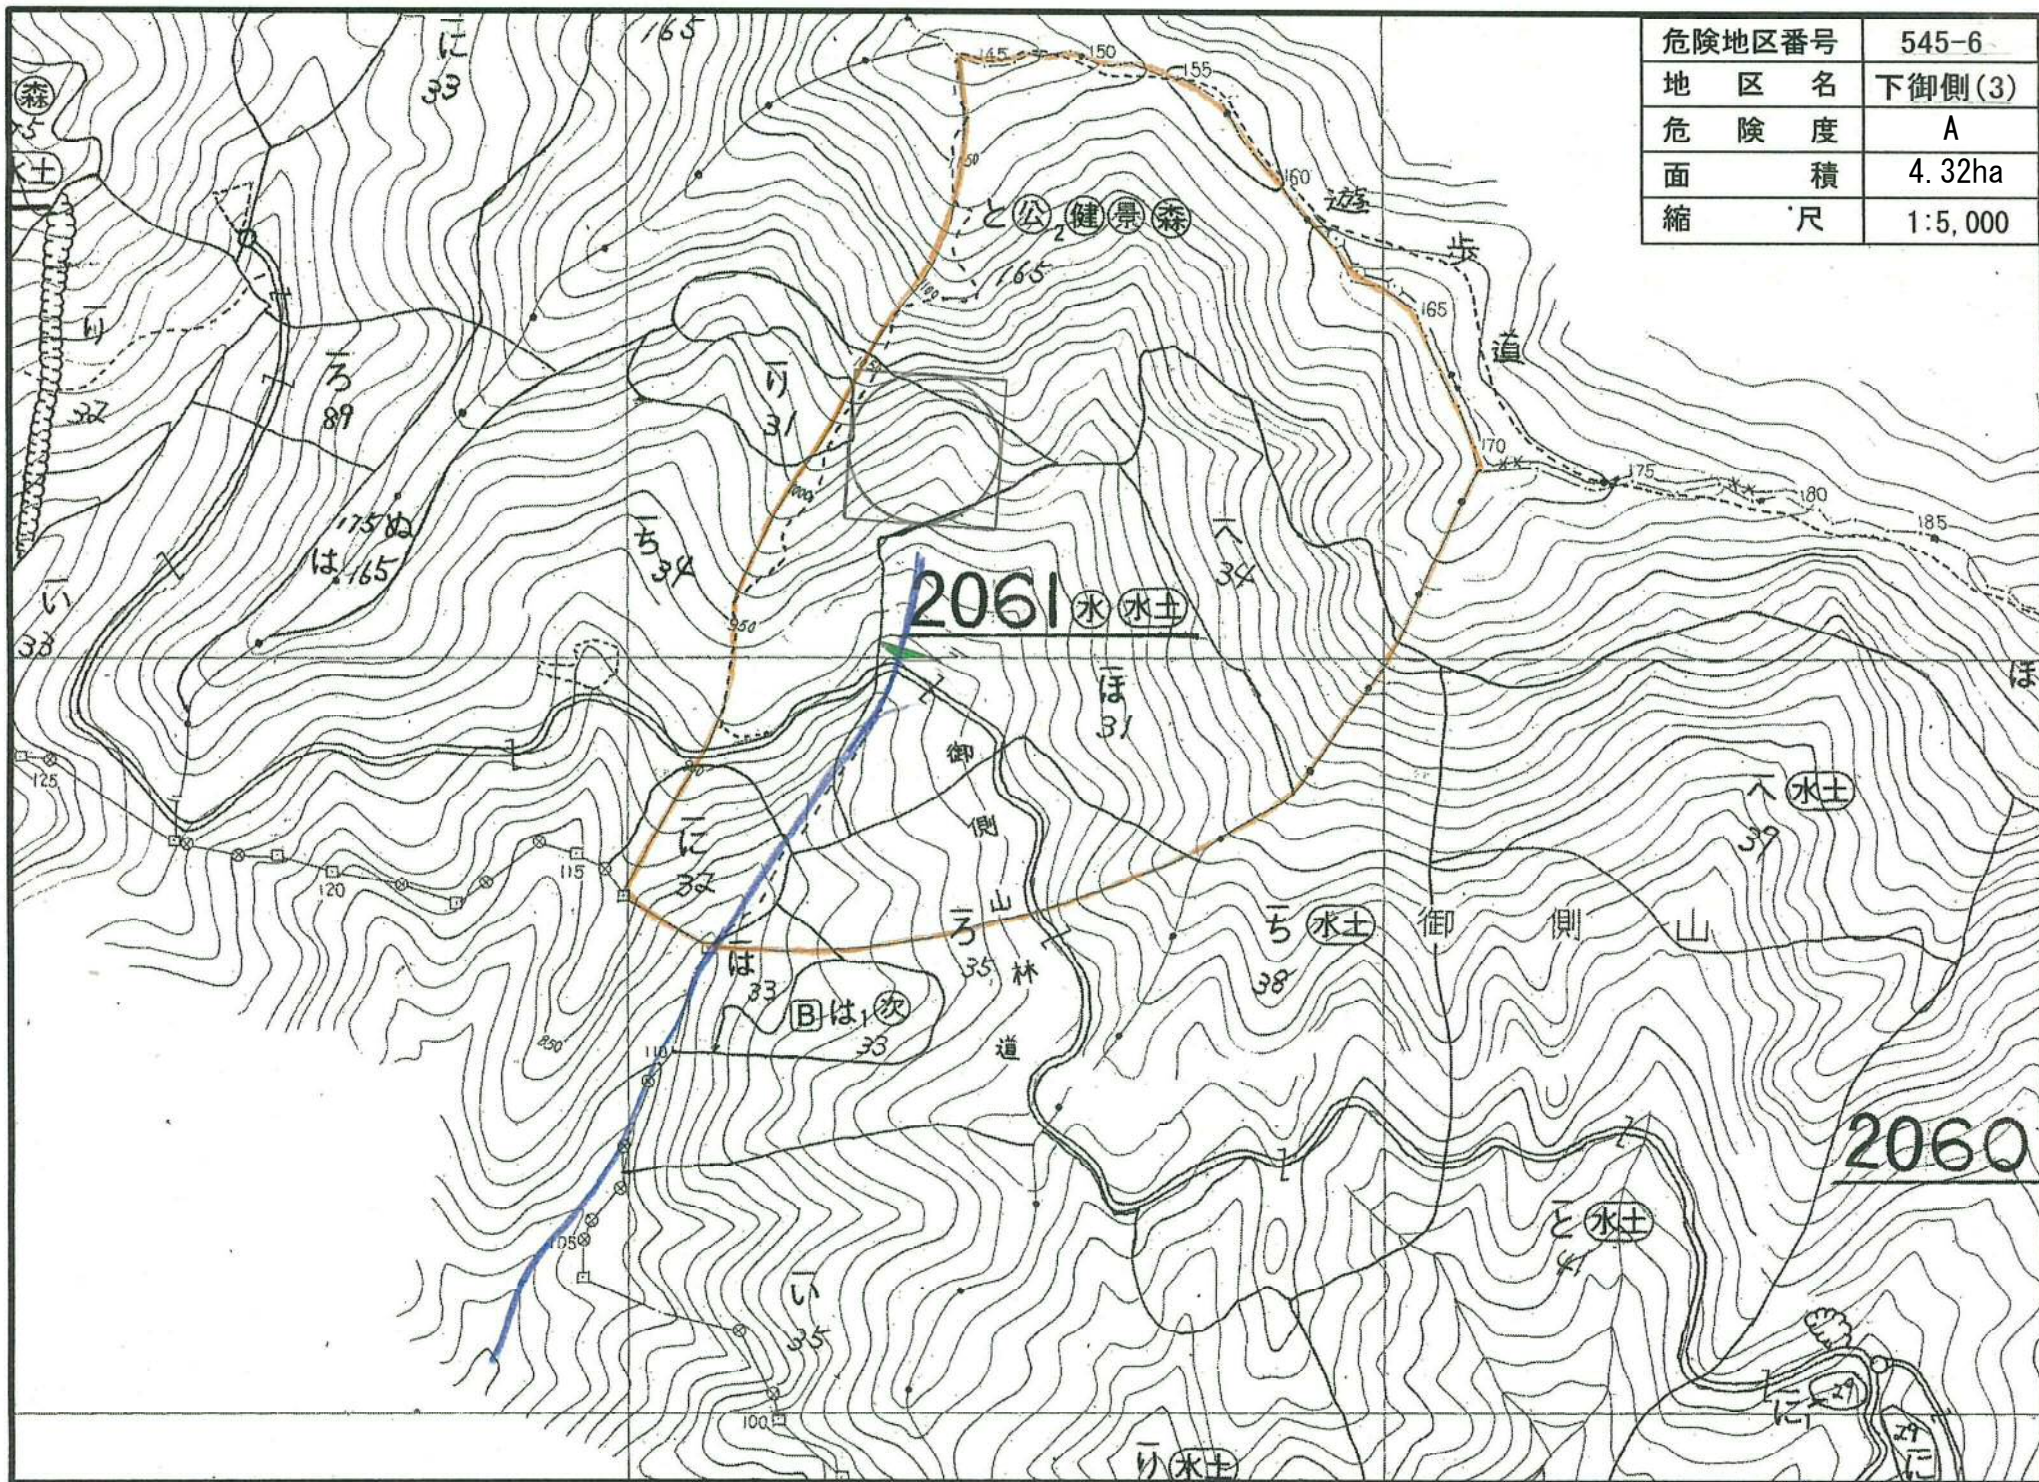

危険地区番号	545-6
地区名	下御側(3)
危険度	A
面積	4.32ha
縮尺	1:5,000

2060