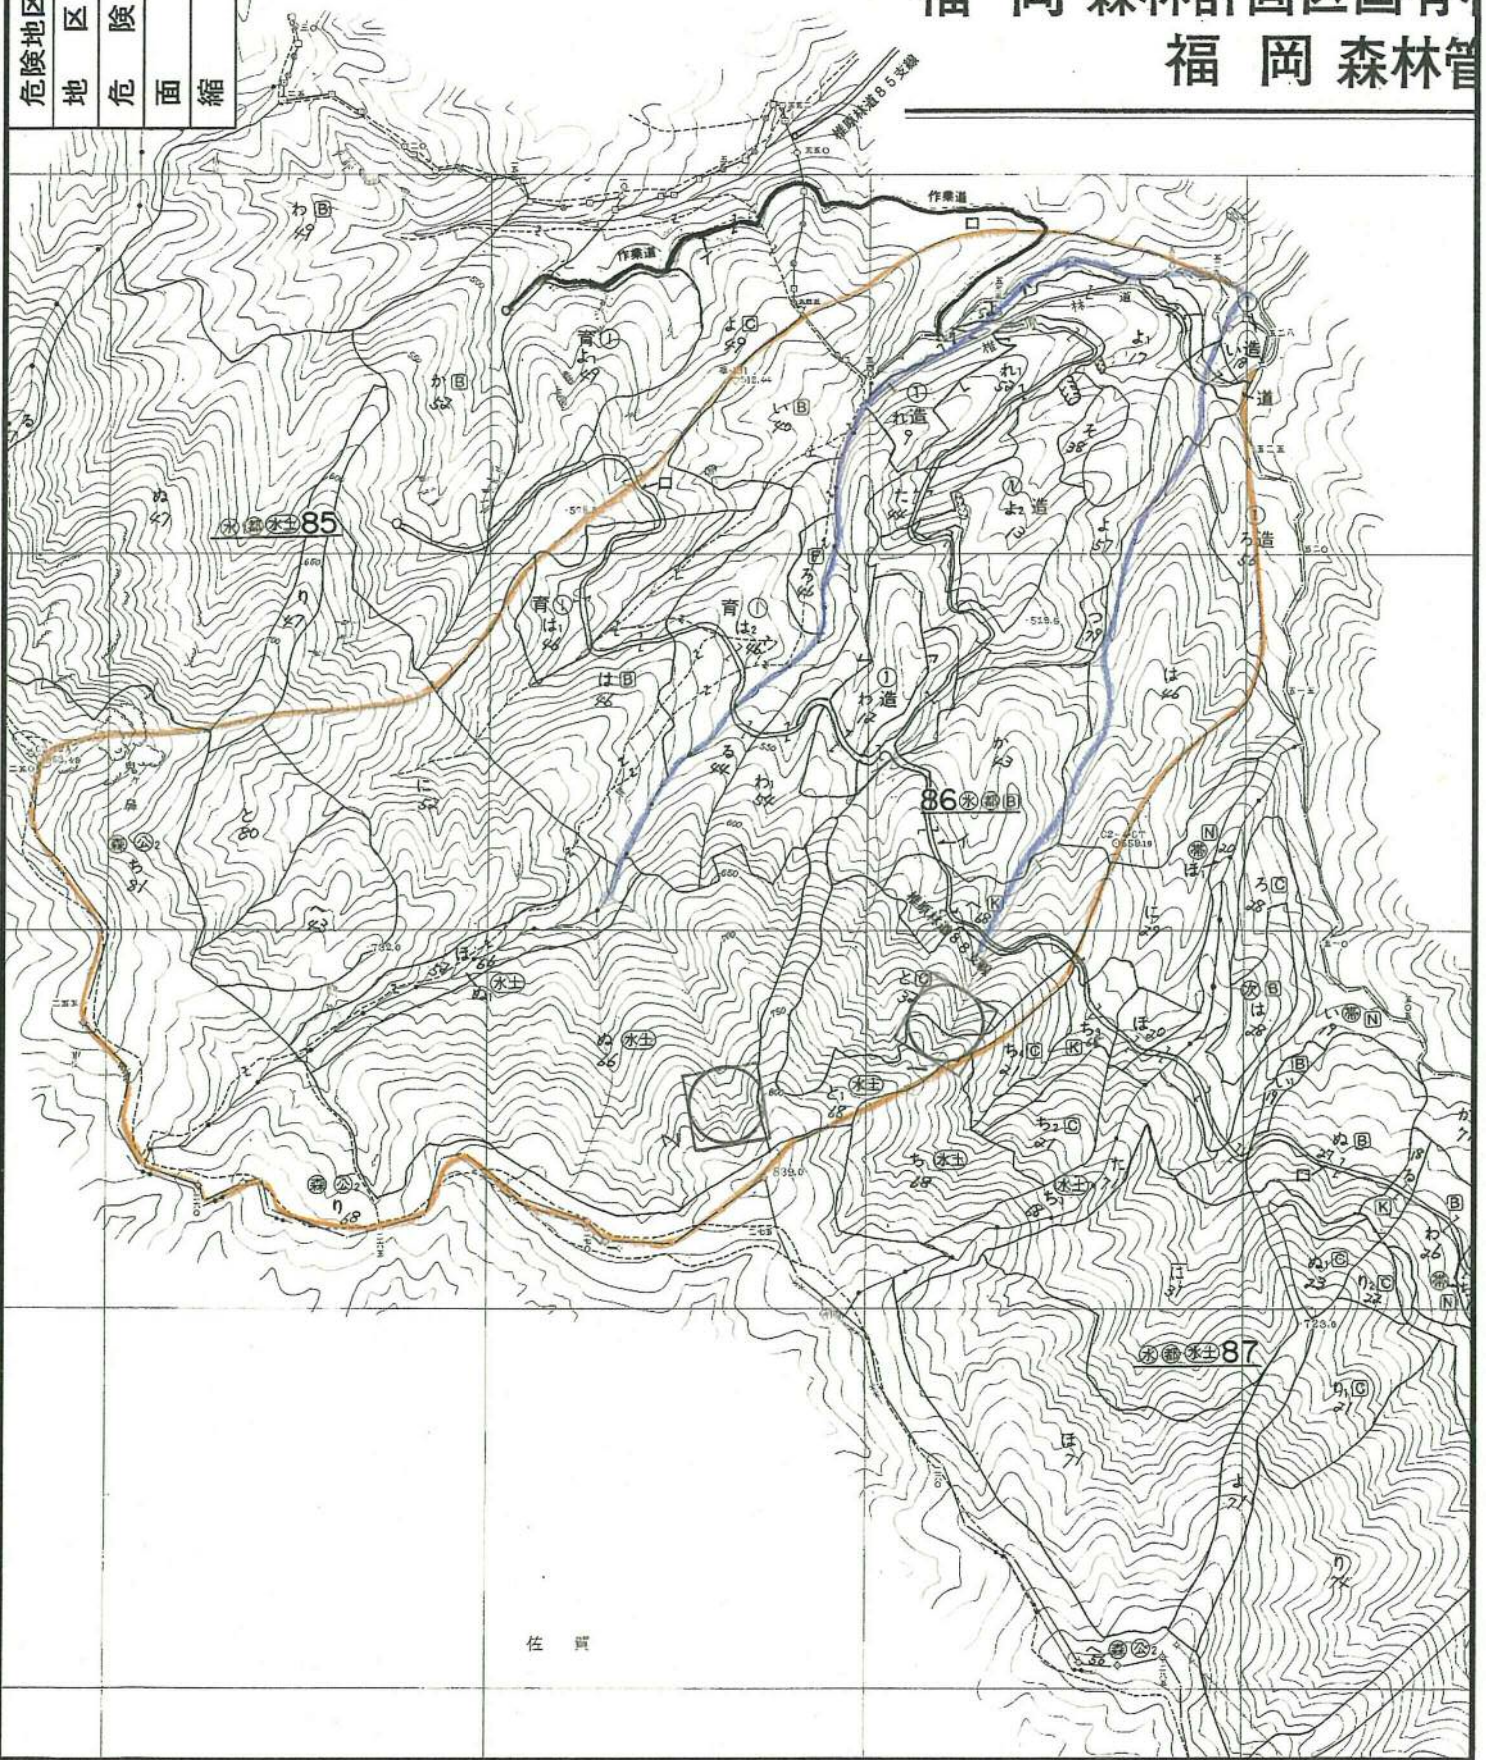

危険地区番号	137-06
地区名	椎原(2)
危険度	A
面積	1.68ha
縮尺	1:10000

福岡森林計画区国有 福岡森林管

佐賀