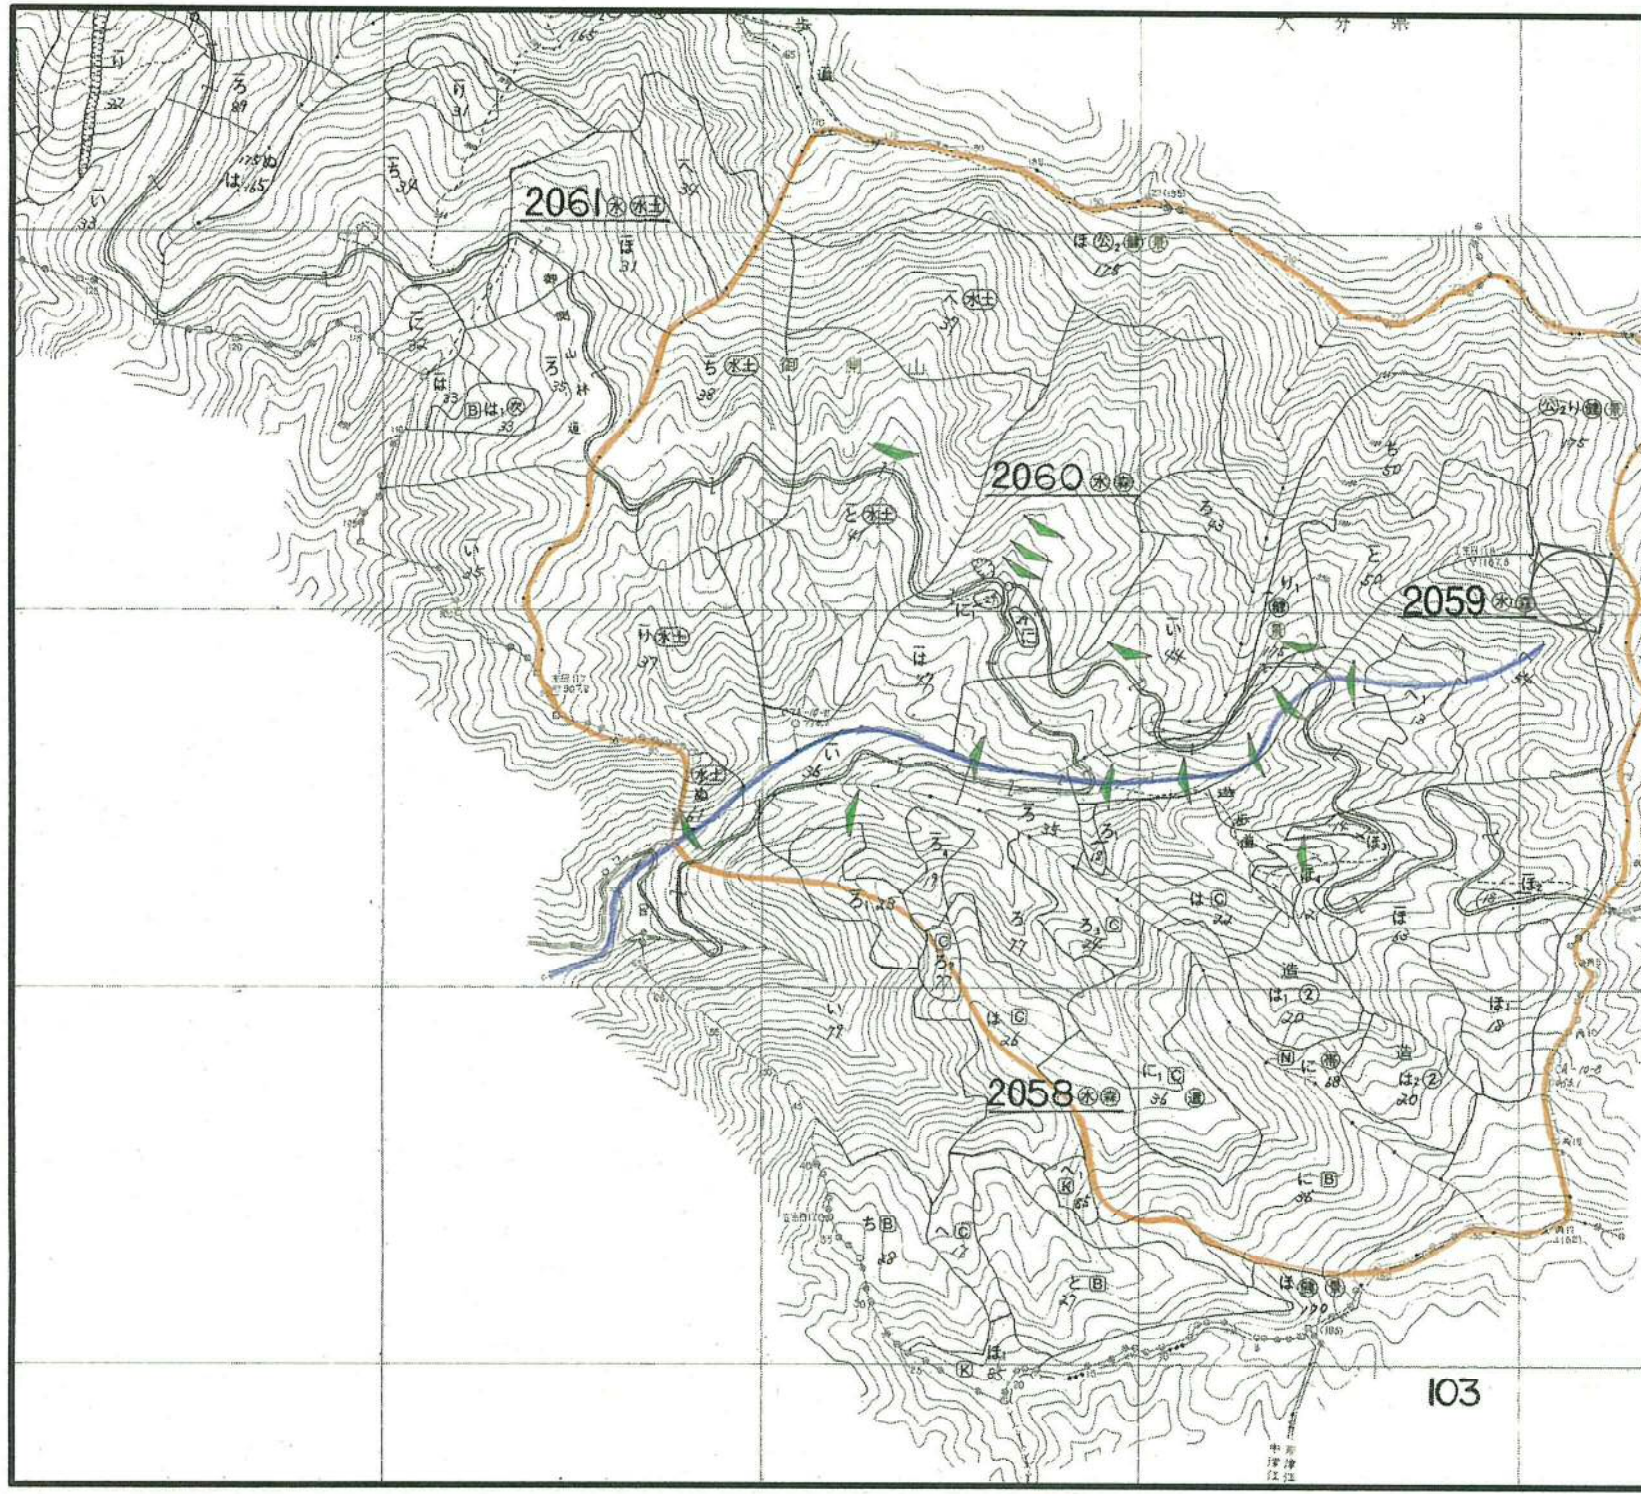

危険地区番号	545-05
地区名	下御側(2)
危険度	A
面積	4.68ha
縮尺	1:10,000

104

103