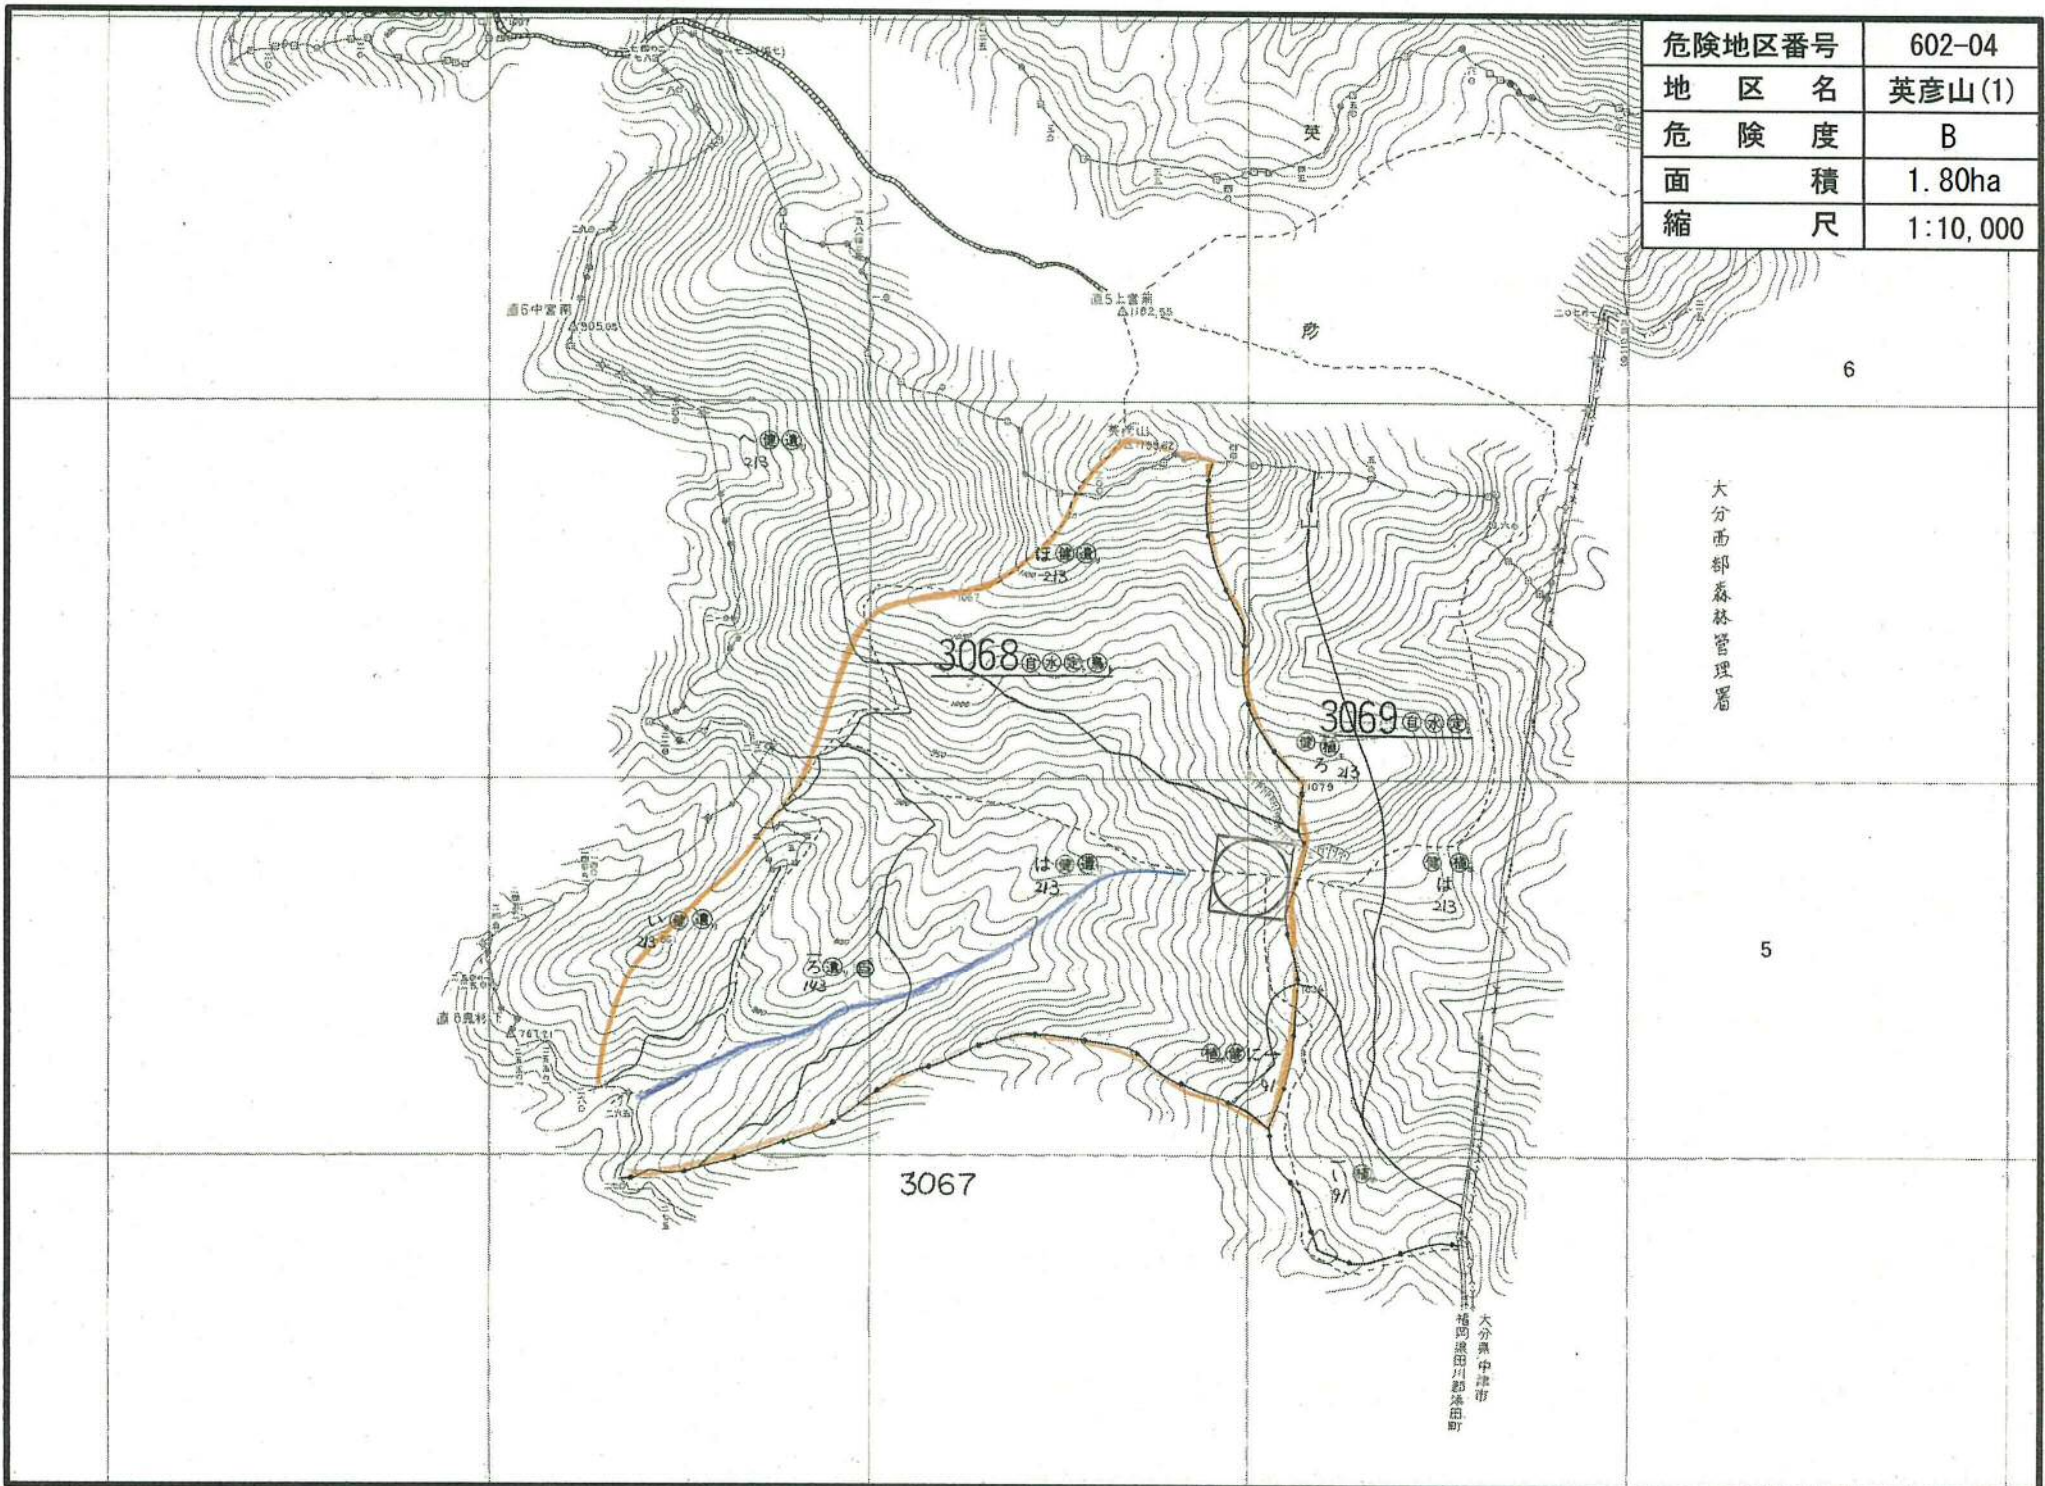

| | |
|--------|----------|
| 危険地区番号 | 602-04 |
| 地区名 | 英彦山(1) |
| 危険度 | B |
| 面積 | 1.80ha |
| 縮尺 | 1:10,000 |

大分西部森林管理署

5

6