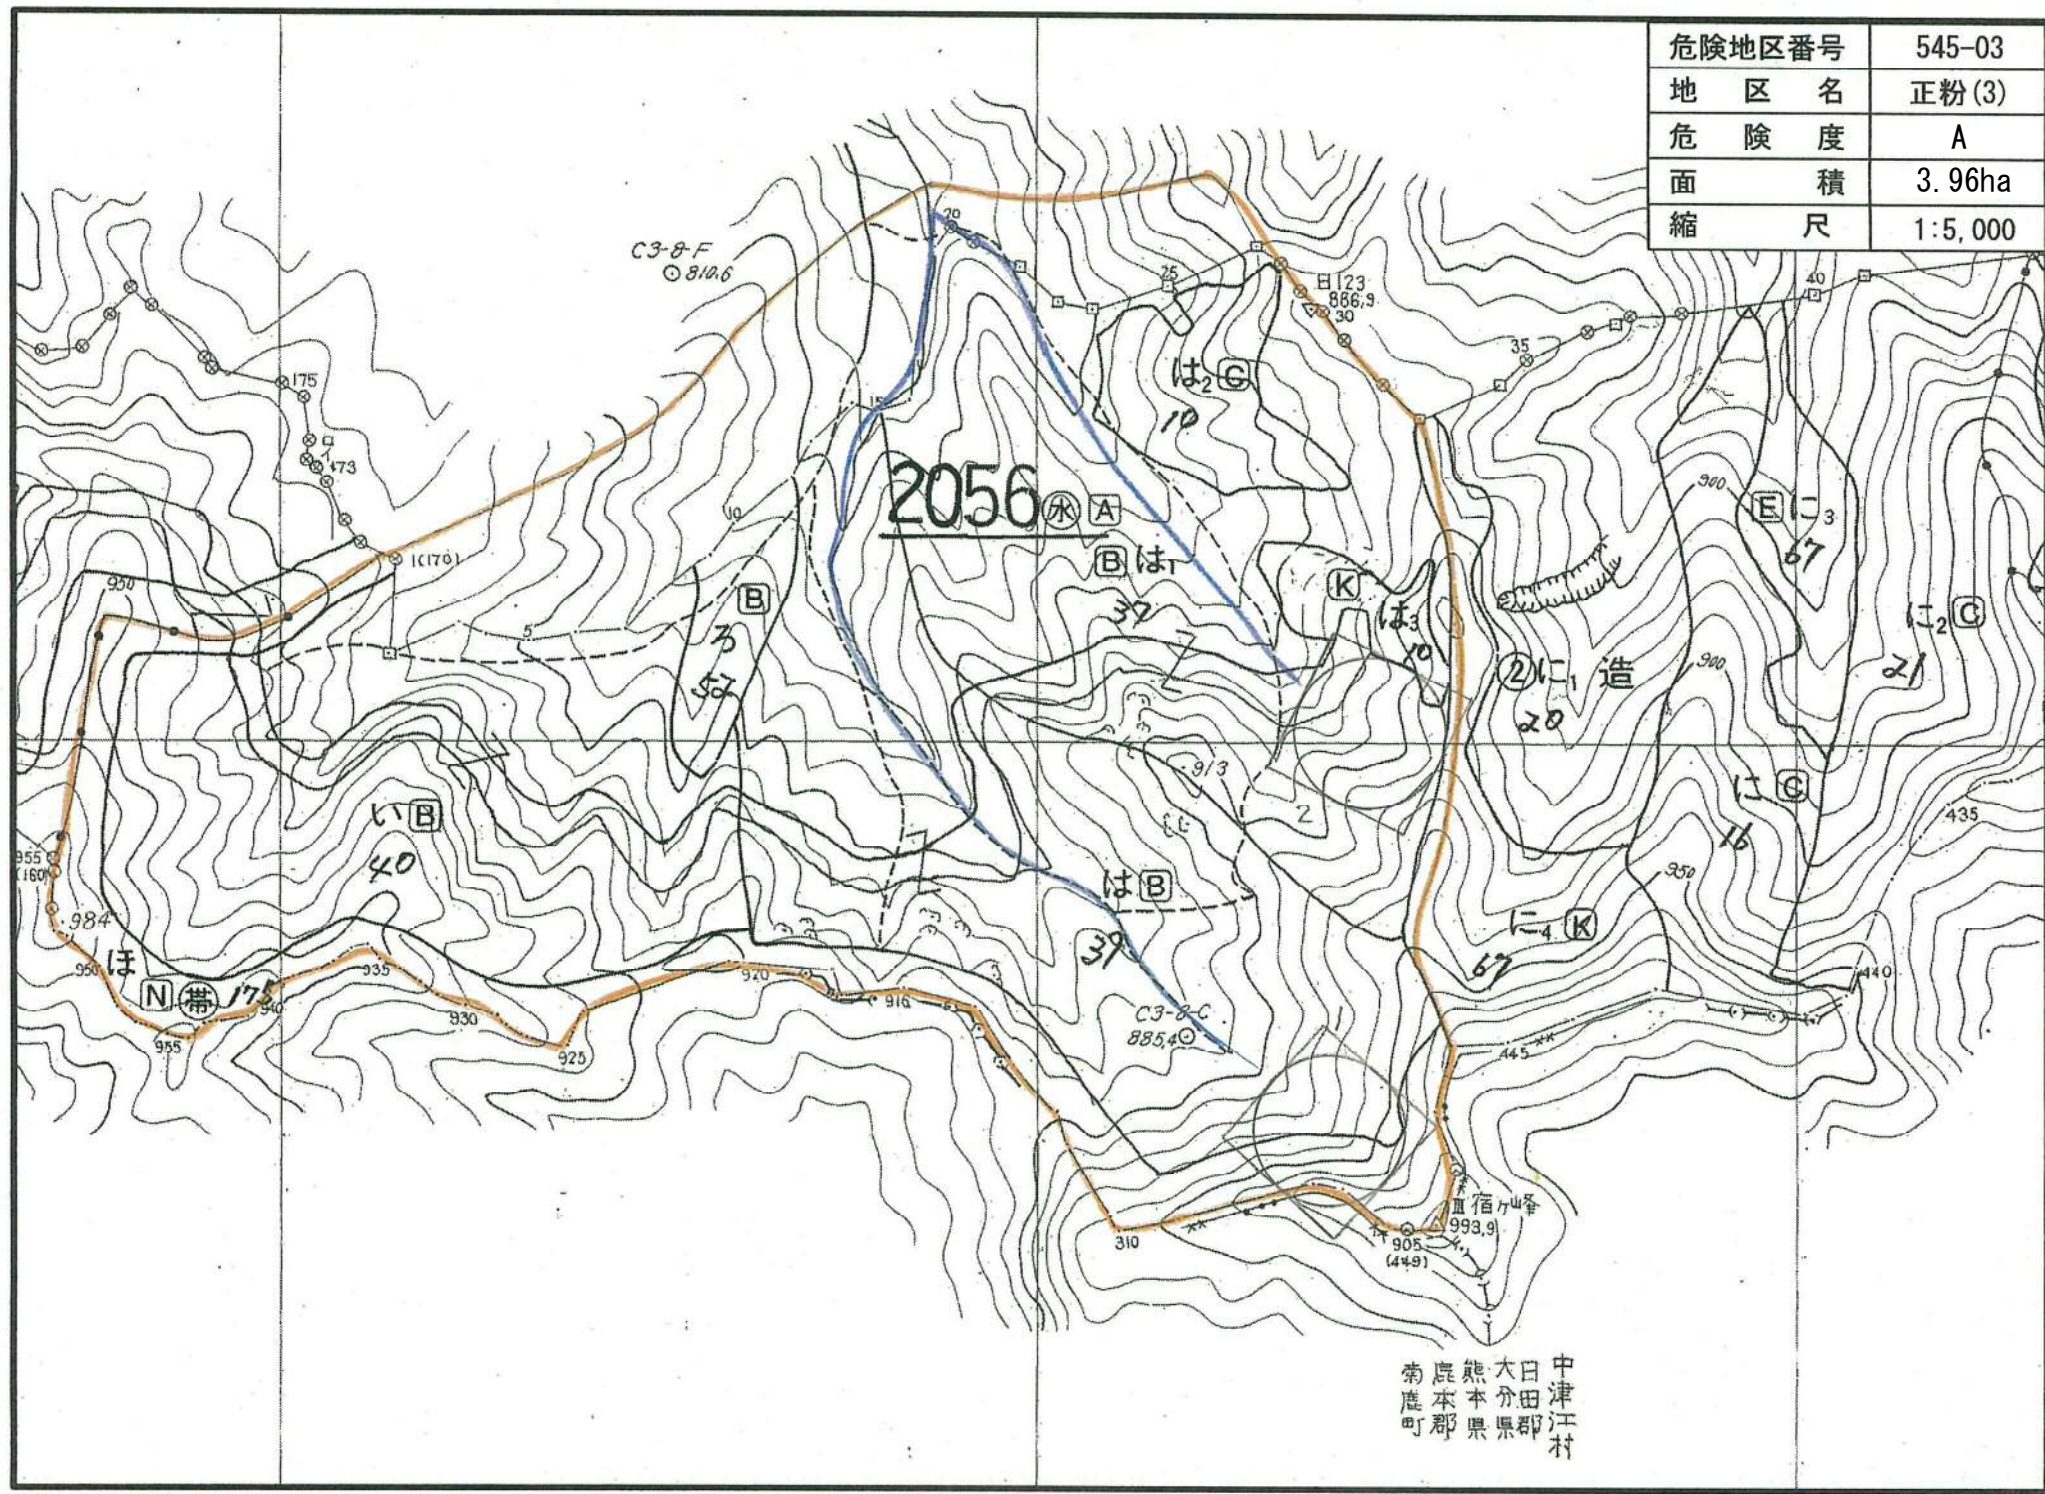

危険地区番号	545-03
地区名	正粉(3)
危険度	A
面積	3.96ha
縮尺	1:5,000

中津江村  
 大田郡  
 熊本県  
 鹿本郡  
 南鹿町