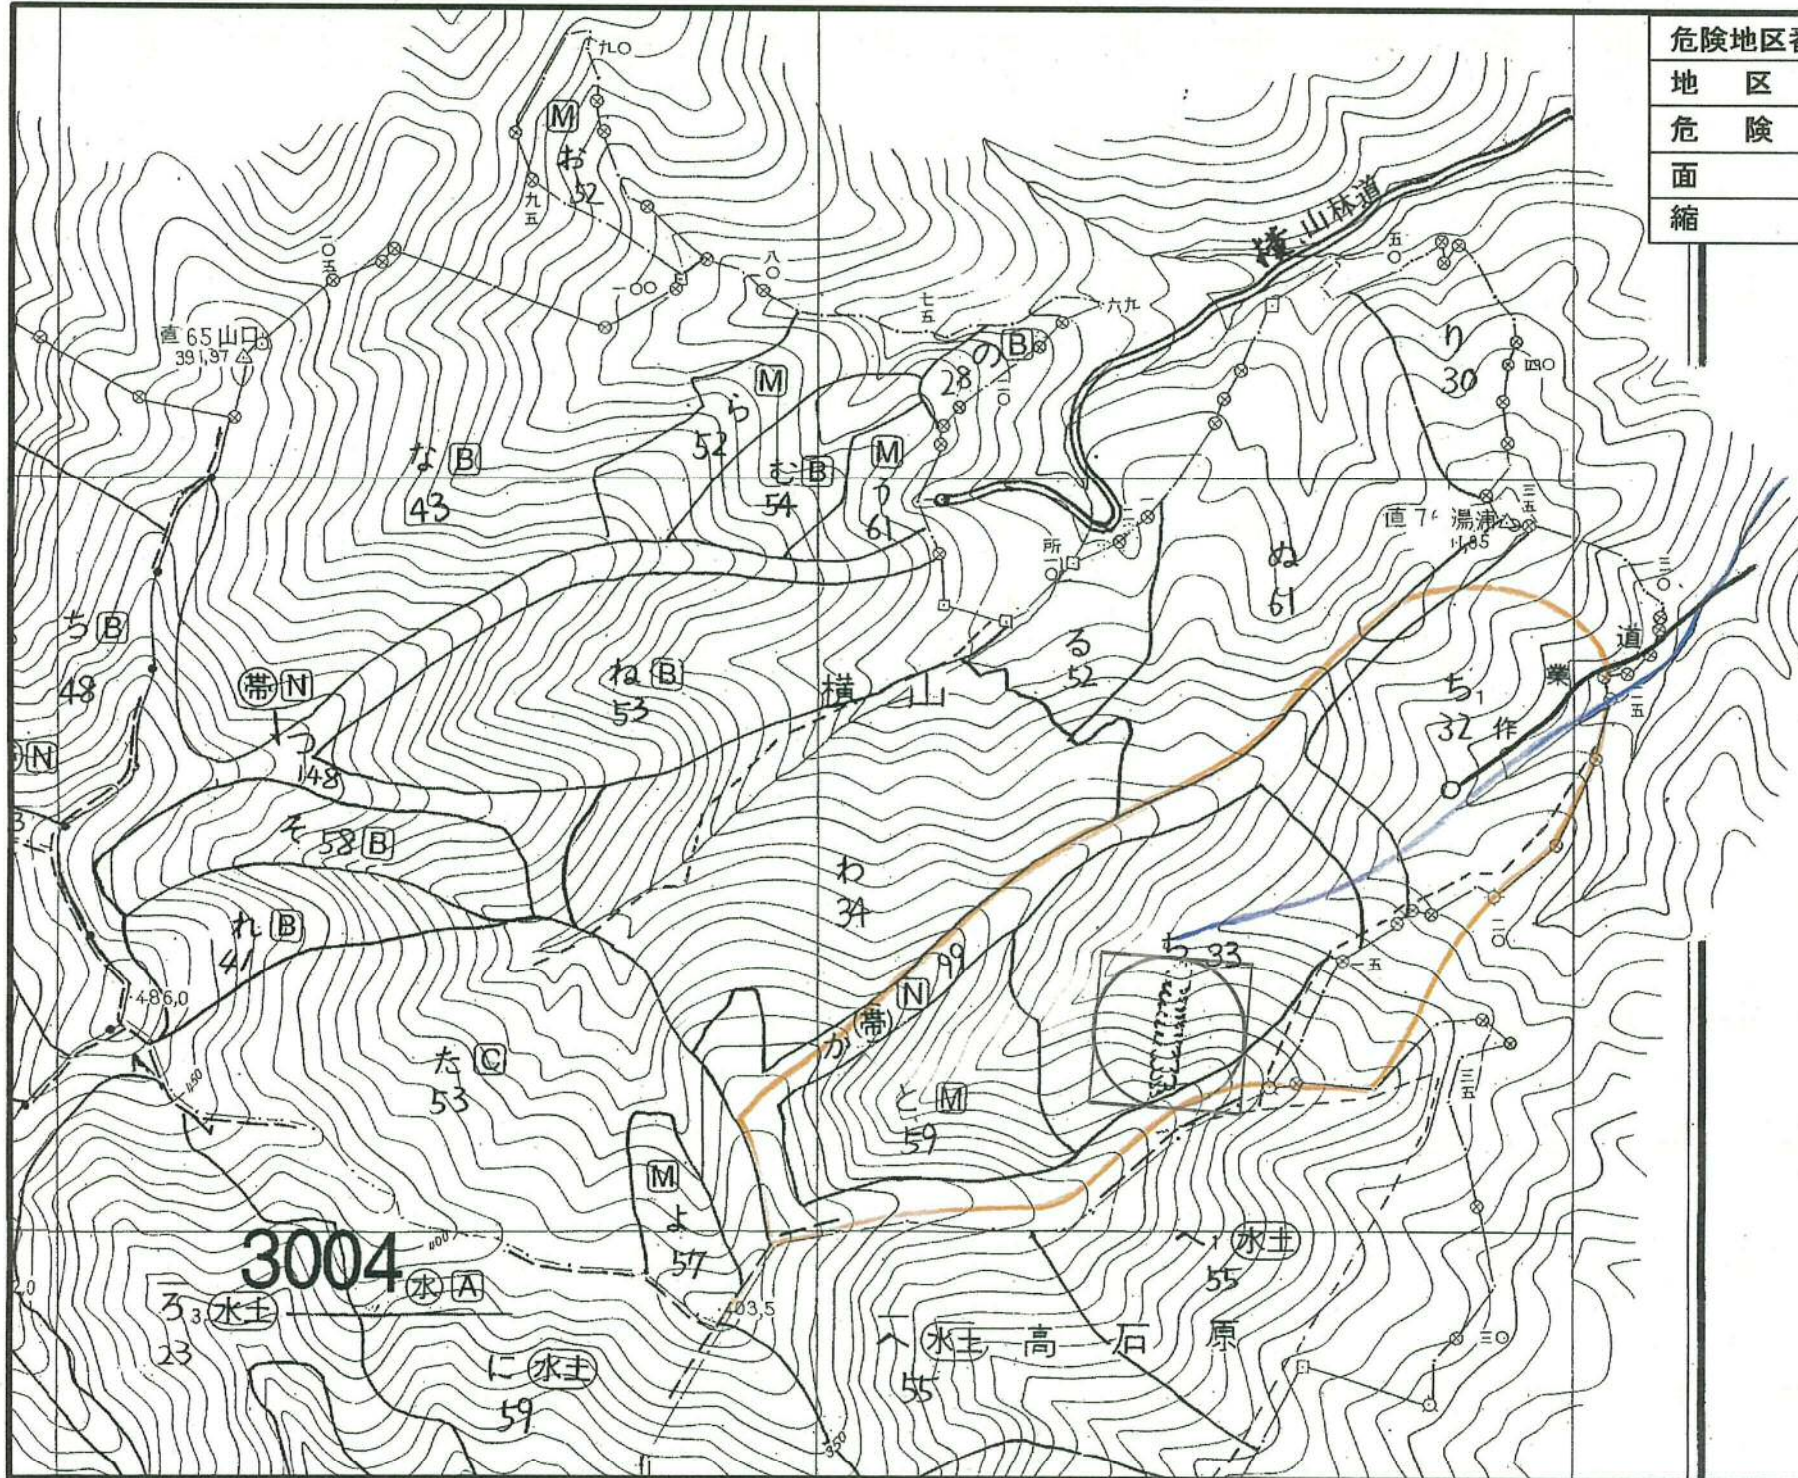

危険地区番号	205-03
地区名	横山
危険度	B
面積	1.35ha
縮尺	1:5,000

3001-3