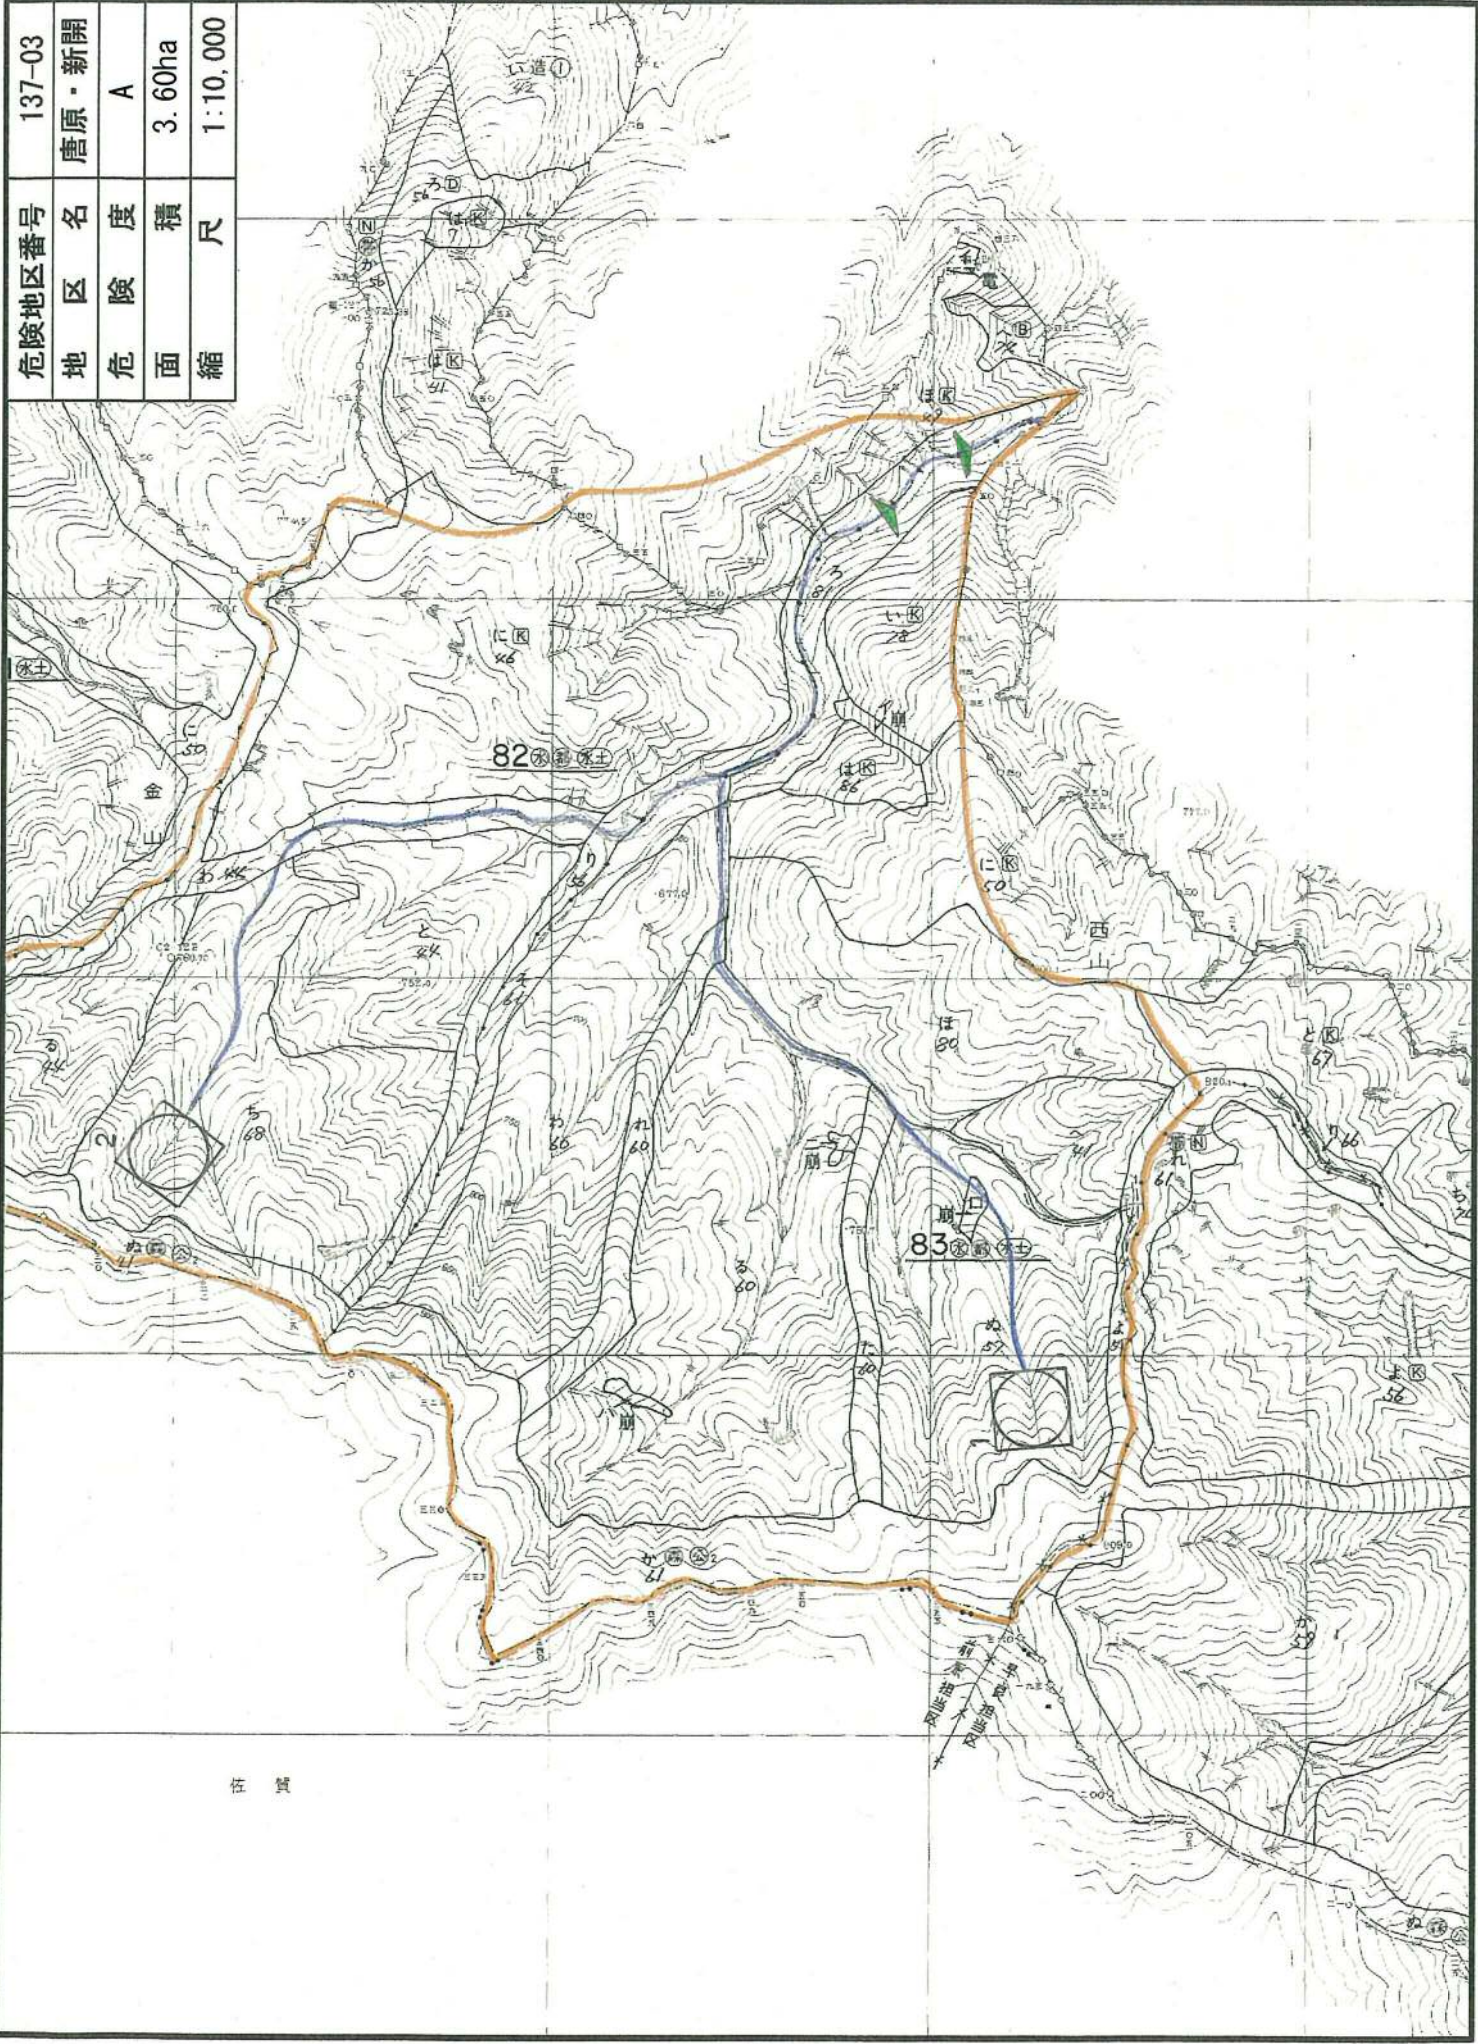

危険地区番号	137-03
地区名	唐原・新開
危険度	A
危険面積	3.60ha
縮尺	1:10,000

計 画