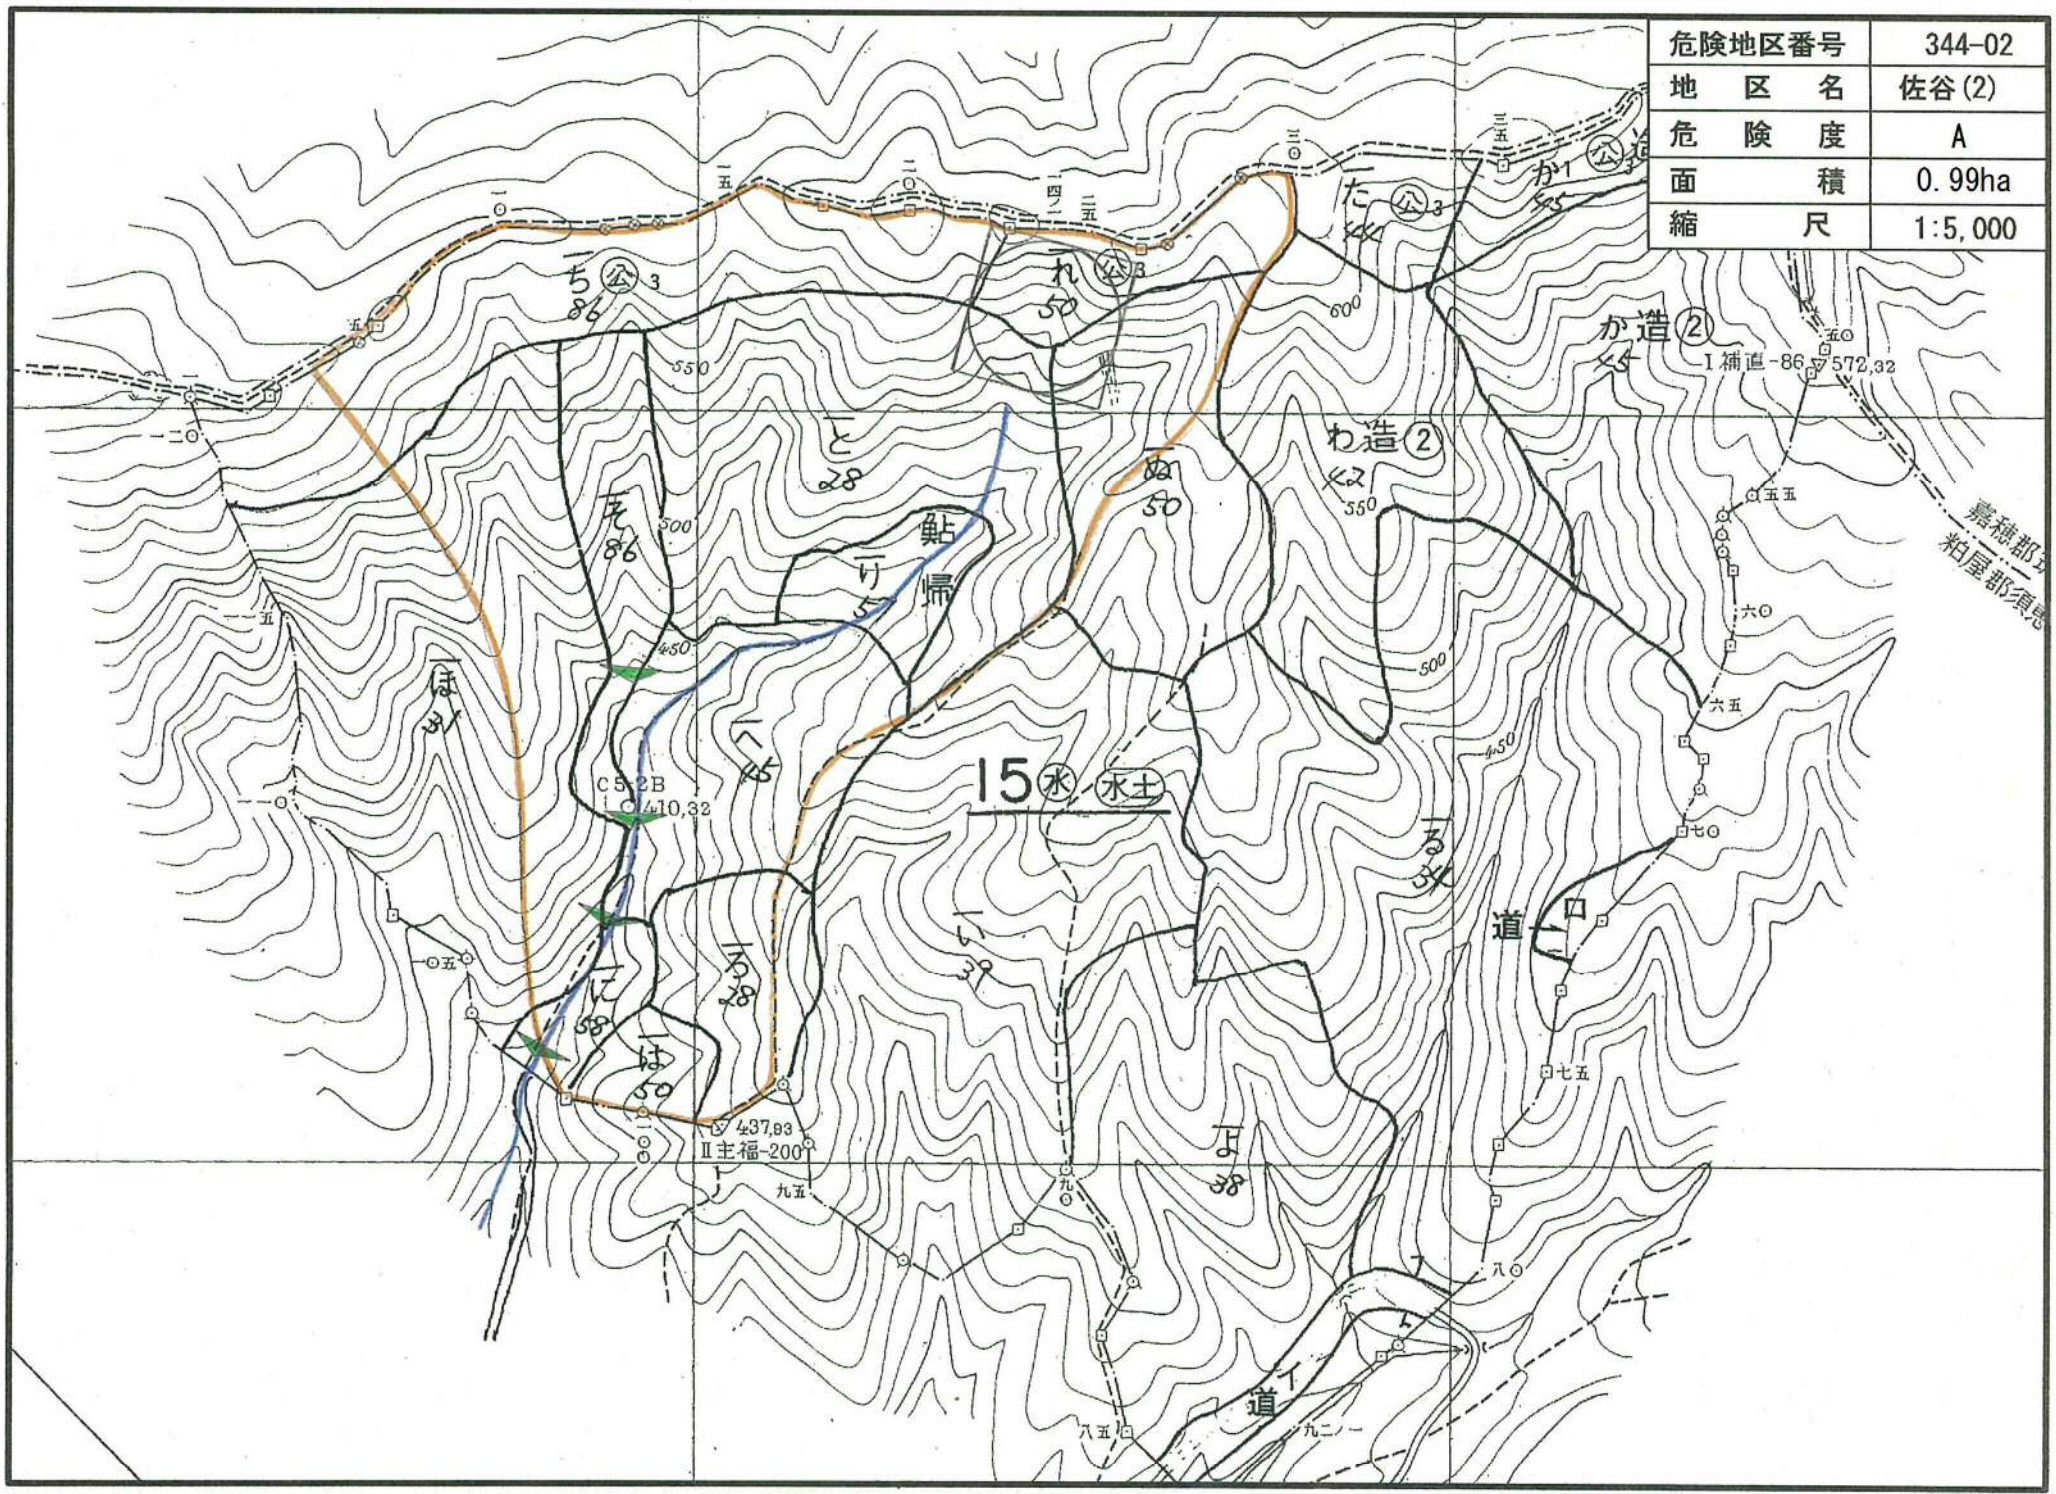

危険地区番号	344-02
地区名	佐谷(2)
危険度	A
面積	0.99ha
縮尺	1:5,000

嘉穂郡
粕屋郡須恵