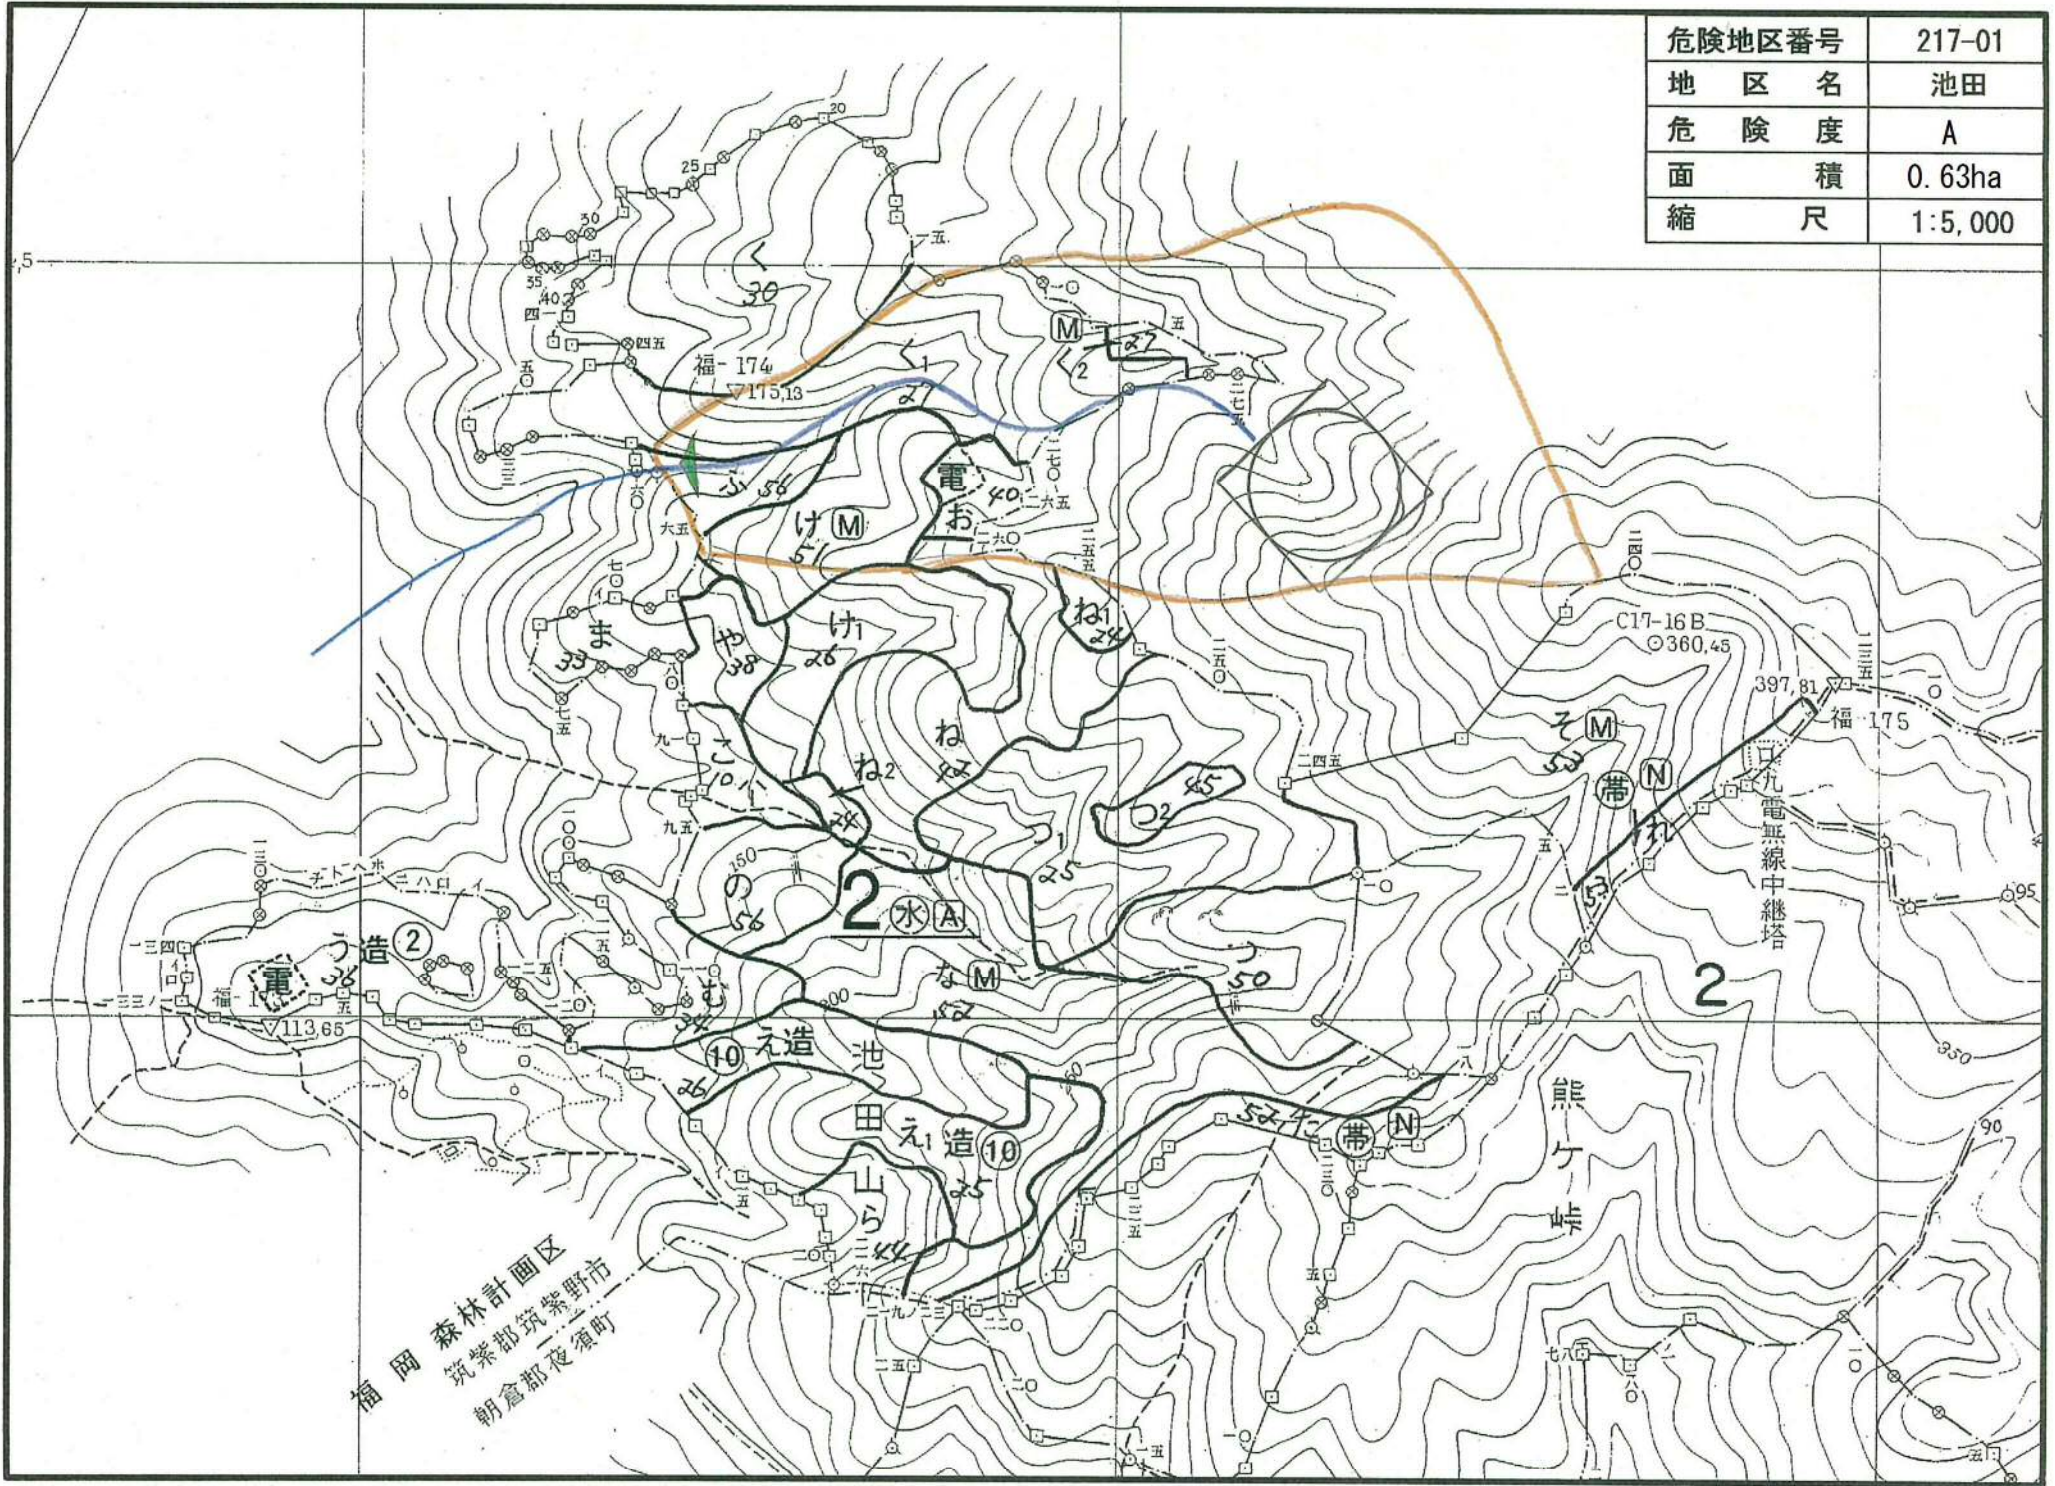

危険地区番号	217-01
地区名	池田
危険度	A
面積	0.63ha
縮尺	1:5,000

福岡森林計画区  
筑紫郡筑紫野市  
朝倉郡夜須町