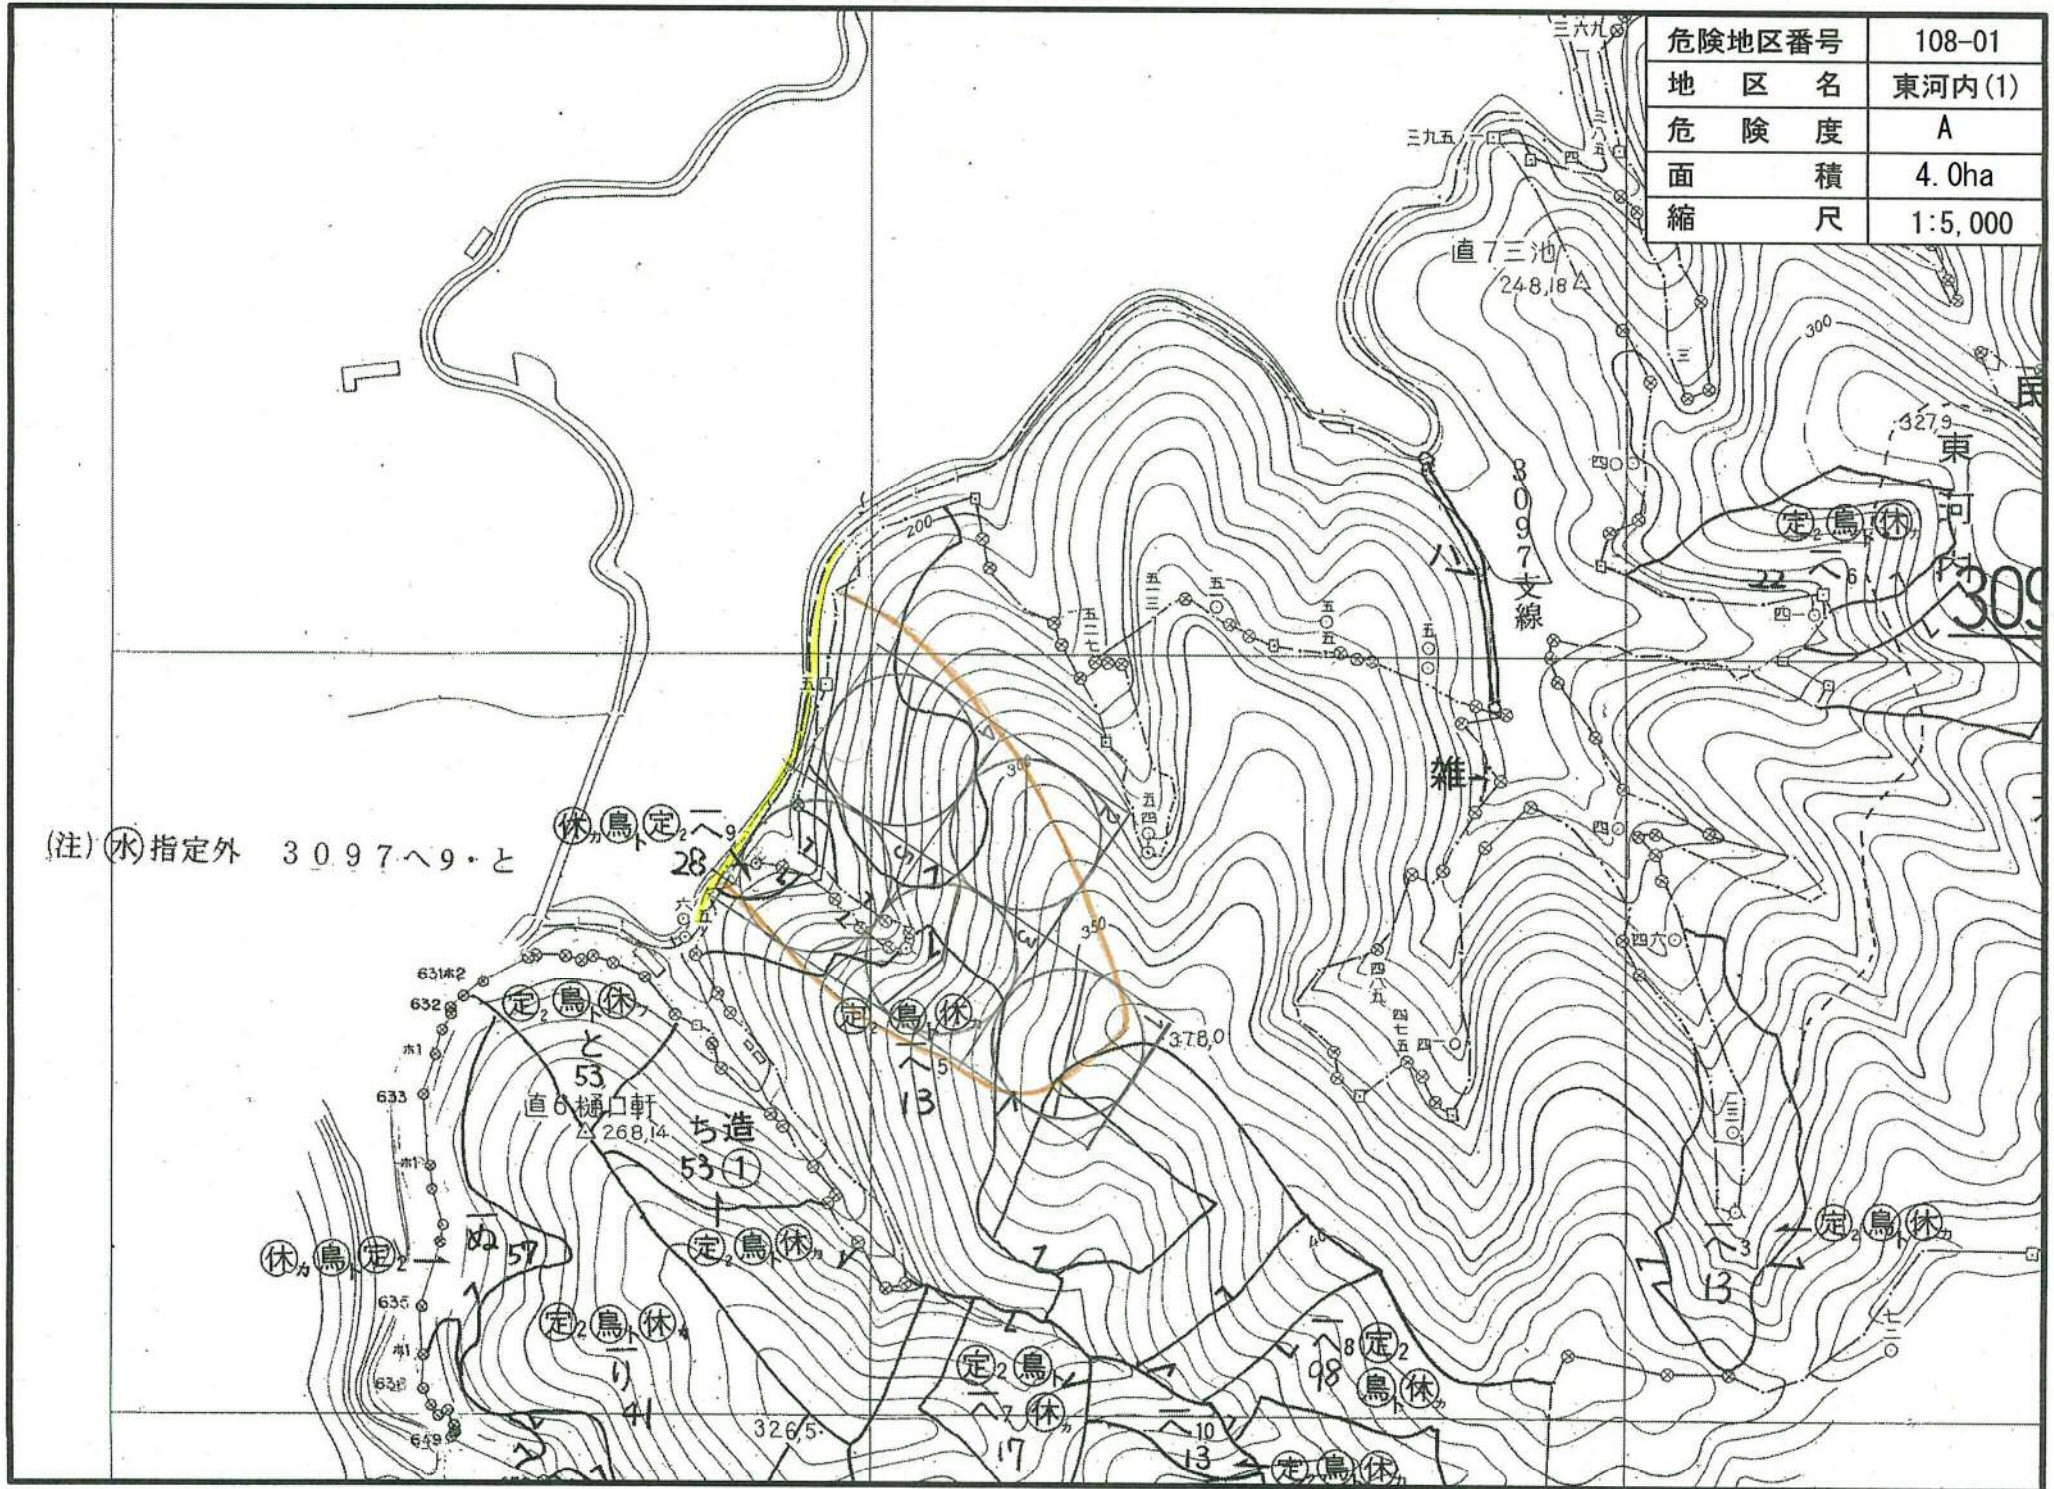

危険地区番号	108-01
地区名	東河内(1)
危険度	A
面積	4.0ha
縮尺	1:5,000

(注) (水) 指定外 3097へ9・と